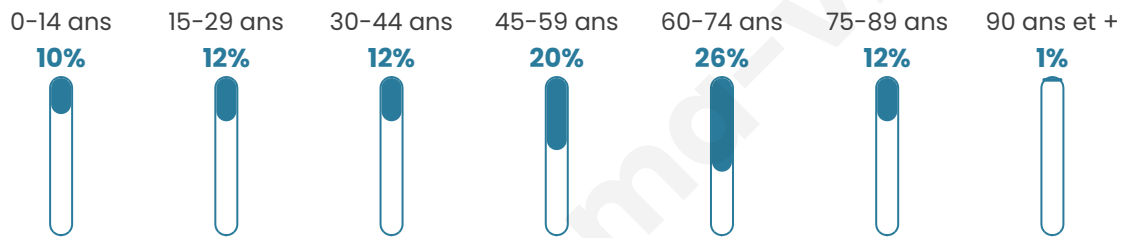

# Statistiques sur la population

Nombre d'habitants

**868**

Age moyen

**50 ans**

Pop active

**40.7%**

Taux chômage

**9.1%**

Pop densité

**96 h/km<sup>2</sup>**

Revenu moyen

**22 700 €/an**

## Evolution du nombre d'habitants

Sources : Institut national de la statistique et des études économiques (insee) selon Les dernières parutions officielles de 2024 portant sur les années 2020, 2021 et 2022.

## Tranche d'âge