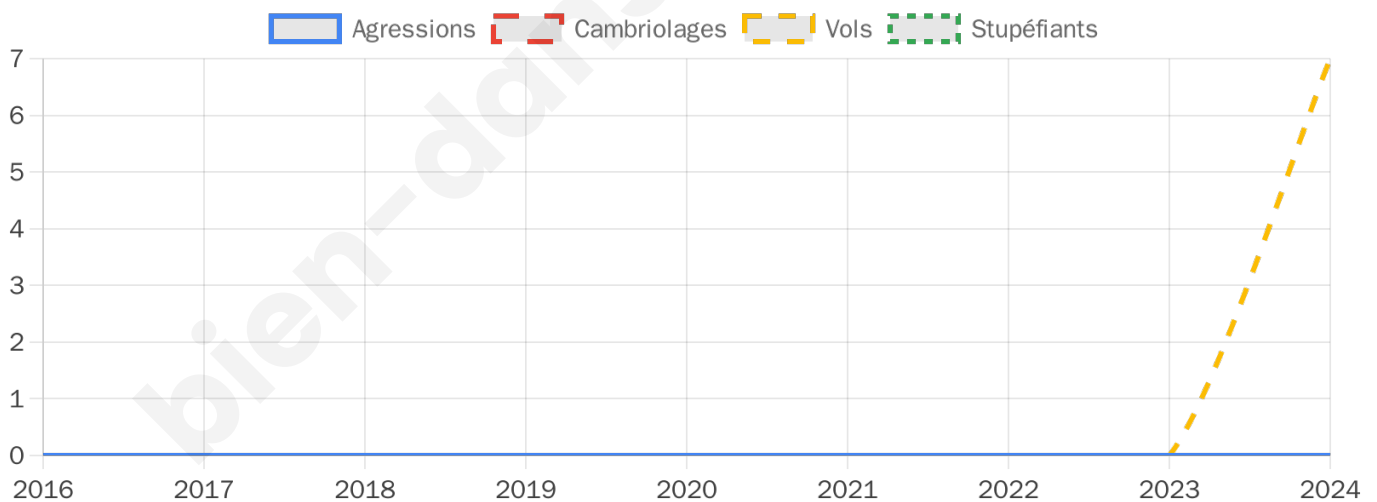

### 635 inscrits

Participation : 79.21%  
Votes blancs : 5.17%  
Votes nuls : 2.58%

bien-dans-ma-ville.fr

## Evolution du nombre d'infractions