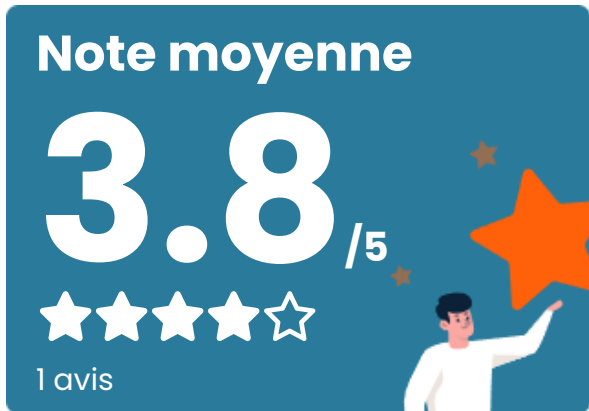

Avis sur la ville de Saint-Romain-en-Viennois