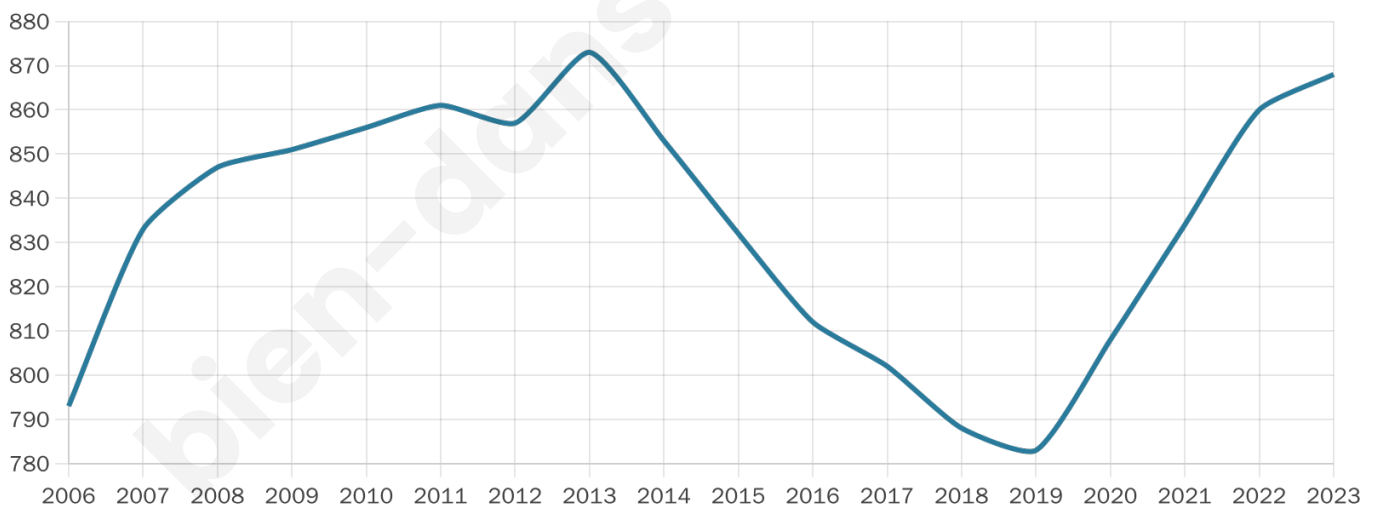

# Statistiques sur la population

Nombre d'habitants

**868**

Age moyen

**50 ans**

Pop active

**40.7%**

Taux chômage

**9.1%**

Pop densité

**96 h/km<sup>2</sup>**

Revenu moyen

**22 700 €/an**

## Evolution du nombre d'habitants

Sources : Institut national de la statistique et des études économiques (insee) selon Les dernières parutions officielles de 2024 portant sur les années 2020, 2021 et 2022.