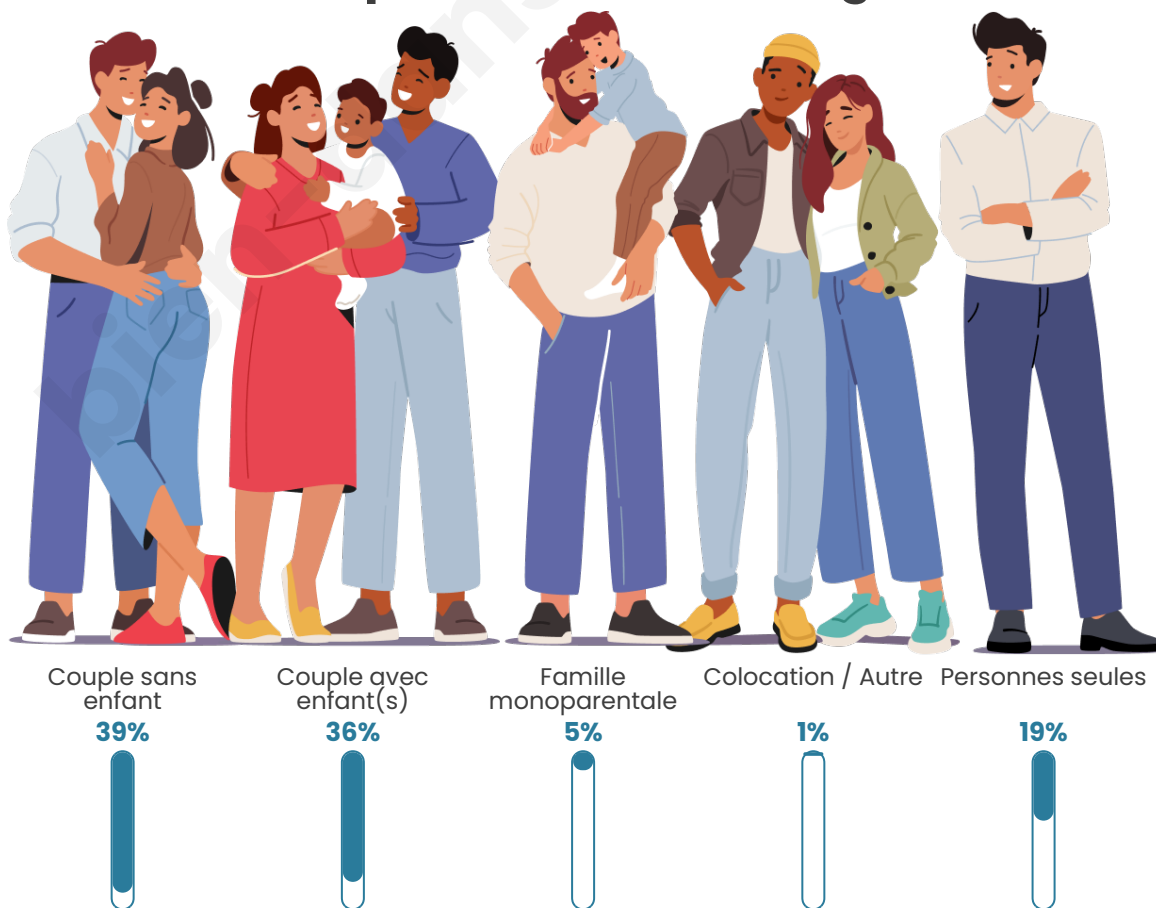

Tranche d'âge

Activité professionnelle

Niveau de diplôme

Composition des ménages

Profils électoraux

Premier tour

	Emmanuel MACRON	29.40 %
	Marine LE PEN	20.56 %
	Jean-Luc MÉLENCHON	20.00 %
	Éric ZEMMOUR	8.65 %
	Yannick JADOT	4.74 %
	Valérie PÉCRESE	4.74 %
	Fabien ROUSSEL	3.91 %
	Jean LASSALLE	2.88 %
	Nicolas DUPONT- AIGNAN	2.42 %
	Anne HIDALGO	1.21 %
	Philippe POUTOU	0.84 %
	Nathalie ARTHAUD	0.65 %