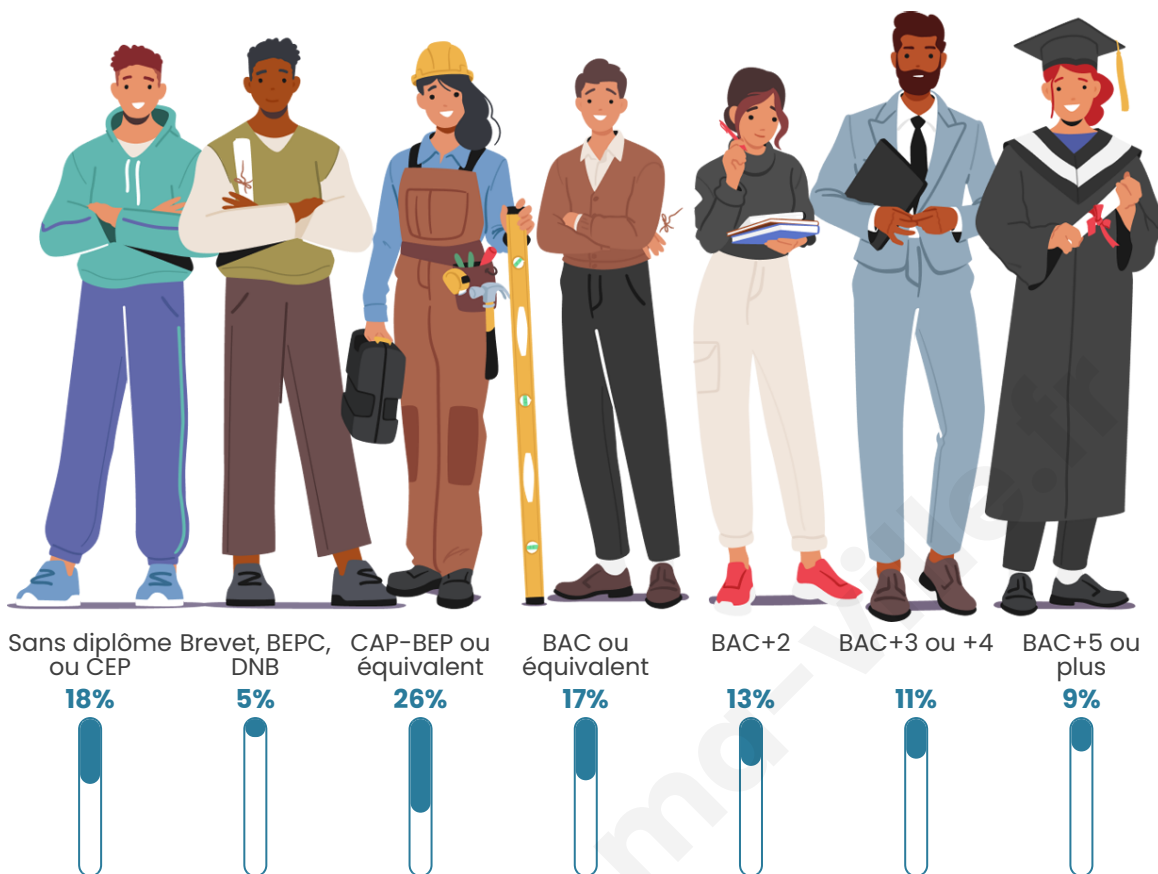

Nombre d'habitants

2 001

Age moyen

41 ans

Pop active

46.1%

Taux chômage

7.7%

Pop densité

154 h/km²

Revenu moyen

24 390 €/an

Evolution du nombre d'habitants

Sources : Institut national de la statistique et des études économiques (insee) selon Les dernières parutions officielles de 2024 portant sur les années 2020, 2021 et 2022.

Tranche d'âge

Activité professionnelle

Niveau de diplôme

Composition des ménages

Profils électoraux

Premier tour

	Emmanuel MACRON	29.40 %
	Marine LE PEN	20.56 %
	Jean-Luc MÉLENCHON	20.00 %
	Éric ZEMMOUR	8.65 %
	Yannick JADOT	4.74 %
	Valérie PÉCRESE	4.74 %
	Fabien ROUSSEL	3.91 %
	Jean LASSALLE	2.88 %
	Nicolas DUPONT- AIGNAN	2.42 %
	Anne HIDALGO	1.21 %
	Philippe POUTOU	0.84 %
	Nathalie ARTHAUD	0.65 %