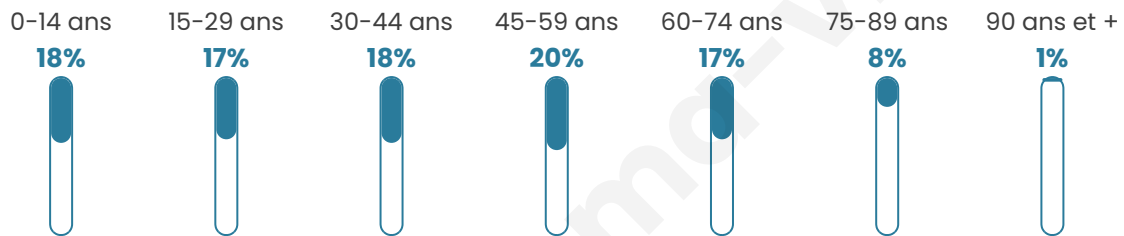

Nombre d'habitants

2 001

Age moyen

41 ans

Pop active

46.1%

Taux chômage

7.7%

Pop densité

154 h/km²

Revenu moyen

24 390 €/an

Evolution du nombre d'habitants

Sources : Institut national de la statistique et des études économiques (insee) selon Les dernières parutions officielles de 2024 portant sur les années 2020, 2021 et 2022.

Tranche d'âge

Activité professionnelle

Niveau de diplôme

Composition des ménages

Profils électoraux

Premier tour

	Emmanuel MACRON	29.40 %
	Marine LE PEN	20.56 %
	Jean-Luc MÉLENCHON	20.00 %
	Éric ZEMMOUR	8.65 %
	Yannick JADOT	4.74 %
	Valérie PÉCRESE	4.74 %
	Fabien ROUSSEL	3.91 %
	Jean LASSALLE	2.88 %
	Nicolas DUPONT- AIGNAN	2.42 %
	Anne HIDALGO	1.21 %
	Philippe POUTOU	0.84 %
	Nathalie ARTHAUD	0.65 %

Second tour

	Emmanuel MACRON	62,83 %
	Marine LE PEN	37,17 %

1 362 inscrits

Participation : 79.37%

Votes blancs : 7.03%

Votes nuls : 2.87%

1 362 inscrits

Participation : 79.74%