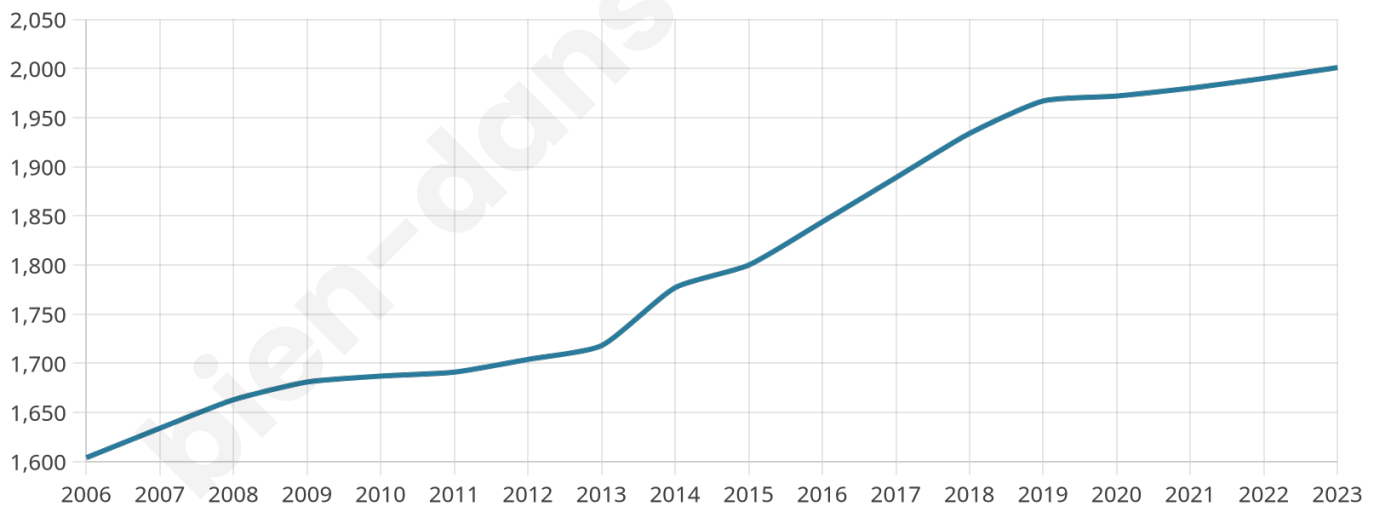

Nombre d'habitants

2 001

Age moyen

41 ans

Pop active

46.1%

Taux chômage

7.7%

Pop densité

154 h/km²

Revenu moyen

24 390 €/an

Evolution du nombre d'habitants

Sources : Institut national de la statistique et des études économiques (insee) selon Les dernières parutions officielles de 2024 portant sur les années 2020, 2021 et 2022.

Tranche d'âge

Activité professionnelle

Niveau de diplôme

Composition des ménages

Profils électoraux

Premier tour

	Emmanuel MACRON	29.40 %
	Marine LE PEN	20.56 %
	Jean-Luc MÉLENCHON	20.00 %
	Éric ZEMMOUR	8.65 %
	Yannick JADOT	4.74 %
	Valérie PÉCRESE	4.74 %
	Fabien ROUSSEL	3.91 %
	Jean LASSALLE	2.88 %
	Nicolas DUPONT- AIGNAN	2.42 %
	Anne HIDALGO	1.21 %
	Philippe POUTOU	0.84 %
	Nathalie ARTHAUD	0.65 %