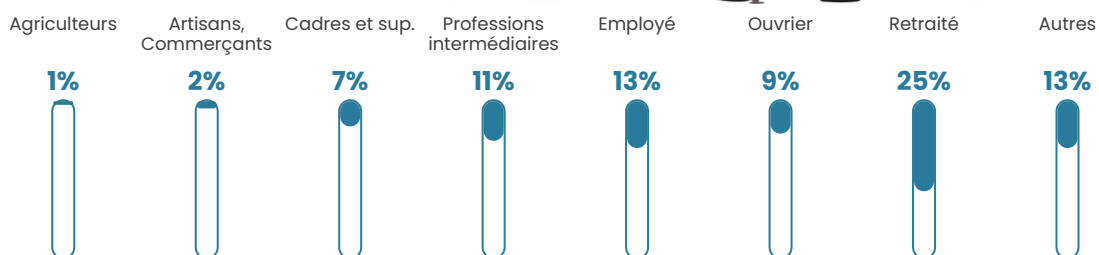

Pop densité

154 h/km²

Revenu moyen

24 390 €/an

Evolution du nombre d'habitants

Sources : Institut national de la statistique et des études économiques (insee) selon Les dernières parutions officielles de 2024 portant sur les années 2020, 2021 et 2022.

Tranche d'âge

Activité professionnelle

Niveau de diplôme

Composition des ménages

Profils électoraux

Premier tour

	Emmanuel MACRON	29.40 %
	Marine LE PEN	20.56 %
	Jean-Luc MÉLENCHON	20.00 %
	Éric ZEMMOUR	8.65 %
	Yannick JADOT	4.74 %
	Valérie PÉCRESE	4.74 %
	Fabien ROUSSEL	3.91 %
	Jean LASSALLE	2.88 %
	Nicolas DUPONT- AIGNAN	2.42 %
	Anne HIDALGO	1.21 %
	Philippe POUTOU	0.84 %
	Nathalie ARTHAUD	0.65 %