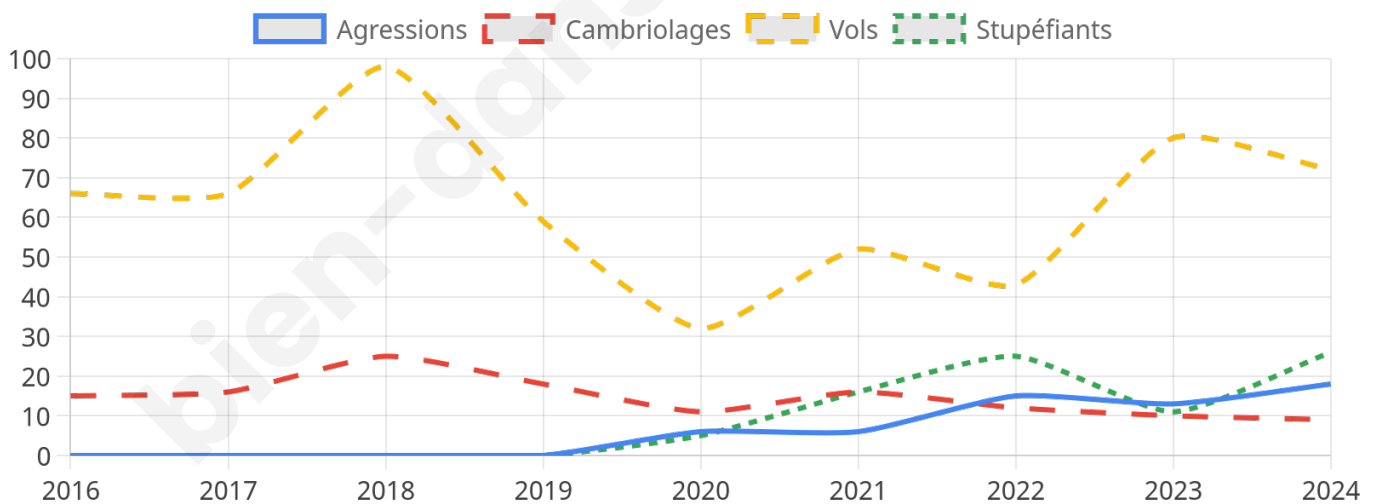

Second tour

	Emmanuel MACRON	62,83 %
	Marine LE PEN	37,17 %

1 362 inscrits

Participation : 79.37%

Votes blancs : 7.03%

Votes nuls : 2.87%

1 362 inscrits

Participation : 79.74%

Votes blancs : 0.74%

Votes nuls : 0.28%

Sécurité

Agressions physiques / sexuelles

18

Cambriolages

9

Vols / dégradations

72

Stupéfiants

26

Evolution du nombre d'infractions

Pour comparer

(en proportion du nombre d'habitants)

Ville Département Région

Sources : Bases statistiques communale, départementale et régionale de la délinquance enregistrée par la police et la gendarmerie nationales selon les dernières parutions officielles de 2025 portant sur l'année 2024 ([data.gouv](https://data.gouv.fr)).