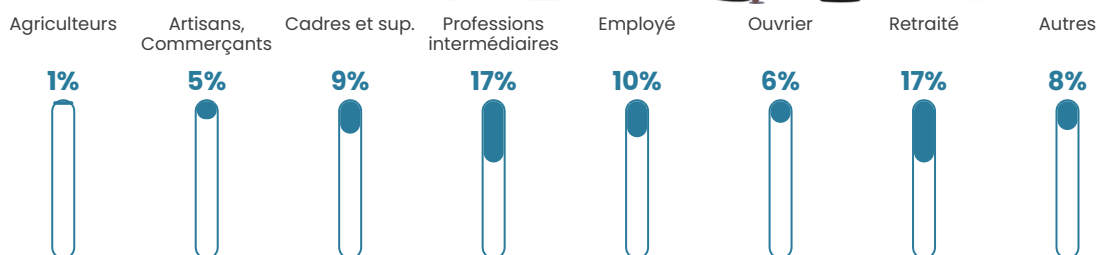

Pop densité

101 h/km²

Revenu moyen

26 410 €/an

Evolution du nombre d'habitants

Sources : Institut national de la statistique et des études économiques (insee) selon Les dernières parutions officielles de 2024 portant sur les années 2020, 2021 et 2022.

Tranche d'âge

Activité professionnelle

Niveau de diplôme

Composition des ménages

Profils électoraux

Premier tour

	Emmanuel MACRON	32.74 %
	Marine LE PEN	25.00 %
	Jean-Luc MÉLENCHON	15.47 %
	Éric ZEMMOUR	7.74 %
	Yannick JADOT	6.04 %
	Valérie PÉCRESE	5.47 %
	Jean LASSALLE	2.55 %
	Nicolas DUPONT- AIGNAN	2.17 %
	Fabien ROUSSEL	0.94 %
	Philippe POUTOU	0.94 %
	Anne HIDALGO	0.66 %
	Nathalie ARTHAUD	0.28 %