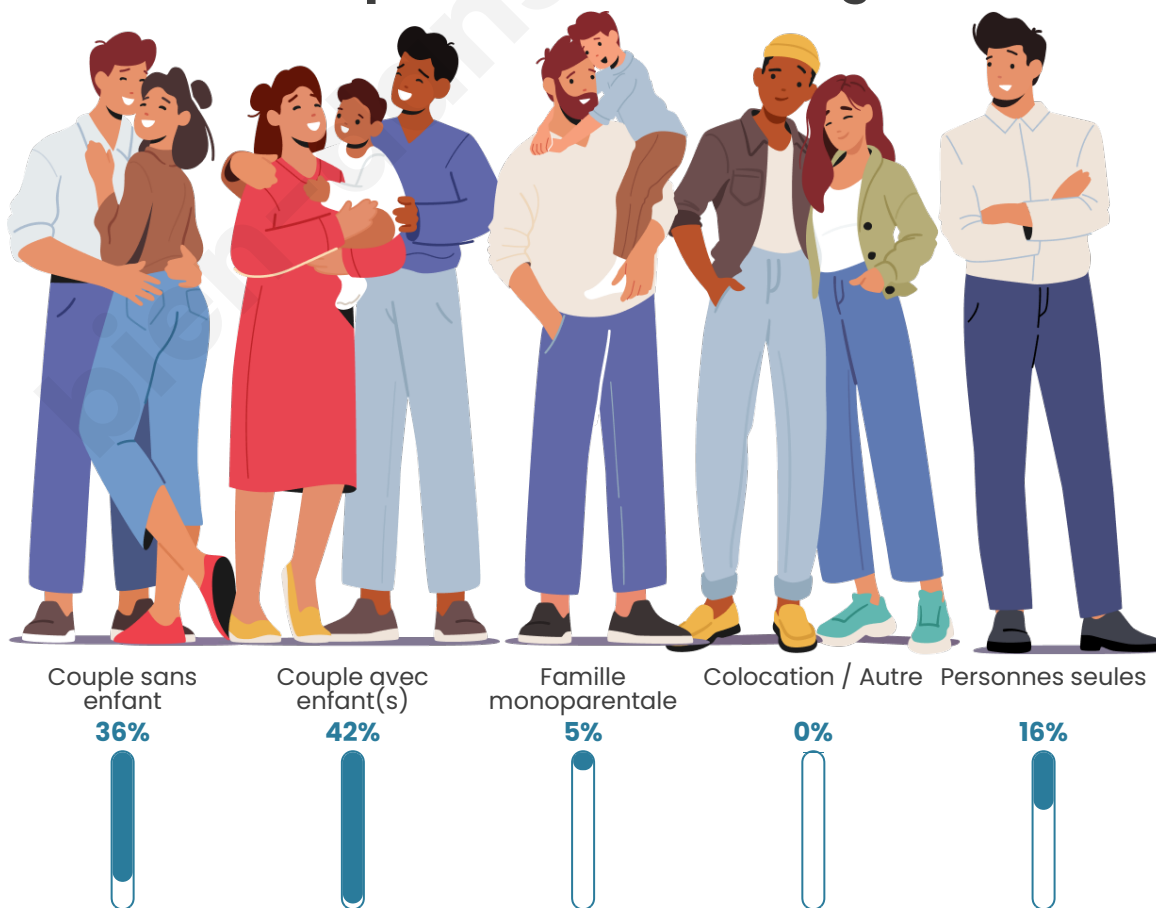

Tranche d'âge

Activité professionnelle

Niveau de diplôme

Composition des ménages

Profils électoraux

Premier tour

	Emmanuel MACRON	32.74 %
	Marine LE PEN	25.00 %
	Jean-Luc MÉLENCHON	15.47 %
	Éric ZEMMOUR	7.74 %
	Yannick JADOT	6.04 %
	Valérie PÉCRESE	5.47 %
	Jean LASSALLE	2.55 %
	Nicolas DUPONT- AIGNAN	2.17 %
	Fabien ROUSSEL	0.94 %
	Philippe POUTOU	0.94 %
	Anne HIDALGO	0.66 %
	Nathalie ARTHAUD	0.28 %