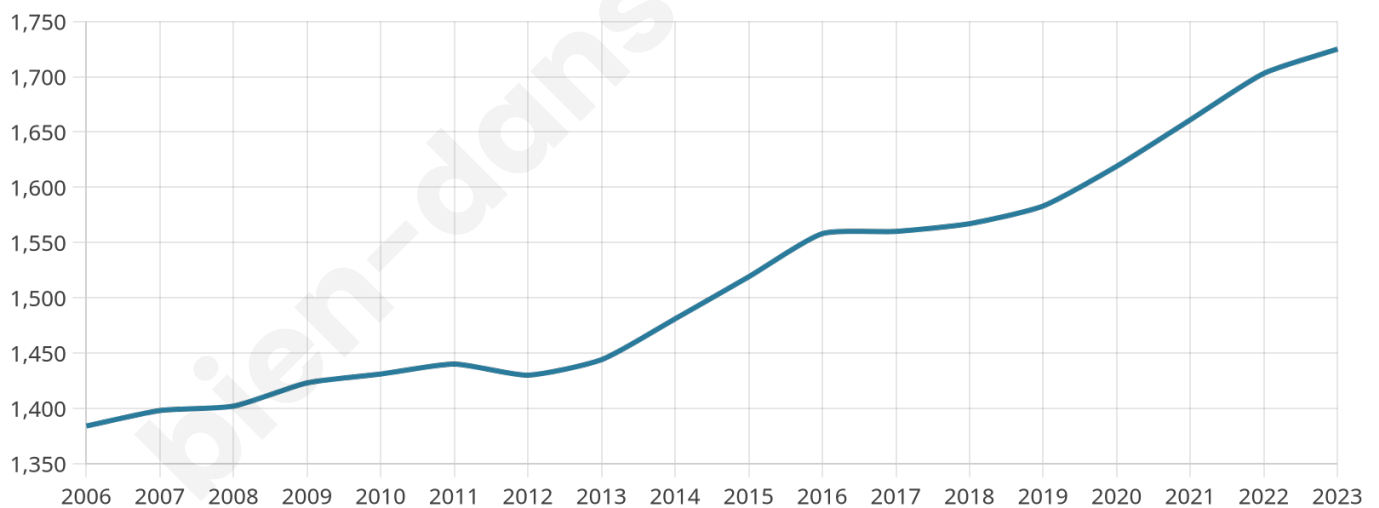

Nombre d'habitants

1 725

Age moyen

40 ans

Pop active

48.8%

Taux chômage

4.7%

Pop densité

101 h/km²

Revenu moyen

26 410 €/an

Evolution du nombre d'habitants

Sources : Institut national de la statistique et des études économiques (insee) selon Les dernières parutions officielles de 2024 portant sur les années 2020, 2021 et 2022.

Tranche d'âge

Activité professionnelle

Niveau de diplôme

Composition des ménages

Profils électoraux

Premier tour

	Emmanuel MACRON	32.74 %
	Marine LE PEN	25.00 %
	Jean-Luc MÉLENCHON	15.47 %
	Éric ZEMMOUR	7.74 %
	Yannick JADOT	6.04 %
	Valérie PÉCRESE	5.47 %
	Jean LASSALLE	2.55 %
	Nicolas DUPONT- AIGNAN	2.17 %
	Fabien ROUSSEL	0.94 %
	Philippe POUTOU	0.94 %
	Anne HIDALGO	0.66 %
	Nathalie ARTHAUD	0.28 %