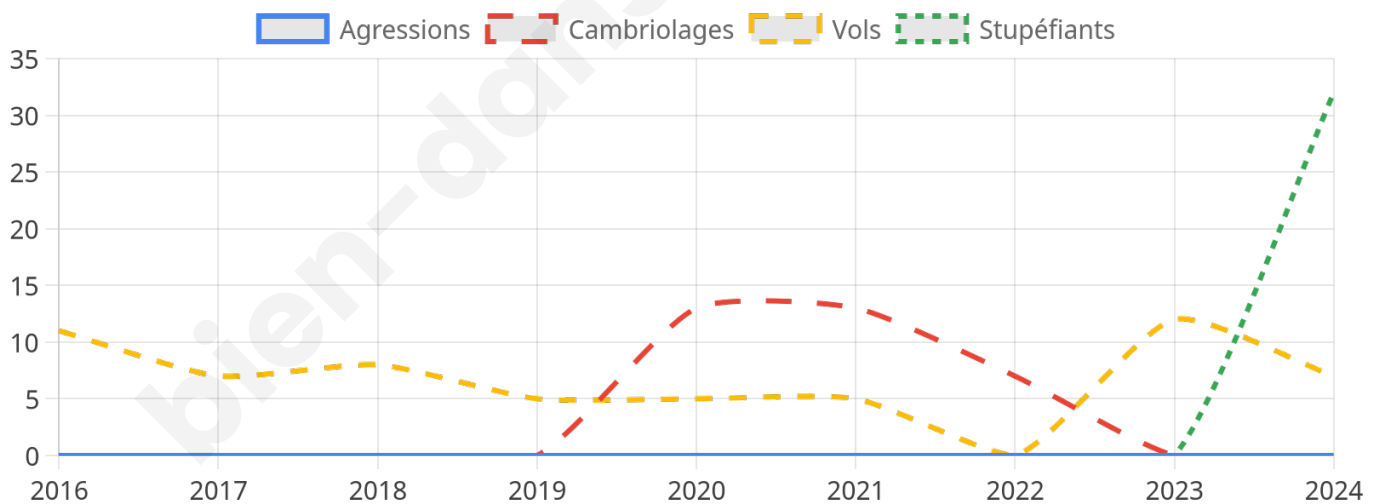

1 282 inscrits

Participation : 84.32%

Votes blancs : 1.57%

Votes nuls : 0.37%

Second tour

	Emmanuel MACRON	60,49 %
	Marine LE PEN	39,51 %

1 284 inscrits

Participation : 81.7%

Votes blancs : 5.53%

Votes nuls : 1.81%

Sécurité

Agressions physiques / sexuelles

0

Cambriolages

0

Vols / dégradations

7

Stupéfiants

32

Evolution du nombre d'infractions

Pour comparer

(en proportion du nombre d'habitants)

Sources : Bases statistiques communale, départementale et régionale de la délinquance enregistrée par la police et la gendarmerie nationales selon les dernières parutions officielles de 2025 portant sur l'année 2024 ([data.gouv](https://data.gouv.fr)).