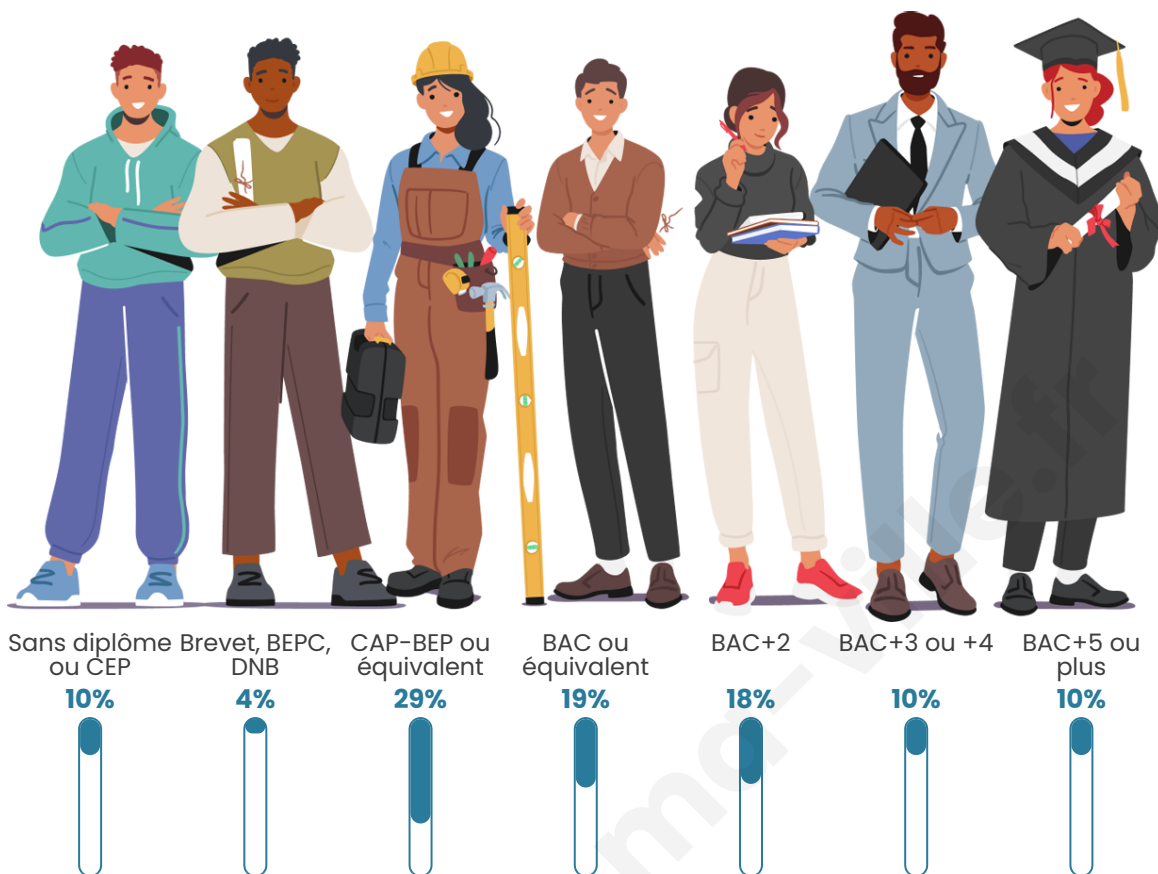

Nombre d'habitants

1 725

Age moyen

40 ans

Pop active

48.8%

Taux chômage

4.7%

Pop densité

101 h/km²

Revenu moyen

26 410 €/an

Evolution du nombre d'habitants

Sources : Institut national de la statistique et des études économiques (insee) selon Les dernières parutions officielles de 2024 portant sur les années 2020, 2021 et 2022.

Tranche d'âge

Activité professionnelle

Niveau de diplôme

Composition des ménages

Profils électoraux

Premier tour

	Emmanuel MACRON	32.74 %
	Marine LE PEN	25.00 %
	Jean-Luc MÉLENCHON	15.47 %
	Éric ZEMMOUR	7.74 %
	Yannick JADOT	6.04 %
	Valérie PÉCRESE	5.47 %
	Jean LASSALLE	2.55 %
	Nicolas DUPONT- AIGNAN	2.17 %
	Fabien ROUSSEL	0.94 %
	Philippe POUTOU	0.94 %
	Anne HIDALGO	0.66 %
	Nathalie ARTHAUD	0.28 %