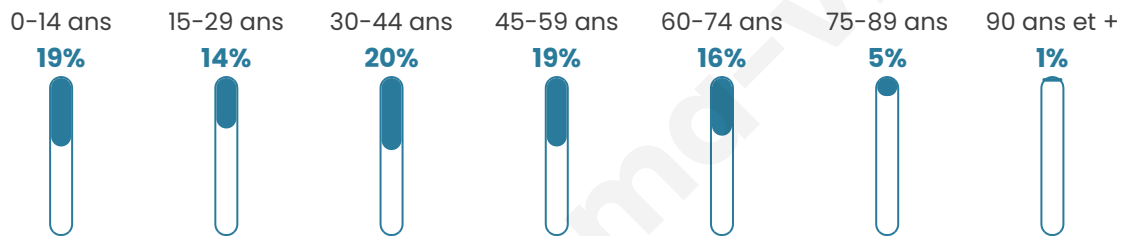

Nombre d'habitants

1 725

Age moyen

40 ans

Pop active

48.8%

Taux chômage

4.7%

Pop densité

101 h/km²

Revenu moyen

26 410 €/an

Evolution du nombre d'habitants

Sources : Institut national de la statistique et des études économiques (insee) selon Les dernières parutions officielles de 2024 portant sur les années 2020, 2021 et 2022.

Tranche d'âge

Activité professionnelle

Niveau de diplôme

Composition des ménages

Profils électoraux

Premier tour

	Emmanuel MACRON	32.74 %
	Marine LE PEN	25.00 %
	Jean-Luc MÉLENCHON	15.47 %
	Éric ZEMMOUR	7.74 %
	Yannick JADOT	6.04 %
	Valérie PÉCRESE	5.47 %
	Jean LASSALLE	2.55 %
	Nicolas DUPONT- AIGNAN	2.17 %
	Fabien ROUSSEL	0.94 %
	Philippe POUTOU	0.94 %
	Anne HIDALGO	0.66 %
	Nathalie ARTHAUD	0.28 %

1 282 inscrits

Participation : 84.32%

Votes blancs : 1.57%

Votes nuls : 0.37%

Second tour

	Emmanuel MACRON	60,49 %
	Marine LE PEN	39,51 %

1 284 inscrits

Participation : 81.7%