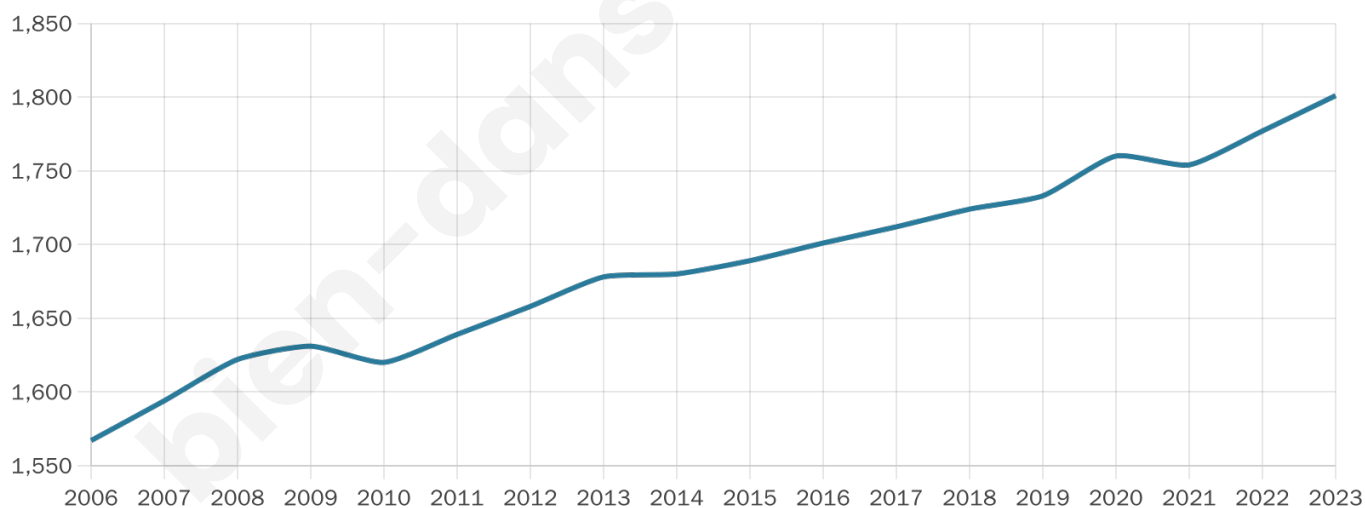

# Statistiques sur la population

Nombre d'habitants

**1 801**

Age moyen

**47 ans**

Pop active

**41.9%**

Taux chômage

**8%**

Pop densité

**56 h/km<sup>2</sup>**

Revenu moyen

**21 470 €/an**

## Evolution du nombre d'habitants

Sources : Institut national de la statistique et des études économiques (insee) selon Les dernières parutions officielles de 2024 portant sur les années 2020, 2021 et 2022.