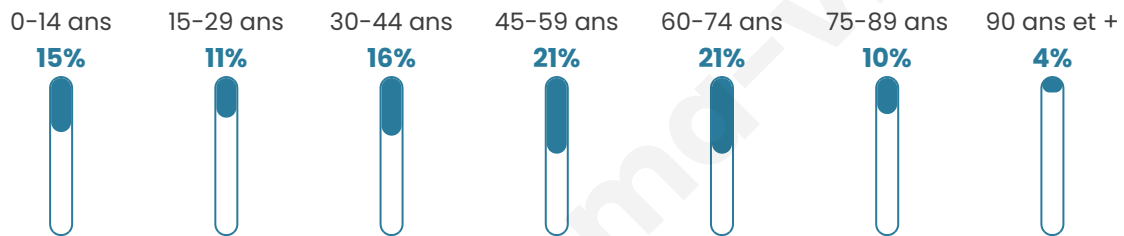

# Statistiques sur la population

Nombre d'habitants

**1 801**

Age moyen

**47 ans**

Pop active

**41.9%**

Taux chômage

**8%**

Pop densité

**56 h/km<sup>2</sup>**

Revenu moyen

**21 470 €/an**

## Evolution du nombre d'habitants

Sources : Institut national de la statistique et des études économiques (insee) selon Les dernières parutions officielles de 2024 portant sur les années 2020, 2021 et 2022.

## Tranche d'âge