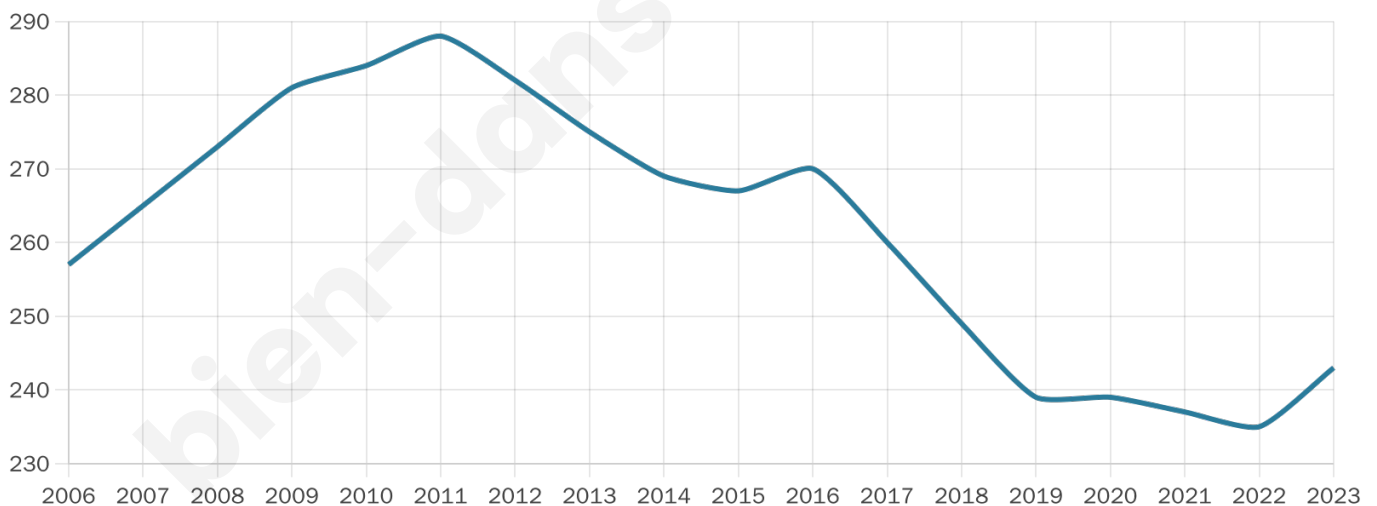

Nombre d'habitants

243

Age moyen

50 ans

Pop active

39.1%

Taux chômage

2.2%

Pop densité

16 h/km²

Revenu moyen

19 890 €/an

Evolution du nombre d'habitants

Sources : Institut national de la statistique et des études économiques (insee) selon Les dernières parutions officielles de 2024 portant sur les années 2020, 2021 et 2022.

Tranche d'âge

Activité professionnelle

Niveau de diplôme

Composition des ménages

Profils électoraux

Premier tour

	Emmanuel MACRON	27.81 %
	Marine LE PEN	22.99 %
	Jean-Luc MÉLENCHON	18.72 %
	Jean LASSALLE	10.70 %
	Valérie PÉCRESSÉ	6.95 %
	Éric ZEMMOUR	3.21 %
	Anne HIDALGO	2.67 %
	Yannick JADOT	2.67 %
	Fabien ROUSSEL	2.14 %
	Nicolas DUPONT-AIGNAN	1.60 %
	Philippe POUTOU	0.53 %
	Nathalie ARTHAUD	0.00 %