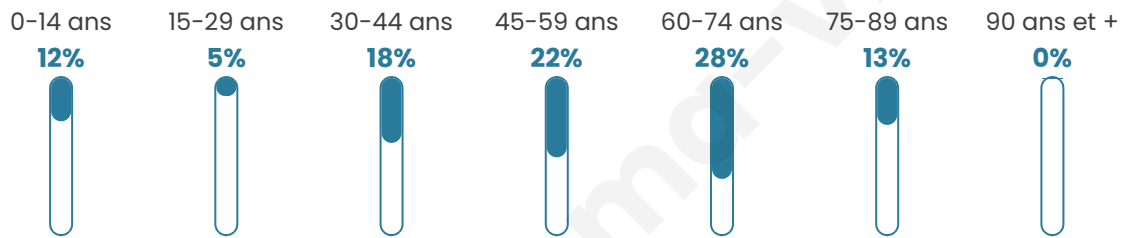

Nombre d'habitants

243

Age moyen

50 ans

Pop active

39.1%

Taux chômage

2.2%

Pop densité

16 h/km²

Revenu moyen

19 890 €/an

Evolution du nombre d'habitants

Sources : Institut national de la statistique et des études économiques (insee) selon Les dernières parutions officielles de 2024 portant sur les années 2020, 2021 et 2022.

Tranche d'âge

Activité professionnelle

Niveau de diplôme

Composition des ménages

Profils électoraux

Premier tour

	Emmanuel MACRON	27.81 %
	Marine LE PEN	22.99 %
	Jean-Luc MÉLENCHON	18.72 %
	Jean LASSALLE	10.70 %
	Valérie PÉCRESSÉ	6.95 %
	Éric ZEMMOUR	3.21 %
	Anne HIDALGO	2.67 %
	Yannick JADOT	2.67 %
	Fabien ROUSSEL	2.14 %
	Nicolas DUPONT-AIGNAN	1.60 %
	Philippe POUTOU	0.53 %
	Nathalie ARTHAUD	0.00 %

234 inscrits

Participation : 83.33%

Votes blancs : 2.56%

Votes nuls : 1.54%

Second tour

	Emmanuel MACRON	61,25 %
	Marine LE PEN	38,75 %

233 inscrits

Participation : 79.83%