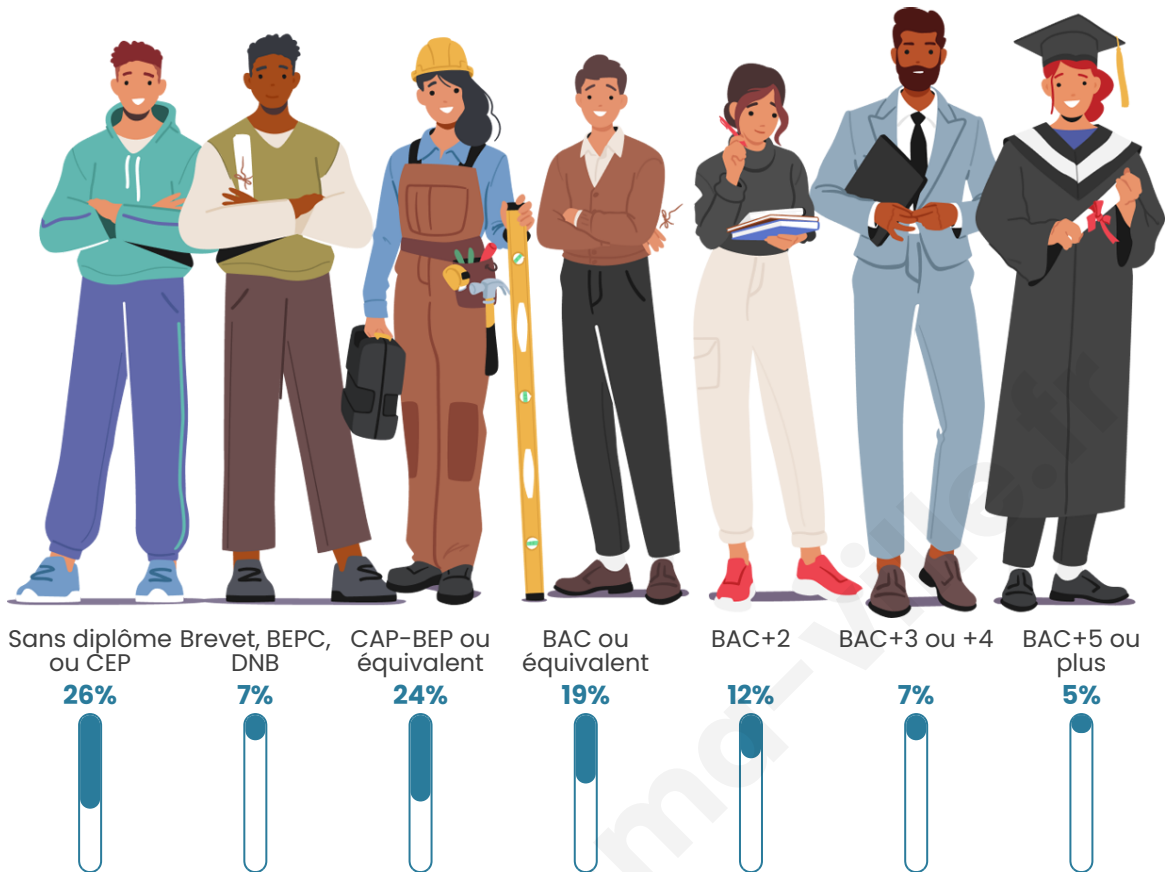

Nombre d'habitants

243

Age moyen

50 ans

Pop active

39.1%

Taux chômage

2.2%

Pop densité

16 h/km²

Revenu moyen

19 890 €/an

Evolution du nombre d'habitants

Sources : Institut national de la statistique et des études économiques (insee) selon Les dernières parutions officielles de 2024 portant sur les années 2020, 2021 et 2022.

Tranche d'âge

Activité professionnelle

Niveau de diplôme

Composition des ménages

Profils électoraux

Premier tour

	Emmanuel MACRON	27.81 %
	Marine LE PEN	22.99 %
	Jean-Luc MÉLENCHON	18.72 %
	Jean LASSALLE	10.70 %
	Valérie PÉCRESSÉ	6.95 %
	Éric ZEMMOUR	3.21 %
	Anne HIDALGO	2.67 %
	Yannick JADOT	2.67 %
	Fabien ROUSSEL	2.14 %
	Nicolas DUPONT-AIGNAN	1.60 %
	Philippe POUTOU	0.53 %
	Nathalie ARTHAUD	0.00 %