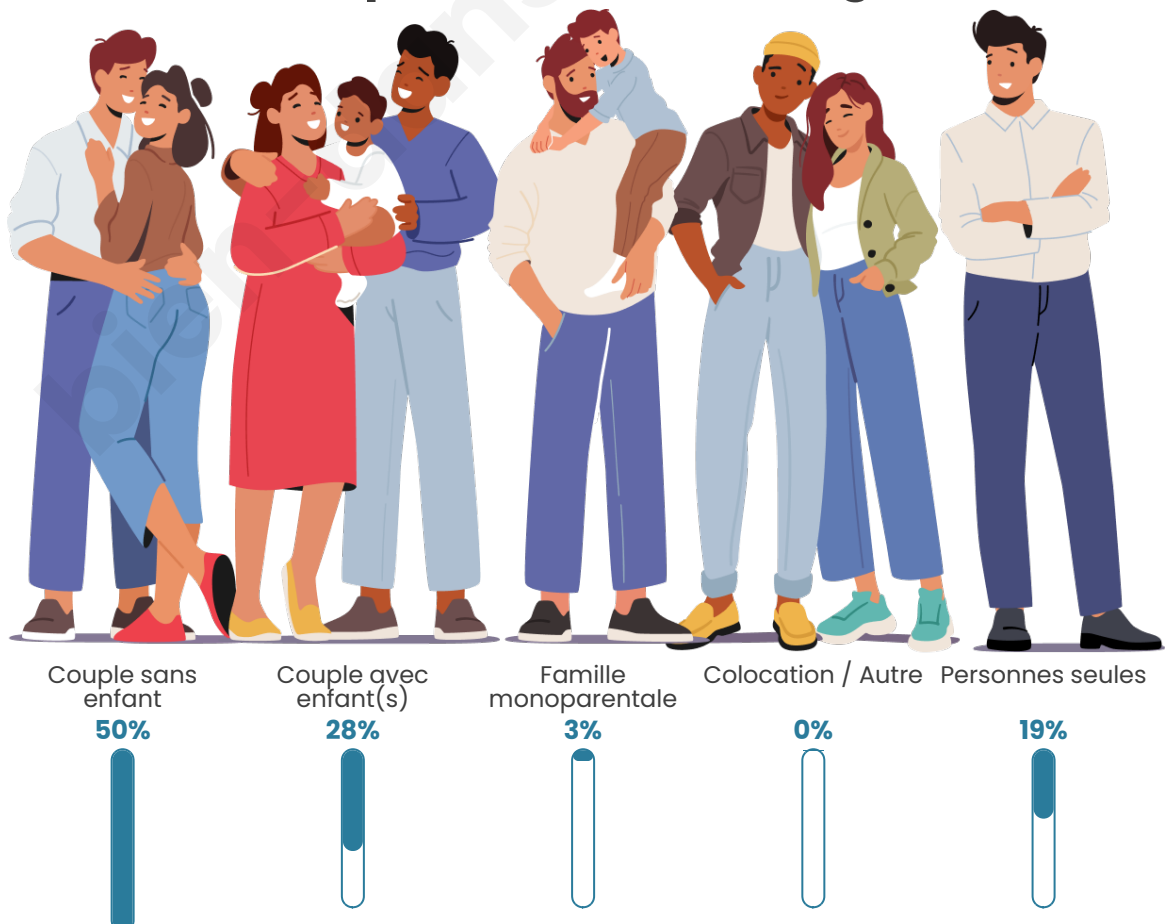

Nombre d'habitants

243

Age moyen

50 ans

Pop active

39.1%

Taux chômage

2.2%

Tranche d'âge

Activité professionnelle

Niveau de diplôme

Composition des ménages

Profils électoraux

Premier tour

	Emmanuel MACRON	27.81 %
	Marine LE PEN	22.99 %
	Jean-Luc MÉLENCHON	18.72 %
	Jean LASSALLE	10.70 %
	Valérie PÉCRESSÉ	6.95 %
	Éric ZEMMOUR	3.21 %
	Anne HIDALGO	2.67 %
	Yannick JADOT	2.67 %
	Fabien ROUSSEL	2.14 %
	Nicolas DUPONT-AIGNAN	1.60 %
	Philippe POUTOU	0.53 %
	Nathalie ARTHAUD	0.00 %