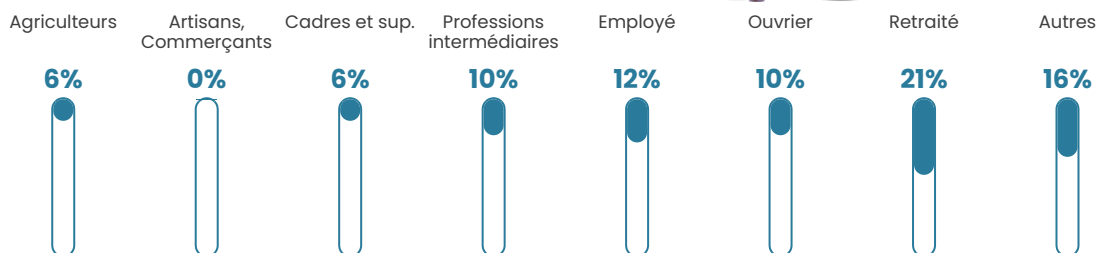

Pop densité

16 h/km²

Revenu moyen

19 890 €/an

Evolution du nombre d'habitants

Sources : Institut national de la statistique et des études économiques (insee) selon Les dernières parutions officielles de 2024 portant sur les années 2020, 2021 et 2022.

Tranche d'âge

Activité professionnelle

Niveau de diplôme

Composition des ménages

Profils électoraux

Premier tour

	Emmanuel MACRON	27.81 %
	Marine LE PEN	22.99 %
	Jean-Luc MÉLENCHON	18.72 %
	Jean LASSALLE	10.70 %
	Valérie PÉCRESSÉ	6.95 %
	Éric ZEMMOUR	3.21 %
	Anne HIDALGO	2.67 %
	Yannick JADOT	2.67 %
	Fabien ROUSSEL	2.14 %
	Nicolas DUPONT-AIGNAN	1.60 %
	Philippe POUTOU	0.53 %
	Nathalie ARTHAUD	0.00 %