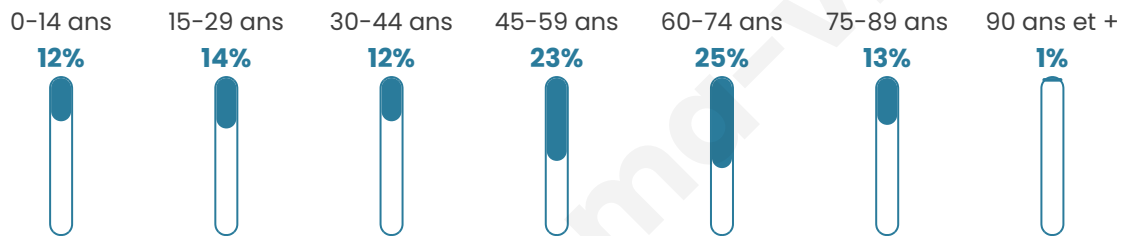

514

Age moyen

48 ans

Pop active

42.2%

Taux chômage

9.6%

Pop densité

23 h/km²

Revenu moyen

18 740 €/an

Evolution du nombre d'habitants

Sources : Institut national de la statistique et des études économiques (insee) selon Les dernières parutions officielles de 2024 portant sur les années 2020, 2021 et 2022.

Tranche d'âge

Activité professionnelle

Niveau de diplôme

Composition des ménages

Profils électoraux

Premier tour

	Marine LE PEN	34.47 %
	Emmanuel MACRON	20.45 %
	Jean-Luc MÉLENCHON	19.32 %
	Jean LASSALLE	9.09 %
	Valérie PÉCRESSÉ	3.79 %
	Éric ZEMMOUR	3.41 %
	Anne HIDALGO	3.41 %
	Fabien ROUSSEL	2.27 %
	Yannick JADOT	1.89 %
	Nicolas DUPONT- AIGNAN	1.52 %
	Nathalie ARTHAUD	0.38 %
	Philippe POUTOU	0.00 %