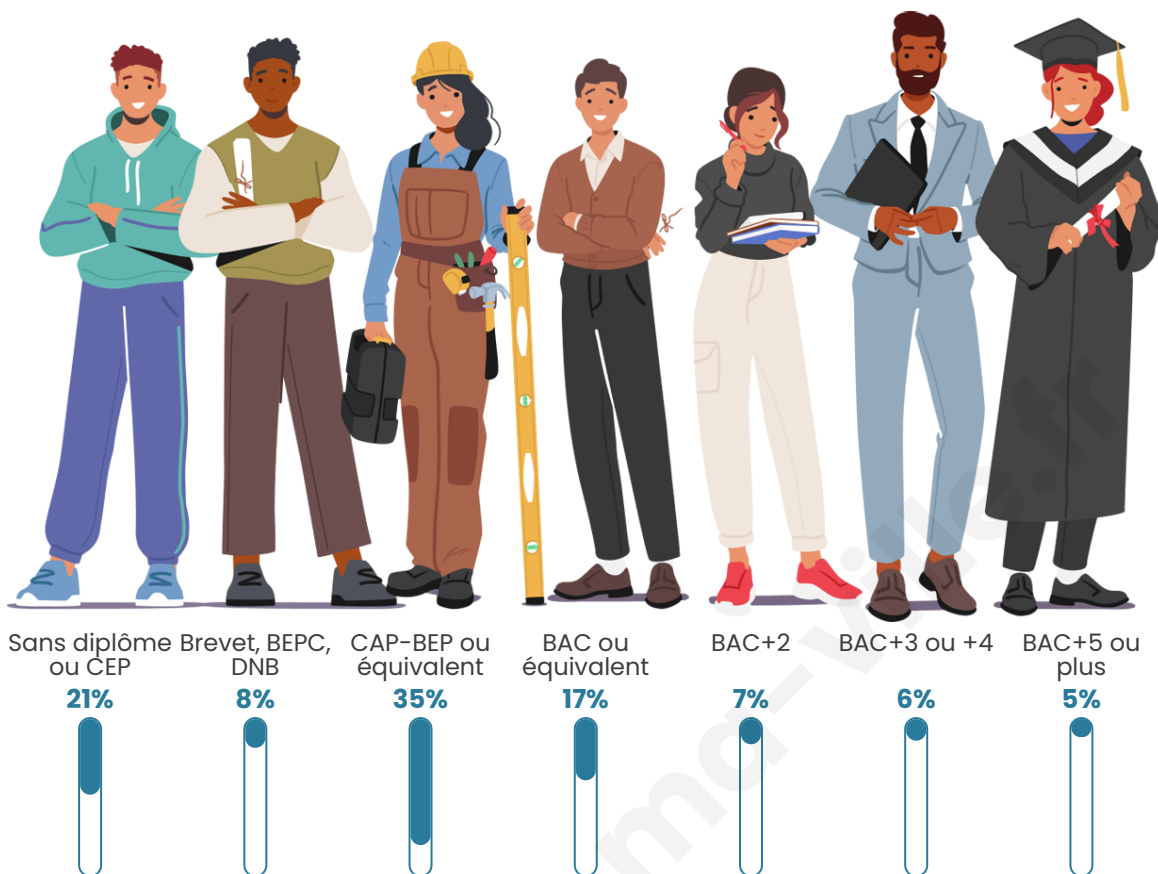

514

Age moyen

48 ans

Pop active

42.2%

Taux chômage

9.6%

Pop densité

Tranche d'âge

Activité professionnelle

Niveau de diplôme

Composition des ménages

Profils électoraux

Premier tour

	Marine LE PEN	34.47 %
	Emmanuel MACRON	20.45 %
	Jean-Luc MÉLENCHON	19.32 %
	Jean LASSALLE	9.09 %
	Valérie PÉCRESSÉ	3.79 %
	Éric ZEMMOUR	3.41 %
	Anne HIDALGO	3.41 %
	Fabien ROUSSEL	2.27 %
	Yannick JADOT	1.89 %
	Nicolas DUPONT- AIGNAN	1.52 %
	Nathalie ARTHAUD	0.38 %
	Philippe POUTOU	0.00 %