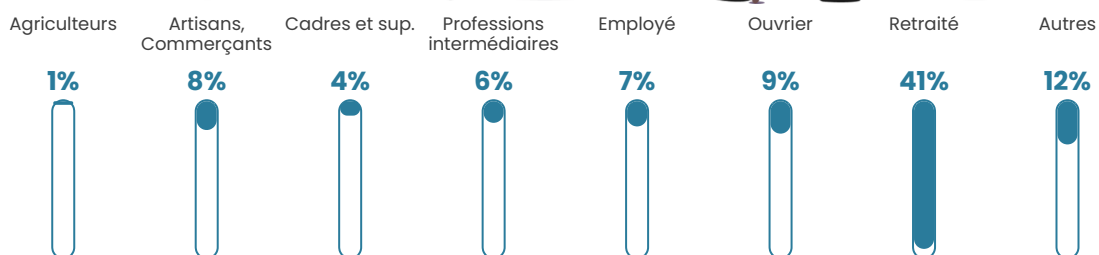

23 h/km²

Revenu moyen

18 740 €/an

Evolution du nombre d'habitants

Sources : Institut national de la statistique et des études économiques (insee) selon Les dernières parutions officielles de 2024 portant sur les années 2020, 2021 et 2022.

Tranche d'âge

Activité professionnelle

Niveau de diplôme

Composition des ménages

Profils électoraux

Premier tour

	Marine LE PEN	34.47 %
	Emmanuel MACRON	20.45 %
	Jean-Luc MÉLENCHON	19.32 %
	Jean LASSALLE	9.09 %
	Valérie PÉCRESSÉ	3.79 %
	Éric ZEMMOUR	3.41 %
	Anne HIDALGO	3.41 %
	Fabien ROUSSEL	2.27 %
	Yannick JADOT	1.89 %
	Nicolas DUPONT- AIGNAN	1.52 %
	Nathalie ARTHAUD	0.38 %
	Philippe POUTOU	0.00 %