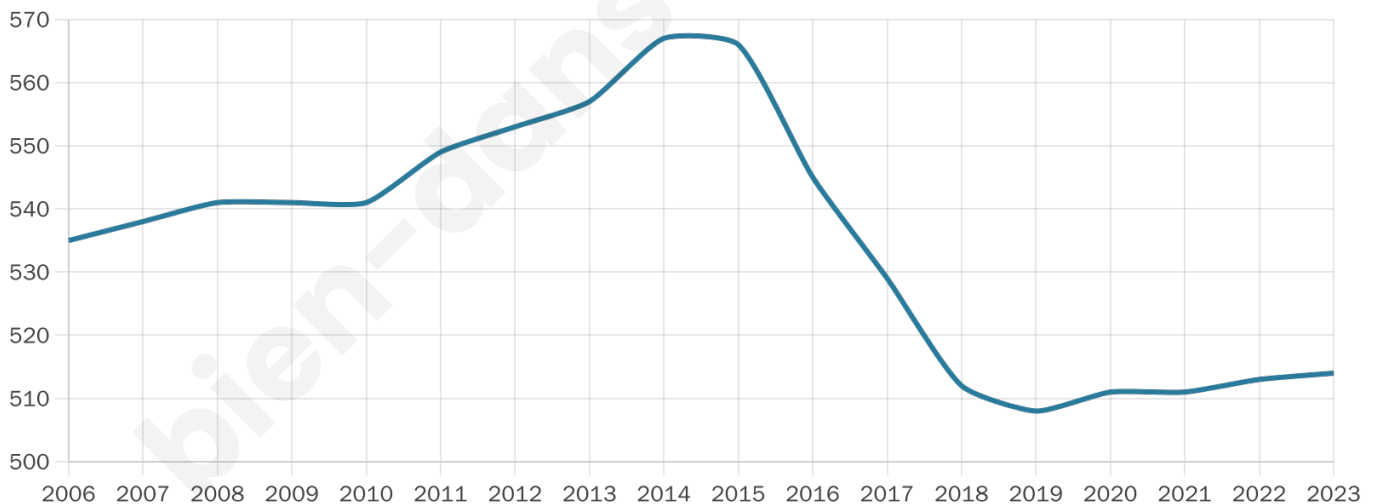

514

Age moyen

48 ans

Pop active

42.2%

Taux chômage

9.6%

Pop densité

23 h/km²

Revenu moyen

18 740 €/an

Evolution du nombre d'habitants

Sources : Institut national de la statistique et des études économiques (insee) selon Les dernières parutions officielles de 2024 portant sur les années 2020, 2021 et 2022.