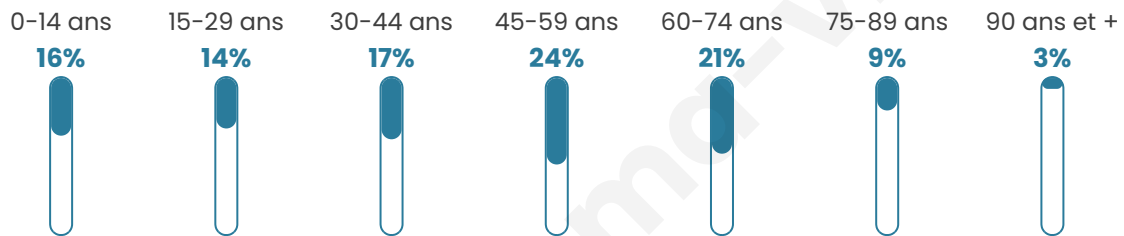

# Statistiques sur la population

Nombre d'habitants

**2 364**

Age moyen

**45 ans**

Pop active

**47%**

Taux chômage

**5.8%**

Pop densité

**473 h/km<sup>2</sup>**

Revenu moyen

**26 460 €/an**

## Evolution du nombre d'habitants

Sources : Institut national de la statistique et des études économiques (insee) selon Les dernières parutions officielles de 2024 portant sur les années 2020, 2021 et 2022.

## Tranche d'âge