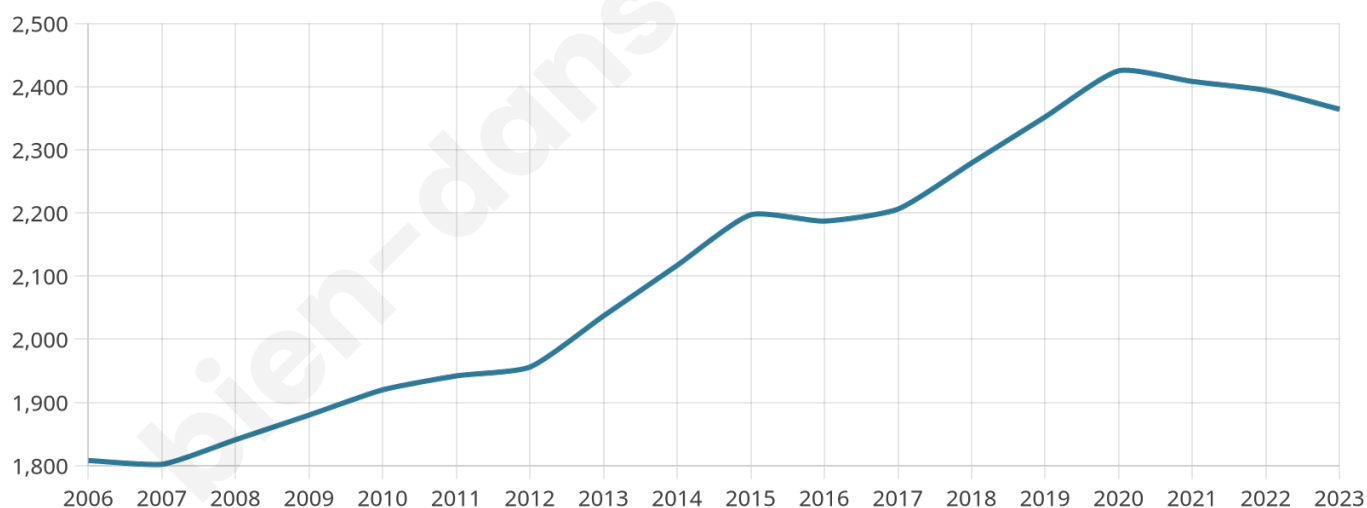

# Statistiques sur la population

Nombre d'habitants

**2 364**

Age moyen

**45 ans**

Pop active

**47%**

Taux chômage

**5.8%**

Pop densité

**473 h/km<sup>2</sup>**

Revenu moyen

**26 460 €/an**

## Evolution du nombre d'habitants

Sources : Institut national de la statistique et des études économiques (insee) selon Les dernières parutions officielles de 2024 portant sur les années 2020, 2021 et 2022.