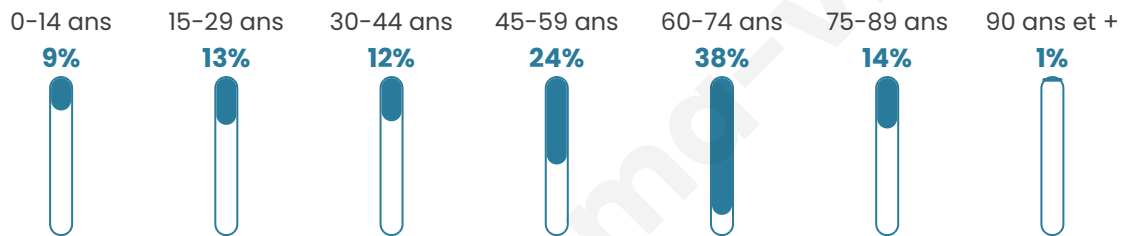

# Statistiques sur la population

Nombre d'habitants

**148**

Age moyen

**53 ans**

Pop active

**41.2%**

Taux chômage

**0%**

Pop densité

**12 h/km<sup>2</sup>**

Revenu moyen

**21 690 €/an**

## Evolution du nombre d'habitants

Sources : Institut national de la statistique et des études économiques (insee) selon Les dernières parutions officielles de 2024 portant sur les années 2020, 2021 et 2022.

## Tranche d'âge