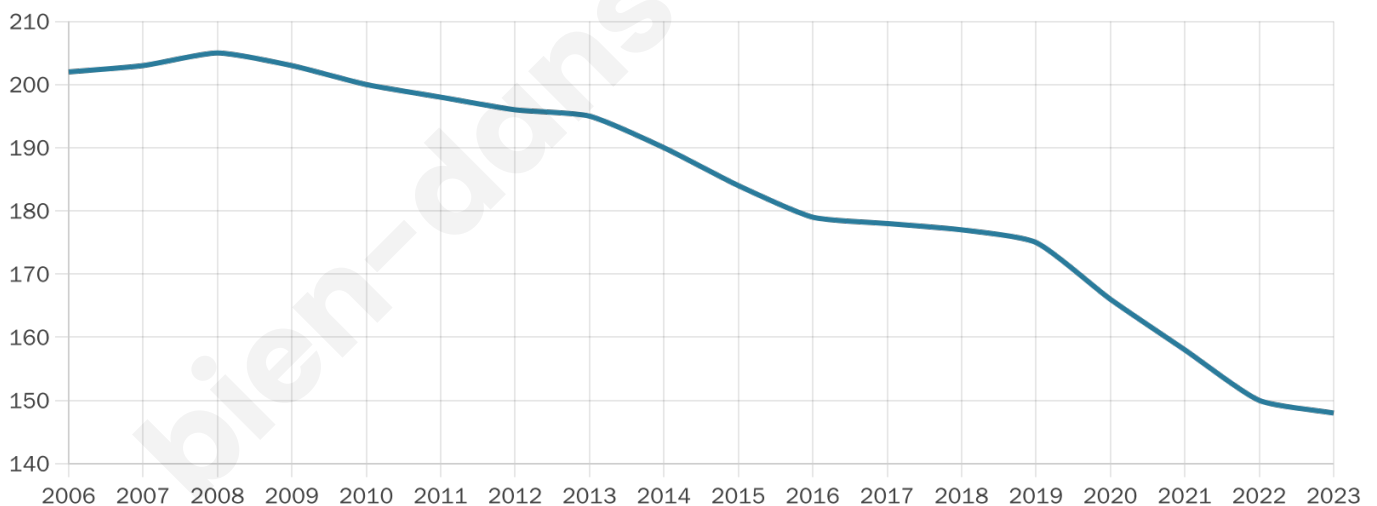

# Statistiques sur la population

Nombre d'habitants

**148**

Age moyen

**53 ans**

Pop active

**41.2%**

Taux chômage

**0%**

Pop densité

**12 h/km<sup>2</sup>**

Revenu moyen

**21 690 €/an**

## Evolution du nombre d'habitants

Sources : Institut national de la statistique et des études économiques (insee) selon Les dernières parutions officielles de 2024 portant sur les années 2020, 2021 et 2022.