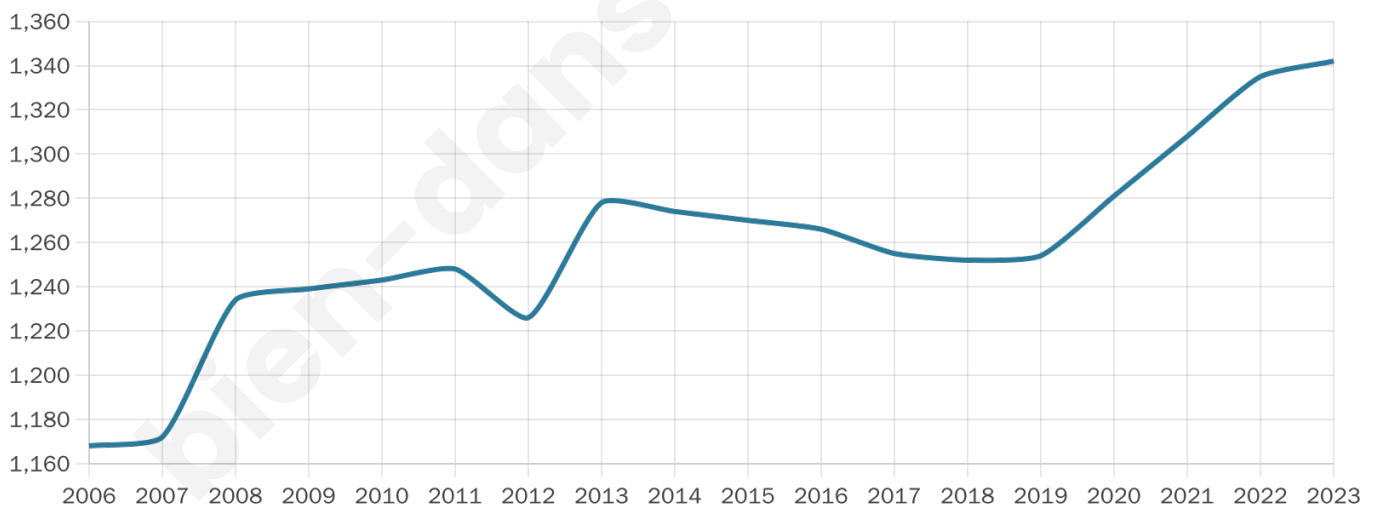

1 342

Age moyen

40 ans

Pop active

49.9%

Taux chômage

4.6%

Pop densité

336 h/km²

Revenu moyen

26 860 €/an

Evolution du nombre d'habitants

Sources : Institut national de la statistique et des études économiques (insee) selon Les dernières parutions officielles de 2024 portant sur les années 2020, 2021 et 2022.