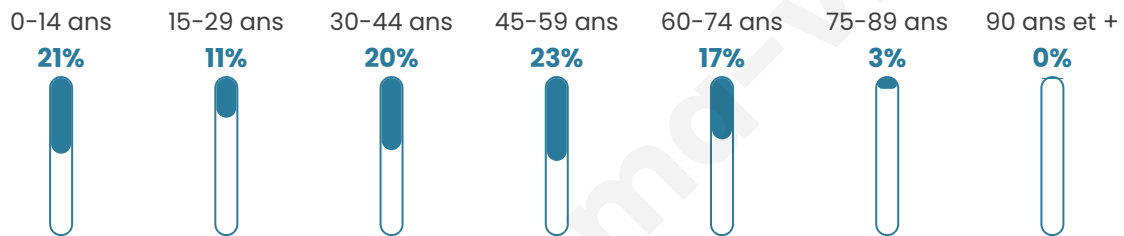

1 342

Age moyen

40 ans

Pop active

49.9%

Taux chômage

4.6%

Pop densité

336 h/km²

Revenu moyen

26 860 €/an

Evolution du nombre d'habitants

Sources : Institut national de la statistique et des études économiques (insee) selon Les dernières parutions officielles de 2024 portant sur les années 2020, 2021 et 2022.

Tranche d'âge

Activité professionnelle

Niveau de diplôme

Composition des ménages

Profils électoraux

Premier tour

	Emmanuel MACRON	37.41 %
	Marine LE PEN	24.47 %
	Jean-Luc MÉLENCHON	14.00 %
	Éric ZEMMOUR	6.24 %
	Valérie PÉCRESSÉ	5.18 %
	Yannick JADOT	4.71 %
	Nicolas DUPONT- AIGNAN	3.06 %
	Anne HIDALGO	1.41 %
	Fabien ROUSSEL	1.29 %
	Jean LASSALLE	1.29 %
	Philippe POUTOU	0.59 %
	Nathalie ARTHAUD	0.35 %

1 027 inscrits

Participation : 84.03%

Votes blancs : 1.27%

Votes nuls : 0.23%

Second tour

	Emmanuel MACRON	62,41 %
	Marine LE PEN	37,59 %

1 027 inscrits

Participation : 84.23%