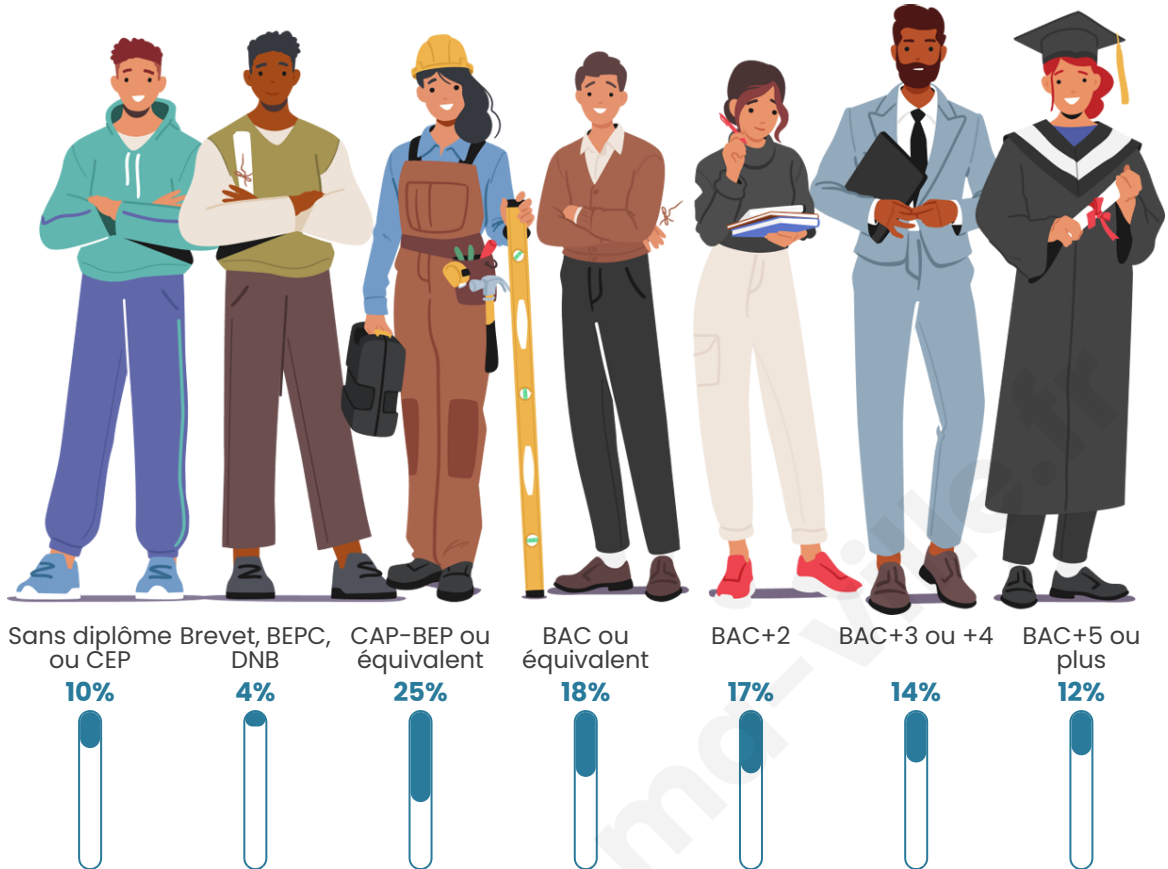

1 342

Age moyen

40 ans

Pop active

49.9%

Taux chômage

4.6%

Pop densité

Tranche d'âge

Activité professionnelle

Niveau de diplôme

Composition des ménages

Profils électoraux

Premier tour

	Emmanuel MACRON	37.41 %
	Marine LE PEN	24.47 %
	Jean-Luc MÉLENCHON	14.00 %
	Éric ZEMMOUR	6.24 %
	Valérie PÉCRESSÉ	5.18 %
	Yannick JADOT	4.71 %
	Nicolas DUPONT- AIGNAN	3.06 %
	Anne HIDALGO	1.41 %
	Fabien ROUSSEL	1.29 %
	Jean LASSALLE	1.29 %
	Philippe POUTOU	0.59 %
	Nathalie ARTHAUD	0.35 %