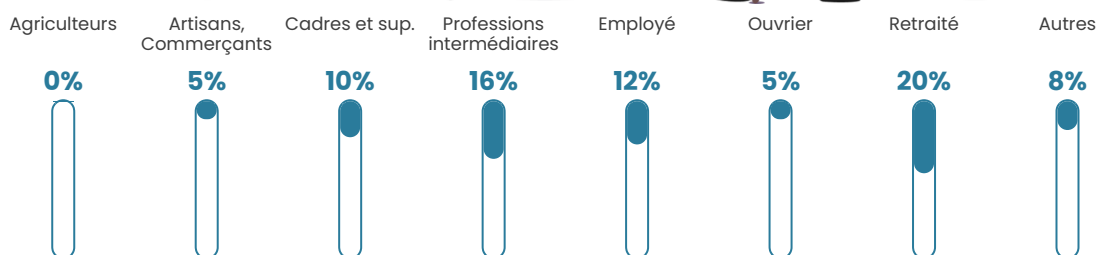

336 h/km²

Revenu moyen

26 860 €/an

Evolution du nombre d'habitants

Sources : Institut national de la statistique et des études économiques (insee) selon Les dernières parutions officielles de 2024 portant sur les années 2020, 2021 et 2022.

Tranche d'âge

Activité professionnelle

Niveau de diplôme

Composition des ménages

Profils électoraux

Premier tour

	Emmanuel MACRON	37.41 %
	Marine LE PEN	24.47 %
	Jean-Luc MÉLENCHON	14.00 %
	Éric ZEMMOUR	6.24 %
	Valérie PÉCRESSÉ	5.18 %
	Yannick JADOT	4.71 %
	Nicolas DUPONT- AIGNAN	3.06 %
	Anne HIDALGO	1.41 %
	Fabien ROUSSEL	1.29 %
	Jean LASSALLE	1.29 %
	Philippe POUTOU	0.59 %
	Nathalie ARTHAUD	0.35 %