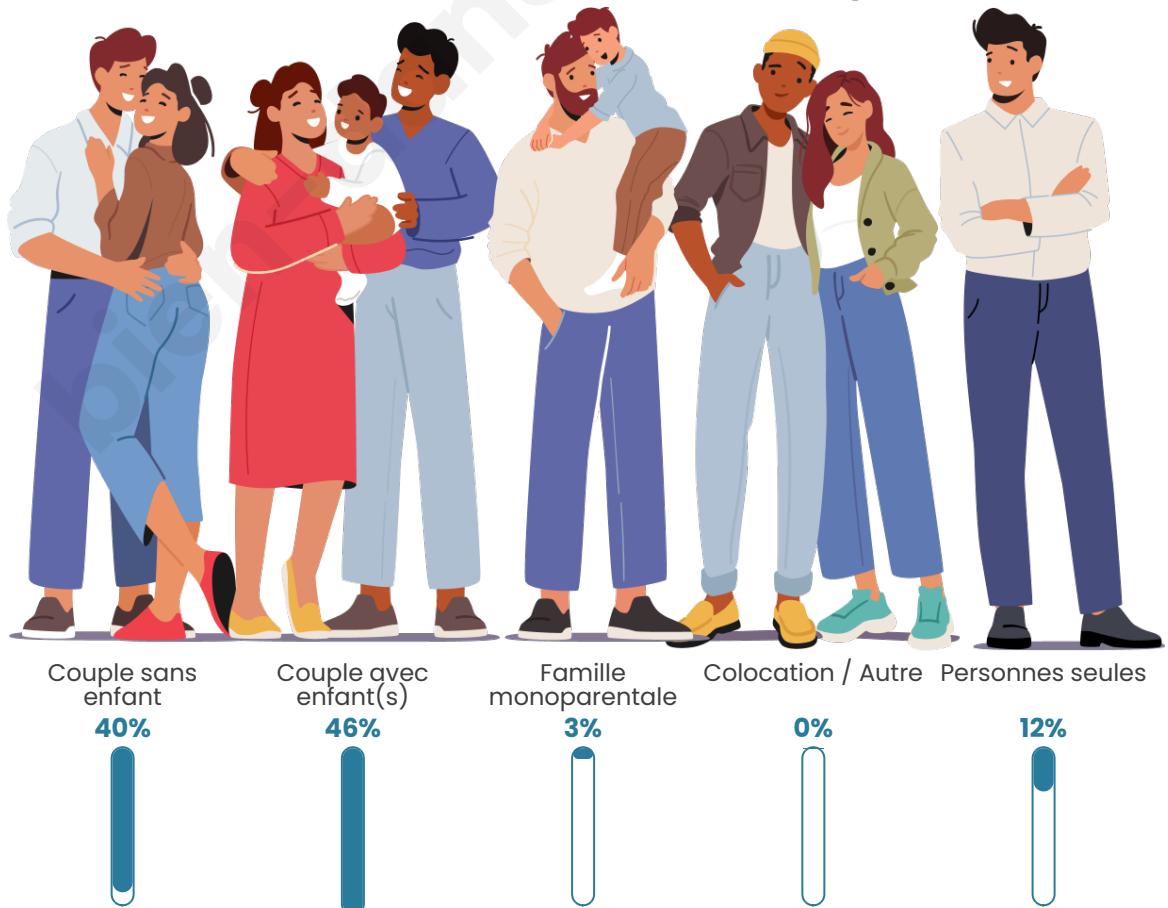

Tranche d'âge

Activité professionnelle

Niveau de diplôme

Composition des ménages

Profils électoraux

Premier tour

	Emmanuel MACRON	37.41 %
	Marine LE PEN	24.47 %
	Jean-Luc MÉLENCHON	14.00 %
	Éric ZEMMOUR	6.24 %
	Valérie PÉCRESSÉ	5.18 %
	Yannick JADOT	4.71 %
	Nicolas DUPONT- AIGNAN	3.06 %
	Anne HIDALGO	1.41 %
	Fabien ROUSSEL	1.29 %
	Jean LASSALLE	1.29 %
	Philippe POUTOU	0.59 %
	Nathalie ARTHAUD	0.35 %