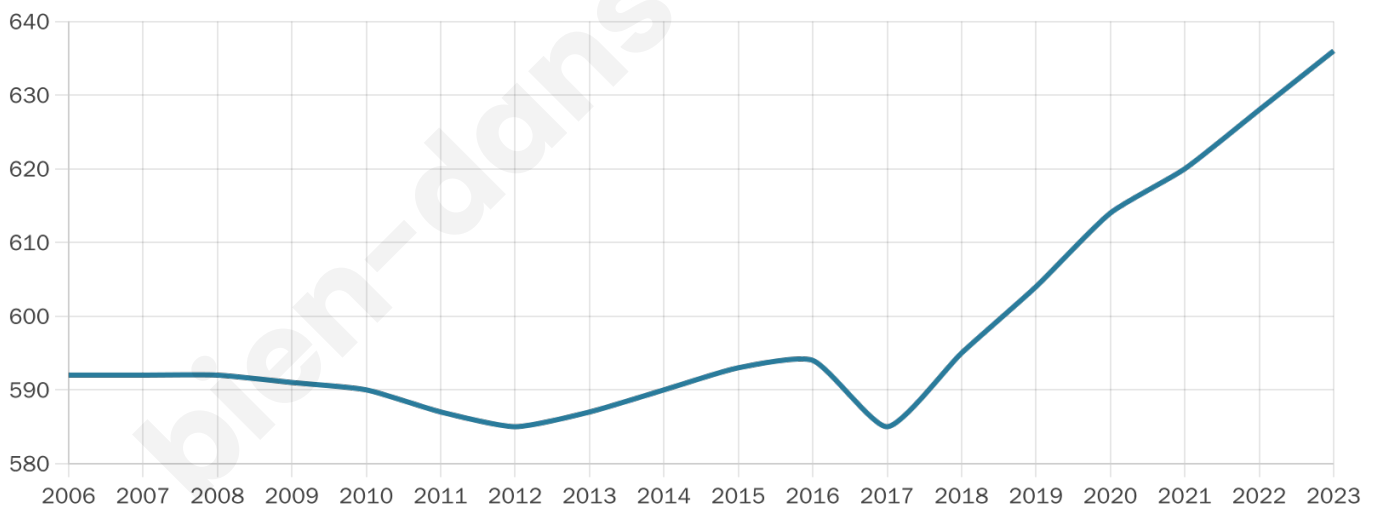

# Statistiques sur la population

Nombre d'habitants

**636**

Age moyen

**40 ans**

Pop active

**44.7%**

Taux chômage

**10.2%**

Pop densité

**106 h/km<sup>2</sup>**

Revenu moyen

**22 290 €/an**

## Evolution du nombre d'habitants

Sources : Institut national de la statistique et des études économiques (insee) selon Les dernières parutions officielles de 2024 portant sur les années 2020, 2021 et 2022.