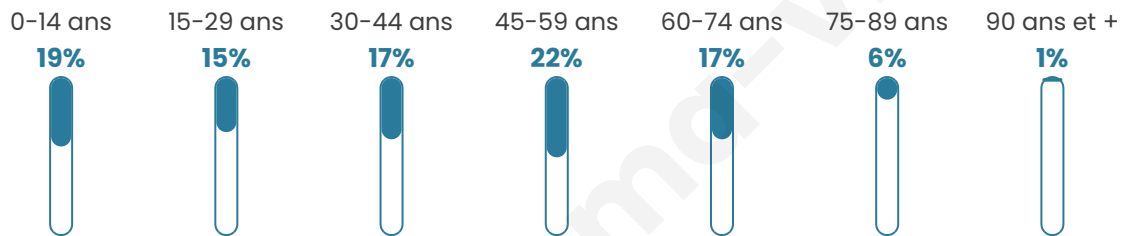

# Statistiques sur la population

Nombre d'habitants

**636**

Age moyen

**40 ans**

Pop active

**44.7%**

Taux chômage

**10.2%**

Pop densité

**106 h/km<sup>2</sup>**

Revenu moyen

**22 290 €/an**

## Evolution du nombre d'habitants

Sources : Institut national de la statistique et des études économiques (insee) selon Les dernières parutions officielles de 2024 portant sur les années 2020, 2021 et 2022.

## Tranche d'âge