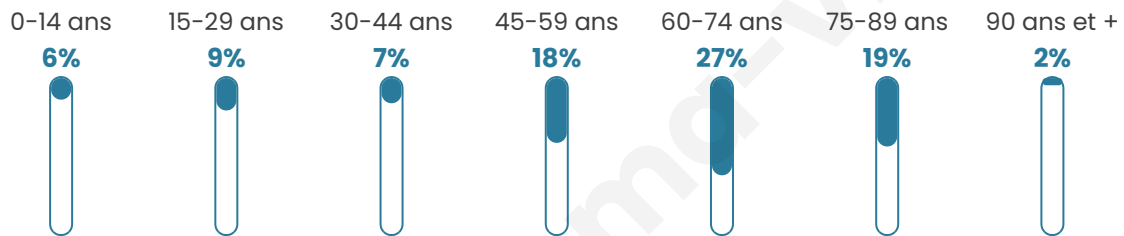

# Statistiques sur la population

Nombre d'habitants

**191**

Age moyen

**57 ans**

Pop active

**33%**

Taux chômage

**7.5%**

Pop densité

**11 h/km<sup>2</sup>**

Revenu moyen

**19 570 €/an**

## Evolution du nombre d'habitants

Sources : Institut national de la statistique et des études économiques (insee) selon Les dernières parutions officielles de 2024 portant sur les années 2020, 2021 et 2022.

## Tranche d'âge