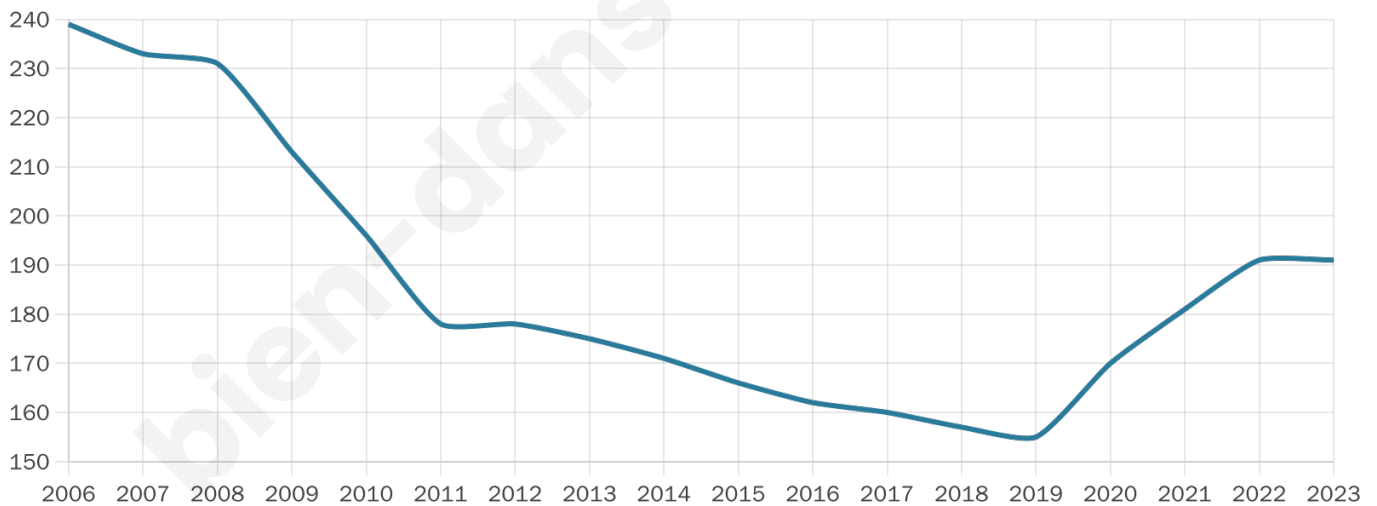

# Statistiques sur la population

Nombre d'habitants

**191**

Age moyen

**57 ans**

Pop active

**33%**

Taux chômage

**7.5%**

Pop densité

**11 h/km<sup>2</sup>**

Revenu moyen

**19 570 €/an**

## Evolution du nombre d'habitants

Sources : Institut national de la statistique et des études économiques (insee) selon Les dernières parutions officielles de 2024 portant sur les années 2020, 2021 et 2022.