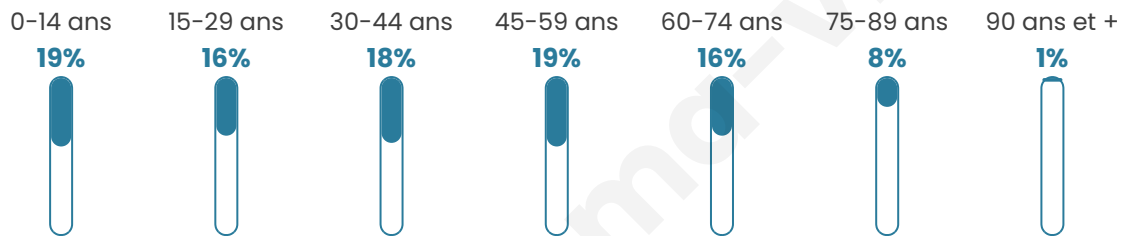

Situation géographique

i Informations clés

- **Région** : Bretagne
- **Département** : Finistère
- **Code postal** : 29290
- **Superficie** : 13 km²

Statistiques sur la population

Nombre d'habitants

8 577

Age moyen

41 ans

Pop active

44.8%

Taux chômage

6.2%

Pop densité

660 h/km²

Revenu moyen

24 930 €/an

Evolution du nombre d'habitants

Sources : Institut national de la statistique et des études économiques (insee) selon Les dernières parutions officielles de 2024 portant sur les années 2020, 2021 et 2022.

Tranche d'âge

Activité professionnelle

Niveau de diplôme

Composition des ménages

Profils électoraux

Premier tour

	Emmanuel MACRON	35.45 %
	Marine LE PEN	18.67 %
	Jean-Luc MÉLENCHON	18.26 %
	Yannick JADOT	6.73 %
	Valérie PÉCRESE	4.77 %
	Éric ZEMMOUR	4.34 %
	Jean LASSALLE	3.16 %
	Fabien ROUSSEL	2.69 %
	Anne HIDALGO	2.38 %
	Nicolas DUPONT- AIGNAN	1.98 %
	Philippe POUTOU	1.10 %
	Nathalie ARTHAUD	0.47 %