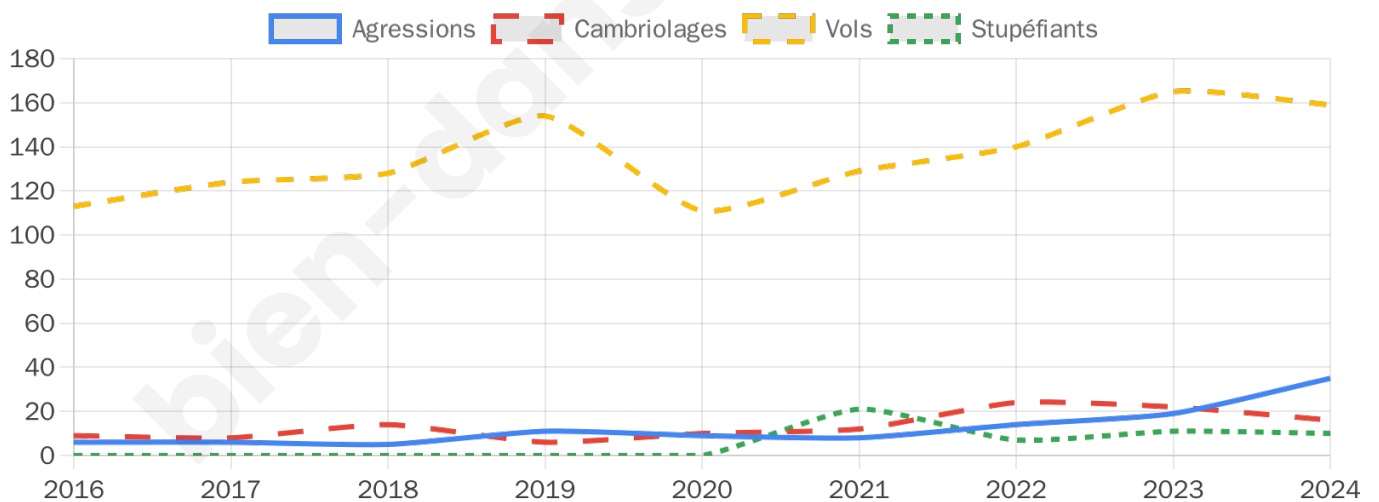

6 630 inscrits

Participation : 78.67%

Votes blancs : 1.61%

Votes nuls : 0.73%

Second tour

	Emmanuel MACRON	69,97 %
	Marine LE PEN	30,03 %

6 630 inscrits

Participation : 79.35%

Votes blancs : 6.61%

Votes nuls : 1.73%

Sécurité

Agressions physiques / sexuelles

35

Cambriolages

16

Vols / dégradations

159

Stupéfiants

10

Evolution du nombre d'infractions

Pour comparer

(en proportion du nombre d'habitants)

Sources : Bases statistiques communale, départementale et régionale de la délinquance enregistrée par la police et la gendarmerie nationales selon les dernières parutions officielles de 2025 portant sur l'année 2024 ([data.gouv](https://data.gouv.fr)).