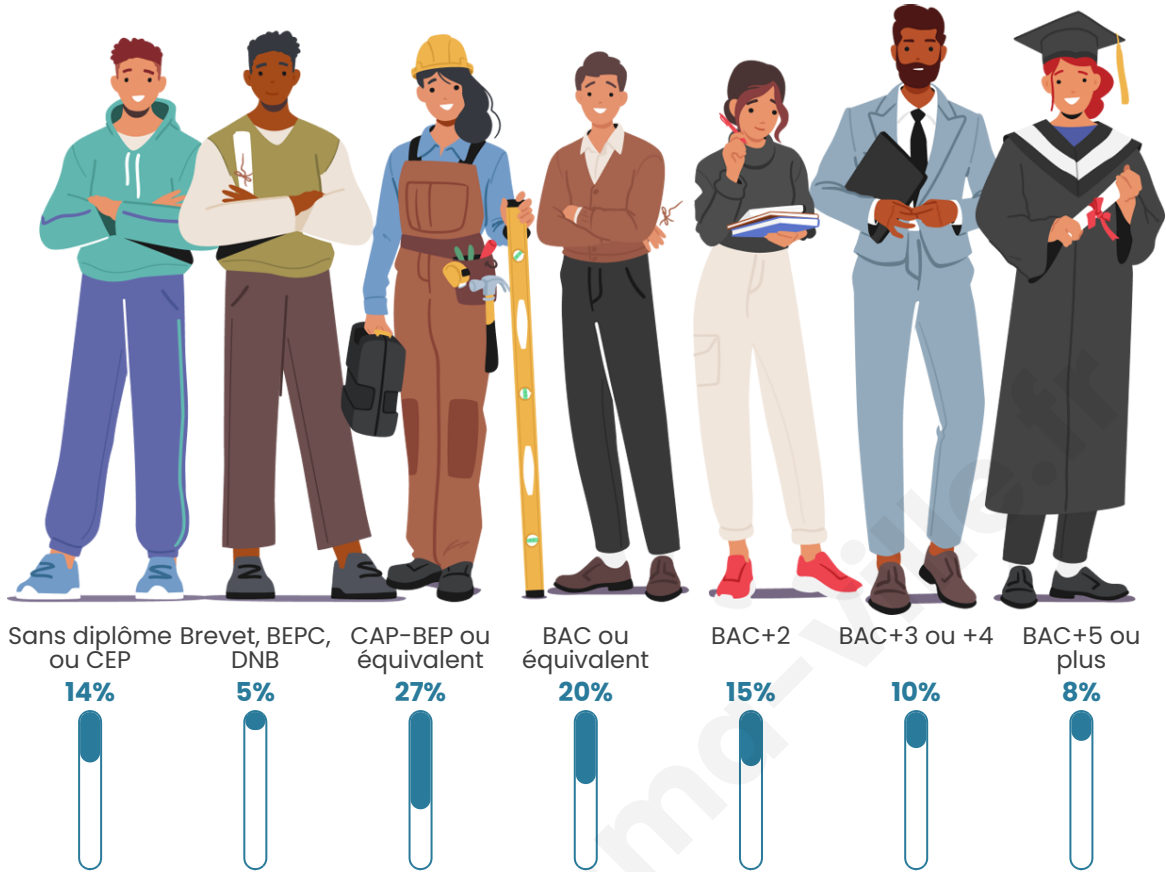

Tranche d'âge

Activité professionnelle

Niveau de diplôme

Composition des ménages

Profils électoraux

Premier tour

	Emmanuel MACRON	35.45 %
	Marine LE PEN	18.67 %
	Jean-Luc MÉLENCHON	18.26 %
	Yannick JADOT	6.73 %
	Valérie PÉCRESE	4.77 %
	Éric ZEMMOUR	4.34 %
	Jean LASSALLE	3.16 %
	Fabien ROUSSEL	2.69 %
	Anne HIDALGO	2.38 %
	Nicolas DUPONT- AIGNAN	1.98 %
	Philippe POUTOU	1.10 %
	Nathalie ARTHAUD	0.47 %