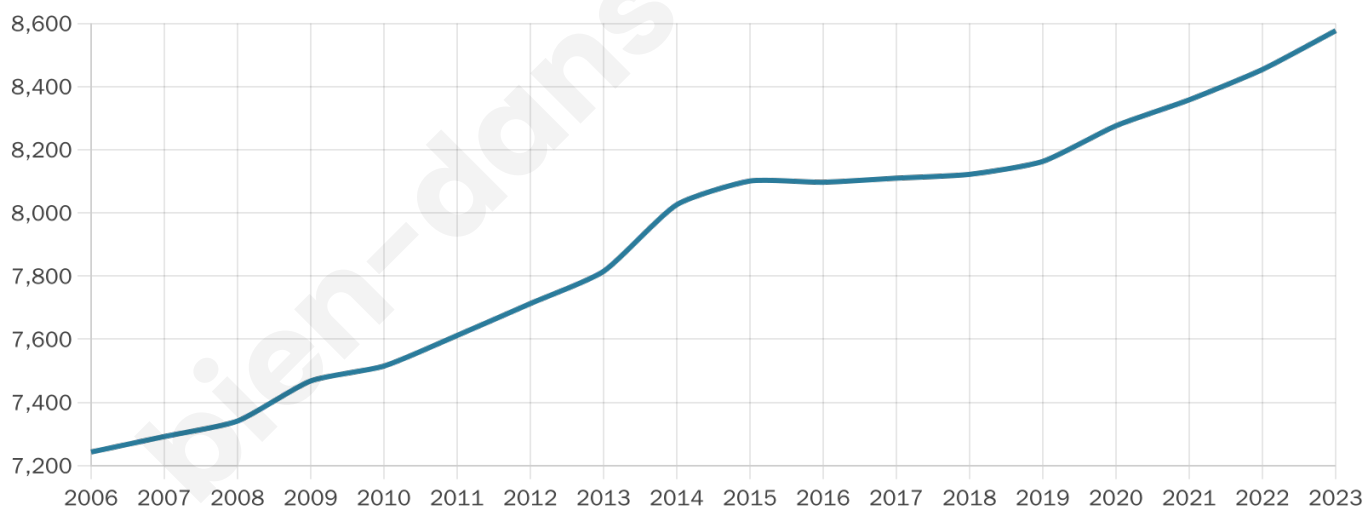

Situation géographique

i Informations clés

- **Région** : Bretagne
- **Département** : Finistère
- **Code postal** : 29290
- **Superficie** : 13 km²

Statistiques sur la population

Nombre d'habitants

8 577

Age moyen

41 ans

Pop active

44.8%

Taux chômage

6.2%

Pop densité

660 h/km²

Revenu moyen

24 930 €/an

Evolution du nombre d'habitants

Sources : Institut national de la statistique et des études économiques (insee) selon Les dernières parutions officielles de 2024 portant sur les années 2020, 2021 et 2022.