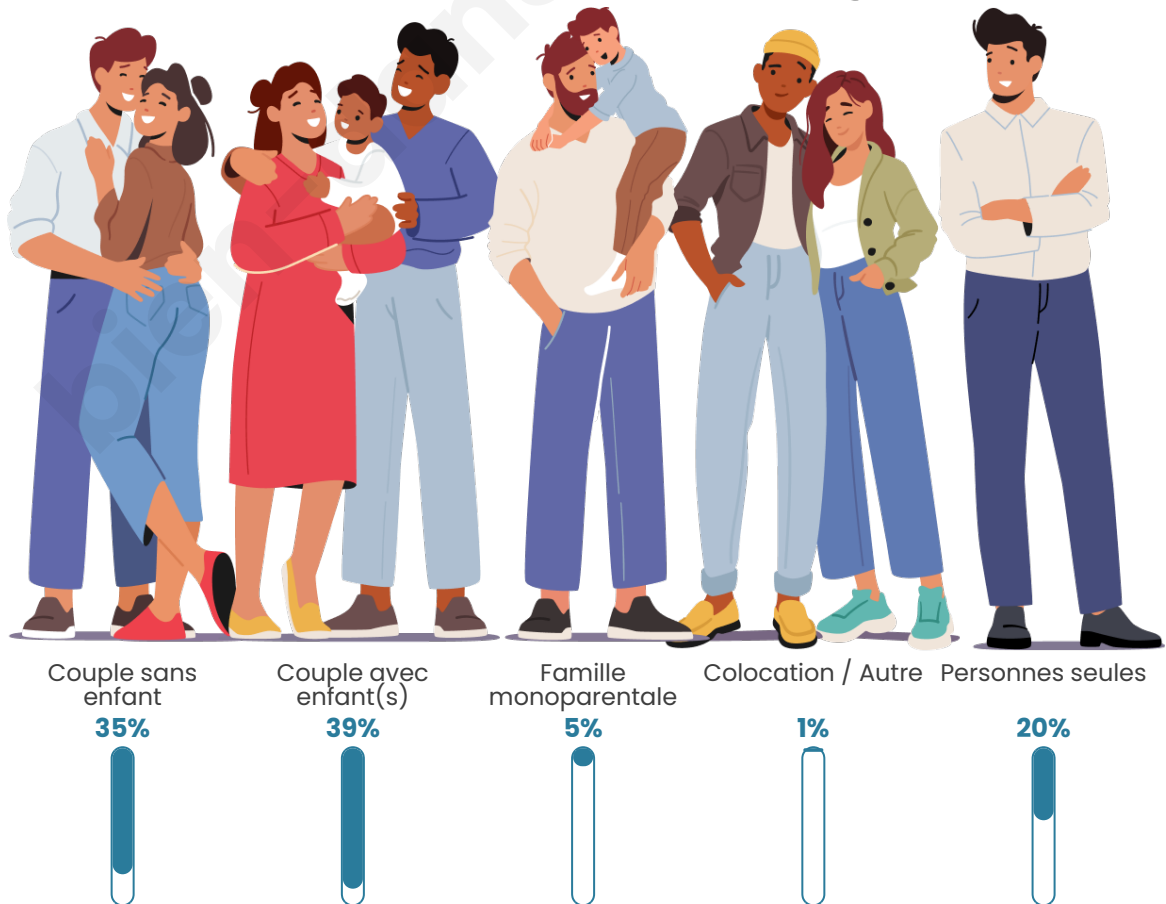

Tranche d'âge

Activité professionnelle

Niveau de diplôme

Composition des ménages

Profils électoraux

Premier tour

	Emmanuel MACRON	35.45 %
	Marine LE PEN	18.67 %
	Jean-Luc MÉLENCHON	18.26 %
	Yannick JADOT	6.73 %
	Valérie PÉCRESE	4.77 %
	Éric ZEMMOUR	4.34 %
	Jean LASSALLE	3.16 %
	Fabien ROUSSEL	2.69 %
	Anne HIDALGO	2.38 %
	Nicolas DUPONT- AIGNAN	1.98 %
	Philippe POUTOU	1.10 %
	Nathalie ARTHAUD	0.47 %