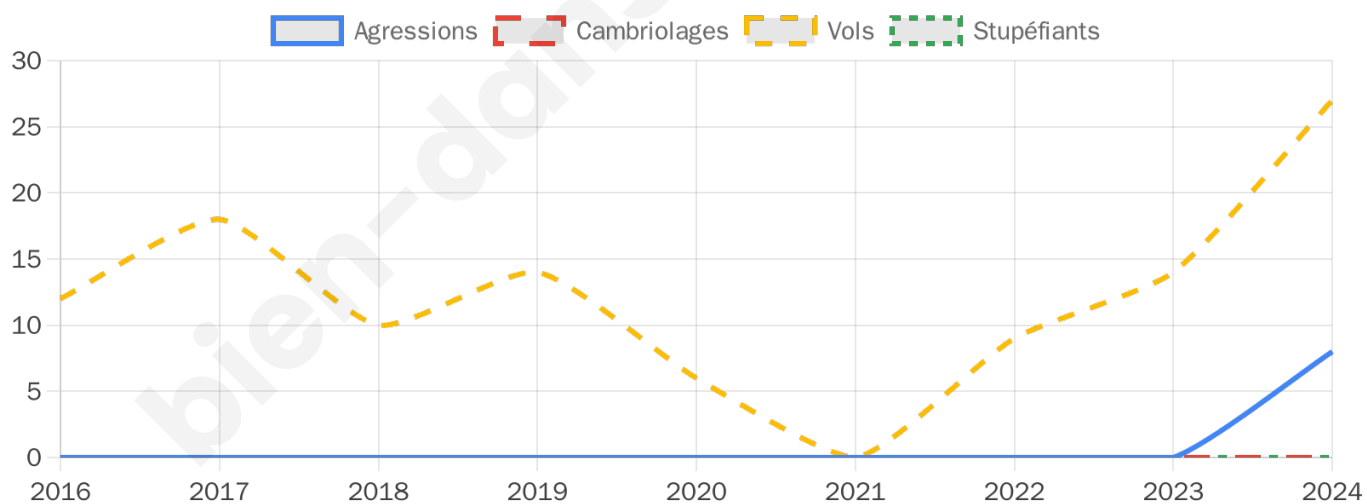

Second tour

	Emmanuel MACRON	54,61 %
	Marine LE PEN	45,39 %

1 304 inscrits

Participation : 74.31%

Votes blancs : 6.91%

Votes nuls : 2.37%

1 304 inscrits

Participation : 76.23%

Votes blancs : 2.52%

Votes nuls : 1.61%

Sécurité

Agressions physiques / sexuelles

8

Cambriolages

0

Vols / dégradations

27

Stupéfiants

0

Evolution du nombre d'infractions

Pour comparer

(en proportion du nombre d'habitants)

Sources : Bases statistiques communale, départementale et régionale de la délinquance enregistrée par la police et la gendarmerie nationales selon les dernières parutions officielles de 2025 portant sur l'année 2024 ([data.gouv](https://data.gouv.fr)).