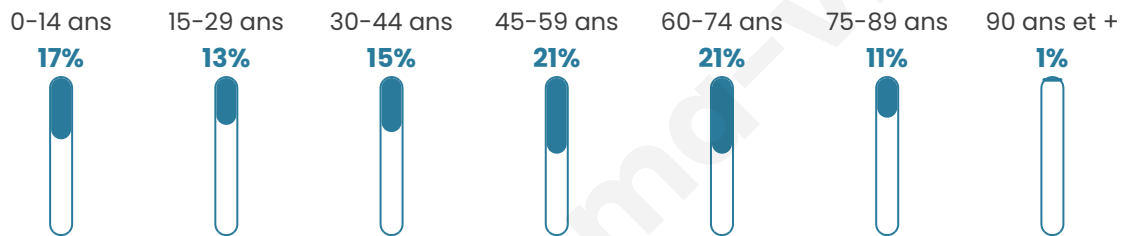

Nombre d'habitants

1746

Age moyen

45 ans

Pop active

42%

Taux chômage

10.6%

Pop densité

97 h/km²

Revenu moyen

21 200 €/an

Evolution du nombre d'habitants

Sources : Institut national de la statistique et des études économiques (insee) selon Les dernières parutions officielles de 2024 portant sur les années 2020, 2021 et 2022.

Tranche d'âge

Activité professionnelle

Niveau de diplôme

Composition des ménages

Profils électoraux

Premier tour

	Emmanuel MACRON	28.86 %
	Marine LE PEN	26.65 %
	Jean-Luc MÉLENCHON	17.84 %
	Éric ZEMMOUR	6.61 %
	Valérie PÉCRESSÉ	5.98 %
	Jean LASSALLE	3.67 %
	Yannick JADOT	3.36 %
	Fabien ROUSSEL	2.10 %
	Nicolas DUPONT- AIGNAN	1.99 %
	Anne HIDALGO	1.47 %
	Philippe POUTOU	0.94 %
	Nathalie ARTHAUD	0.52 %

Second tour

	Emmanuel MACRON	54,61 %
	Marine LE PEN	45,39 %

1 304 inscrits

Participation : 74.31%

Votes blancs : 6.91%

Votes nuls : 2.37%

1 304 inscrits

Participation : 76.23%