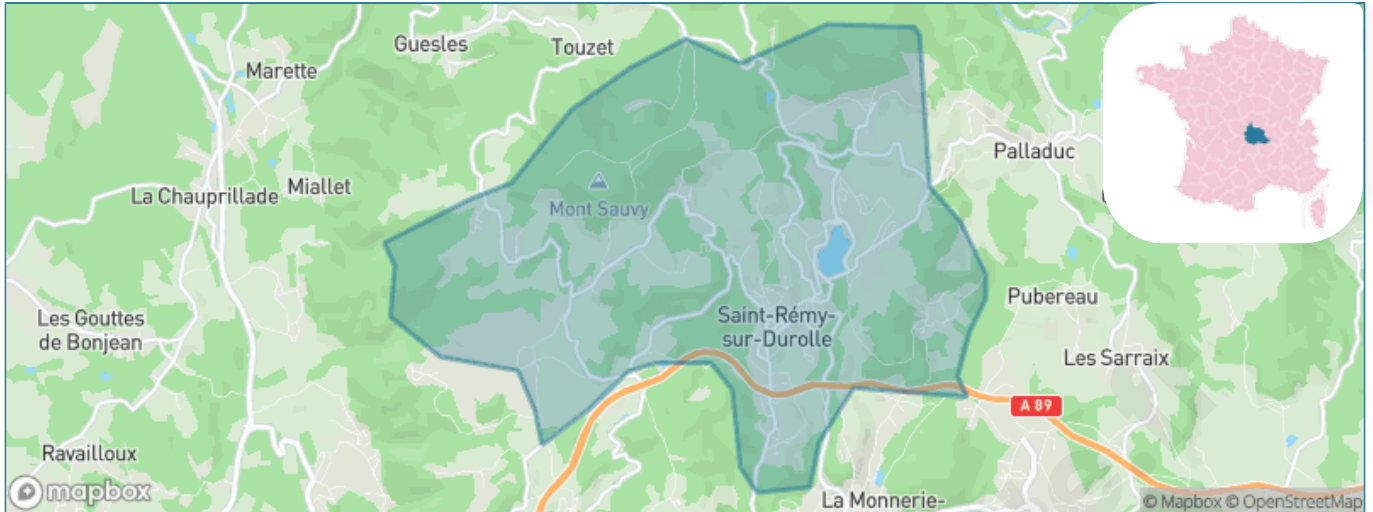

Version web

Ville de Saint-Rémy-sur-Durolle

Présenté par

BIEN dans ma **VILLE** 

Sommaire

Situation géographique	3
Statistiques sur la population	4
Evolution du nombre d'habitants	4
Tranche d'âge	5
0-14 ans	5
15-29 ans	5
30-44 ans	5
45-59 ans	5
60-74 ans	5
75-89 ans	5
90 ans et +	5
Activité professionnelle	5
Agriculteurs	5
Artisans, Commerçants	5
Cadres et sup.	5
Professions intermédiaires	5
Employé	5
Ouvrier	5
Retraité	5
Autres	5
Niveau de diplôme	6
Sans diplôme ou CEP	6
Brevet, BEPC, DNB	6
CAP-BEP ou équivalent	6
BAC ou équivalent	6
BAC+2	6
BAC+3 ou +4	6
BAC+5 ou plus	6
Composition des ménages	6
Couple sans enfant	6
Couple avec enfant(s)	6
Famille monoparentale	6
Colocation / Autre	6
Personnes seules	6
Profils électoraux	7
Premier tour	7
Sécurité	8
Evolution du nombre d'infractions	8
Pour comparer	9
Services à la population	10
Commerce	10
Éducation	10
Villes autour de Saint-Rémy-sur-Durolle	12

Situation géographique

i Informations clés

- **Région** : Auvergne-Rhône-Alpes
- **Département** : Puy-de-Dôme
- **Code postal** : 63550
- **Superficie** : 18 km²

PUY-DE-DÔME
LE DÉPARTEMENT

Statistiques sur la population