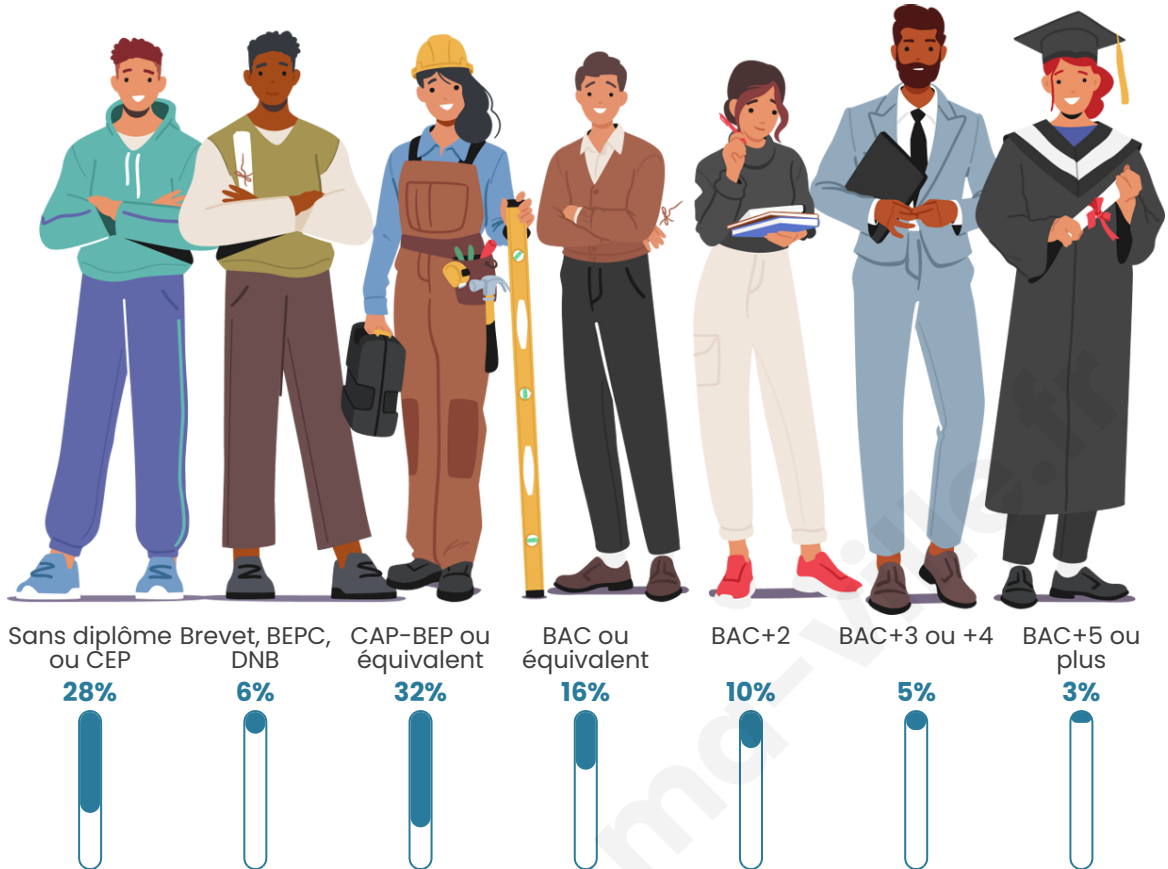

Nombre d'habitants

1746

Age moyen

45 ans

Pop active

42%

Taux chômage

10.6%

Pop densité

97 h/km²

Revenu moyen

21 200 €/an

Evolution du nombre d'habitants

Sources : Institut national de la statistique et des études économiques (insee) selon Les dernières parutions officielles de 2024 portant sur les années 2020, 2021 et 2022.

Tranche d'âge

Activité professionnelle

Niveau de diplôme

Composition des ménages

Profils électoraux

Premier tour

	Emmanuel MACRON	28.86 %
	Marine LE PEN	26.65 %
	Jean-Luc MÉLENCHON	17.84 %
	Éric ZEMMOUR	6.61 %
	Valérie PÉCRESSÉ	5.98 %
	Jean LASSALLE	3.67 %
	Yannick JADOT	3.36 %
	Fabien ROUSSEL	2.10 %
	Nicolas DUPONT- AIGNAN	1.99 %
	Anne HIDALGO	1.47 %
	Philippe POUTOU	0.94 %
	Nathalie ARTHAUD	0.52 %