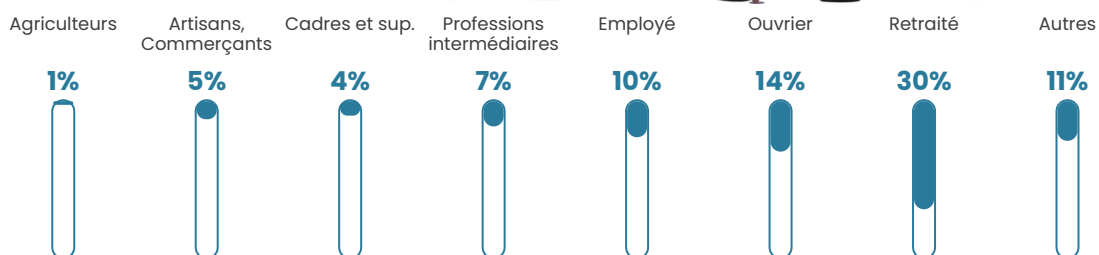

Pop densité

97 h/km²

Revenu moyen

21 200 €/an

Evolution du nombre d'habitants

Sources : Institut national de la statistique et des études économiques (insee) selon Les dernières parutions officielles de 2024 portant sur les années 2020, 2021 et 2022.

Tranche d'âge

Activité professionnelle

Niveau de diplôme

Composition des ménages

Profils électoraux

Premier tour

	Emmanuel MACRON	28.86 %
	Marine LE PEN	26.65 %
	Jean-Luc MÉLENCHON	17.84 %
	Éric ZEMMOUR	6.61 %
	Valérie PÉCRESSÉ	5.98 %
	Jean LASSALLE	3.67 %
	Yannick JADOT	3.36 %
	Fabien ROUSSEL	2.10 %
	Nicolas DUPONT- AIGNAN	1.99 %
	Anne HIDALGO	1.47 %
	Philippe POUTOU	0.94 %
	Nathalie ARTHAUD	0.52 %