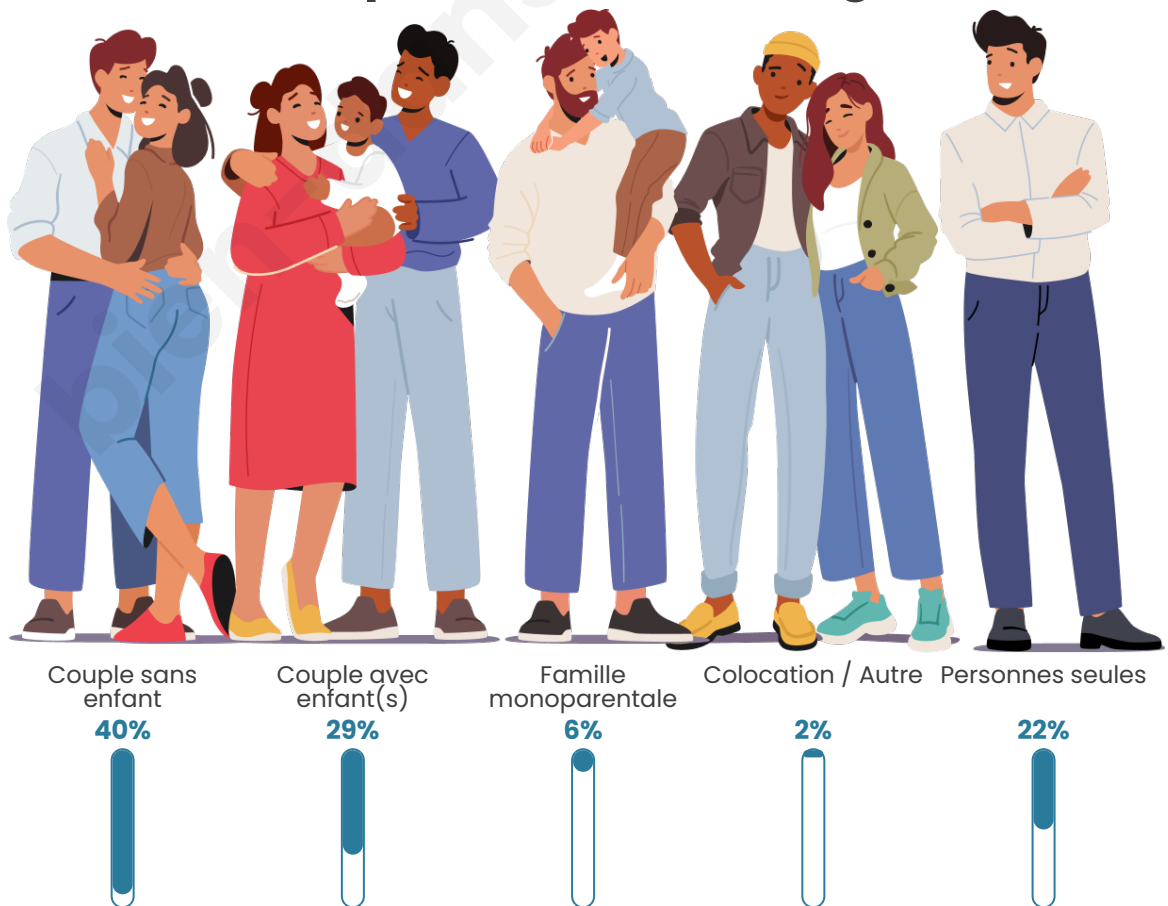

Nombre d'habitants

1746

Age moyen

45 ans

Pop active

42%

Taux chômage

10.6%

Tranche d'âge

Activité professionnelle

Niveau de diplôme

Composition des ménages

Profils électoraux

Premier tour

	Emmanuel MACRON	28.86 %
	Marine LE PEN	26.65 %
	Jean-Luc MÉLENCHON	17.84 %
	Éric ZEMMOUR	6.61 %
	Valérie PÉCRESSÉ	5.98 %
	Jean LASSALLE	3.67 %
	Yannick JADOT	3.36 %
	Fabien ROUSSEL	2.10 %
	Nicolas DUPONT- AIGNAN	1.99 %
	Anne HIDALGO	1.47 %
	Philippe POUTOU	0.94 %
	Nathalie ARTHAUD	0.52 %