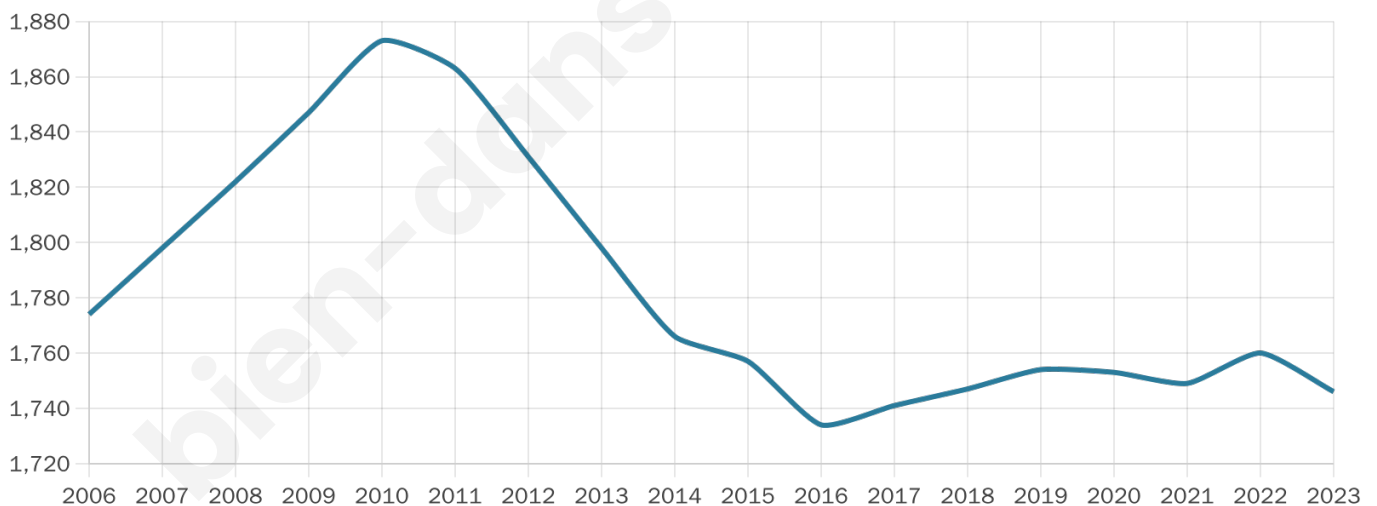

Nombre d'habitants

1746

Age moyen

45 ans

Pop active

42%

Taux chômage

10.6%

Pop densité

97 h/km²

Revenu moyen

21 200 €/an

Evolution du nombre d'habitants

Sources : Institut national de la statistique et des études économiques (insee) selon Les dernières parutions officielles de 2024 portant sur les années 2020, 2021 et 2022.

Tranche d'âge

Activité professionnelle

Niveau de diplôme

Composition des ménages

Profils électoraux

Premier tour

	Emmanuel MACRON	28.86 %
	Marine LE PEN	26.65 %
	Jean-Luc MÉLENCHON	17.84 %
	Éric ZEMMOUR	6.61 %
	Valérie PÉCRESSÉ	5.98 %
	Jean LASSALLE	3.67 %
	Yannick JADOT	3.36 %
	Fabien ROUSSEL	2.10 %
	Nicolas DUPONT- AIGNAN	1.99 %
	Anne HIDALGO	1.47 %
	Philippe POUTOU	0.94 %
	Nathalie ARTHAUD	0.52 %