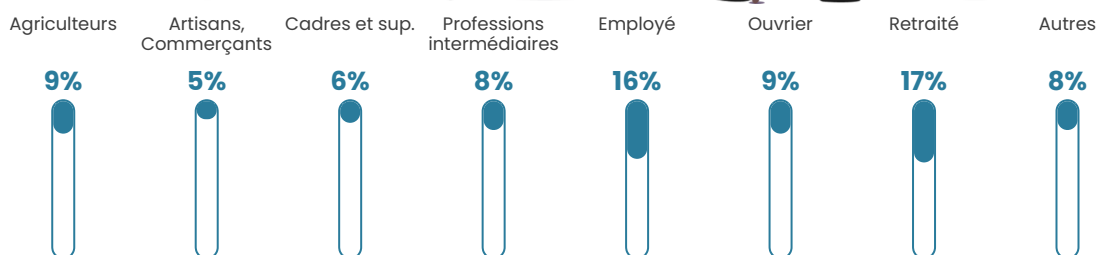

10 h/km²

Revenu moyen

23 950 €/an

Evolution du nombre d'habitants

Sources : Institut national de la statistique et des études économiques (insee) selon Les dernières parutions officielles de 2024 portant sur les années 2020, 2021 et 2022.

Tranche d'âge

Activité professionnelle

Niveau de diplôme

Composition des ménages

Profils électoraux

Premier tour

	Marine LE PEN	37.50 %
	Emmanuel MACRON	34.09 %
	Jean-Luc MÉLENCHON	9.09 %
	Valérie PÉCRESE	6.82 %
	Nicolas DUPONT-AIGNAN	3.41 %
	Éric ZEMMOUR	2.84 %
	Jean LASSALLE	2.27 %
	Yannick JADOT	2.27 %
	Nathalie ARTHAUD	0.57 %
	Fabien ROUSSEL	0.57 %
	Anne HIDALGO	0.57 %
	Philippe POUTOU	0.00 %