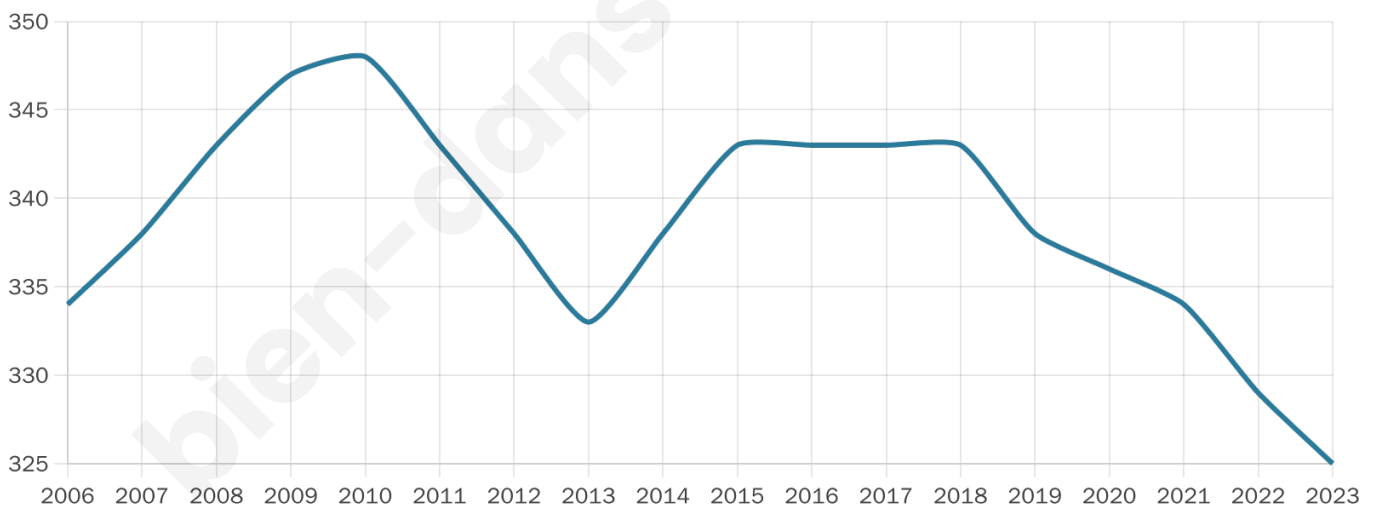

325

Age moyen

38 ans

Pop active

50.8%

Taux chômage

6.1%

Pop densité

10 h/km²

Revenu moyen

23 950 €/an

Evolution du nombre d'habitants

Sources : Institut national de la statistique et des études économiques (insee) selon Les dernières parutions officielles de 2024 portant sur les années 2020, 2021 et 2022.