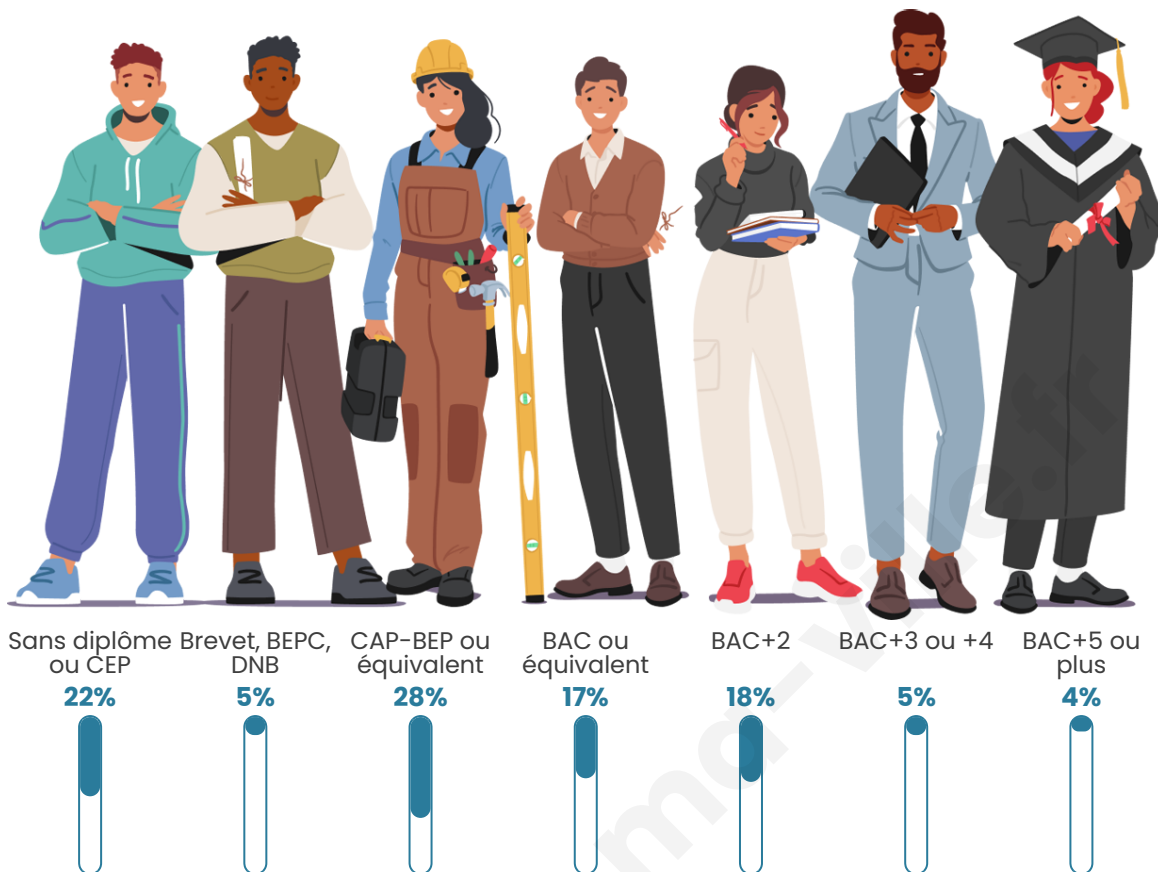

325

Age moyen

38 ans

Pop active

50.8%

Taux chômage

6.1%

Pop densité

Tranche d'âge

Activité professionnelle

Niveau de diplôme

Composition des ménages

Profils électoraux

Premier tour

	Marine LE PEN	37.50 %
	Emmanuel MACRON	34.09 %
	Jean-Luc MÉLENCHON	9.09 %
	Valérie PÉCRESE	6.82 %
	Nicolas DUPONT-AIGNAN	3.41 %
	Éric ZEMMOUR	2.84 %
	Jean LASSALLE	2.27 %
	Yannick JADOT	2.27 %
	Nathalie ARTHAUD	0.57 %
	Fabien ROUSSEL	0.57 %
	Anne HIDALGO	0.57 %
	Philippe POUTOU	0.00 %