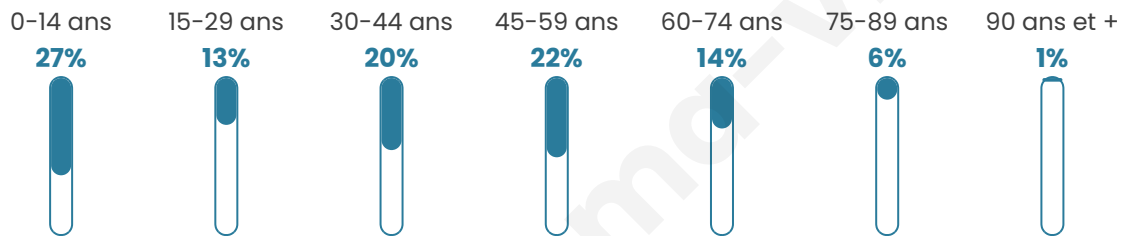

325

Age moyen

38 ans

Pop active

50.8%

Taux chômage

6.1%

Pop densité

10 h/km²

Revenu moyen

23 950 €/an

Evolution du nombre d'habitants

Sources : Institut national de la statistique et des études économiques (insee) selon Les dernières parutions officielles de 2024 portant sur les années 2020, 2021 et 2022.

Tranche d'âge

Activité professionnelle

Niveau de diplôme

Composition des ménages

Profils électoraux

Premier tour

	Marine LE PEN	37.50 %
	Emmanuel MACRON	34.09 %
	Jean-Luc MÉLENCHON	9.09 %
	Valérie PÉCRESE	6.82 %
	Nicolas DUPONT-AIGNAN	3.41 %
	Éric ZEMMOUR	2.84 %
	Jean LASSALLE	2.27 %
	Yannick JADOT	2.27 %
	Nathalie ARTHAUD	0.57 %
	Fabien ROUSSEL	0.57 %
	Anne HIDALGO	0.57 %
	Philippe POUTOU	0.00 %

229 inscrits

Participation : 79.91%
Votes blancs : 3.28%
Votes nuls : 0.55%

Second tour

	Emmanuel MACRON	55,43 %
	Marine LE PEN	44,57 %

230 inscrits

Participation : 79.13%
Votes blancs : 3.85%
Votes nuls : 0%