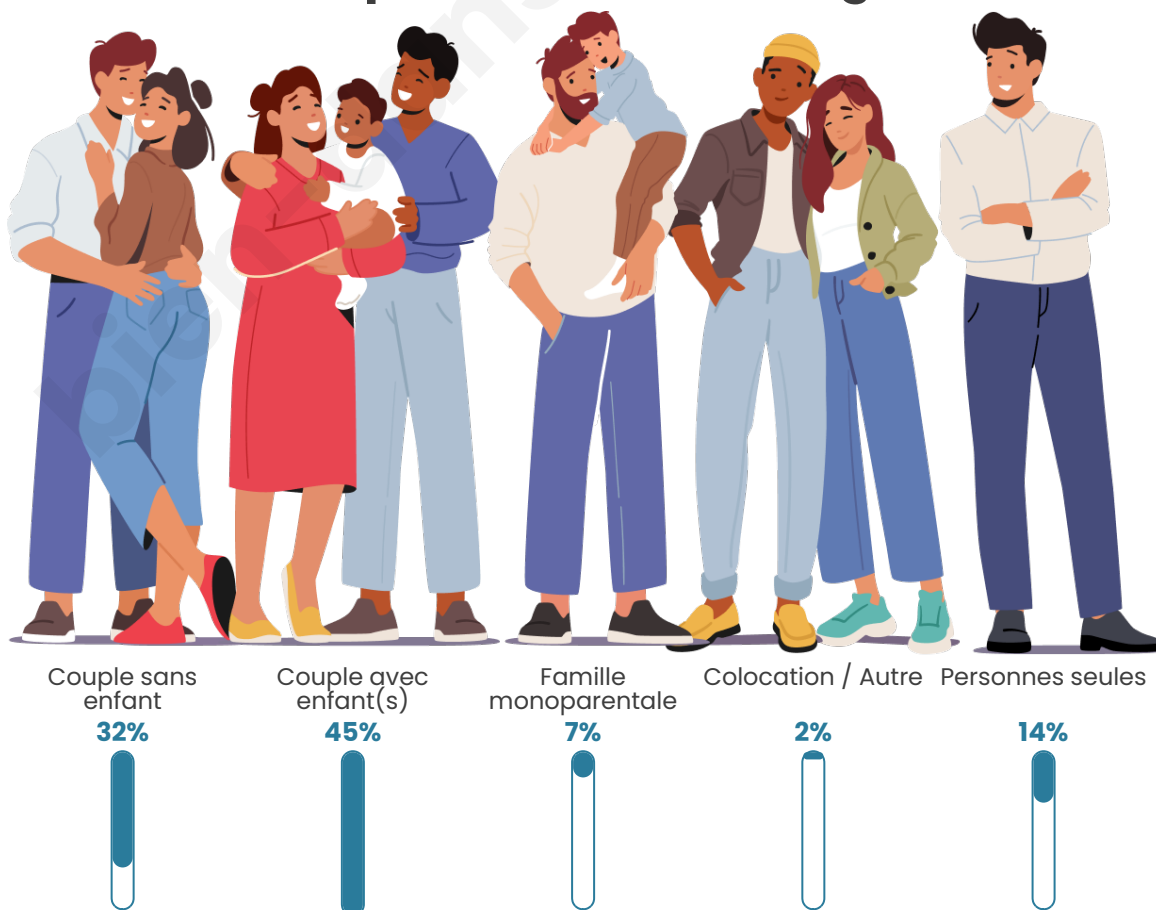

Tranche d'âge

Activité professionnelle

Niveau de diplôme

Composition des ménages

Profils électoraux

Premier tour

	Marine LE PEN	37.50 %
	Emmanuel MACRON	34.09 %
	Jean-Luc MÉLENCHON	9.09 %
	Valérie PÉCRESE	6.82 %
	Nicolas DUPONT-AIGNAN	3.41 %
	Éric ZEMMOUR	2.84 %
	Jean LASSALLE	2.27 %
	Yannick JADOT	2.27 %
	Nathalie ARTHAUD	0.57 %
	Fabien ROUSSEL	0.57 %
	Anne HIDALGO	0.57 %
	Philippe POUTOU	0.00 %