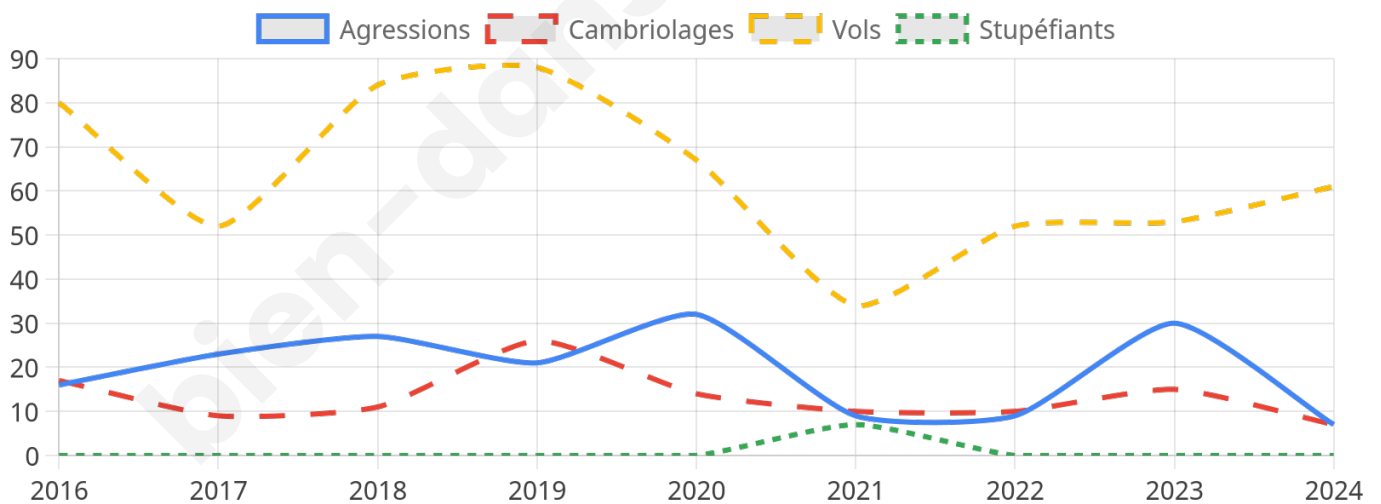

2 482 inscrits

Participation : 72.52%

Votes blancs : 1.61%

Votes nuls : 0.33%

Second tour

	Emmanuel MACRON	41,47 %
	Marine LE PEN	58,53 %

2 483 inscrits

Participation : 70.72%

Votes blancs : 5.75%

Votes nuls : 1.82%

Sécurité

Agressions physiques / sexuelles

7

Cambriolages

7

Vols / dégradations

61

Stupéfiants

0

Evolution du nombre d'infractions

Pour comparer

(en proportion du nombre d'habitants)

■ Ville ■ Département ■ Région

Sources : Bases statistiques communale, départementale et régionale de la délinquance enregistrée par la police et la gendarmerie nationales selon les dernières parutions officielles de 2025 portant sur l'année 2024 ([data.gouv](https://data.gouv.fr)).