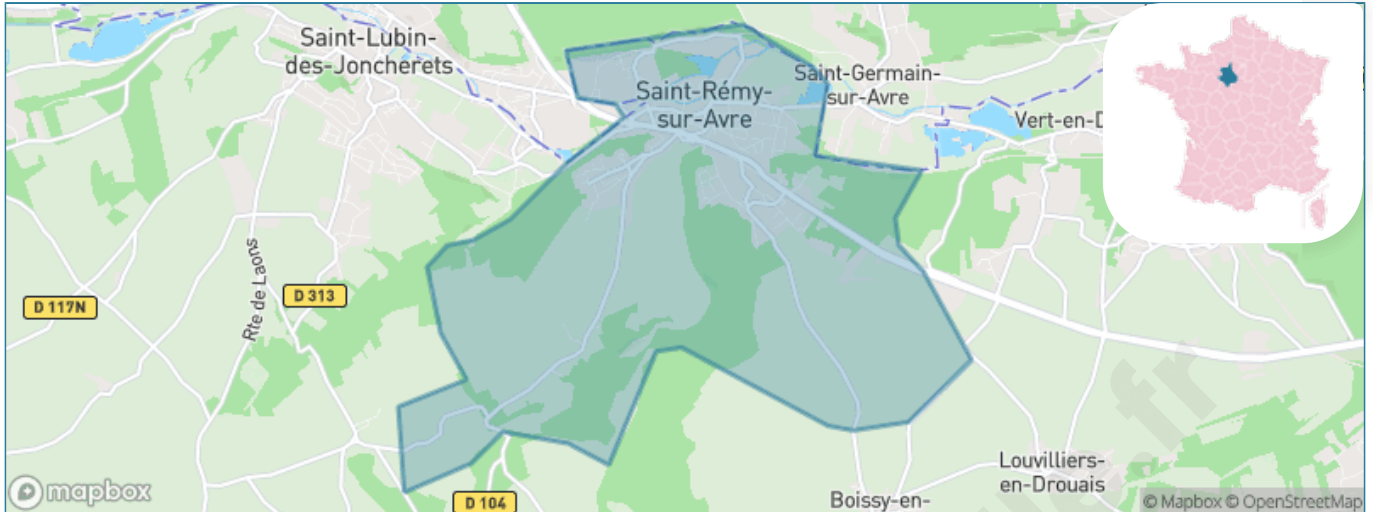

Version web

Ville de Saint-Rémy-sur-Avre

Présenté par

BIEN dans ma **VILLE** 

Sommaire

Situation géographique	3
Statistiques sur la population	4
Evolution du nombre d'habitants	4
Tranche d'âge	5
0-14 ans	5
15-29 ans	5
30-44 ans	5
45-59 ans	5
60-74 ans	5
75-89 ans	5
90 ans et +	5
Activité professionnelle	5
Agriculteurs	5
Artisans, Commerçants	5
Cadres et sup.	5
Professions intermédiaires	5
Employé	5
Ouvrier	5
Retraité	5
Autres	5
Niveau de diplôme	6
Sans diplôme ou CEP	6
Brevet, BEPC, DNB	6
CAP-BEP ou équivalent	6
BAC ou équivalent	6
BAC+2	6
BAC+3 ou +4	6
BAC+5 ou plus	6
Composition des ménages	6
Couple sans enfant	6
Couple avec enfant(s)	6
Famille monoparentale	6
Colocation / Autre	6
Personnes seules	6
Profil électoraux	7
Premier tour	7
Sécurité	8
Evolution du nombre d'infractions	8
Pour comparer	9
Services à la population	10
Commerce	10
Éducation	10
Villes autour de Saint-Rémy-sur-Avre	11
Avis sur la ville de Saint-Rémy-sur-Avre	12
Moyenne par critère	12
Villes autour de Saint-Rémy-sur-Avre	12
Répartition des avis par note	12
Répartition des avis par note	12

Situation géographique

i Informations clés

- **Région** : Centre-Val de Loire
- **Département** : Eure-et-Loir
- **Code postal** : 28380
- **Superficie** : 13 km²

Statistiques sur la population

Nombre d'habitants