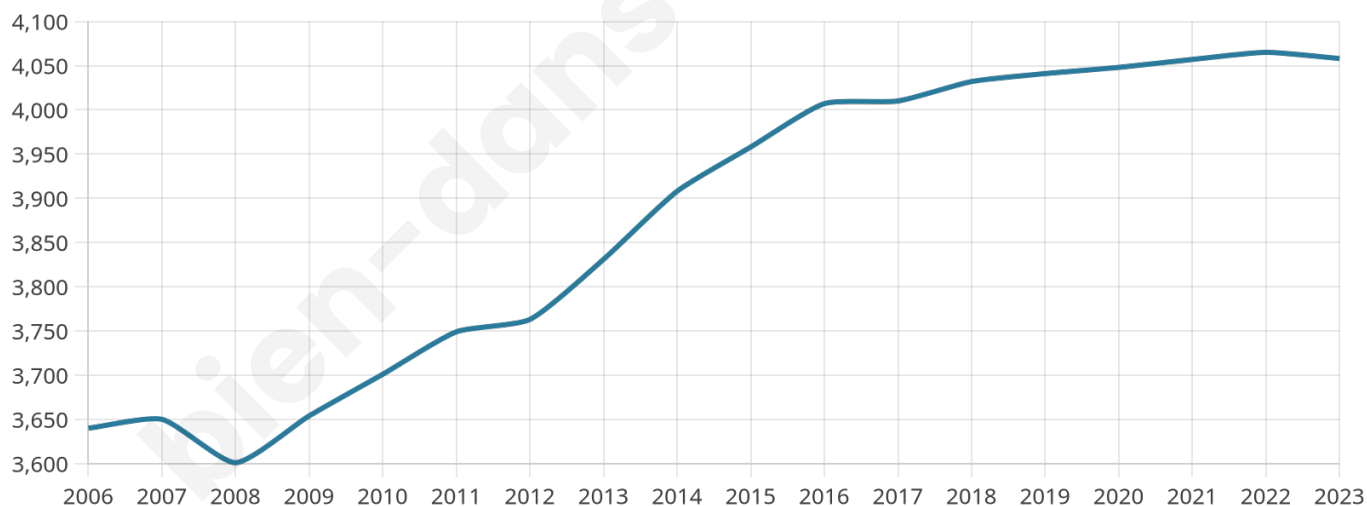

4 058

Age moyen

39 ans

Pop active

46.8%

Taux chômage

11.4%

Pop densité

312 h/km²

Revenu moyen

21 610 €/an

Evolution du nombre d'habitants

Sources : Institut national de la statistique et des études économiques (insee) selon Les dernières parutions officielles de 2024 portant sur les années 2020, 2021 et 2022.