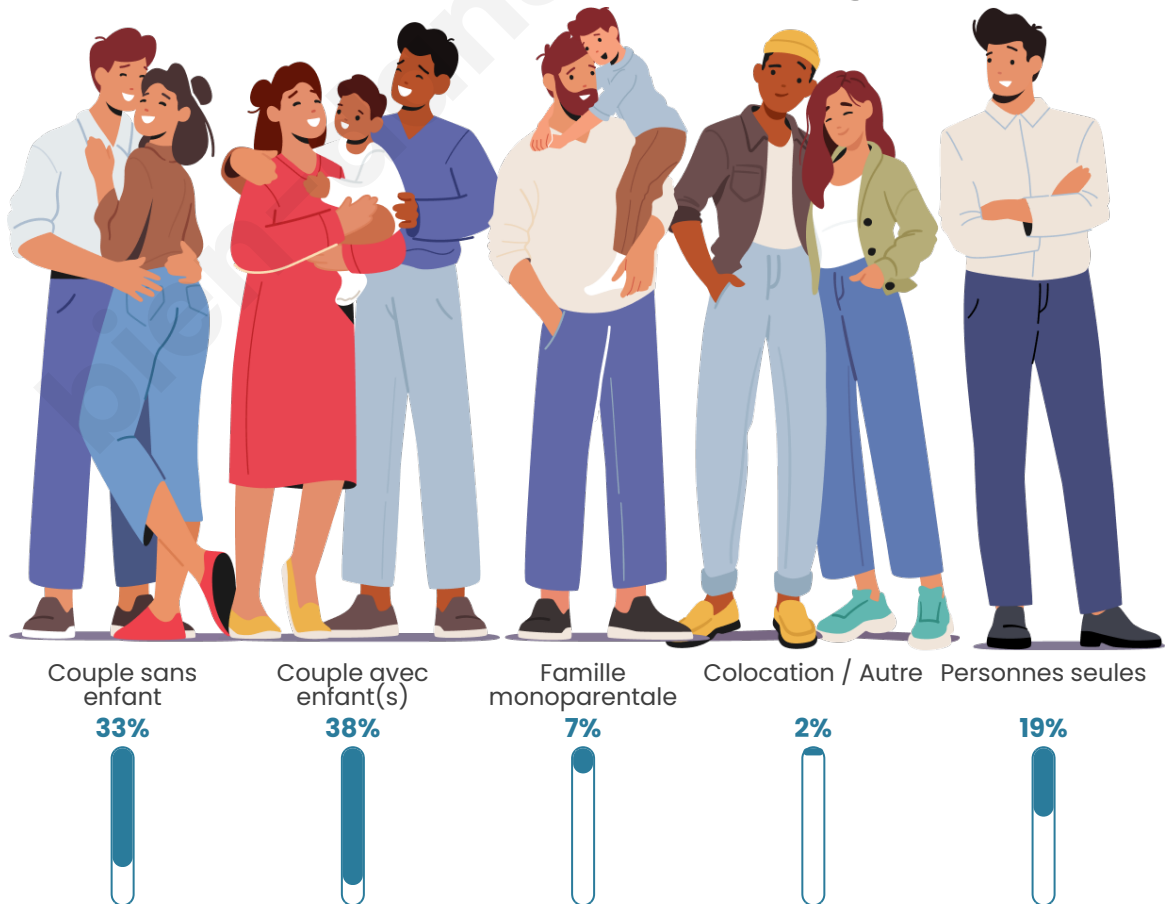

Tranche d'âge

Activité professionnelle

Niveau de diplôme

Composition des ménages

Profils électoraux

Premier tour

	Marine LE PEN	37.22 %
	Emmanuel MACRON	23.63 %
	Jean-Luc MÉLENCHON	18.98 %
	Éric ZEMMOUR	5.50 %
	Valérie PÉCRESSE	3.29 %
	Yannick JADOT	2.83 %
	Jean LASSALLE	2.49 %
	Fabien ROUSSEL	2.04 %
	Nicolas DUPONT-AIGNAN	1.59 %
	Philippe POUTOU	1.19 %
	Anne HIDALGO	0.68 %
	Nathalie ARTHAUD	0.57 %