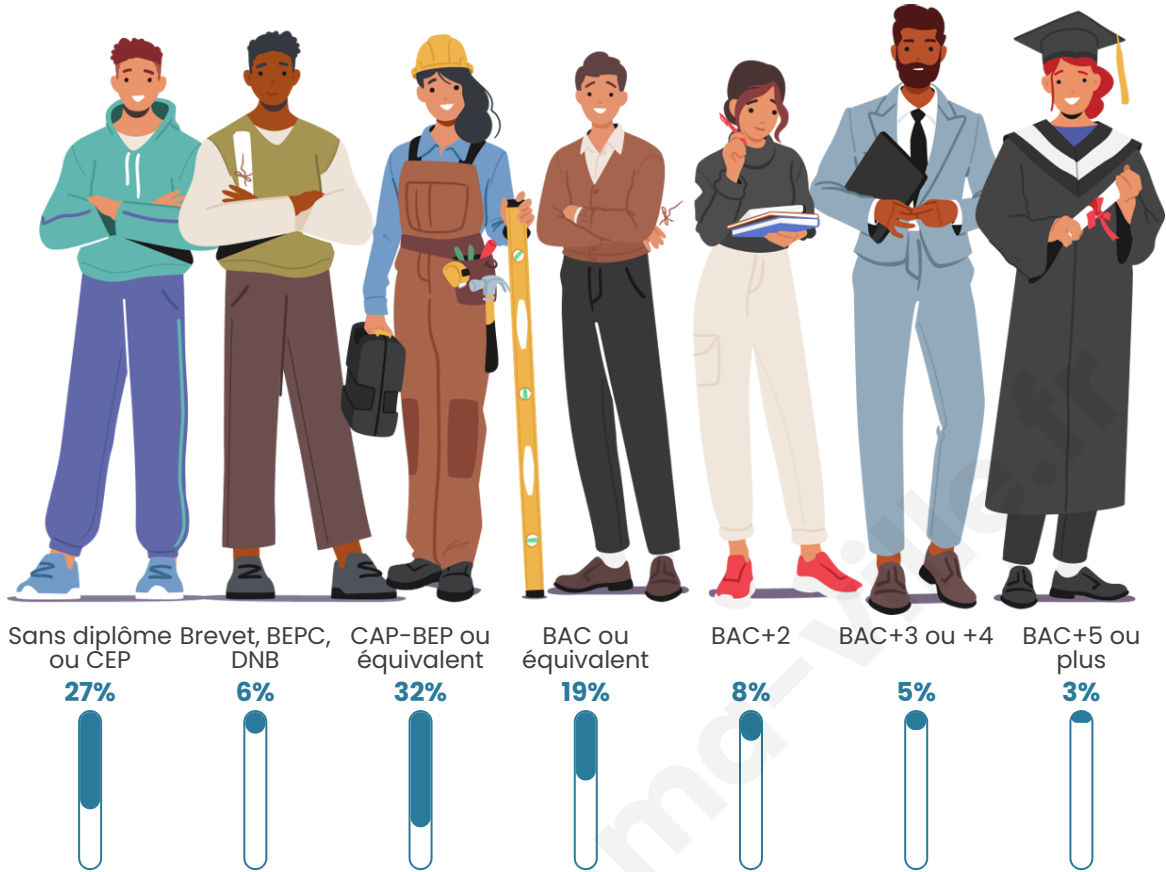

4 058

Age moyen

39 ans

Pop active

46.8%

Taux chômage

11.4%

Pop densité

Tranche d'âge

Activité professionnelle

Niveau de diplôme

Composition des ménages

Profils électoraux

Premier tour

	Marine LE PEN	37.22 %
	Emmanuel MACRON	23.63 %
	Jean-Luc MÉLENCHON	18.98 %
	Éric ZEMMOUR	5.50 %
	Valérie PÉCRESSE	3.29 %
	Yannick JADOT	2.83 %
	Jean LASSALLE	2.49 %
	Fabien ROUSSEL	2.04 %
	Nicolas DUPONT-AIGNAN	1.59 %
	Philippe POUTOU	1.19 %
	Anne HIDALGO	0.68 %
	Nathalie ARTHAUD	0.57 %