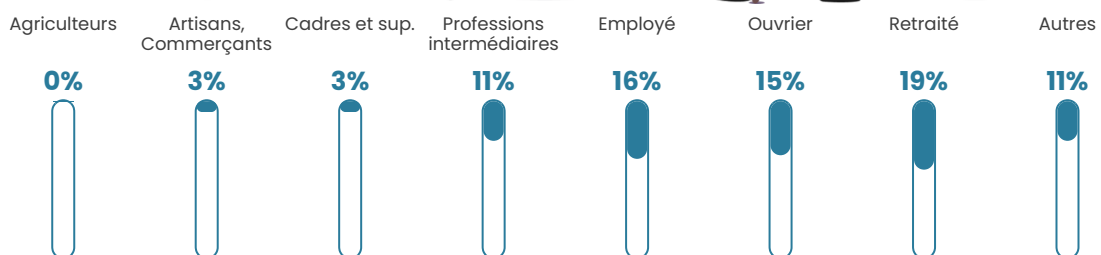

312 h/km²

Revenu moyen

21 610 €/an

Evolution du nombre d'habitants

Sources : Institut national de la statistique et des études économiques (insee) selon Les dernières parutions officielles de 2024 portant sur les années 2020, 2021 et 2022.

Tranche d'âge

Activité professionnelle

Niveau de diplôme

Composition des ménages

Profils électoraux

Premier tour

	Marine LE PEN	37.22 %
	Emmanuel MACRON	23.63 %
	Jean-Luc MÉLENCHON	18.98 %
	Éric ZEMMOUR	5.50 %
	Valérie PÉCRESSE	3.29 %
	Yannick JADOT	2.83 %
	Jean LASSALLE	2.49 %
	Fabien ROUSSEL	2.04 %
	Nicolas DUPONT-AIGNAN	1.59 %
	Philippe POUTOU	1.19 %
	Anne HIDALGO	0.68 %
	Nathalie ARTHAUD	0.57 %