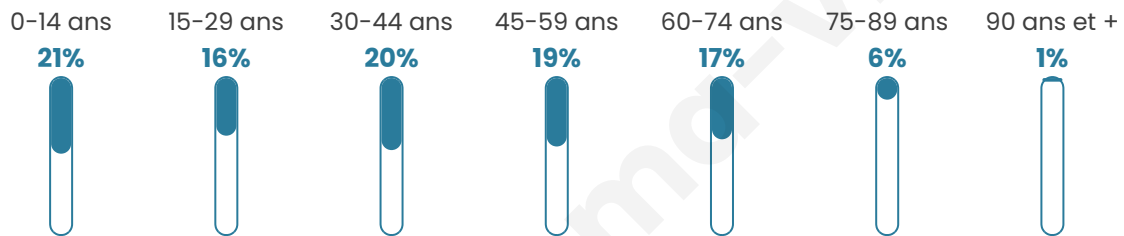

4 058

Age moyen

39 ans

Pop active

46.8%

Taux chômage

11.4%

Pop densité

312 h/km²

Revenu moyen

21 610 €/an

Evolution du nombre d'habitants

Sources : Institut national de la statistique et des études économiques (insee) selon Les dernières parutions officielles de 2024 portant sur les années 2020, 2021 et 2022.

Tranche d'âge

Activité professionnelle

Niveau de diplôme

Composition des ménages

Profils électoraux

Premier tour

	Marine LE PEN	37.22 %
	Emmanuel MACRON	23.63 %
	Jean-Luc MÉLENCHON	18.98 %
	Éric ZEMMOUR	5.50 %
	Valérie PÉCRESSE	3.29 %
	Yannick JADOT	2.83 %
	Jean LASSALLE	2.49 %
	Fabien ROUSSEL	2.04 %
	Nicolas DUPONT-AIGNAN	1.59 %
	Philippe POUTOU	1.19 %
	Anne HIDALGO	0.68 %
	Nathalie ARTHAUD	0.57 %

2 482 inscrits

Participation : 72.52%

Votes blancs : 1.61%

Votes nuls : 0.33%

Second tour

	Emmanuel MACRON	41,47 %
	Marine LE PEN	58,53 %

2 483 inscrits

Participation : 70.72%