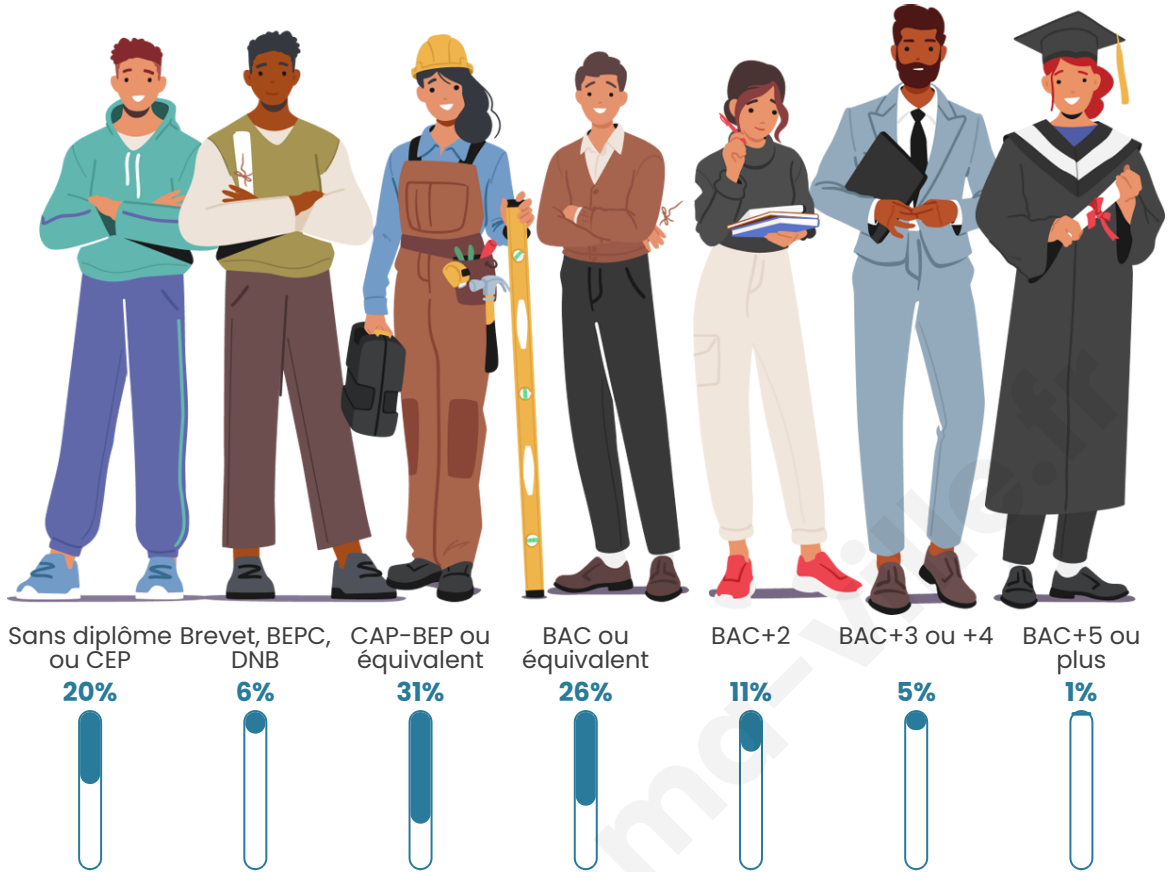

Tranche d'âge

Activité professionnelle

Niveau de diplôme

Composition des ménages

Profils électoraux

Premier tour

	Marine LE PEN	43.84 %
	Emmanuel MACRON	19.86 %
	Éric ZEMMOUR	9.59 %
	Valérie PÉCRESE	8.90 %
	Jean-Luc MÉLENCHON	6.16 %
	Nicolas DUPONT-AIGNAN	4.11 %
	Jean LASSALLE	2.74 %
	Yannick JADOT	2.05 %
	Anne HIDALGO	1.37 %
	Nathalie ARTHAUD	0.68 %
	Fabien ROUSSEL	0.68 %
	Philippe POUTOU	0.00 %