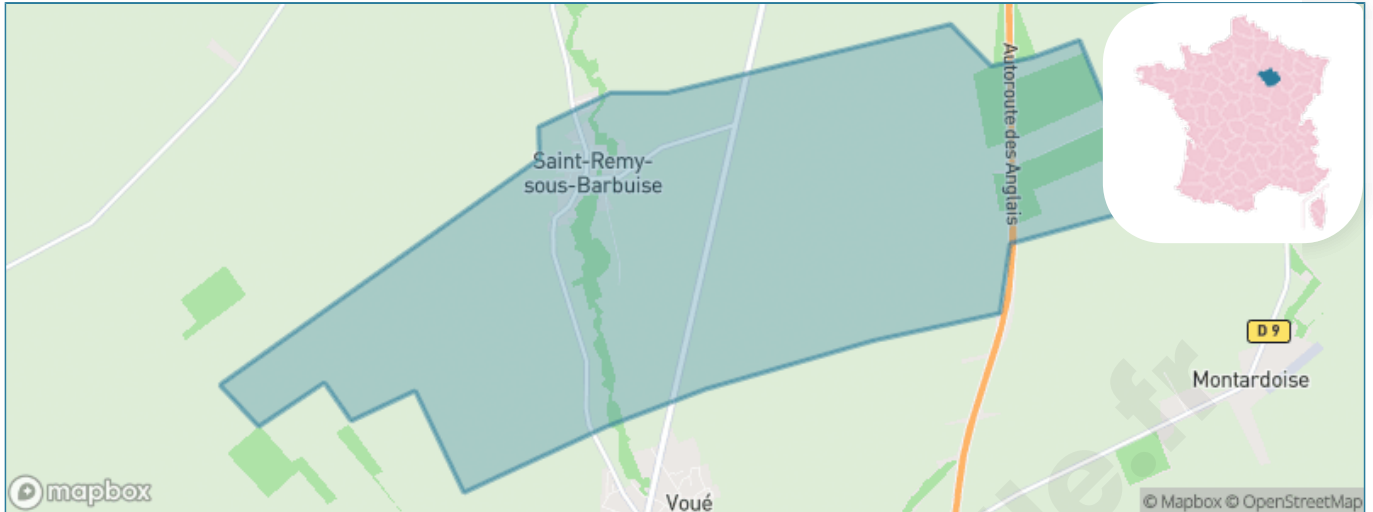

Version web

Ville de Saint-Remy- sous-Barbuise

Présenté par

BIEN dans
ma **VILLE** 

Sommaire

Situation géographique	3
Statistiques sur la population	4
Evolution du nombre d'habitants	4
Tranche d'âge	5
0-14 ans	5
15-29 ans	5
30-44 ans	5
45-59 ans	5
60-74 ans	5
75-89 ans	5
90 ans et +	5
Activité professionnelle	5
Agriculteurs	5
Artisans, Commerçants	5
Cadres et sup.	5
Professions intermédiaires	5
Employé	5
Ouvrier	5
Retraité	5
Autres	5
Niveau de diplôme	6
Sans diplôme ou CEP	6
Brevet, BEPC, DNB	6
CAP-BEP ou équivalent	6
BAC ou équivalent	6
BAC+2	6
BAC+3 ou +4	6
BAC+5 ou plus	6
Composition des ménages	6
Couple sans enfant	6
Couple avec enfant(s)	6
Famille monoparentale	6
Colocation / Autre	6
Personnes seules	6
Profils électoraux	7
Premier tour	7
Sécurité	9
Evolution du nombre d'infractions	9
Pour comparer	10
Services à la population	11
Commerce	11
Éducation	11
Villes autour de Saint-Remy-sous-Barbuise	12

Situation géographique

i Informations clés

- **Région** : Grand Est
- **Département** : Aube
- **Code postal** : 10700
- **Superficie** : 15 km²

Statistiques sur la population

Nombre d'habitants

257

Age moyen