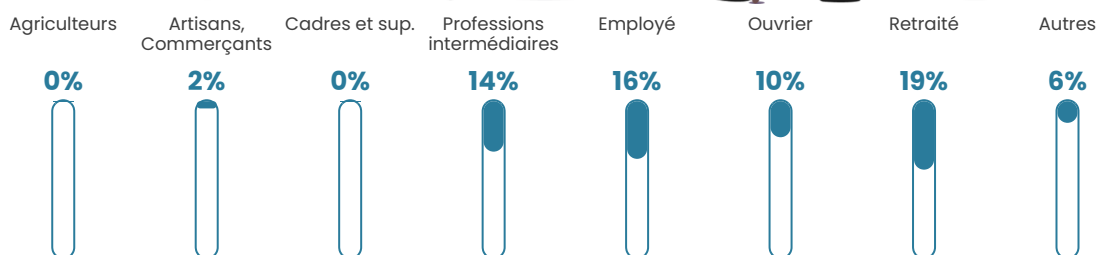

38 ans

Pop active

51.8%

Taux chômage

5.8%

Pop densité

17 h/km²

Revenu moyen

24 270 €/an

Evolution du nombre d'habitants

Sources : Institut national de la statistique et des études économiques (insee) selon Les dernières parutions officielles de 2024 portant sur les années 2020, 2021 et 2022.

Tranche d'âge

Activité professionnelle

Niveau de diplôme

Composition des ménages

Profils électoraux

Premier tour

	Marine LE PEN	43.84 %
	Emmanuel MACRON	19.86 %
	Éric ZEMMOUR	9.59 %
	Valérie PÉCRESE	8.90 %
	Jean-Luc MÉLENCHON	6.16 %
	Nicolas DUPONT-AIGNAN	4.11 %
	Jean LASSALLE	2.74 %
	Yannick JADOT	2.05 %
	Anne HIDALGO	1.37 %
	Nathalie ARTHAUD	0.68 %
	Fabien ROUSSEL	0.68 %
	Philippe POUTOU	0.00 %