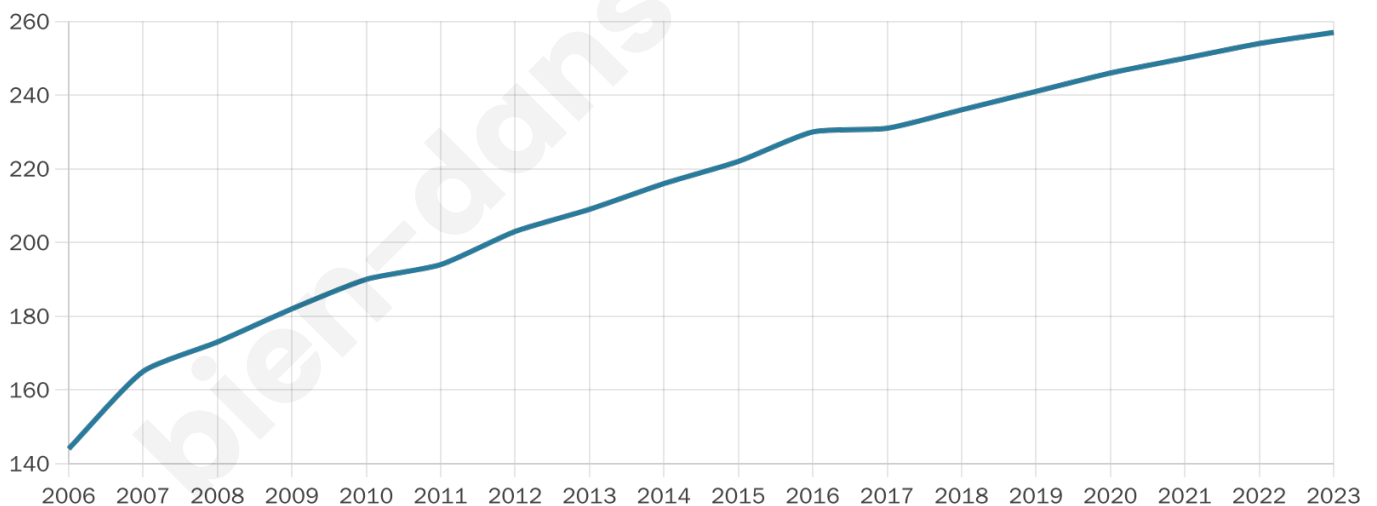

Situation géographique

i Informations clés

- **Région** : Grand Est
- **Département** : Aube
- **Code postal** : 10700
- **Superficie** : 15 km²

Statistiques sur la population

Nombre d'habitants

257

Age moyen

38 ans

Pop active

51.8%

Taux chômage

5.8%

Pop densité

17 h/km²

Revenu moyen

24 270 €/an

Evolution du nombre d'habitants

Sources : Institut national de la statistique et des études économiques (insee) selon Les dernières parutions officielles de 2024 portant sur les années 2020, 2021 et 2022.