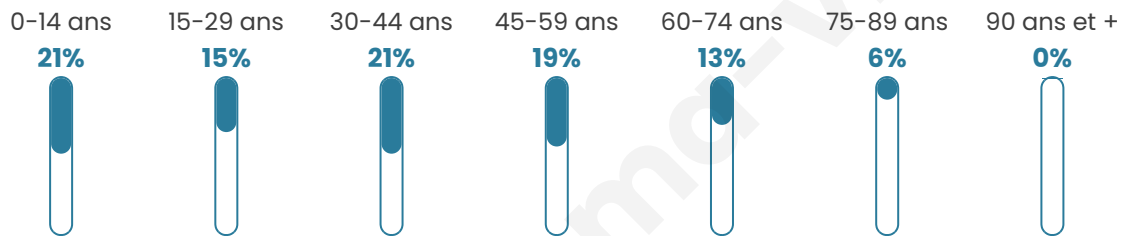

38 ans

Pop active

51.8%

Taux chômage

5.8%

Pop densité

17 h/km²

Revenu moyen

Tranche d'âge

Activité professionnelle

Niveau de diplôme

Composition des ménages

Profils électoraux

Premier tour

	Marine LE PEN	43.84 %
	Emmanuel MACRON	19.86 %
	Éric ZEMMOUR	9.59 %
	Valérie PÉCRESE	8.90 %
	Jean-Luc MÉLENCHON	6.16 %
	Nicolas DUPONT-AIGNAN	4.11 %
	Jean LASSALLE	2.74 %
	Yannick JADOT	2.05 %
	Anne HIDALGO	1.37 %
	Nathalie ARTHAUD	0.68 %
	Fabien ROUSSEL	0.68 %
	Philippe POUTOU	0.00 %