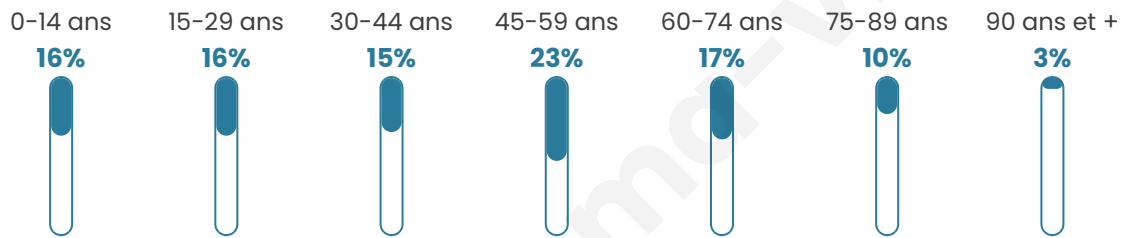

Nombre d'habitants

7 747

Age moyen

45 ans

Pop active

46.2%

Taux chômage

5.5%

Pop densité

861 h/km²

Revenu moyen

34 800 €/an

Evolution du nombre d'habitants

Sources : Institut national de la statistique et des études économiques (insee) selon Les dernières parutions officielles de 2024 portant sur les années 2020, 2021 et 2022.

Tranche d'âge

Activité professionnelle

Niveau de diplôme

Composition des ménages

Profils électoraux

Premier tour

	Emmanuel MACRON	37.60 %
	Jean-Luc MÉLENCHON	18.71 %
	Marine LE PEN	10.19 %
	Valérie PÉCRESSÉ	9.43 %
	Yannick JADOT	8.07 %
	Éric ZEMMOUR	7.14 %
	Jean LASSALLE	2.27 %
	Nicolas DUPONT- AIGNAN	2.18 %
	Anne HIDALGO	1.72 %
	Fabien ROUSSEL	1.64 %
	Philippe POUTOU	0.61 %
	Nathalie ARTHAUD	0.44 %

5 930 inscrits

Participation : 81.42%

Votes blancs : 1.12%

Votes nuls : 0.27%

Second tour

	Emmanuel MACRON	77,6 %
	Marine LE PEN	22,4 %

5 930 inscrits

Participation : 78.18%