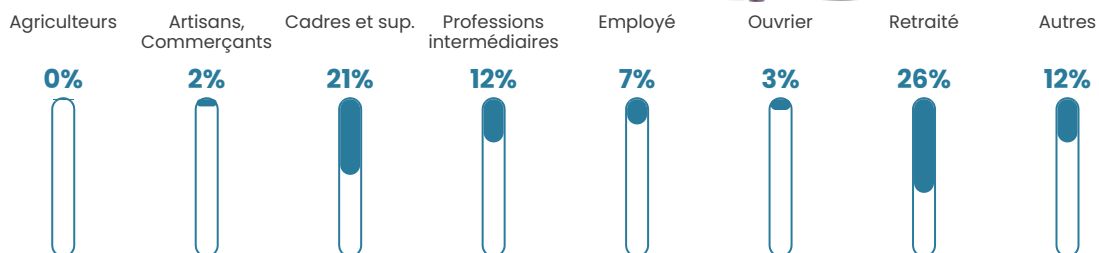

Pop densité

861 h/km²

Revenu moyen

34 800 €/an

Evolution du nombre d'habitants

Sources : Institut national de la statistique et des études économiques (insee) selon Les dernières parutions officielles de 2024 portant sur les années 2020, 2021 et 2022.

Tranche d'âge

Activité professionnelle

Niveau de diplôme

Composition des ménages

Profils électoraux

Premier tour

	Emmanuel MACRON	37.60 %
	Jean-Luc MÉLENCHON	18.71 %
	Marine LE PEN	10.19 %
	Valérie PÉCRESSÉ	9.43 %
	Yannick JADOT	8.07 %
	Éric ZEMMOUR	7.14 %
	Jean LASSALLE	2.27 %
	Nicolas DUPONT- AIGNAN	2.18 %
	Anne HIDALGO	1.72 %
	Fabien ROUSSEL	1.64 %
	Philippe POUTOU	0.61 %
	Nathalie ARTHAUD	0.44 %