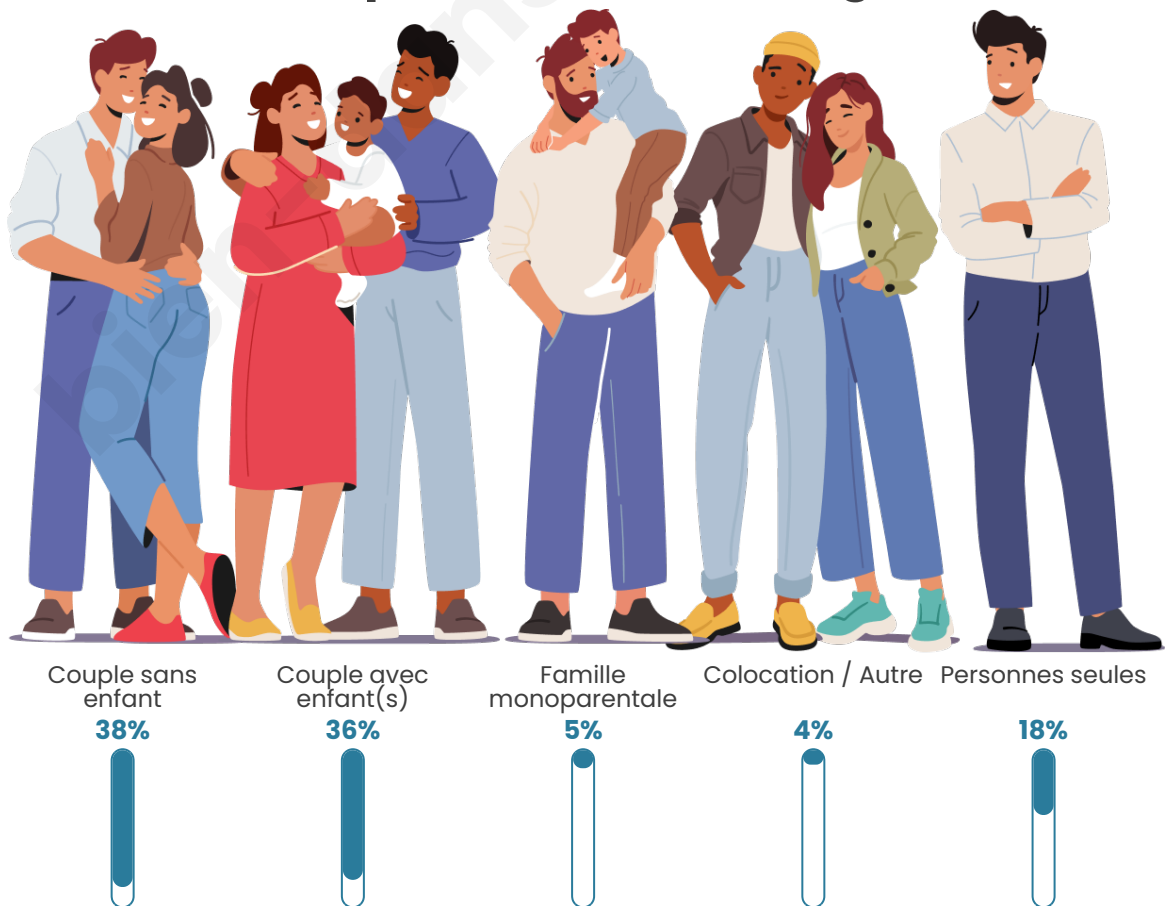

Nombre d'habitants

7 747

Age moyen

45 ans

Pop active

46.2%

Taux chômage

5.5%

Tranche d'âge

Activité professionnelle

Niveau de diplôme

Composition des ménages

Profils électoraux

Premier tour

	Emmanuel MACRON	37.60 %
	Jean-Luc MÉLENCHON	18.71 %
	Marine LE PEN	10.19 %
	Valérie PÉCRESSÉ	9.43 %
	Yannick JADOT	8.07 %
	Éric ZEMMOUR	7.14 %
	Jean LASSALLE	2.27 %
	Nicolas DUPONT- AIGNAN	2.18 %
	Anne HIDALGO	1.72 %
	Fabien ROUSSEL	1.64 %
	Philippe POUTOU	0.61 %
	Nathalie ARTHAUD	0.44 %