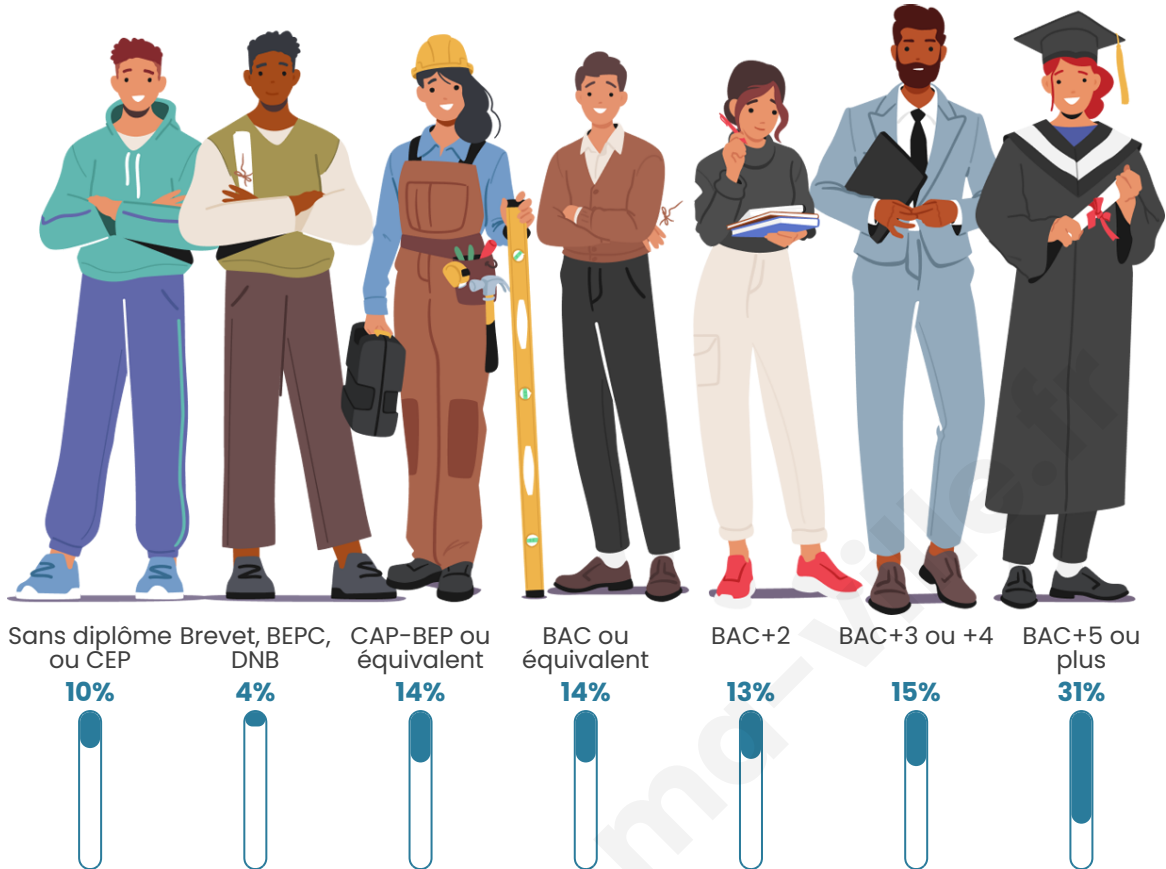

Nombre d'habitants

7 747

Age moyen

45 ans

Pop active

46.2%

Taux chômage

5.5%

Pop densité

861 h/km²

Revenu moyen

34 800 €/an

Evolution du nombre d'habitants

Sources : Institut national de la statistique et des études économiques (insee) selon Les dernières parutions officielles de 2024 portant sur les années 2020, 2021 et 2022.

Tranche d'âge

Activité professionnelle

Niveau de diplôme

Composition des ménages

Profils électoraux

Premier tour

	Emmanuel MACRON	37.60 %
	Jean-Luc MÉLENCHON	18.71 %
	Marine LE PEN	10.19 %
	Valérie PÉCRESSÉ	9.43 %
	Yannick JADOT	8.07 %
	Éric ZEMMOUR	7.14 %
	Jean LASSALLE	2.27 %
	Nicolas DUPONT- AIGNAN	2.18 %
	Anne HIDALGO	1.72 %
	Fabien ROUSSEL	1.64 %
	Philippe POUTOU	0.61 %
	Nathalie ARTHAUD	0.44 %