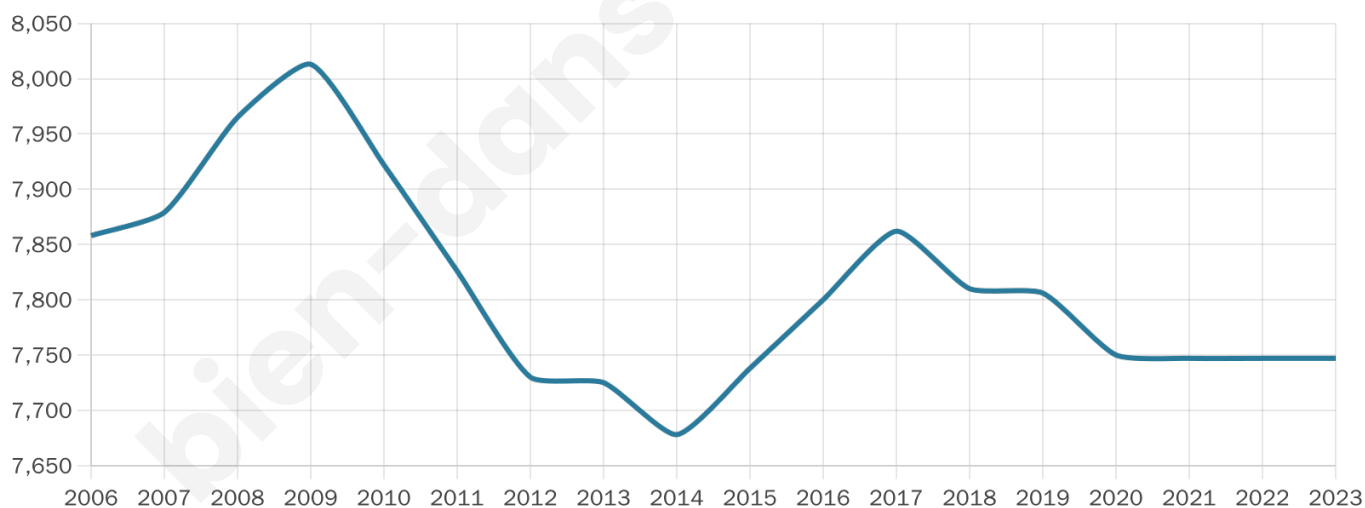

Nombre d'habitants

7 747

Age moyen

45 ans

Pop active

46.2%

Taux chômage

5.5%

Pop densité

861 h/km²

Revenu moyen

34 800 €/an

Evolution du nombre d'habitants

Sources : Institut national de la statistique et des études économiques (insee) selon Les dernières parutions officielles de 2024 portant sur les années 2020, 2021 et 2022.

Tranche d'âge

Activité professionnelle

Niveau de diplôme

Composition des ménages

Profils électoraux

Premier tour

	Emmanuel MACRON	37.60 %
	Jean-Luc MÉLENCHON	18.71 %
	Marine LE PEN	10.19 %
	Valérie PÉCRESSÉ	9.43 %
	Yannick JADOT	8.07 %
	Éric ZEMMOUR	7.14 %
	Jean LASSALLE	2.27 %
	Nicolas DUPONT- AIGNAN	2.18 %
	Anne HIDALGO	1.72 %
	Fabien ROUSSEL	1.64 %
	Philippe POUTOU	0.61 %
	Nathalie ARTHAUD	0.44 %