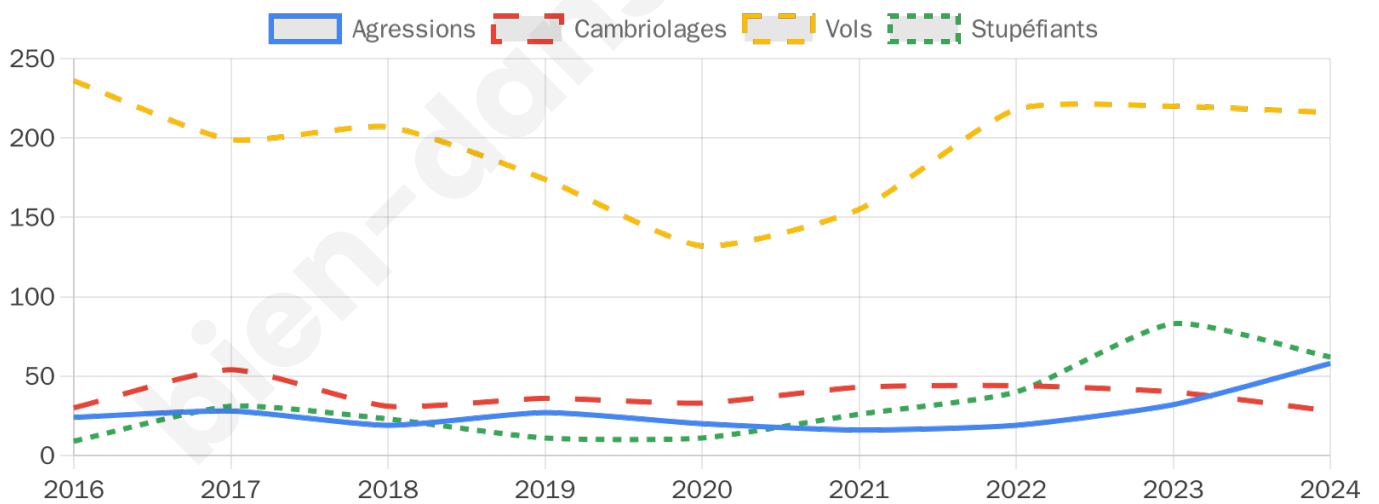

5 930 inscrits

Participation : 81.42%

Votes blancs : 1.12%

Votes nuls : 0.27%

Second tour

	Emmanuel MACRON	77,6 %
	Marine LE PEN	22,4 %

5 930 inscrits

Participation : 78.18%

Votes blancs : 6.13%

Votes nuls : 1.45%

Sécurité

Agressions physiques / sexuelles

58

Cambriolages

28

Vols / dégradations

216

Stupéfiants

62

Evolution du nombre d'infractions

Pour comparer

(en proportion du nombre d'habitants)

Sources : Bases statistiques communale, départementale et régionale de la délinquance enregistrée par la police et la gendarmerie nationales selon les dernières parutions officielles de 2025 portant sur l'année 2024 ([data.gouv](https://data.gouv.fr)).