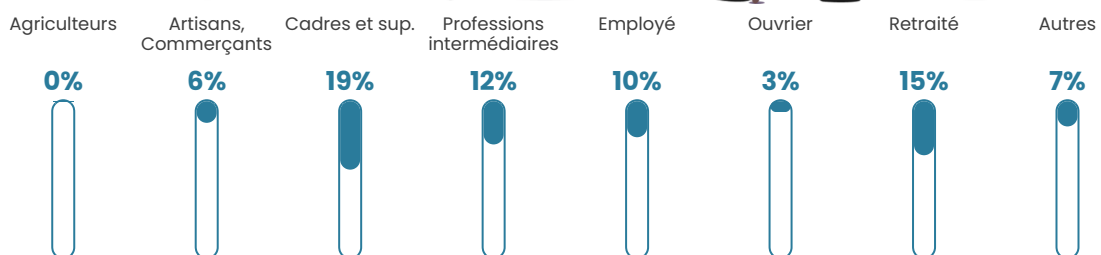

Pop densité

169 h/km²

Revenu moyen

34 420 €/an

Evolution du nombre d'habitants

Sources : Institut national de la statistique et des études économiques (insee) selon Les dernières parutions officielles de 2024 portant sur les années 2020, 2021 et 2022.

Tranche d'âge

Activité professionnelle

Niveau de diplôme

Composition des ménages

Profils électoraux

Premier tour

	Emmanuel MACRON	33.56 %
	Marine LE PEN	21.17 %
	Jean-Luc MÉLENCHON	13.27 %
	Éric ZEMMOUR	12.39 %
	Valérie PÉCRESSÉ	7.90 %
	Yannick JADOT	4.00 %
	Nicolas DUPONT- AIGNAN	2.24 %
	Jean LASSALLE	2.15 %
	Anne HIDALGO	1.17 %
	Fabien ROUSSEL	0.98 %
	Philippe POUTOU	0.68 %
	Nathalie ARTHAUD	0.49 %