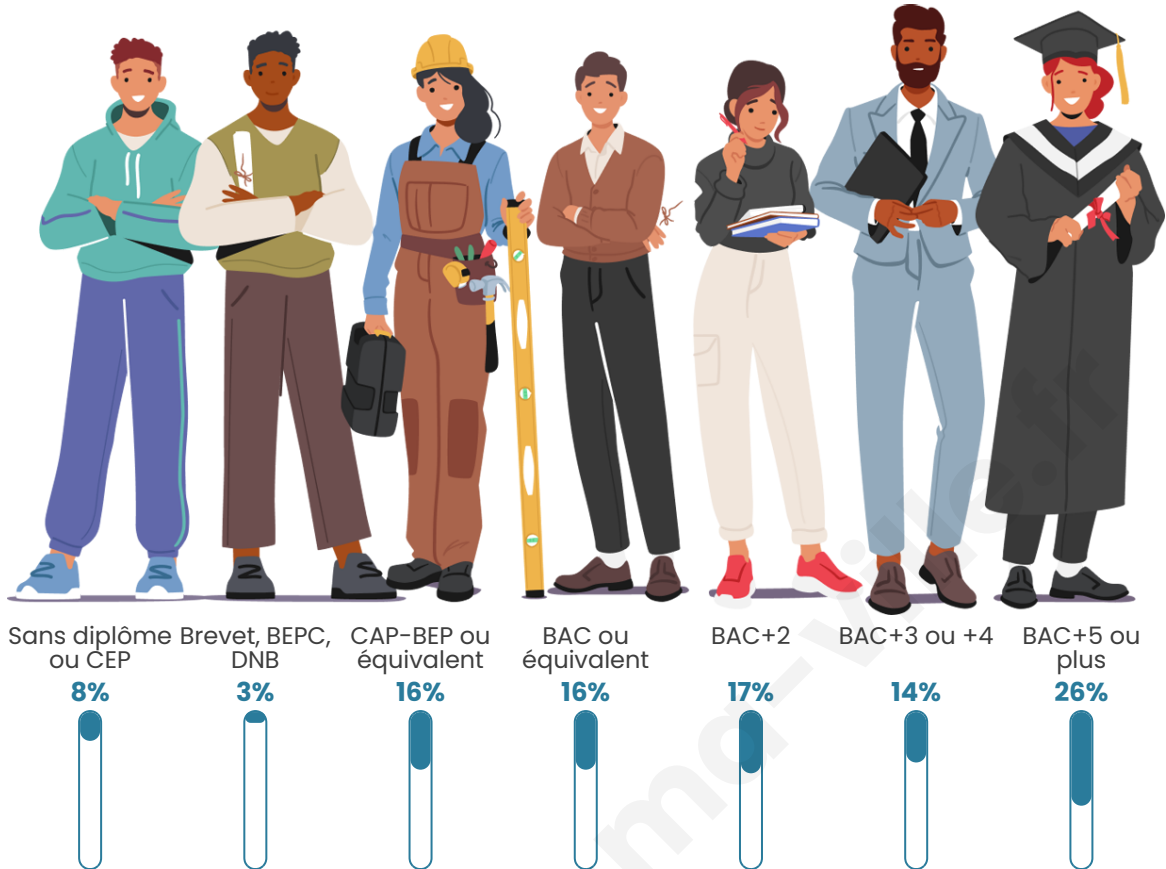

Nombre d'habitants

1 689

Age moyen

40 ans

Pop active

49%

Taux chômage

6.4%

Pop densité

169 h/km²

Revenu moyen

34 420 €/an

Evolution du nombre d'habitants

Sources : Institut national de la statistique et des études économiques (insee) selon Les dernières parutions officielles de 2024 portant sur les années 2020, 2021 et 2022.

Tranche d'âge

Activité professionnelle

Niveau de diplôme

Composition des ménages

Profils électoraux

Premier tour

	Emmanuel MACRON	33.56 %
	Marine LE PEN	21.17 %
	Jean-Luc MÉLENCHON	13.27 %
	Éric ZEMMOUR	12.39 %
	Valérie PÉCRESSÉ	7.90 %
	Yannick JADOT	4.00 %
	Nicolas DUPONT- AIGNAN	2.24 %
	Jean LASSALLE	2.15 %
	Anne HIDALGO	1.17 %
	Fabien ROUSSEL	0.98 %
	Philippe POUTOU	0.68 %
	Nathalie ARTHAUD	0.49 %