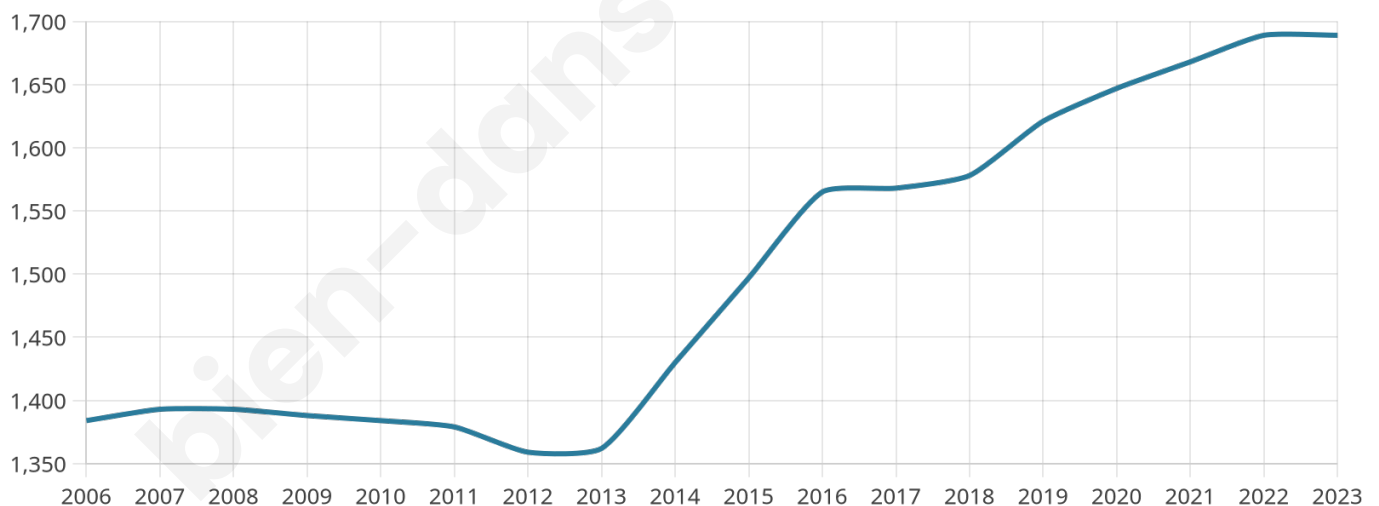

Nombre d'habitants

1 689

Age moyen

40 ans

Pop active

49%

Taux chômage

6.4%

Pop densité

169 h/km²

Revenu moyen

34 420 €/an

Evolution du nombre d'habitants

Sources : Institut national de la statistique et des études économiques (insee) selon Les dernières parutions officielles de 2024 portant sur les années 2020, 2021 et 2022.

Tranche d'âge

Activité professionnelle

Niveau de diplôme

Composition des ménages

Profils électoraux

Premier tour

	Emmanuel MACRON	33.56 %
	Marine LE PEN	21.17 %
	Jean-Luc MÉLENCHON	13.27 %
	Éric ZEMMOUR	12.39 %
	Valérie PÉCRESSÉ	7.90 %
	Yannick JADOT	4.00 %
	Nicolas DUPONT- AIGNAN	2.24 %
	Jean LASSALLE	2.15 %
	Anne HIDALGO	1.17 %
	Fabien ROUSSEL	0.98 %
	Philippe POUTOU	0.68 %
	Nathalie ARTHAUD	0.49 %