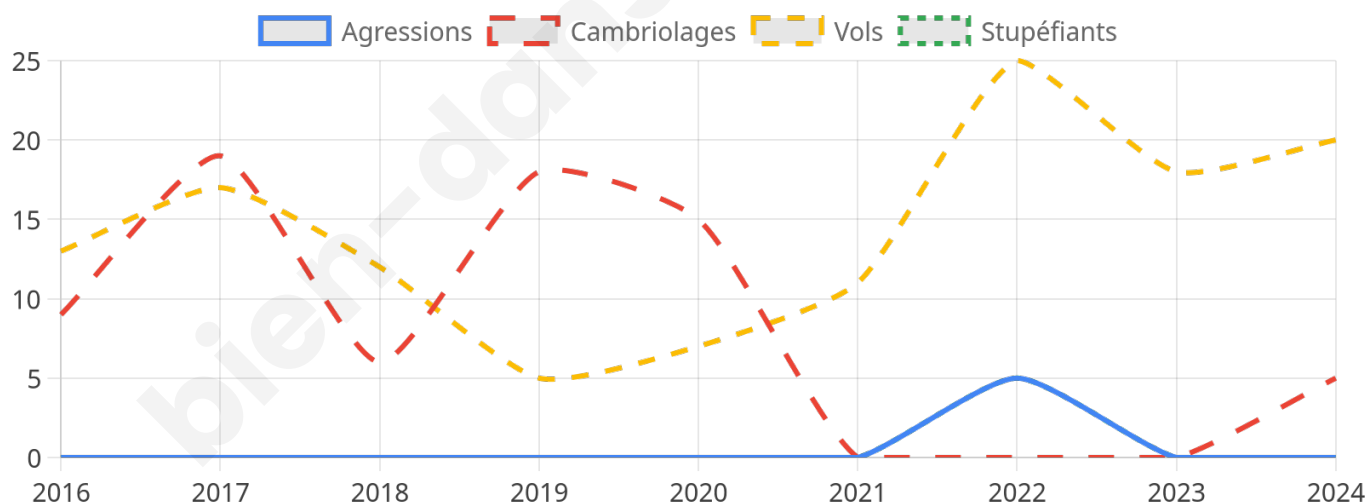

1 270 inscrits

Participation : 81.81%

Votes blancs : 1.06%

Votes nuls : 0.29%

Second tour

	Emmanuel MACRON	60,22 %
	Marine LE PEN	39,78 %

1 270 inscrits

Participation : 78.74%

Votes blancs : 5.6%

Votes nuls : 1.4%

Sécurité

Agressions physiques / sexuelles

0

Cambriolages

5

Vols / dégradations

20

Stupéfiants

0

Evolution du nombre d'infractions

Pour comparer

(en proportion du nombre d'habitants)

Sources : Bases statistiques communale, départementale et régionale de la délinquance enregistrée par la police et la gendarmerie nationales selon les dernières parutions officielles de 2025 portant sur l'année 2024 ([data.gouv](https://data.gouv.fr)).