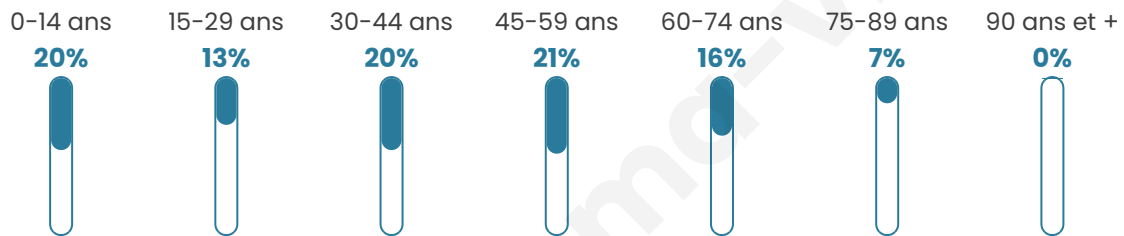

Nombre d'habitants

1 689

Age moyen

40 ans

Pop active

49%

Taux chômage

6.4%

Pop densité

169 h/km²

Revenu moyen

34 420 €/an

Evolution du nombre d'habitants

Sources : Institut national de la statistique et des études économiques (insee) selon Les dernières parutions officielles de 2024 portant sur les années 2020, 2021 et 2022.

Tranche d'âge

Activité professionnelle

Niveau de diplôme

Composition des ménages

Profils électoraux

Premier tour

	Emmanuel MACRON	33.56 %
	Marine LE PEN	21.17 %
	Jean-Luc MÉLENCHON	13.27 %
	Éric ZEMMOUR	12.39 %
	Valérie PÉCRESSÉ	7.90 %
	Yannick JADOT	4.00 %
	Nicolas DUPONT- AIGNAN	2.24 %
	Jean LASSALLE	2.15 %
	Anne HIDALGO	1.17 %
	Fabien ROUSSEL	0.98 %
	Philippe POUTOU	0.68 %
	Nathalie ARTHAUD	0.49 %