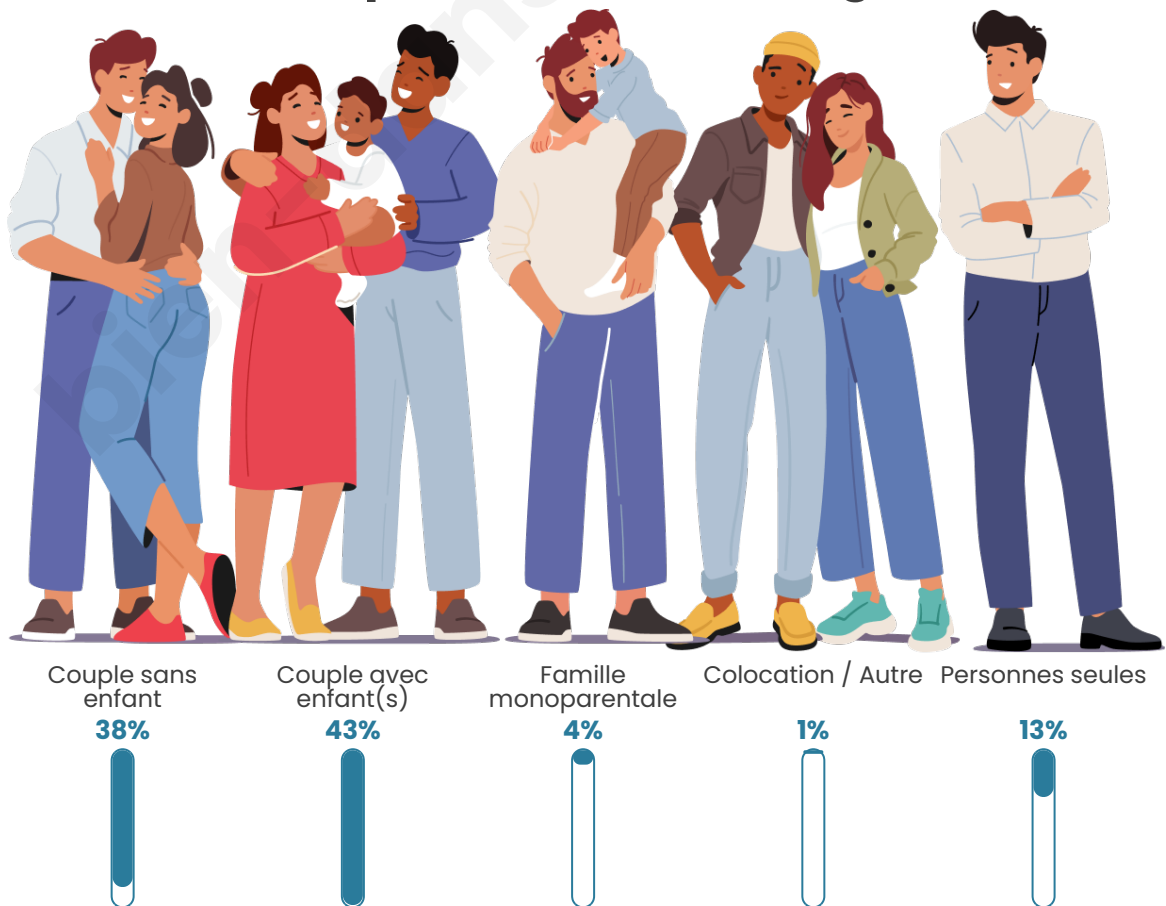

Nombre d'habitants

1 689

Age moyen

40 ans

Pop active

49%

Taux chômage

6.4%

Tranche d'âge

Activité professionnelle

Niveau de diplôme

Composition des ménages

Profils électoraux

Premier tour

	Emmanuel MACRON	33.56 %
	Marine LE PEN	21.17 %
	Jean-Luc MÉLENCHON	13.27 %
	Éric ZEMMOUR	12.39 %
	Valérie PÉCRESSÉ	7.90 %
	Yannick JADOT	4.00 %
	Nicolas DUPONT- AIGNAN	2.24 %
	Jean LASSALLE	2.15 %
	Anne HIDALGO	1.17 %
	Fabien ROUSSEL	0.98 %
	Philippe POUTOU	0.68 %
	Nathalie ARTHAUD	0.49 %