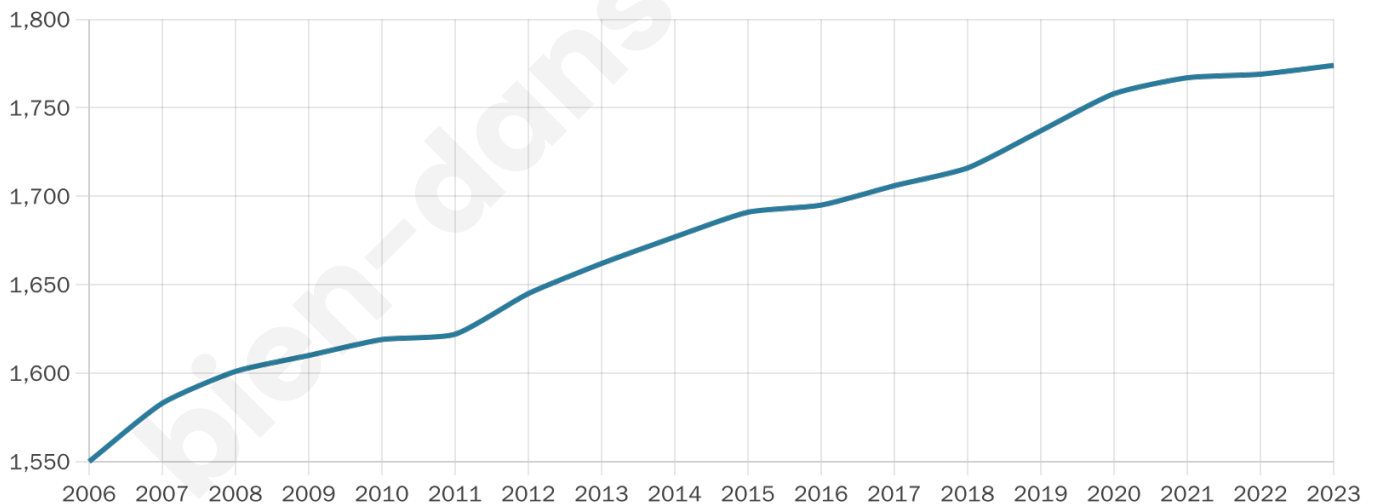

# Statistiques sur la population

Nombre d'habitants

**1 774**

Age moyen

**43 ans**

Pop active

**46.6%**

Taux chômage

**5.4%**

Pop densité

**89 h/km<sup>2</sup>**

Revenu moyen

**24 140 €/an**

## Evolution du nombre d'habitants

Sources : Institut national de la statistique et des études économiques (insee) selon Les dernières parutions officielles de 2024 portant sur les années 2020, 2021 et 2022.