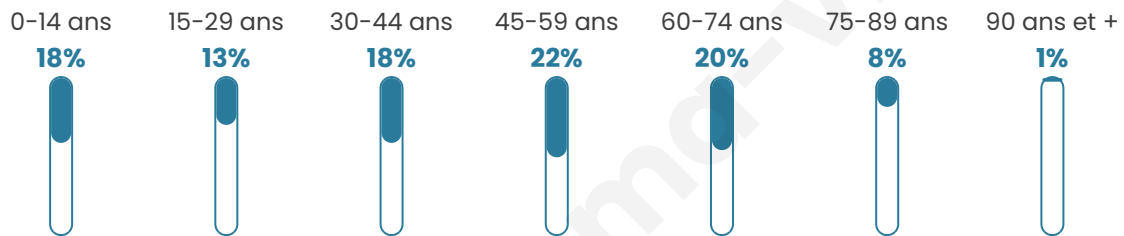

# Statistiques sur la population

Nombre d'habitants

**1 774**

Age moyen

**43 ans**

Pop active

**46.6%**

Taux chômage

**5.4%**

Pop densité

**89 h/km<sup>2</sup>**

Revenu moyen

**24 140 €/an**

## Evolution du nombre d'habitants

Sources : Institut national de la statistique et des études économiques (insee) selon Les dernières parutions officielles de 2024 portant sur les années 2020, 2021 et 2022.

## Tranche d'âge