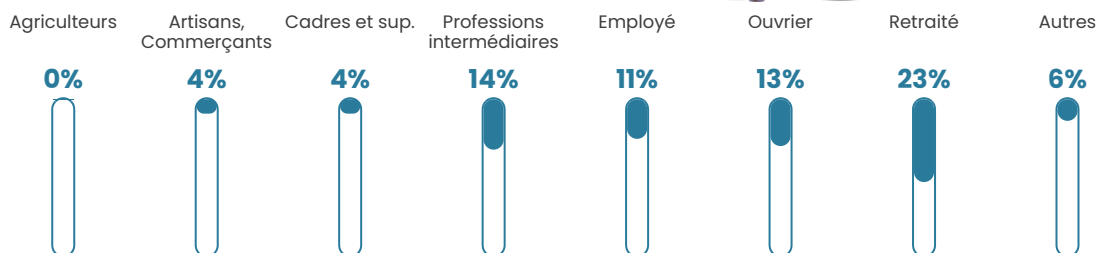

29 h/km²

Revenu moyen

24 410 €/an

Evolution du nombre d'habitants

Sources : Institut national de la statistique et des études économiques (insee) selon Les dernières parutions officielles de 2024 portant sur les années 2020, 2021 et 2022.

Tranche d'âge

Activité professionnelle

Niveau de diplôme

Composition des ménages

Profils électoraux

Premier tour

	Marine LE PEN	37.22 %
	Emmanuel MACRON	21.18 %
	Jean-Luc MÉLENCHON	11.15 %
	Éric ZEMMOUR	8.02 %
	Valérie PÉCRESSE	5.26 %
	Jean LASSALLE	4.51 %
	Fabien ROUSSEL	3.26 %
	Nicolas DUPONT-AIGNAN	3.13 %
	Yannick JADOT	3.01 %
	Anne HIDALGO	1.38 %
	Nathalie ARTHAUD	1.13 %
	Philippe POUTOU	0.75 %