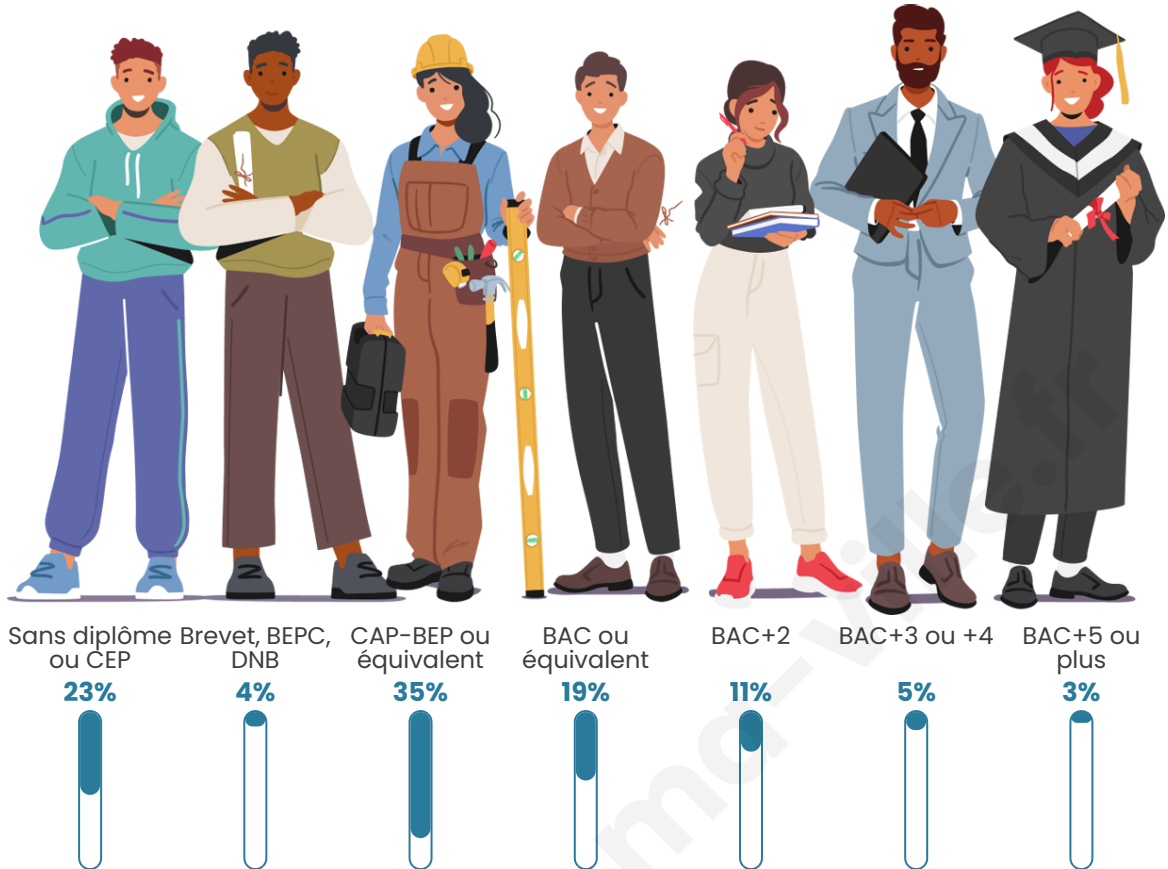

1 289

Age moyen

42 ans

Pop active

44.7%

Taux chômage

5.9%

Pop densité

Tranche d'âge

Activité professionnelle

Niveau de diplôme

Composition des ménages

Profils électoraux

Premier tour

	Marine LE PEN	37.22 %
	Emmanuel MACRON	21.18 %
	Jean-Luc MÉLENCHON	11.15 %
	Éric ZEMMOUR	8.02 %
	Valérie PÉCRESSE	5.26 %
	Jean LASSALLE	4.51 %
	Fabien ROUSSEL	3.26 %
	Nicolas DUPONT-AIGNAN	3.13 %
	Yannick JADOT	3.01 %
	Anne HIDALGO	1.38 %
	Nathalie ARTHAUD	1.13 %
	Philippe POUTOU	0.75 %