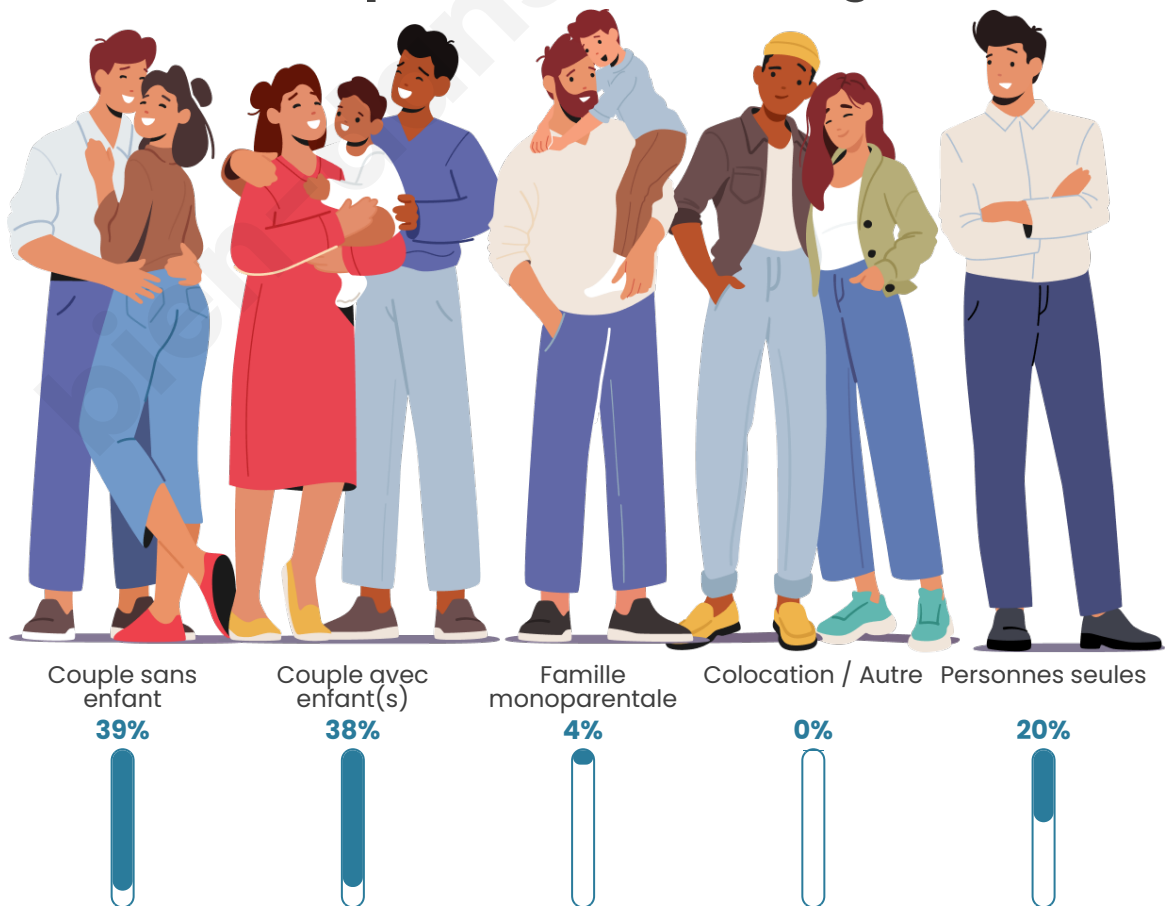

Tranche d'âge

Activité professionnelle

Niveau de diplôme

Composition des ménages

Profils électoraux

Premier tour

	Marine LE PEN	37.22 %
	Emmanuel MACRON	21.18 %
	Jean-Luc MÉLENCHON	11.15 %
	Éric ZEMMOUR	8.02 %
	Valérie PÉCRESSE	5.26 %
	Jean LASSALLE	4.51 %
	Fabien ROUSSEL	3.26 %
	Nicolas DUPONT-AIGNAN	3.13 %
	Yannick JADOT	3.01 %
	Anne HIDALGO	1.38 %
	Nathalie ARTHAUD	1.13 %
	Philippe POUTOU	0.75 %