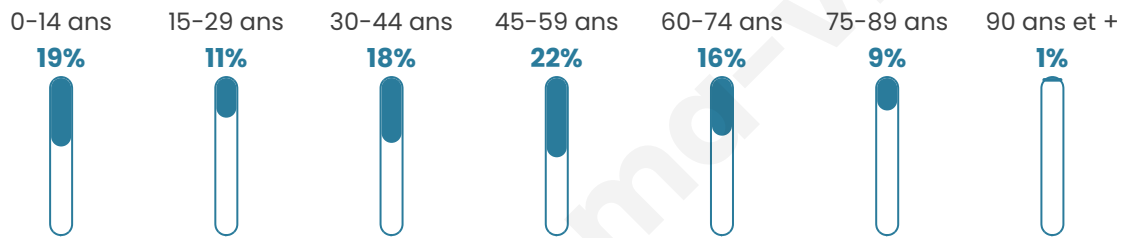

1 289

Age moyen

42 ans

Pop active

44.7%

Taux chômage

5.9%

Pop densité

29 h/km²

Revenu moyen

24 410 €/an

Evolution du nombre d'habitants

Sources : Institut national de la statistique et des études économiques (insee) selon Les dernières parutions officielles de 2024 portant sur les années 2020, 2021 et 2022.

Tranche d'âge

Activité professionnelle

Niveau de diplôme

Composition des ménages

Profils électoraux

Premier tour

	Marine LE PEN	37.22 %
	Emmanuel MACRON	21.18 %
	Jean-Luc MÉLENCHON	11.15 %
	Éric ZEMMOUR	8.02 %
	Valérie PÉCRESSE	5.26 %
	Jean LASSALLE	4.51 %
	Fabien ROUSSEL	3.26 %
	Nicolas DUPONT-AIGNAN	3.13 %
	Yannick JADOT	3.01 %
	Anne HIDALGO	1.38 %
	Nathalie ARTHAUD	1.13 %
	Philippe POUTOU	0.75 %

1 019 inscrits

Participation : 80.47%

Votes blancs : 1.95%

Votes nuls : 0.73%

Second tour

	Emmanuel MACRON	38,9 %
	Marine LE PEN	61,1 %

1 020 inscrits

Participation : 77.06%