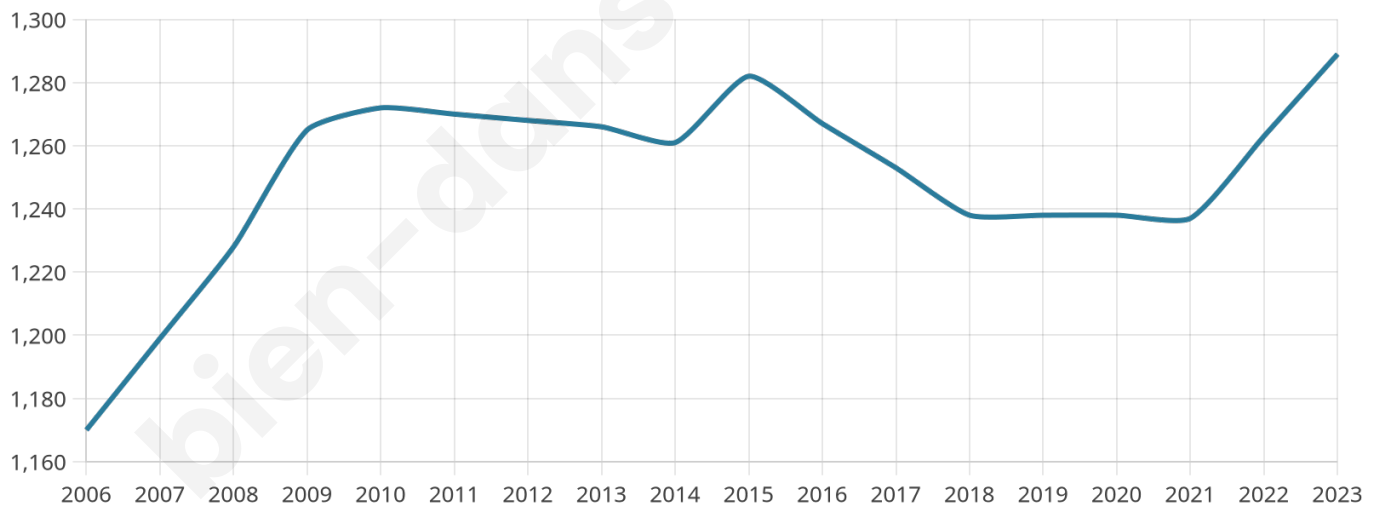

1 289

Age moyen

42 ans

Pop active

44.7%

Taux chômage

5.9%

Pop densité

29 h/km²

Revenu moyen

24 410 €/an

Evolution du nombre d'habitants

Sources : Institut national de la statistique et des études économiques (insee) selon Les dernières parutions officielles de 2024 portant sur les années 2020, 2021 et 2022.