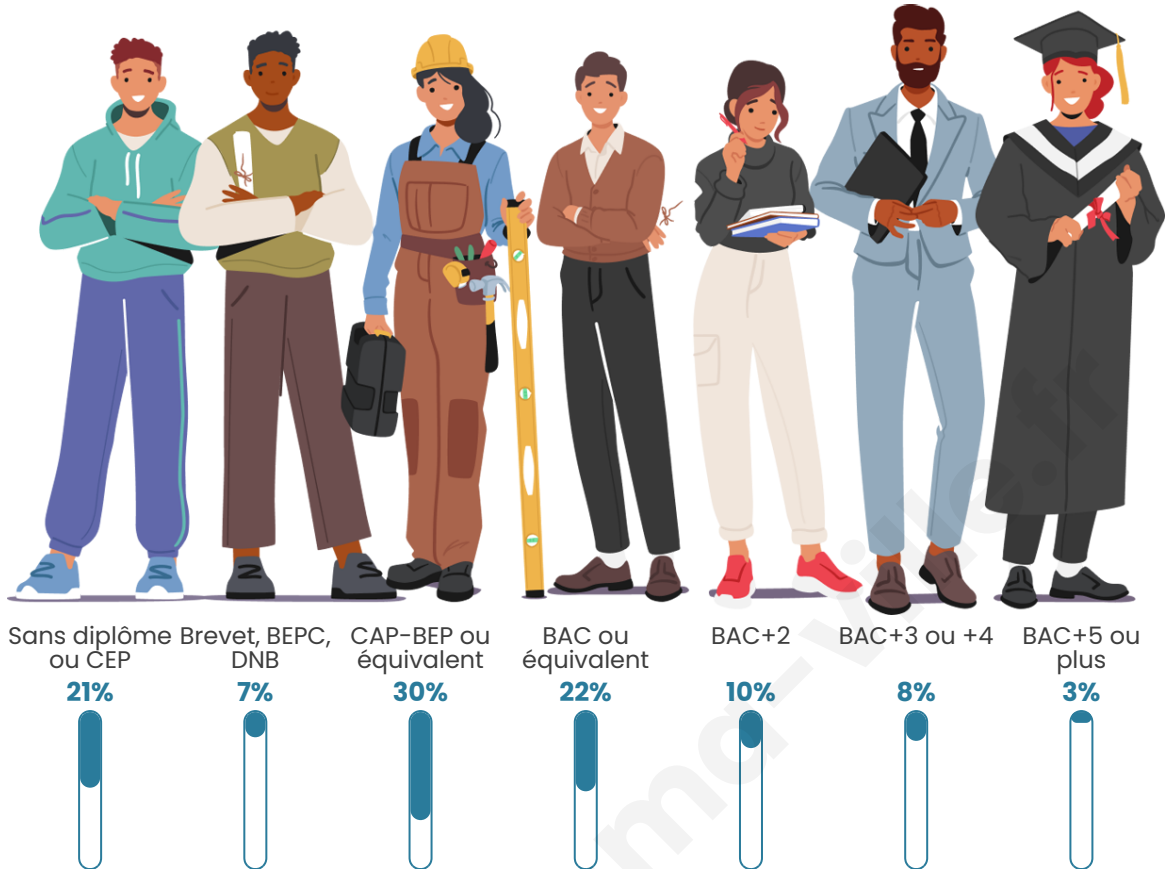

Statistiques sur la population

Nombre d'habitants

120

Age moyen

50 ans

Pop active

46.7%

Taux chômage

10%

Pop densité

9 h/km²

Revenu moyen

17 230 €/an

Evolution du nombre d'habitants

Sources : Institut national de la statistique et des études économiques (insee) selon Les dernières parutions officielles de 2024 portant sur les années 2020, 2021 et 2022.

Tranche d'âge

Activité professionnelle

Niveau de diplôme

Composition des ménages

Profils électoraux

Premier tour

	Emmanuel MACRON	31.48 %
	Marine LE PEN	26.85 %
	Valérie PÉCRESE	13.89 %
	Jean LASSALLE	10.19 %
	Jean-Luc MÉLENCHON	9.26 %
	Éric ZEMMOUR	4.63 %
	Fabien ROUSSEL	0.93 %
	Yannick JADOT	0.93 %
	Philippe POUTOU	0.93 %
	Nicolas DUPONT-AIGNAN	0.93 %
	Nathalie ARTHAUD	0.00 %
	Anne HIDALGO	0.00 %