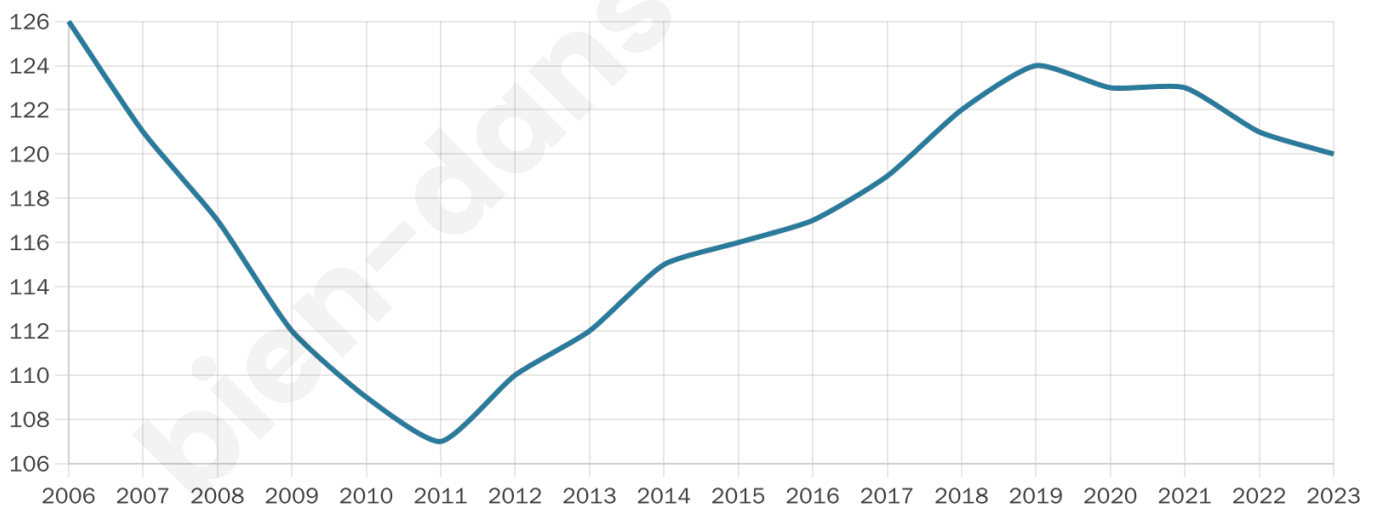

Statistiques sur la population

Nombre d'habitants

120

Age moyen

50 ans

Pop active

46.7%

Taux chômage

10%

Pop densité

9 h/km²

Revenu moyen

17 230 €/an

Evolution du nombre d'habitants

Sources : Institut national de la statistique et des études économiques (insee) selon Les dernières parutions officielles de 2024 portant sur les années 2020, 2021 et 2022.

Tranche d'âge

Activité professionnelle

Niveau de diplôme

Composition des ménages

Profils électoraux

Premier tour

	Emmanuel MACRON	31.48 %
	Marine LE PEN	26.85 %
	Valérie PÉCRESE	13.89 %
	Jean LASSALLE	10.19 %
	Jean-Luc MÉLENCHON	9.26 %
	Éric ZEMMOUR	4.63 %
	Fabien ROUSSEL	0.93 %
	Yannick JADOT	0.93 %
	Philippe POUTOU	0.93 %
	Nicolas DUPONT-AIGNAN	0.93 %
	Nathalie ARTHAUD	0.00 %
	Anne HIDALGO	0.00 %