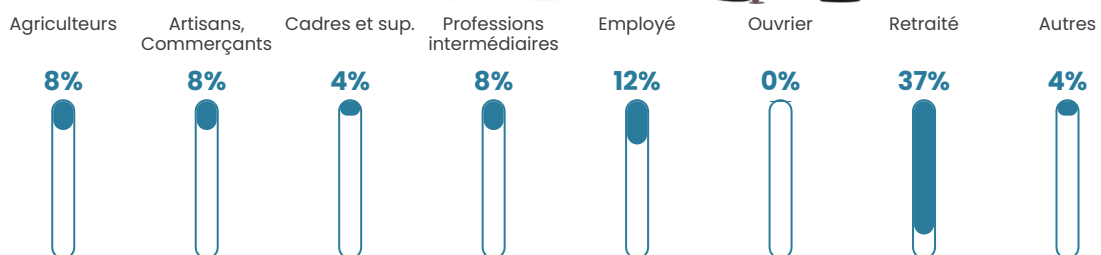

10%

Pop densité

9 h/km²

Revenu moyen

17 230 €/an

Evolution du nombre d'habitants

Sources : Institut national de la statistique et des études économiques (insee) selon Les dernières parutions officielles de 2024 portant sur les années 2020, 2021 et 2022.

Tranche d'âge

Activité professionnelle

Niveau de diplôme

Composition des ménages

Profils électoraux

Premier tour

	Emmanuel MACRON	31.48 %
	Marine LE PEN	26.85 %
	Valérie PÉCRESE	13.89 %
	Jean LASSALLE	10.19 %
	Jean-Luc MÉLENCHON	9.26 %
	Éric ZEMMOUR	4.63 %
	Fabien ROUSSEL	0.93 %
	Yannick JADOT	0.93 %
	Philippe POUTOU	0.93 %
	Nicolas DUPONT-AIGNAN	0.93 %
	Nathalie ARTHAUD	0.00 %
	Anne HIDALGO	0.00 %