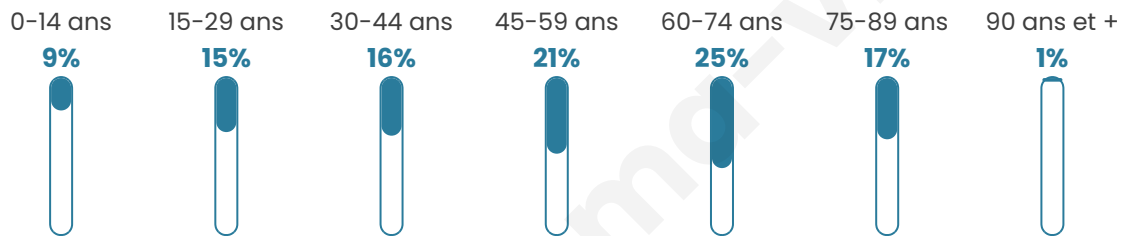

Statistiques sur la population

Nombre d'habitants

120

Age moyen

50 ans

Pop active

46.7%

Taux chômage

10%

Pop densité

9 h/km²

Revenu moyen

17 230 €/an

Evolution du nombre d'habitants

Sources : Institut national de la statistique et des études économiques (insee) selon Les dernières parutions officielles de 2024 portant sur les années 2020, 2021 et 2022.

Tranche d'âge

Activité professionnelle

Niveau de diplôme

Composition des ménages

Profils électoraux

Premier tour

	Emmanuel MACRON	31.48 %
	Marine LE PEN	26.85 %
	Valérie PÉCRESE	13.89 %
	Jean LASSALLE	10.19 %
	Jean-Luc MÉLENCHON	9.26 %
	Éric ZEMMOUR	4.63 %
	Fabien ROUSSEL	0.93 %
	Yannick JADOT	0.93 %
	Philippe POUTOU	0.93 %
	Nicolas DUPONT-AIGNAN	0.93 %
	Nathalie ARTHAUD	0.00 %
	Anne HIDALGO	0.00 %

128 inscrits

Participation : 87.5%

Votes blancs : 1.79%

Votes nuls : 1.79%

Second tour

	Emmanuel MACRON	51,06 %
	Marine LE PEN	48,94 %

128 inscrits

Participation : 89.06%