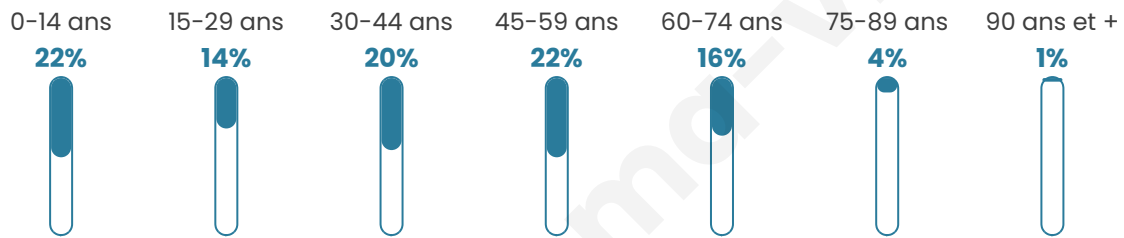

Age moyen

39 ans

Pop active

46.9%

Taux chômage

7.5%

Pop densité

16 h/km²

Revenu moyen

21 490 €/an

Evolution du nombre d'habitants

Sources : Institut national de la statistique et des études économiques (insee) selon Les dernières parutions officielles de 2024 portant sur les années 2020, 2021 et 2022.

Tranche d'âge

Activité professionnelle

Niveau de diplôme

Composition des ménages

Profils électoraux

Premier tour

	Marine LE PEN	37.50 %
	Emmanuel MACRON	30.47 %
	Jean-Luc MÉLENCHON	10.94 %
	Éric ZEMMOUR	5.47 %
	Valérie PÉCRESE	4.69 %
	Jean LASSALLE	3.91 %
	Nathalie ARTHAUD	2.34 %
	Philippe POUTOU	2.34 %
	Yannick JADOT	1.56 %
	Fabien ROUSSEL	0.78 %
	Anne HIDALGO	0.00 %
	Nicolas DUPONT-AIGNAN	0.00 %

166 inscrits

Participation : 78.31%

Votes blancs : 1.54%

Votes nuls : 0.00%

Second tour

	Emmanuel MACRON	46,77 %
	Marine LE PEN	53,23 %

166 inscrits

Participation : 81.33%