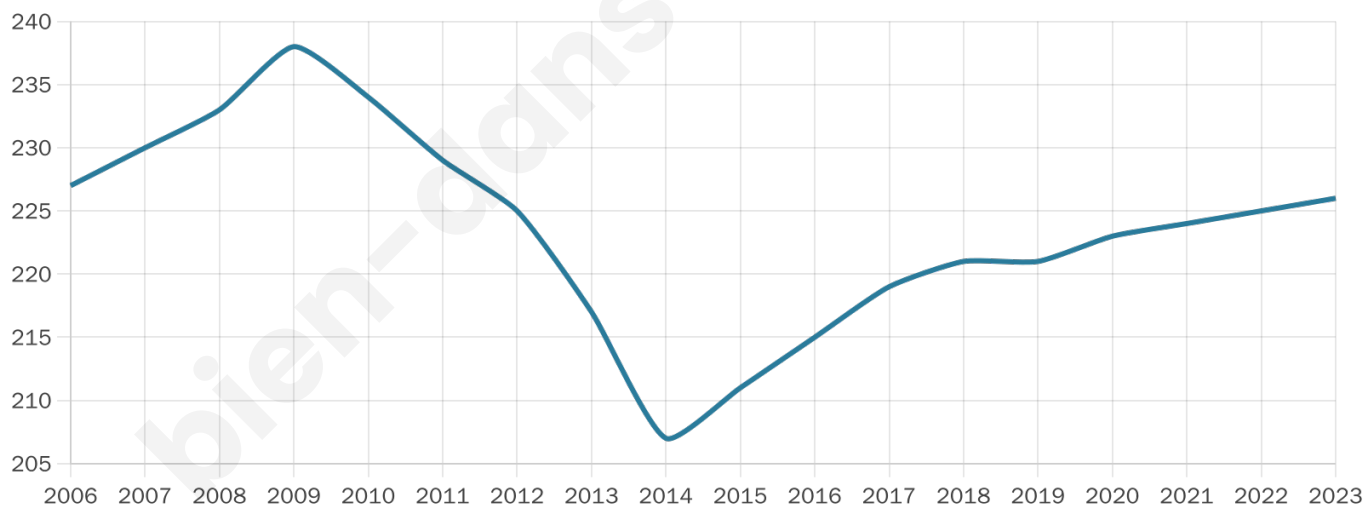

Age moyen

39 ans

Pop active

46.9%

Taux chômage

7.5%

Pop densité

16 h/km²

Revenu moyen

21 490 €/an

Evolution du nombre d'habitants

Sources : Institut national de la statistique et des études économiques (insee) selon Les dernières parutions officielles de 2024 portant sur les années 2020, 2021 et 2022.