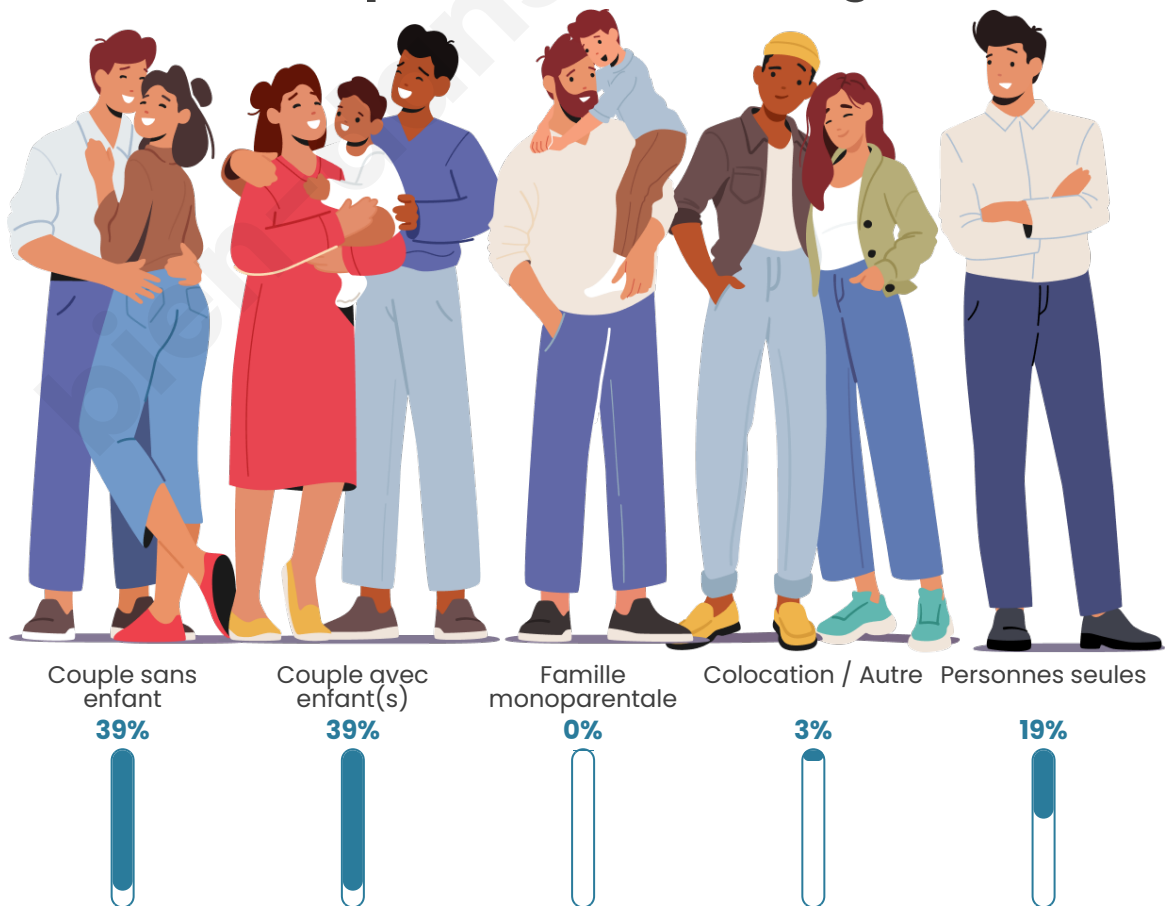

Tranche d'âge

Activité professionnelle

Niveau de diplôme

Composition des ménages

Profils électoraux

Premier tour

	Marine LE PEN	37.50 %
	Emmanuel MACRON	30.47 %
	Jean-Luc MÉLENCHON	10.94 %
	Éric ZEMMOUR	5.47 %
	Valérie PÉCRESE	4.69 %
	Jean LASSALLE	3.91 %
	Nathalie ARTHAUD	2.34 %
	Philippe POUTOU	2.34 %
	Yannick JADOT	1.56 %
	Fabien ROUSSEL	0.78 %
	Anne HIDALGO	0.00 %
	Nicolas DUPONT-AIGNAN	0.00 %