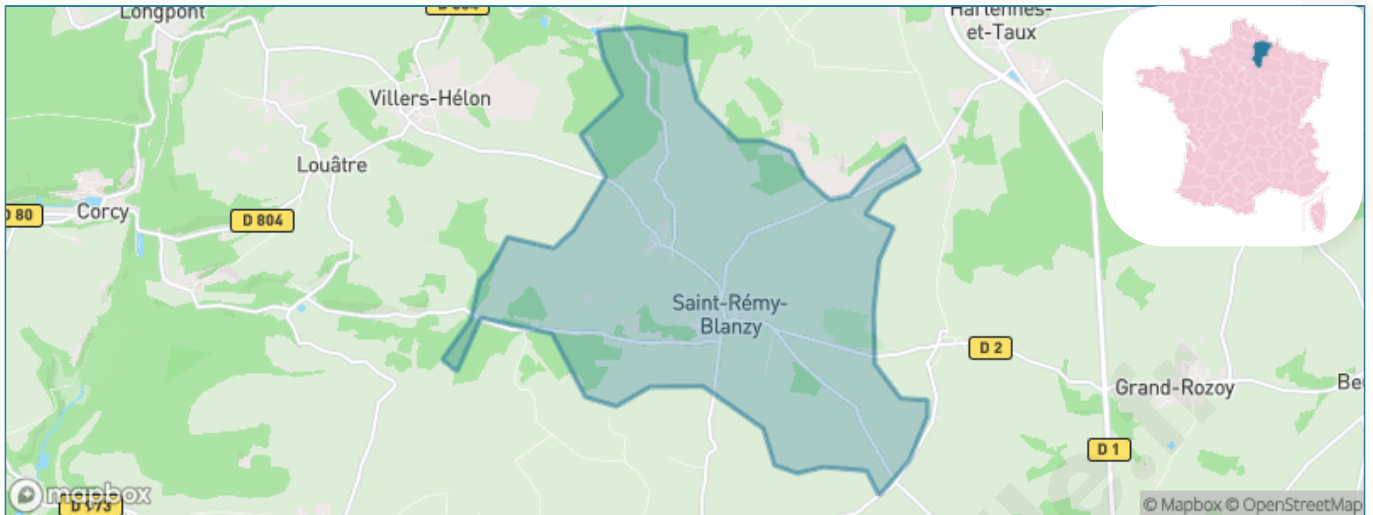

Version web

Ville de Saint-Rémy- Blanzy

Présenté par

BIEN dans
ma **VILLE** 

Sommaire

Situation géographique	3
Statistiques sur la population	4
Evolution du nombre d'habitants	4
Tranche d'âge	5
0-14 ans	5
15-29 ans	5
30-44 ans	5
45-59 ans	5
60-74 ans	5
75-89 ans	5
90 ans et +	5
Activité professionnelle	5
Agriculteurs	5
Artisans, Commerçants	5
Cadres et sup.	5
Professions intermédiaires	5
Employé	5
Ouvrier	5
Retraité	5
Autres	5
Niveau de diplôme	6
Sans diplôme ou CEP	6
Brevet, BEPC, DNB	6
CAP-BEP ou équivalent	6
BAC ou équivalent	6
BAC+2	6
BAC+3 ou +4	6
BAC+5 ou plus	6
Composition des ménages	6
Couple sans enfant	6
Couple avec enfant(s)	6
Famille monoparentale	6
Colocation / Autre	6
Personnes seules	6
Profil électoraux	7
Premier tour	7
Sécurité	8
Evolution du nombre d'infractions	8
Pour comparer	9
Services à la population	10
Commerce	10
Éducation	10
Villes autour de Saint-Rémy-Blanzy	12
Avis sur la ville de Saint-Rémy-Blanzy	13
Moyenne par critère	13
Villes autour de Saint-Rémy-Blanzy	13
Répartition des avis par note	13
Répartition des avis par note	13

Situation géographique

i Informations clés

- **Région** : Hauts-de-France
- **Département** : Aisne
- **Code postal** : 02210
- **Superficie** : 14 km²

Statistiques sur la population

Nombre d'habitants

226