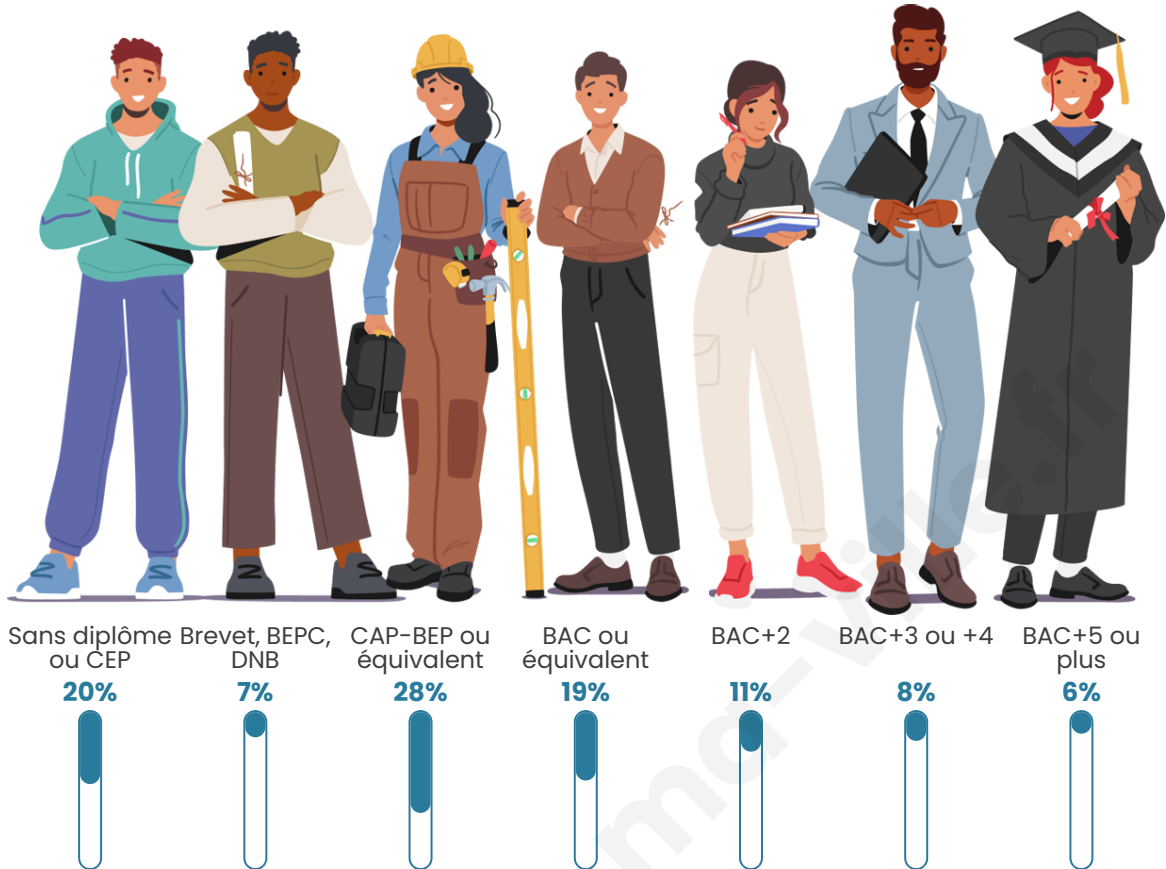

Age moyen

39 ans

Pop active

46.9%

Taux chômage

7.5%

Pop densité

16 h/km²

Tranche d'âge

Activité professionnelle

Niveau de diplôme

Composition des ménages

Profils électoraux

Premier tour

	Marine LE PEN	37.50 %
	Emmanuel MACRON	30.47 %
	Jean-Luc MÉLENCHON	10.94 %
	Éric ZEMMOUR	5.47 %
	Valérie PÉCRESE	4.69 %
	Jean LASSALLE	3.91 %
	Nathalie ARTHAUD	2.34 %
	Philippe POUTOU	2.34 %
	Yannick JADOT	1.56 %
	Fabien ROUSSEL	0.78 %
	Anne HIDALGO	0.00 %
	Nicolas DUPONT-AIGNAN	0.00 %