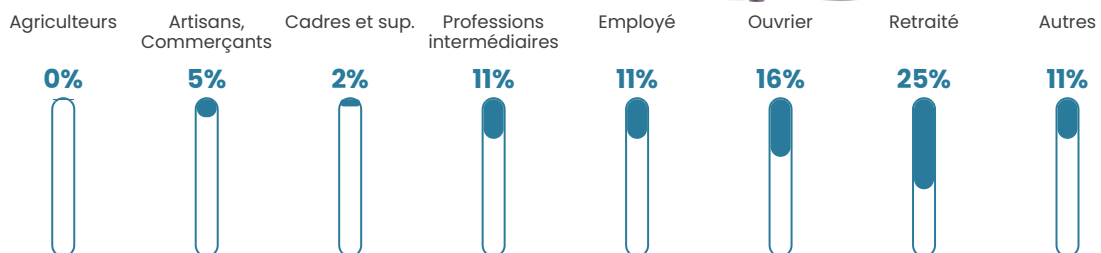

Revenu moyen

21 490 €/an

Evolution du nombre d'habitants

Sources : Institut national de la statistique et des études économiques (insee) selon Les dernières parutions officielles de 2024 portant sur les années 2020, 2021 et 2022.

Tranche d'âge

Activité professionnelle

Niveau de diplôme

Composition des ménages

Profils électoraux

Premier tour

	Marine LE PEN	37.50 %
	Emmanuel MACRON	30.47 %
	Jean-Luc MÉLENCHON	10.94 %
	Éric ZEMMOUR	5.47 %
	Valérie PÉCRESE	4.69 %
	Jean LASSALLE	3.91 %
	Nathalie ARTHAUD	2.34 %
	Philippe POUTOU	2.34 %
	Yannick JADOT	1.56 %
	Fabien ROUSSEL	0.78 %
	Anne HIDALGO	0.00 %
	Nicolas DUPONT-AIGNAN	0.00 %