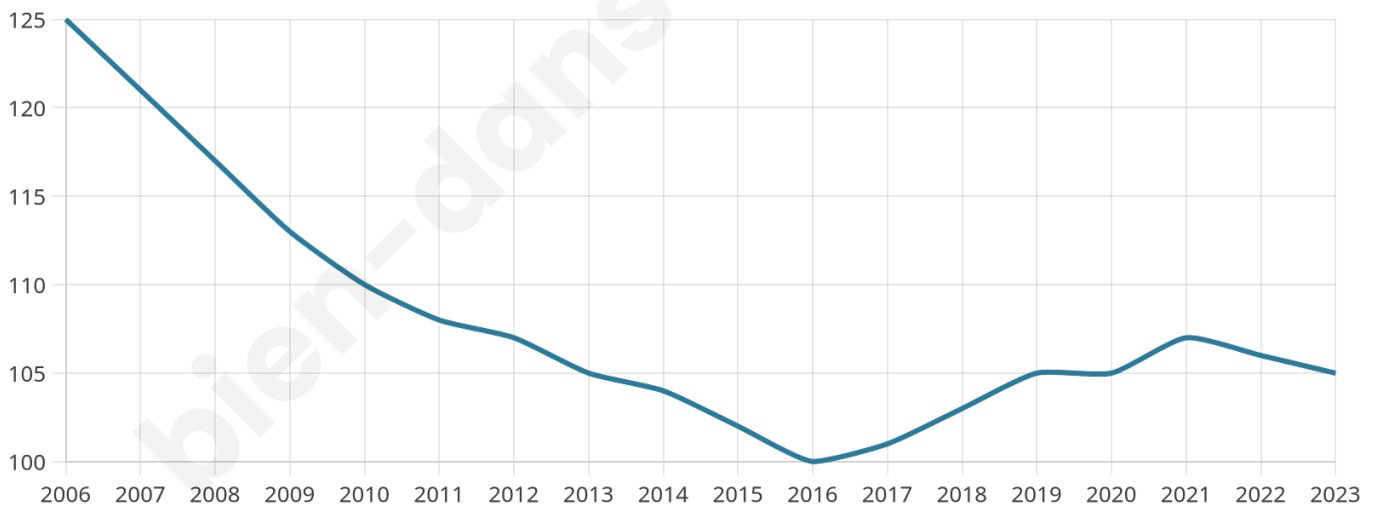

105

Age moyen

43 ans

Pop active

46.7%

Taux chômage

6.1%

Pop densité

26 h/km²

Revenu moyen

20 710 €/an

Evolution du nombre d'habitants

Sources : Institut national de la statistique et des études économiques (insee) selon Les dernières parutions officielles de 2024 portant sur les années 2020, 2021 et 2022.