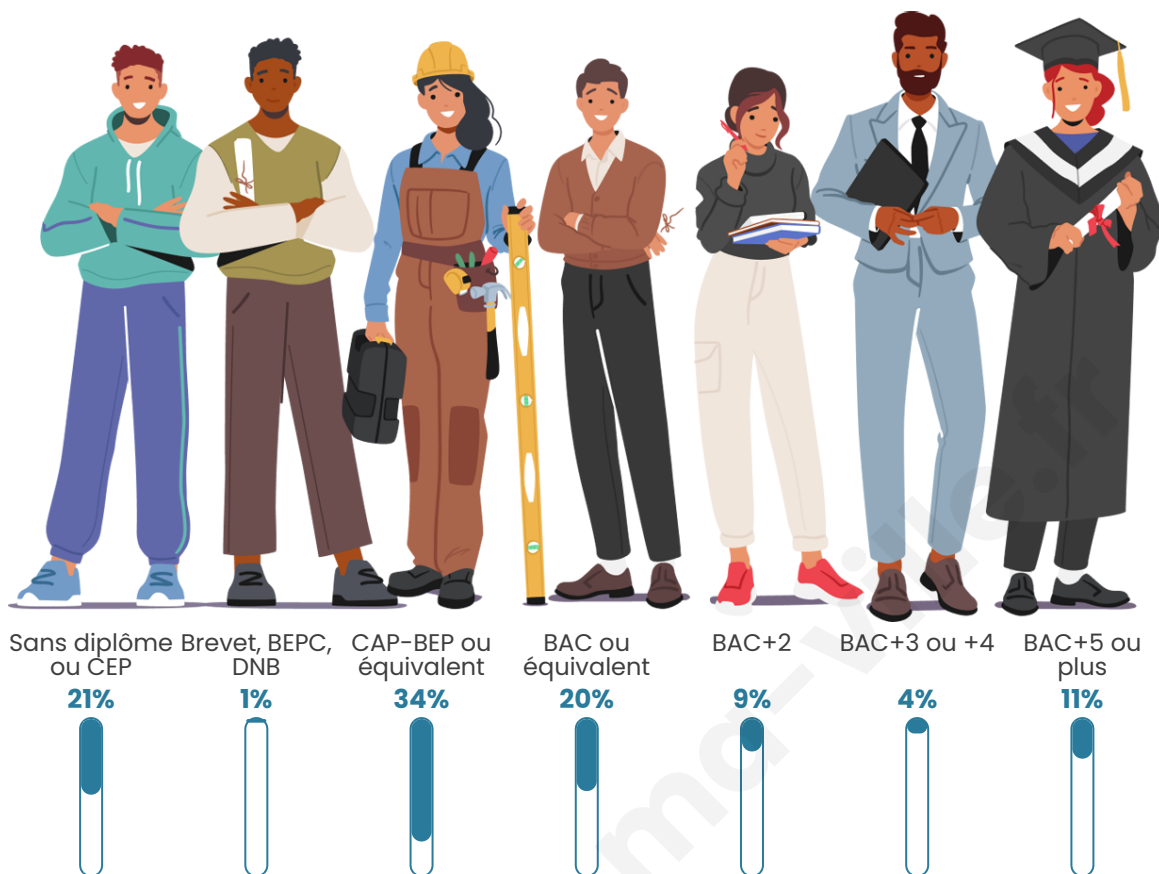

105

Age moyen

43 ans

Pop active

46.7%

Taux chômage

6.1%

Pop densité

Tranche d'âge

Activité professionnelle

Niveau de diplôme

Composition des ménages

Profils électoraux

Premier tour

	Marine LE PEN	36.00 %
	Emmanuel MACRON	22.67 %
	Jean-Luc MÉLENCHON	14.67 %
	Valérie PÉCRESSÉ	9.33 %
	Fabien ROUSSEL	4.00 %
	Jean LASSALLE	2.67 %
	Éric ZEMMOUR	2.67 %
	Anne HIDALGO	2.67 %
	Yannick JADOT	2.67 %
	Nathalie ARTHAUD	1.33 %
	Nicolas DUPONT-AIGNAN	1.33 %
	Philippe POUTOU	0.00 %