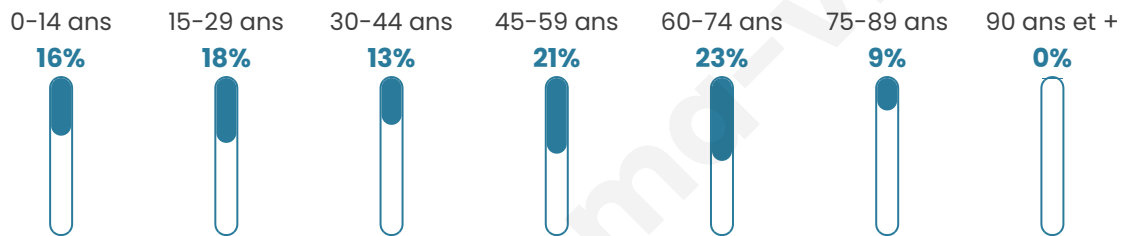

105

Age moyen

43 ans

Pop active

46.7%

Taux chômage

6.1%

Pop densité

26 h/km²

Revenu moyen

20 710 €/an

Evolution du nombre d'habitants

Sources : Institut national de la statistique et des études économiques (insee) selon Les dernières parutions officielles de 2024 portant sur les années 2020, 2021 et 2022.

Tranche d'âge

Activité professionnelle

Niveau de diplôme

Composition des ménages

Profils électoraux

Premier tour

	Marine LE PEN	36.00 %
	Emmanuel MACRON	22.67 %
	Jean-Luc MÉLENCHON	14.67 %
	Valérie PÉCRESSÉ	9.33 %
	Fabien ROUSSEL	4.00 %
	Jean LASSALLE	2.67 %
	Éric ZEMMOUR	2.67 %
	Anne HIDALGO	2.67 %
	Yannick JADOT	2.67 %
	Nathalie ARTHAUD	1.33 %
	Nicolas DUPONT-AIGNAN	1.33 %
	Philippe POUTOU	0.00 %