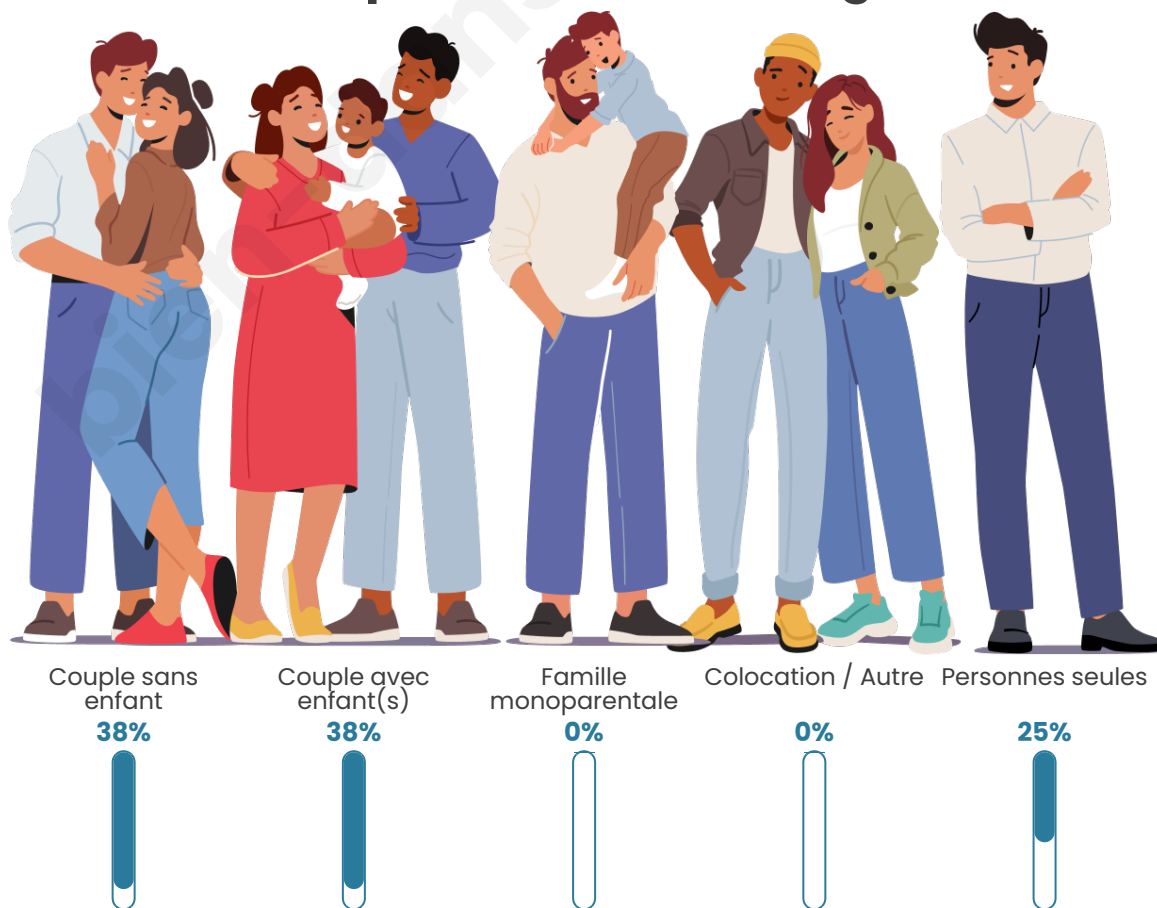

Tranche d'âge

Activité professionnelle

Niveau de diplôme

Composition des ménages

Profils électoraux

Premier tour

	Marine LE PEN	36.00 %
	Emmanuel MACRON	22.67 %
	Jean-Luc MÉLENCHON	14.67 %
	Valérie PÉCRESSÉ	9.33 %
	Fabien ROUSSEL	4.00 %
	Jean LASSALLE	2.67 %
	Éric ZEMMOUR	2.67 %
	Anne HIDALGO	2.67 %
	Yannick JADOT	2.67 %
	Nathalie ARTHAUD	1.33 %
	Nicolas DUPONT-AIGNAN	1.33 %
	Philippe POUTOU	0.00 %