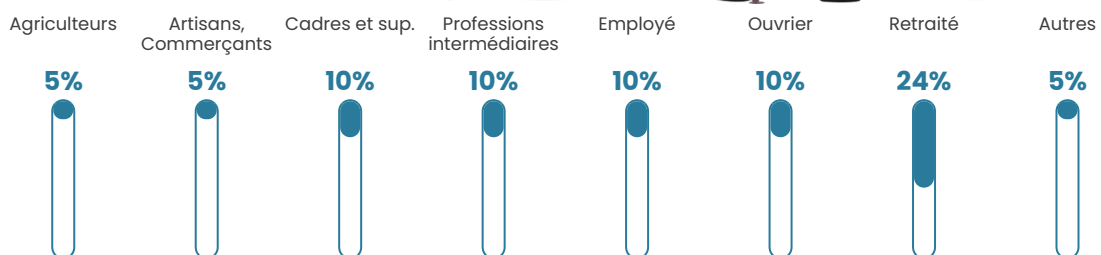

26 h/km²

Revenu moyen

20 710 €/an

Evolution du nombre d'habitants

Sources : Institut national de la statistique et des études économiques (insee) selon Les dernières parutions officielles de 2024 portant sur les années 2020, 2021 et 2022.

Tranche d'âge

Activité professionnelle

Niveau de diplôme

Composition des ménages

Profils électoraux

Premier tour

	Marine LE PEN	36.00 %
	Emmanuel MACRON	22.67 %
	Jean-Luc MÉLENCHON	14.67 %
	Valérie PÉCRESSÉ	9.33 %
	Fabien ROUSSEL	4.00 %
	Jean LASSALLE	2.67 %
	Éric ZEMMOUR	2.67 %
	Anne HIDALGO	2.67 %
	Yannick JADOT	2.67 %
	Nathalie ARTHAUD	1.33 %
	Nicolas DUPONT-AIGNAN	1.33 %
	Philippe POUTOU	0.00 %