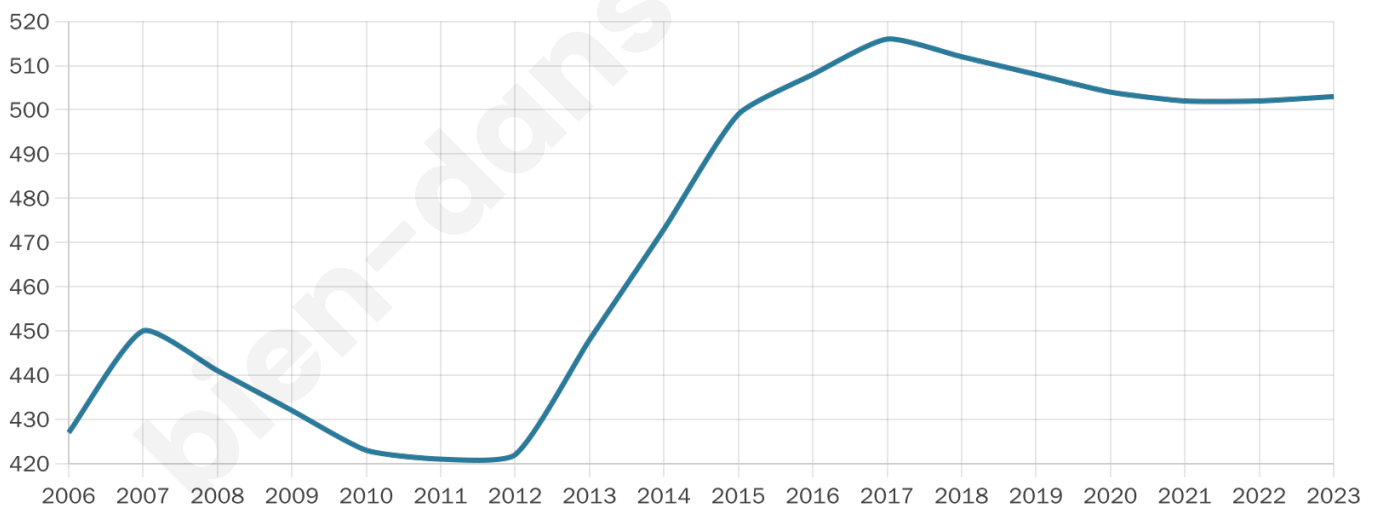

503

Age moyen

47 ans

Pop active

43.7%

Taux chômage

8.9%

Pop densité

23 h/km²

Revenu moyen

22 500 €/an

Evolution du nombre d'habitants

Sources : Institut national de la statistique et des études économiques (insee) selon Les dernières parutions officielles de 2024 portant sur les années 2020, 2021 et 2022.