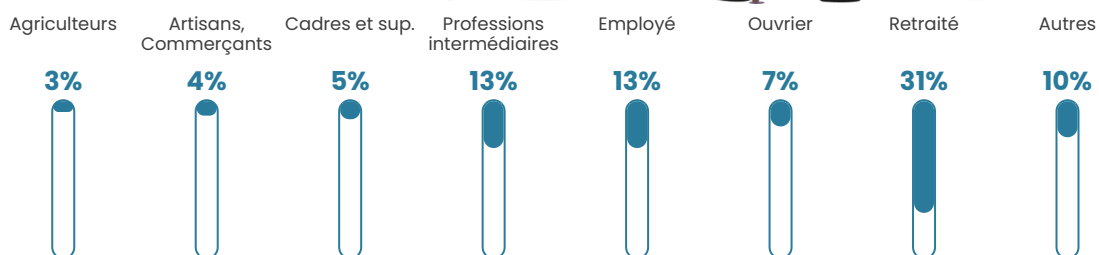

23 h/km²

Revenu moyen

22 500 €/an

Evolution du nombre d'habitants

Sources : Institut national de la statistique et des études économiques (insee) selon Les dernières parutions officielles de 2024 portant sur les années 2020, 2021 et 2022.

Tranche d'âge

Activité professionnelle

Niveau de diplôme

Composition des ménages

Profils électoraux

Premier tour

	Marine LE PEN	26.63 %
	Emmanuel MACRON	23.53 %
	Jean-Luc MÉLENCHON	20.12 %
	Éric ZEMMOUR	5.88 %
	Fabien ROUSSEL	4.64 %
	Jean LASSALLE	4.64 %
	Nicolas DUPONT-AIGNAN	4.02 %
	Valérie PÉCRESE	3.72 %
	Yannick JADOT	3.10 %
	Anne HIDALGO	2.48 %
	Nathalie ARTHAUD	0.62 %
	Philippe POUTOU	0.62 %