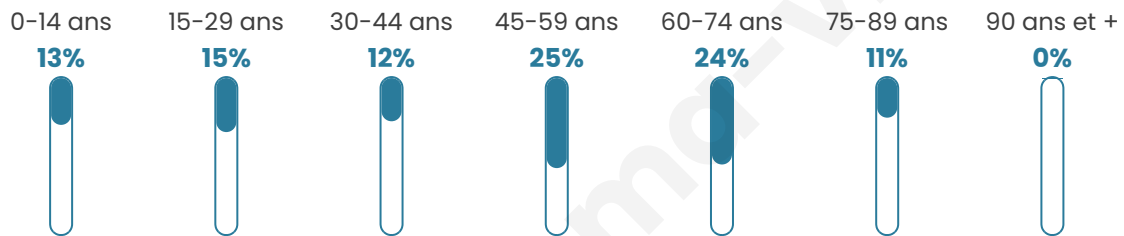

503

Age moyen

47 ans

Pop active

43.7%

Taux chômage

8.9%

Pop densité

23 h/km²

Revenu moyen

22 500 €/an

Evolution du nombre d'habitants

Sources : Institut national de la statistique et des études économiques (insee) selon Les dernières parutions officielles de 2024 portant sur les années 2020, 2021 et 2022.

Tranche d'âge

Activité professionnelle

Niveau de diplôme

Composition des ménages

Profils électoraux

Premier tour

	Marine LE PEN	26.63 %
	Emmanuel MACRON	23.53 %
	Jean-Luc MÉLENCHON	20.12 %
	Éric ZEMMOUR	5.88 %
	Fabien ROUSSEL	4.64 %
	Jean LASSALLE	4.64 %
	Nicolas DUPONT-AIGNAN	4.02 %
	Valérie PÉCRESE	3.72 %
	Yannick JADOT	3.10 %
	Anne HIDALGO	2.48 %
	Nathalie ARTHAUD	0.62 %
	Philippe POUTOU	0.62 %