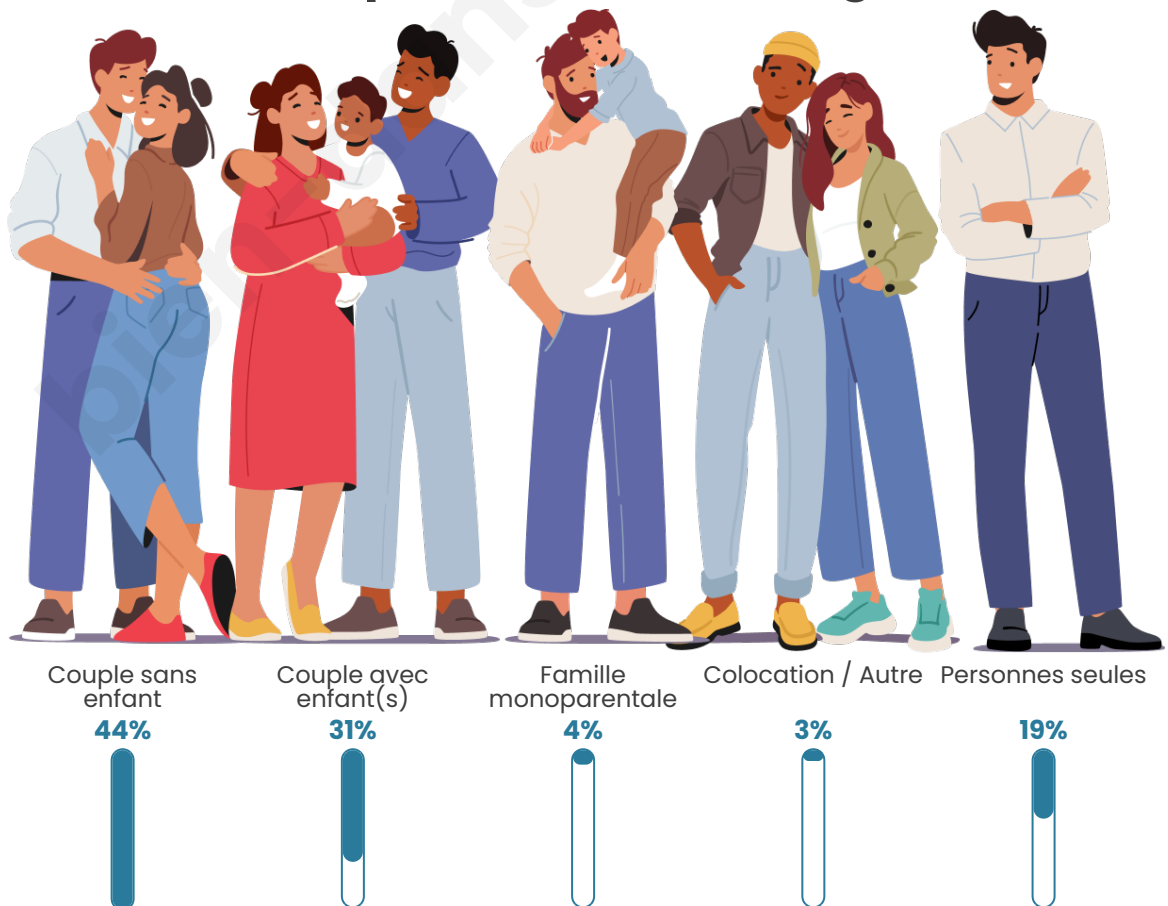

Tranche d'âge

Activité professionnelle

Niveau de diplôme

Composition des ménages

Profils électoraux

Premier tour

	Marine LE PEN	26.63 %
	Emmanuel MACRON	23.53 %
	Jean-Luc MÉLENCHON	20.12 %
	Éric ZEMMOUR	5.88 %
	Fabien ROUSSEL	4.64 %
	Jean LASSALLE	4.64 %
	Nicolas DUPONT-AIGNAN	4.02 %
	Valérie PÉCRESE	3.72 %
	Yannick JADOT	3.10 %
	Anne HIDALGO	2.48 %
	Nathalie ARTHAUD	0.62 %
	Philippe POUTOU	0.62 %