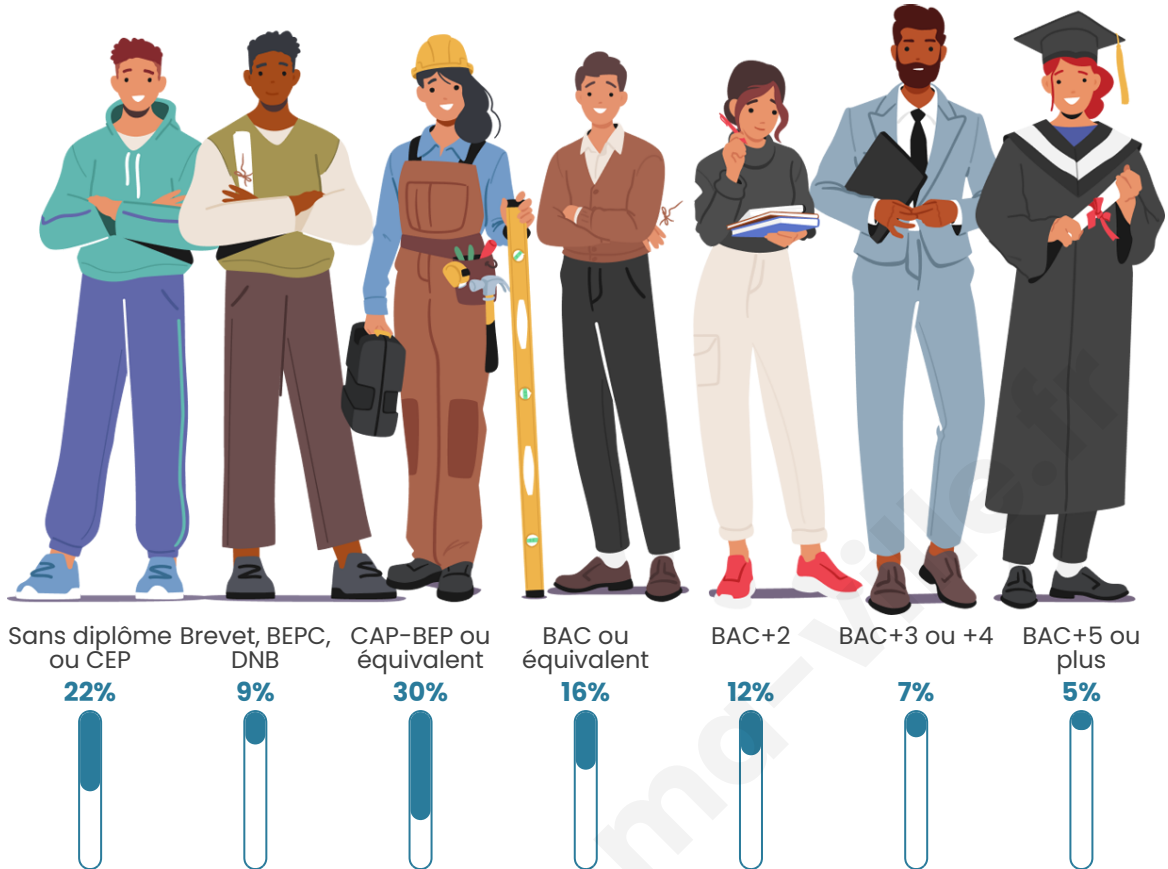

503

Age moyen

47 ans

Pop active

43.7%

Taux chômage

8.9%

Pop densité

Tranche d'âge

Activité professionnelle

Niveau de diplôme

Composition des ménages

Profils électoraux

Premier tour

	Marine LE PEN	26.63 %
	Emmanuel MACRON	23.53 %
	Jean-Luc MÉLENCHON	20.12 %
	Éric ZEMMOUR	5.88 %
	Fabien ROUSSEL	4.64 %
	Jean LASSALLE	4.64 %
	Nicolas DUPONT-AIGNAN	4.02 %
	Valérie PÉCRESE	3.72 %
	Yannick JADOT	3.10 %
	Anne HIDALGO	2.48 %
	Nathalie ARTHAUD	0.62 %
	Philippe POUTOU	0.62 %