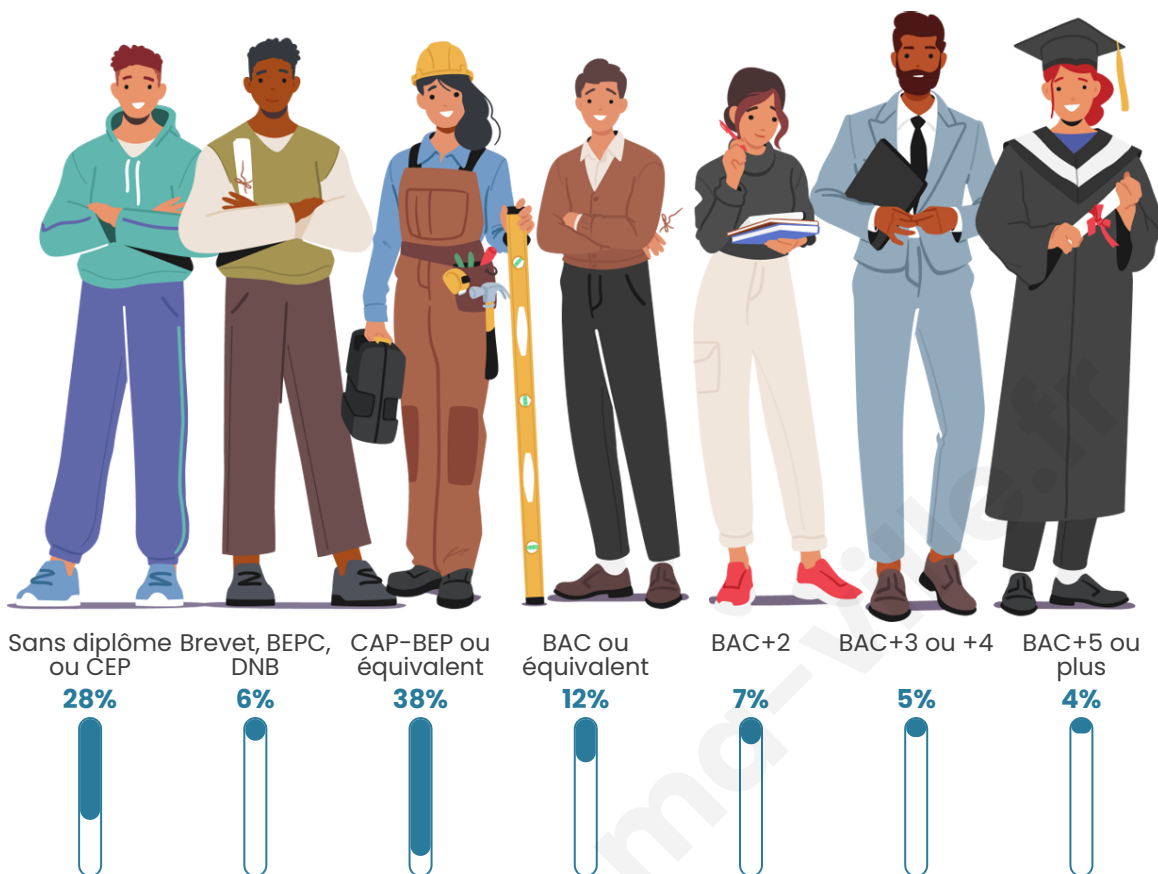

Statistiques sur la population

Nombre d'habitants

673

Age moyen

48 ans

Pop active

44.7%

Taux chômage

Tranche d'âge

Activité professionnelle

Niveau de diplôme

Composition des ménages

Profils électoraux

Premier tour

	Marine LE PEN	33.74 %
	Emmanuel MACRON	27.59 %
	Jean-Luc MÉLENCHON	14.53 %
	Jean LASSALLE	5.42 %
	Éric ZEMMOUR	4.93 %
	Valérie PÉCRESSÉ	4.19 %
	Fabien ROUSSEL	3.45 %
	Yannick JADOT	1.97 %
	Nicolas DUPONT-AIGNAN	1.72 %
	Anne HIDALGO	0.99 %
	Nathalie ARTHAUD	0.74 %
	Philippe POUTOU	0.74 %