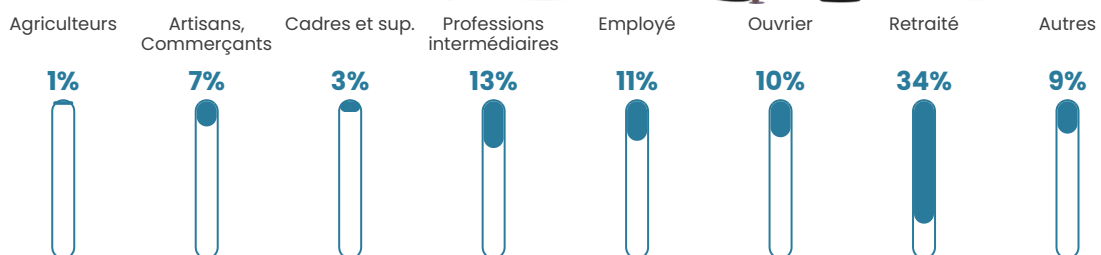

7.6%

Pop densité

52 h/km²

Revenu moyen

22 410 €/an

Evolution du nombre d'habitants

Sources : Institut national de la statistique et des études économiques (insee) selon Les dernières parutions officielles de 2024 portant sur les années 2020, 2021 et 2022.

Tranche d'âge

Activité professionnelle

Niveau de diplôme

Composition des ménages

Profils électoraux

Premier tour

	Marine LE PEN	33.74 %
	Emmanuel MACRON	27.59 %
	Jean-Luc MÉLENCHON	14.53 %
	Jean LASSALLE	5.42 %
	Éric ZEMMOUR	4.93 %
	Valérie PÉCRESSÉ	4.19 %
	Fabien ROUSSEL	3.45 %
	Yannick JADOT	1.97 %
	Nicolas DUPONT-AIGNAN	1.72 %
	Anne HIDALGO	0.99 %
	Nathalie ARTHAUD	0.74 %
	Philippe POUTOU	0.74 %