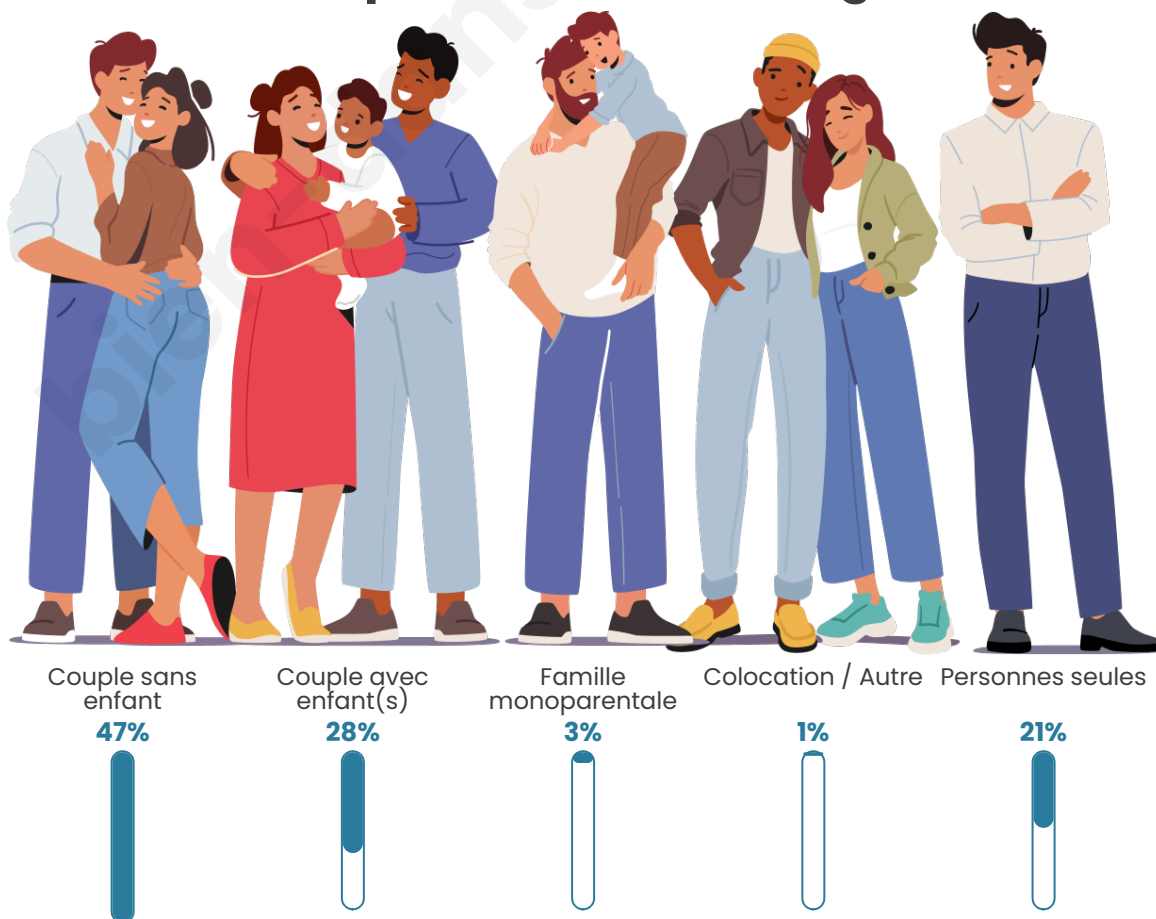

Statistiques sur la population

Nombre d'habitants

673

Age moyen

48 ans

Pop active

44.7%

Taux chômage

Tranche d'âge

Activité professionnelle

Niveau de diplôme

Composition des ménages

Profils électoraux

Premier tour

	Marine LE PEN	33.74 %
	Emmanuel MACRON	27.59 %
	Jean-Luc MÉLENCHON	14.53 %
	Jean LASSALLE	5.42 %
	Éric ZEMMOUR	4.93 %
	Valérie PÉCRESSÉ	4.19 %
	Fabien ROUSSEL	3.45 %
	Yannick JADOT	1.97 %
	Nicolas DUPONT-AIGNAN	1.72 %
	Anne HIDALGO	0.99 %
	Nathalie ARTHAUD	0.74 %
	Philippe POUTOU	0.74 %