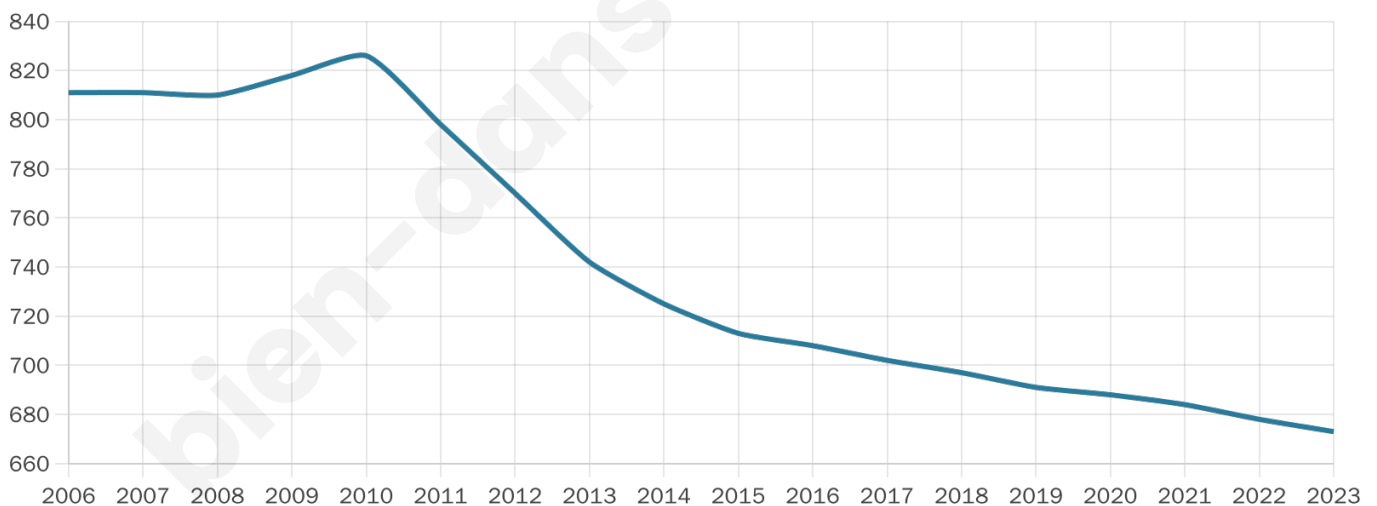

Statistiques sur la population

Nombre d'habitants

673

Age moyen

48 ans

Pop active

44.7%

Taux chômage

7.6%

Pop densité

52 h/km²

Revenu moyen

22 410 €/an

Evolution du nombre d'habitants

Sources : Institut national de la statistique et des études économiques (insee) selon Les dernières parutions officielles de 2024 portant sur les années 2020, 2021 et 2022.

Tranche d'âge

Activité professionnelle

Niveau de diplôme

Composition des ménages

Profils électoraux

Premier tour

	Marine LE PEN	33.74 %
	Emmanuel MACRON	27.59 %
	Jean-Luc MÉLENCHON	14.53 %
	Jean LASSALLE	5.42 %
	Éric ZEMMOUR	4.93 %
	Valérie PÉCRESSÉ	4.19 %
	Fabien ROUSSEL	3.45 %
	Yannick JADOT	1.97 %
	Nicolas DUPONT-AIGNAN	1.72 %
	Anne HIDALGO	0.99 %
	Nathalie ARTHAUD	0.74 %
	Philippe POUTOU	0.74 %