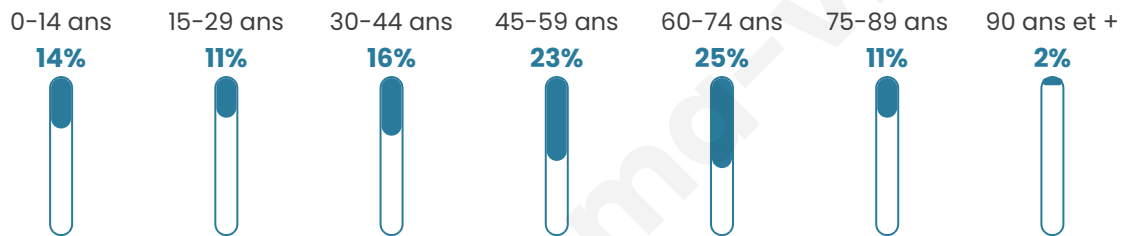

Statistiques sur la population

Nombre d'habitants

673

Age moyen

48 ans

Pop active

44.7%

Taux chômage

7.6%

Pop densité

52 h/km²

Revenu moyen

22 410 €/an

Evolution du nombre d'habitants

Sources : Institut national de la statistique et des études économiques (insee) selon Les dernières parutions officielles de 2024 portant sur les années 2020, 2021 et 2022.

Tranche d'âge

Activité professionnelle

Niveau de diplôme

Composition des ménages

Profils électoraux

Premier tour

	Marine LE PEN	33.74 %
	Emmanuel MACRON	27.59 %
	Jean-Luc MÉLENCHON	14.53 %
	Jean LASSALLE	5.42 %
	Éric ZEMMOUR	4.93 %
	Valérie PÉCRESSÉ	4.19 %
	Fabien ROUSSEL	3.45 %
	Yannick JADOT	1.97 %
	Nicolas DUPONT-AIGNAN	1.72 %
	Anne HIDALGO	0.99 %
	Nathalie ARTHAUD	0.74 %
	Philippe POUTOU	0.74 %

524 inscrits

Participation : 79.01%

Votes blancs : 1.93%

Votes nuls : 0.00%

Second tour

	Emmanuel MACRON	43,64 %
	Marine LE PEN	56,36 %

524 inscrits

Participation : 79.39%