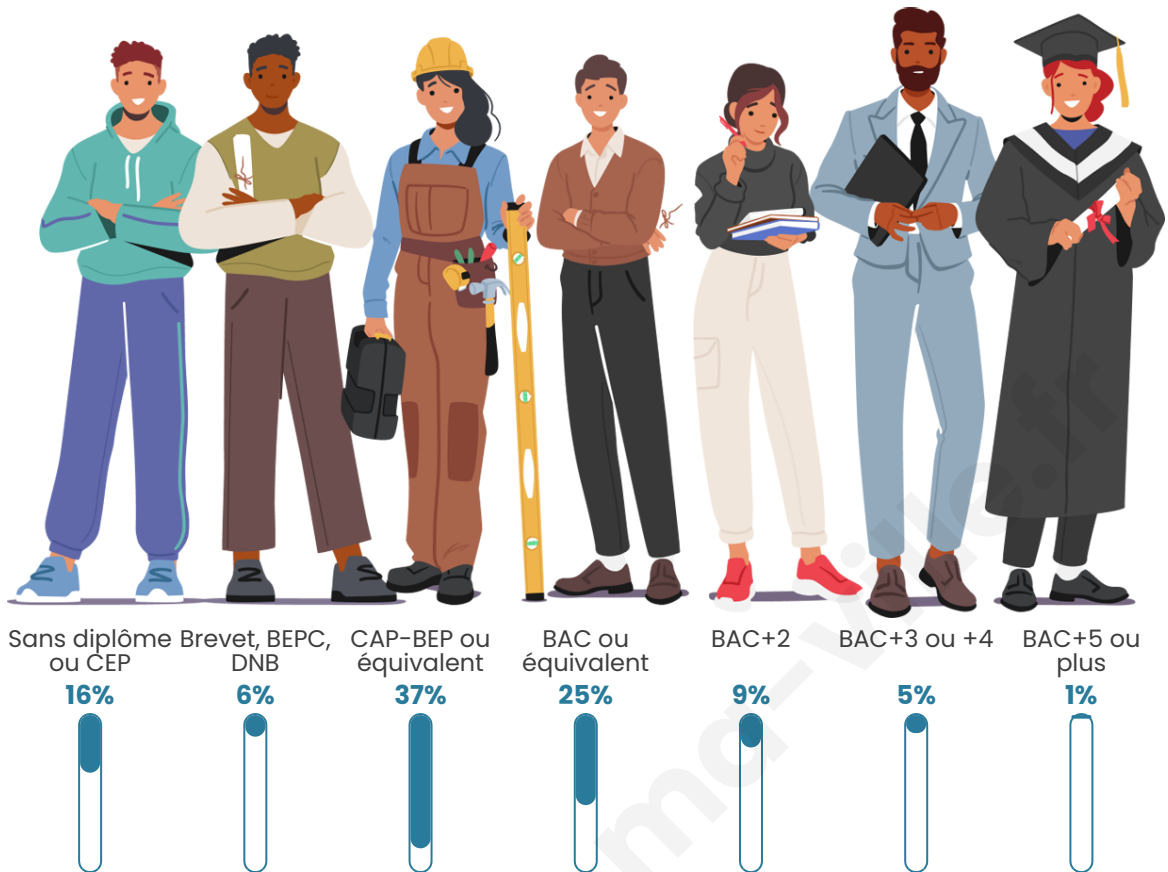

244

Age moyen

44 ans

Pop active

47.5%

Taux chômage

5.7%

Pop densité

Tranche d'âge

Activité professionnelle

Niveau de diplôme

Composition des ménages

Profils électoraux

Premier tour

	Marine LE PEN	26.42 %
	Emmanuel MACRON	18.24 %
	Jean-Luc MÉLENCHON	18.24 %
	Jean LASSALLE	10.06 %
	Valérie PÉCRESSE	6.29 %
	Éric ZEMMOUR	5.66 %
	Fabien ROUSSEL	4.40 %
	Yannick JADOT	3.14 %
	Philippe POUTOU	2.52 %
	Nicolas DUPONT-AIGNAN	2.52 %
	Nathalie ARTHAUD	1.26 %
	Anne HIDALGO	1.26 %