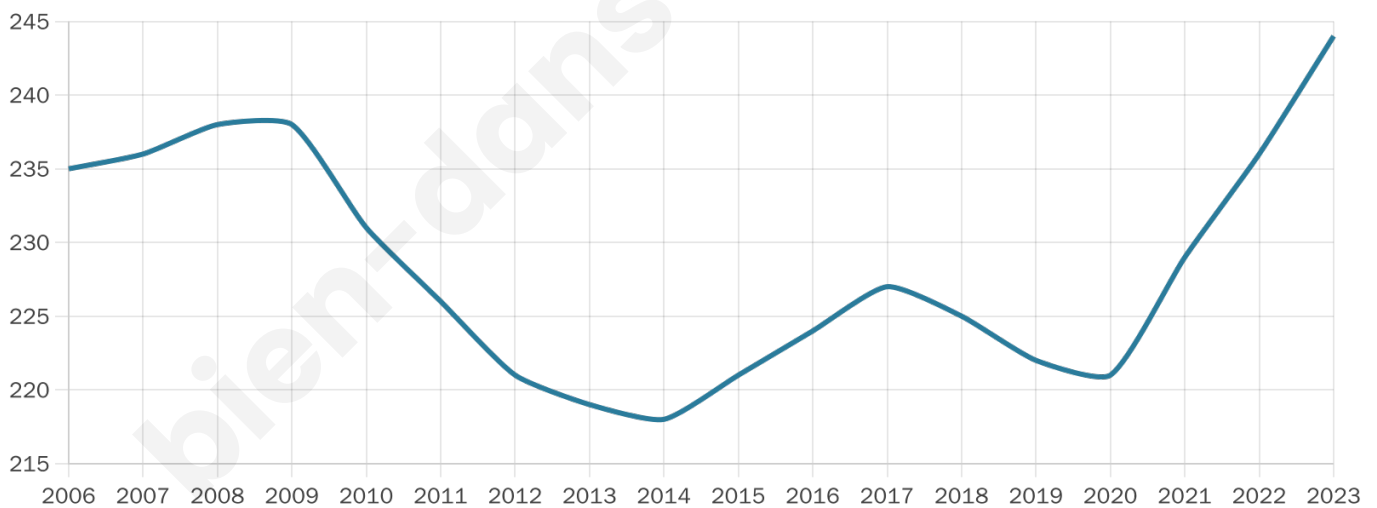

244

Age moyen

44 ans

Pop active

47.5%

Taux chômage

5.7%

Pop densité

8 h/km²

Revenu moyen

20 880 €/an

Evolution du nombre d'habitants

Sources : Institut national de la statistique et des études économiques (insee) selon Les dernières parutions officielles de 2024 portant sur les années 2020, 2021 et 2022.