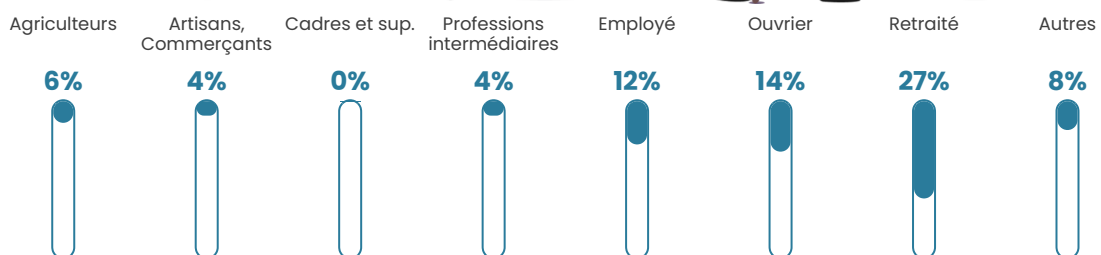

8 h/km²

Revenu moyen

20 880 €/an

Evolution du nombre d'habitants

Sources : Institut national de la statistique et des études économiques (insee) selon Les dernières parutions officielles de 2024 portant sur les années 2020, 2021 et 2022.

Tranche d'âge

Activité professionnelle

Niveau de diplôme

Composition des ménages

Profils électoraux

Premier tour

	Marine LE PEN	26.42 %
	Emmanuel MACRON	18.24 %
	Jean-Luc MÉLENCHON	18.24 %
	Jean LASSALLE	10.06 %
	Valérie PÉCRESSE	6.29 %
	Éric ZEMMOUR	5.66 %
	Fabien ROUSSEL	4.40 %
	Yannick JADOT	3.14 %
	Philippe POUTOU	2.52 %
	Nicolas DUPONT-AIGNAN	2.52 %
	Nathalie ARTHAUD	1.26 %
	Anne HIDALGO	1.26 %