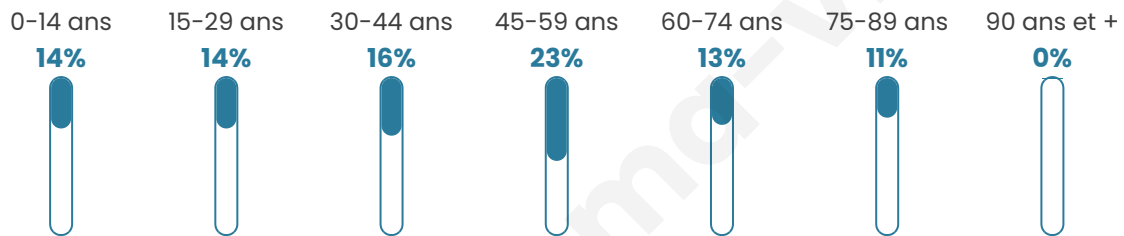

244

Age moyen

44 ans

Pop active

47.5%

Taux chômage

5.7%

Pop densité

8 h/km²

Revenu moyen

20 880 €/an

Evolution du nombre d'habitants

Sources : Institut national de la statistique et des études économiques (insee) selon Les dernières parutions officielles de 2024 portant sur les années 2020, 2021 et 2022.

Tranche d'âge

Activité professionnelle

Niveau de diplôme

Composition des ménages

Profils électoraux

Premier tour

	Marine LE PEN	26.42 %
	Emmanuel MACRON	18.24 %
	Jean-Luc MÉLENCHON	18.24 %
	Jean LASSALLE	10.06 %
	Valérie PÉCRESSE	6.29 %
	Éric ZEMMOUR	5.66 %
	Fabien ROUSSEL	4.40 %
	Yannick JADOT	3.14 %
	Philippe POUTOU	2.52 %
	Nicolas DUPONT-AIGNAN	2.52 %
	Nathalie ARTHAUD	1.26 %
	Anne HIDALGO	1.26 %