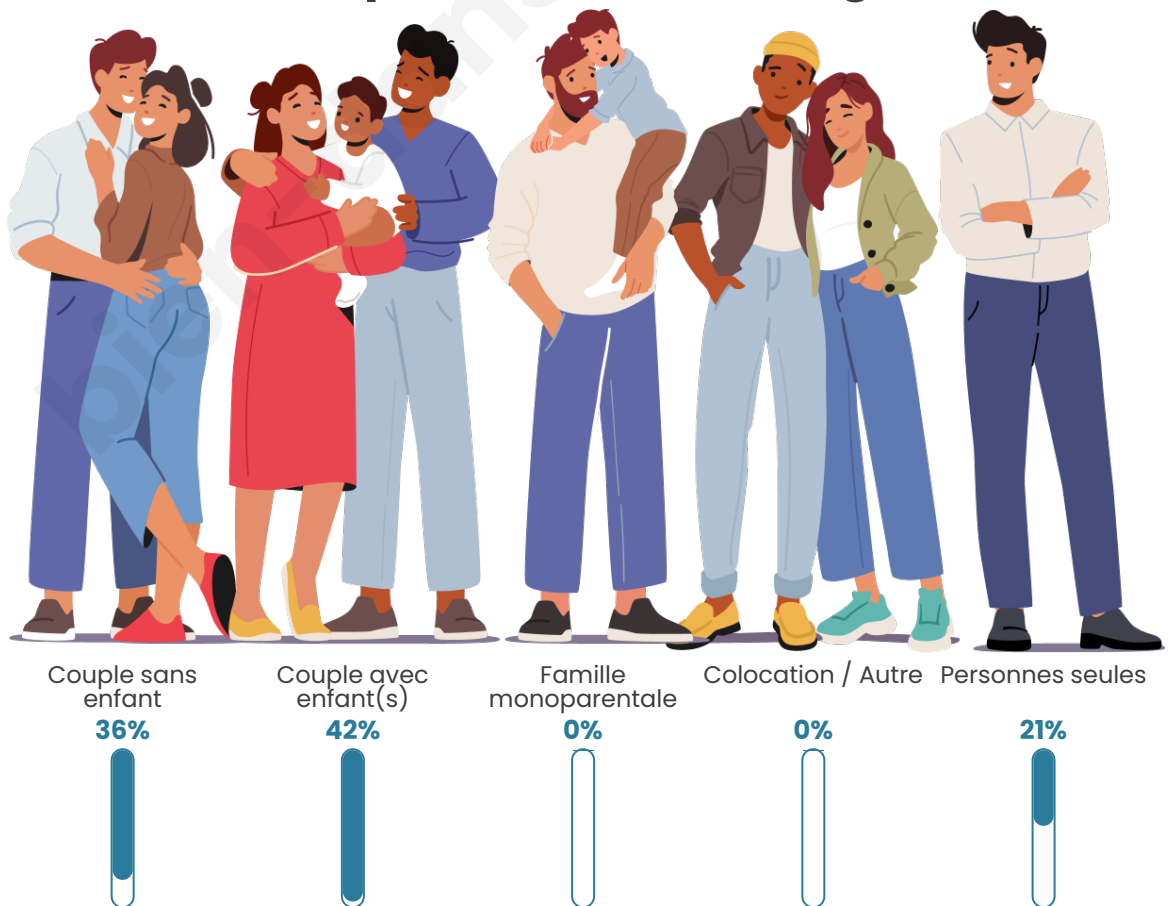

Tranche d'âge

Activité professionnelle

Niveau de diplôme

Composition des ménages

Profils électoraux

Premier tour

	Marine LE PEN	26.42 %
	Emmanuel MACRON	18.24 %
	Jean-Luc MÉLENCHON	18.24 %
	Jean LASSALLE	10.06 %
	Valérie PÉCRESSE	6.29 %
	Éric ZEMMOUR	5.66 %
	Fabien ROUSSEL	4.40 %
	Yannick JADOT	3.14 %
	Philippe POUTOU	2.52 %
	Nicolas DUPONT-AIGNAN	2.52 %
	Nathalie ARTHAUD	1.26 %
	Anne HIDALGO	1.26 %