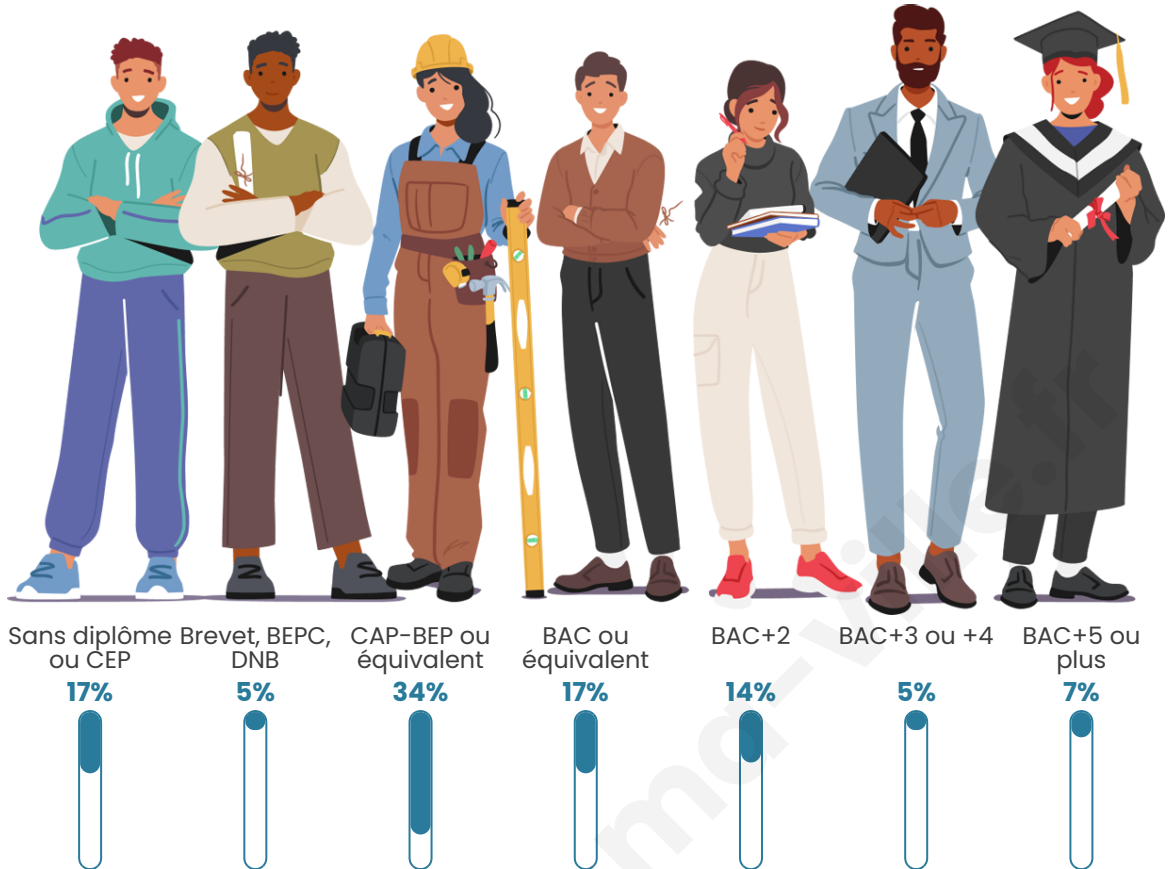

310

Age moyen

45 ans

Pop active

45.5%

Taux chômage

7.2%

Pop densité

Tranche d'âge

Activité professionnelle

Niveau de diplôme

Composition des ménages

Profils électoraux

Premier tour

	Emmanuel MACRON	26.37 %
	Marine LE PEN	20.40 %
	Jean-Luc MÉLENCHON	18.41 %
	Éric ZEMMOUR	7.46 %
	Valérie PÉCRESE	7.46 %
	Jean LASSALLE	6.97 %
	Yannick JADOT	4.98 %
	Nicolas DUPONT- AIGNAN	2.49 %
	Nathalie ARTHAUD	1.99 %
	Anne HIDALGO	1.49 %
	Fabien ROUSSEL	1.00 %
	Philippe POUTOU	1.00 %