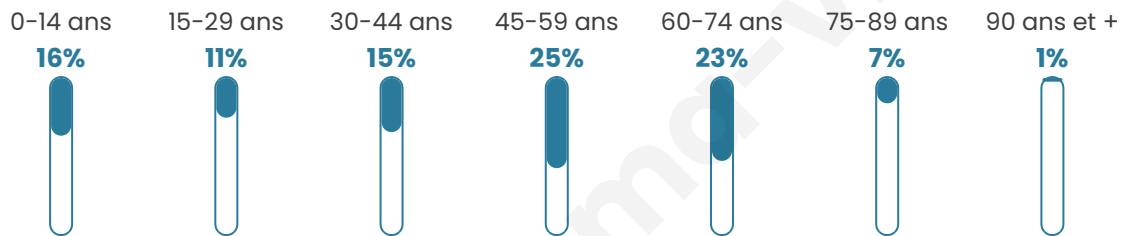

310

Age moyen

45 ans

Pop active

45.5%

Taux chômage

7.2%

Pop densité

34 h/km²

Revenu moyen

21 900 €/an

Evolution du nombre d'habitants

Sources : Institut national de la statistique et des études économiques (insee) selon Les dernières parutions officielles de 2024 portant sur les années 2020, 2021 et 2022.

Tranche d'âge

Activité professionnelle

Niveau de diplôme

Composition des ménages

Profils électoraux

Premier tour

	Emmanuel MACRON	26.37 %
	Marine LE PEN	20.40 %
	Jean-Luc MÉLENCHON	18.41 %
	Éric ZEMMOUR	7.46 %
	Valérie PÉCRESE	7.46 %
	Jean LASSALLE	6.97 %
	Yannick JADOT	4.98 %
	Nicolas DUPONT- AIGNAN	2.49 %
	Nathalie ARTHAUD	1.99 %
	Anne HIDALGO	1.49 %
	Fabien ROUSSEL	1.00 %
	Philippe POUTOU	1.00 %

251 inscrits

Participation : 81.67%

Votes blancs : 0.49%

Votes nuls : 1.46%

Second tour

	Emmanuel MACRON	50,8 %
	Marine LE PEN	49,2 %

251 inscrits

Participation : 80.08%