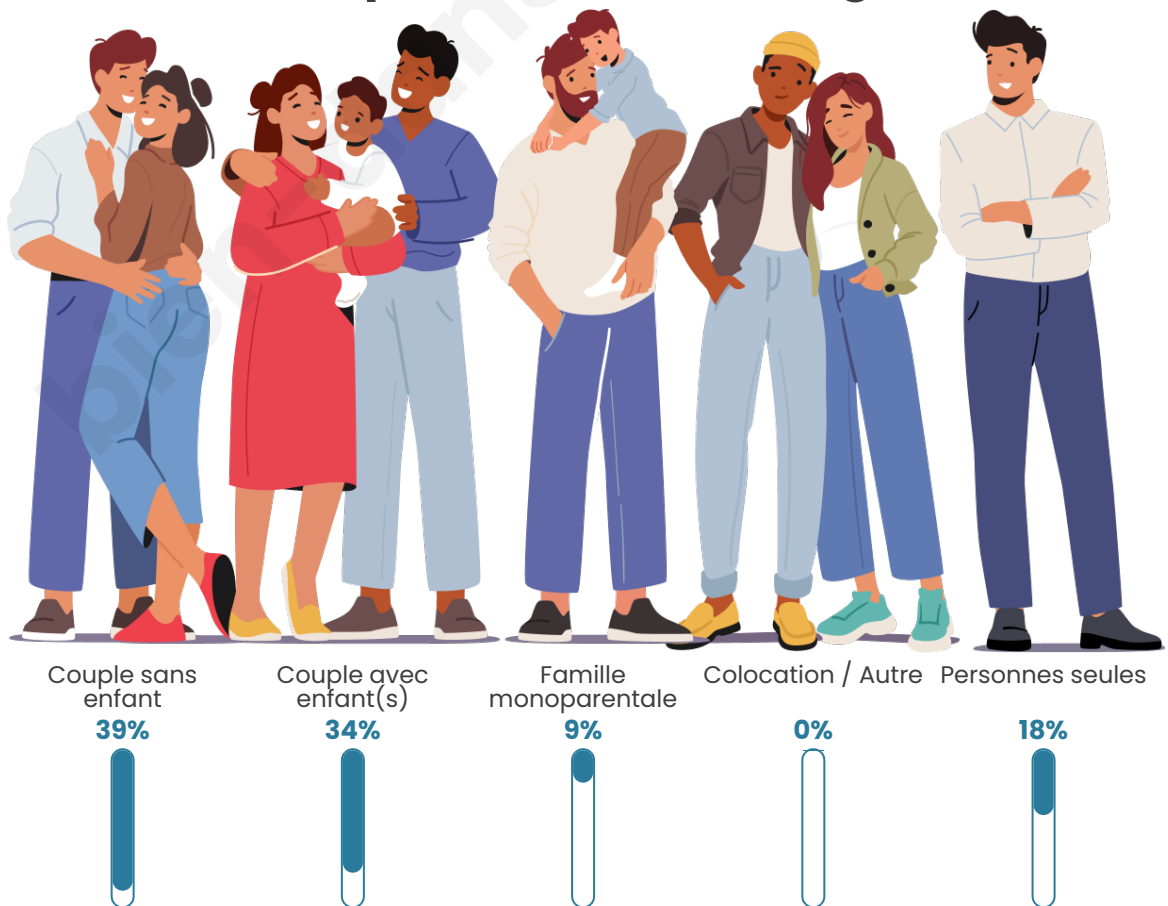

Tranche d'âge

Activité professionnelle

Niveau de diplôme

Composition des ménages

Profils électoraux

Premier tour

	Emmanuel MACRON	26.37 %
	Marine LE PEN	20.40 %
	Jean-Luc MÉLENCHON	18.41 %
	Éric ZEMMOUR	7.46 %
	Valérie PÉCRESE	7.46 %
	Jean LASSALLE	6.97 %
	Yannick JADOT	4.98 %
	Nicolas DUPONT- AIGNAN	2.49 %
	Nathalie ARTHAUD	1.99 %
	Anne HIDALGO	1.49 %
	Fabien ROUSSEL	1.00 %
	Philippe POUTOU	1.00 %