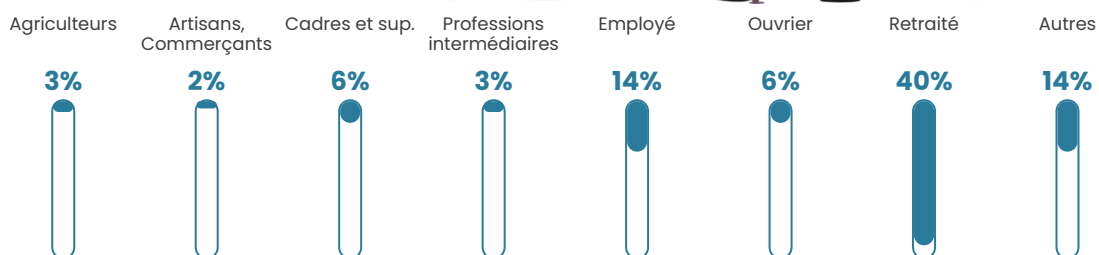

34 h/km²

Revenu moyen

21 900 €/an

Evolution du nombre d'habitants

Sources : Institut national de la statistique et des études économiques (insee) selon Les dernières parutions officielles de 2024 portant sur les années 2020, 2021 et 2022.

Tranche d'âge

Activité professionnelle

Niveau de diplôme

Composition des ménages

Profils électoraux

Premier tour

	Emmanuel MACRON	26.37 %
	Marine LE PEN	20.40 %
	Jean-Luc MÉLENCHON	18.41 %
	Éric ZEMMOUR	7.46 %
	Valérie PÉCRESE	7.46 %
	Jean LASSALLE	6.97 %
	Yannick JADOT	4.98 %
	Nicolas DUPONT- AIGNAN	2.49 %
	Nathalie ARTHAUD	1.99 %
	Anne HIDALGO	1.49 %
	Fabien ROUSSEL	1.00 %
	Philippe POUTOU	1.00 %