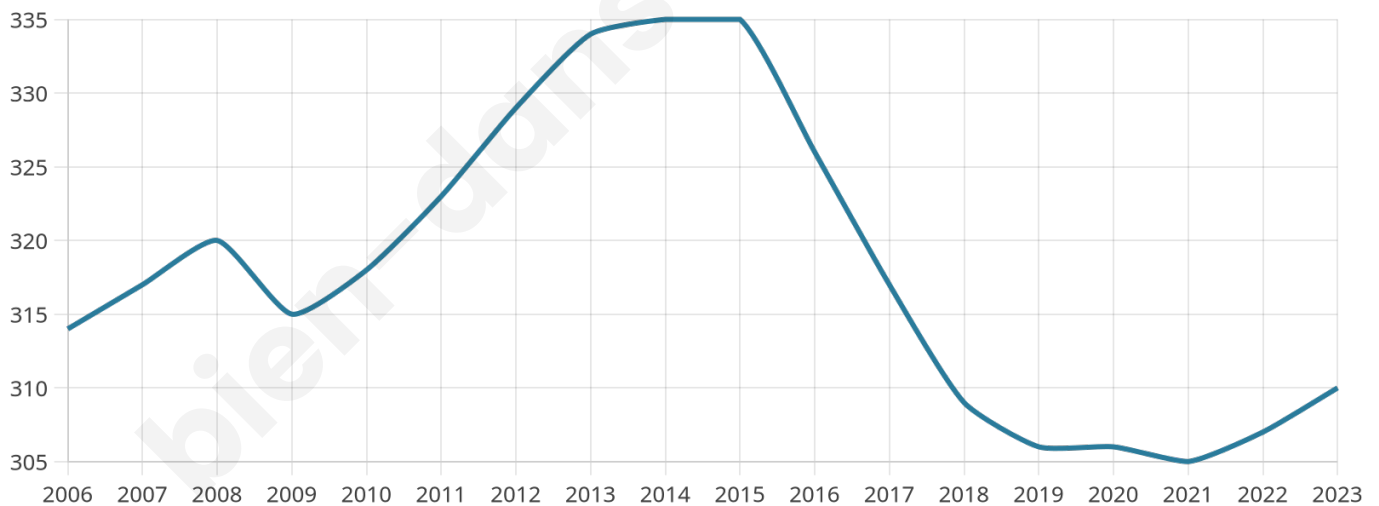

310

Age moyen

45 ans

Pop active

45.5%

Taux chômage

7.2%

Pop densité

34 h/km²

Revenu moyen

21 900 €/an

Evolution du nombre d'habitants

Sources : Institut national de la statistique et des études économiques (insee) selon Les dernières parutions officielles de 2024 portant sur les années 2020, 2021 et 2022.