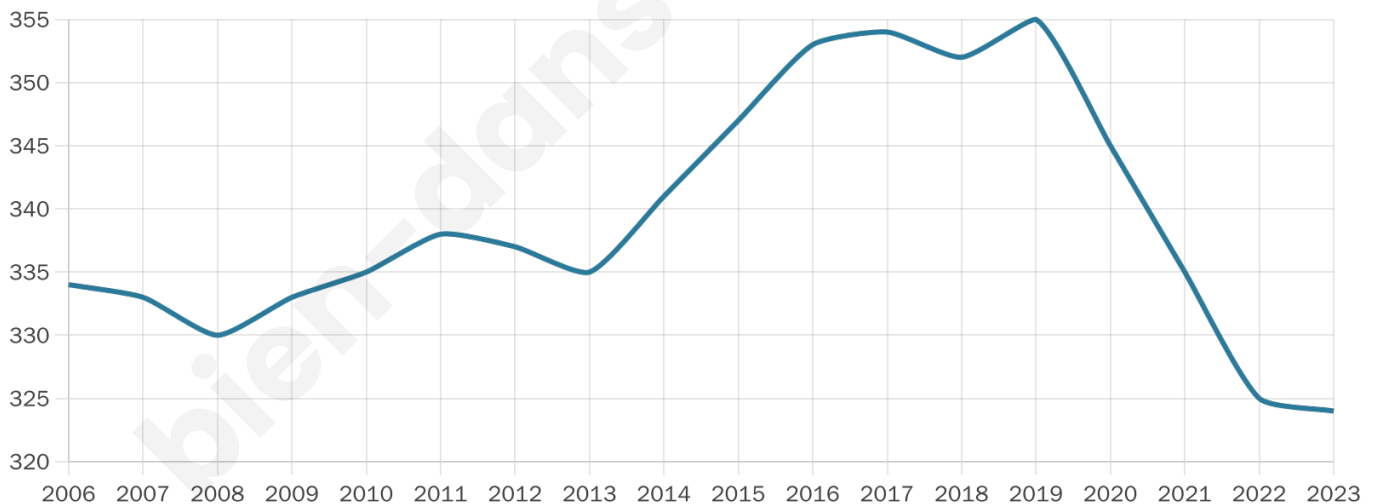

# Statistiques sur la population

Nombre d'habitants

**324**

Age moyen

**42 ans**

Pop active

**49.1%**

Taux chômage

**4%**

Pop densité

**54 h/km<sup>2</sup>**

Revenu moyen

**25 470 €/an**

## Evolution du nombre d'habitants

Sources : Institut national de la statistique et des études économiques (insee) selon Les dernières parutions officielles de 2024 portant sur les années 2020, 2021 et 2022.