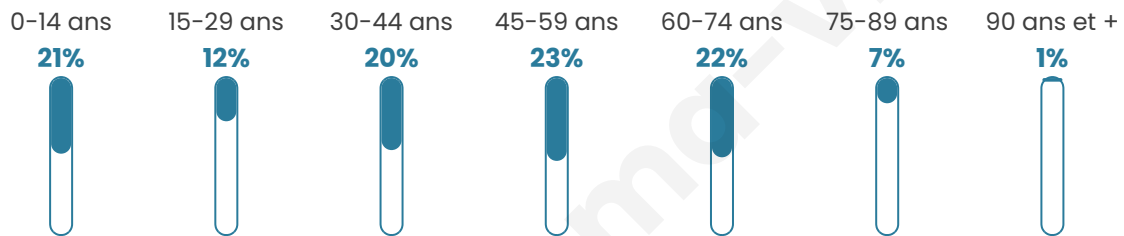

# Statistiques sur la population

Nombre d'habitants

**324**

Age moyen

**42 ans**

Pop active

**49.1%**

Taux chômage

**4%**

Pop densité

**54 h/km<sup>2</sup>**

Revenu moyen

**25 470 €/an**

## Evolution du nombre d'habitants

Sources : Institut national de la statistique et des études économiques (insee) selon Les dernières parutions officielles de 2024 portant sur les années 2020, 2021 et 2022.

## Tranche d'âge