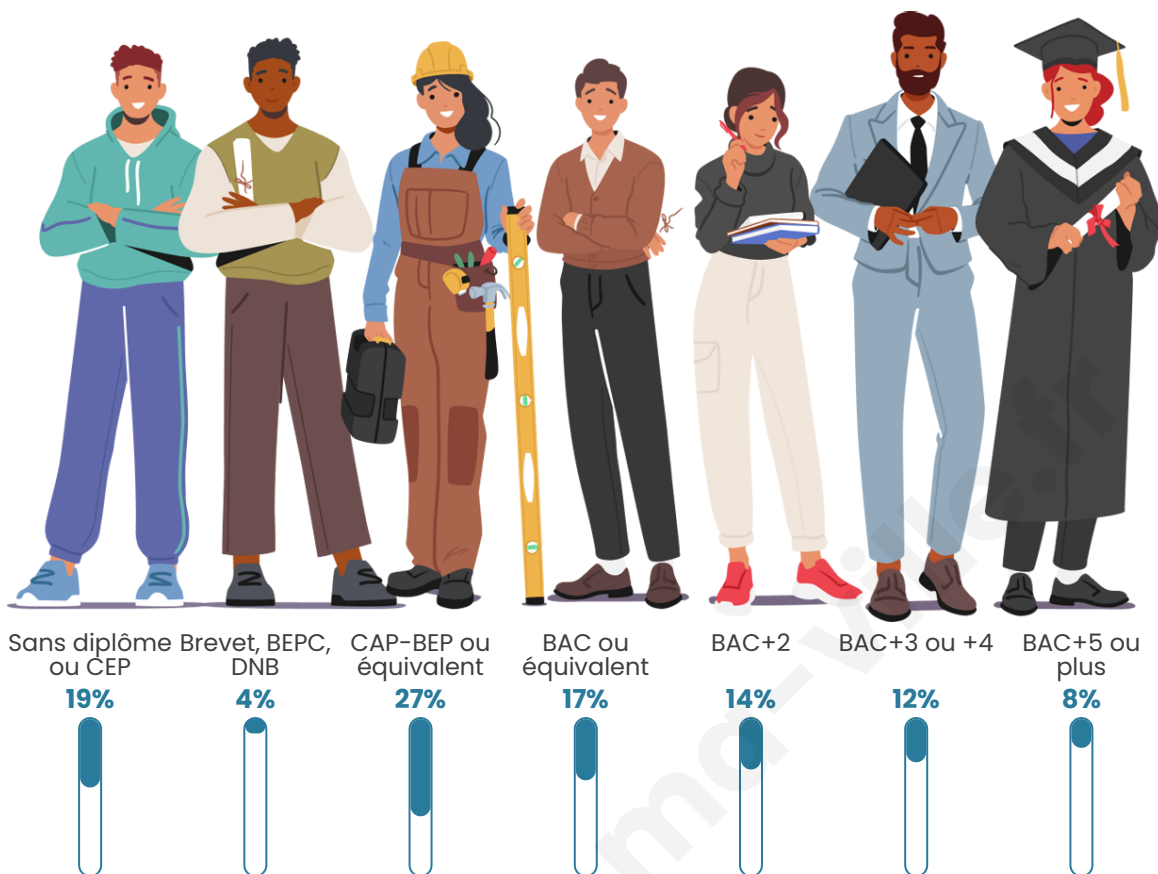

599

Age moyen

40 ans

Pop active

44.4%

Taux chômage

6.1%

Pop densité

Tranche d'âge

Activité professionnelle

Niveau de diplôme

Composition des ménages

Profils électoraux

Premier tour

	Emmanuel MACRON	35.52 %
	Marine LE PEN	19.10 %
	Jean-Luc MÉLENCHON	17.91 %
	Yannick JADOT	6.87 %
	Valérie PÉCRESE	5.07 %
	Éric ZEMMOUR	4.18 %
	Fabien ROUSSEL	2.69 %
	Anne HIDALGO	2.39 %
	Jean LASSALLE	2.09 %
	Philippe POUTOU	1.79 %
	Nicolas DUPONT- AIGNAN	1.79 %
	Nathalie ARTHAUD	0.60 %