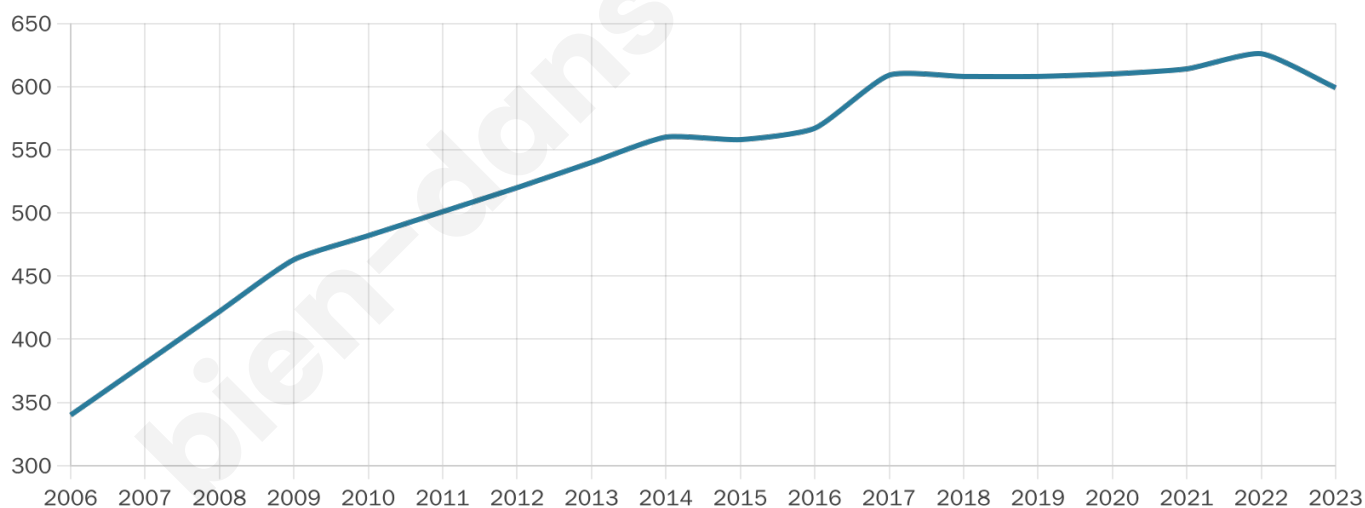

599

Age moyen

40 ans

Pop active

44.4%

Taux chômage

6.1%

Pop densité

100 h/km²

Revenu moyen

25 350 €/an

Evolution du nombre d'habitants

Sources : Institut national de la statistique et des études économiques (insee) selon Les dernières parutions officielles de 2024 portant sur les années 2020, 2021 et 2022.