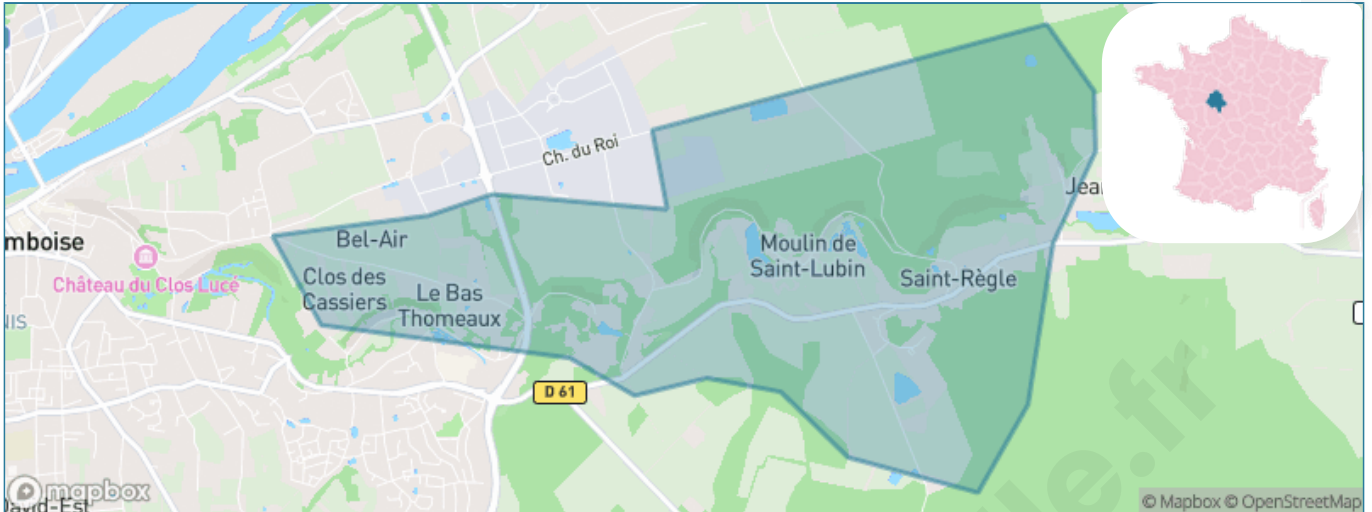

Version web

Ville de Saint-Règle

Présenté par

BIEN dans
ma **VILLE** 

Sommaire

Situation géographique	3
Statistiques sur la population	4
Evolution du nombre d'habitants	4
Tranche d'âge	5
0-14 ans	5
15-29 ans	5
30-44 ans	5
45-59 ans	5
60-74 ans	5
75-89 ans	5
90 ans et +	5
Activité professionnelle	5
Agriculteurs	5
Artisans, Commerçants	5
Cadres et sup.	5
Professions intermédiaires	5
Employé	5
Ouvrier	5
Retraité	5
Autres	5
Niveau de diplôme	6
Sans diplôme ou CEP	6
Brevet, BEPC, DNB	6
CAP-BEP ou équivalent	6
BAC ou équivalent	6
BAC+2	6
BAC+3 ou +4	6
BAC+5 ou plus	6
Composition des ménages	6
Couple sans enfant	6
Couple avec enfant(s)	6
Famille monoparentale	6
Colocation / Autre	6
Personnes seules	6
Profils électoraux	7
Premier tour	7
Sécurité	8
Evolution du nombre d'infractions	8
Pour comparer	9
Services à la population	10
Commerce	10
Éducation	10
Villes autour de Saint-Règle	11

Situation géographique

i Informations clés

- **Région** : Centre-Val de Loire
- **Département** : Indre-et-Loire
- **Code postal** : 37530
- **Superficie** : 6 km²

Statistiques sur la population

Nombre d'habitants