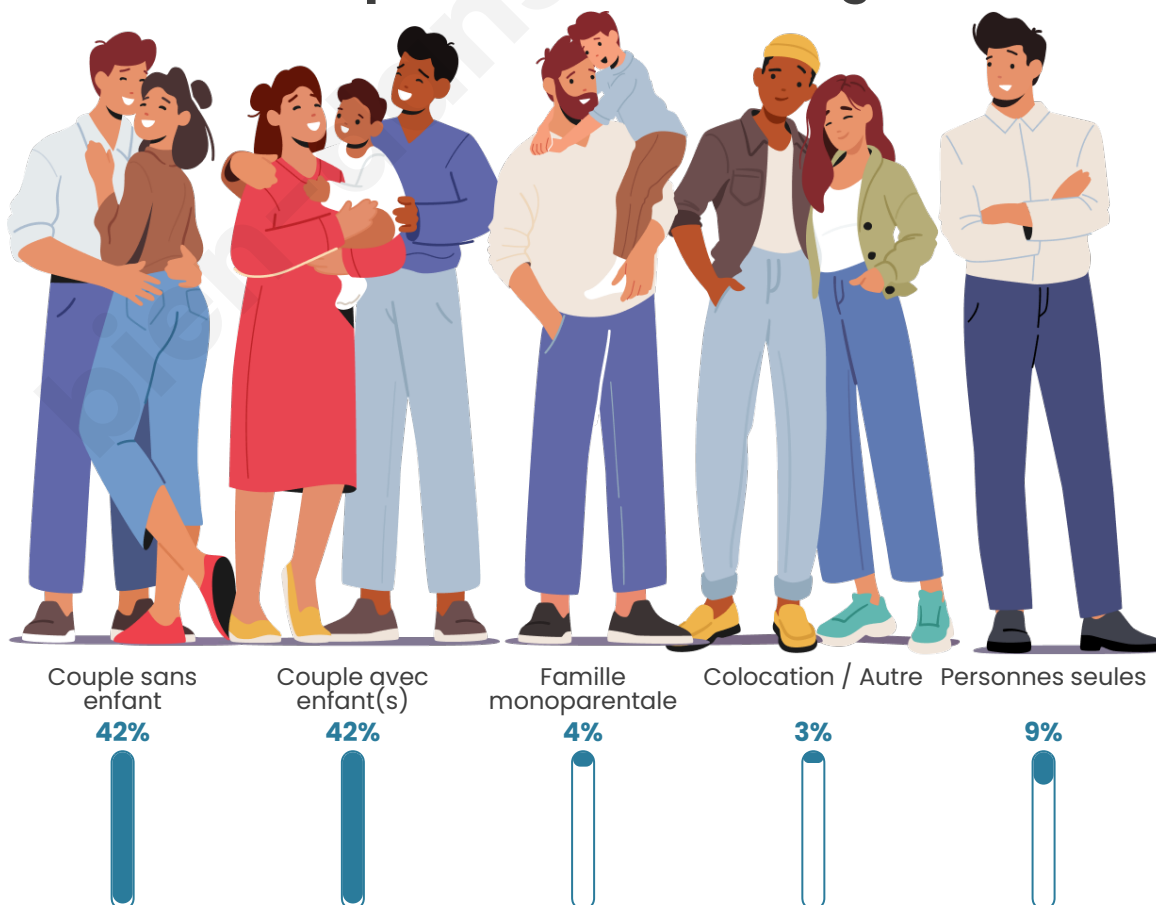

Tranche d'âge

Activité professionnelle

Niveau de diplôme

Composition des ménages

Profils électoraux

Premier tour

	Emmanuel MACRON	35.52 %
	Marine LE PEN	19.10 %
	Jean-Luc MÉLENCHON	17.91 %
	Yannick JADOT	6.87 %
	Valérie PÉCRESE	5.07 %
	Éric ZEMMOUR	4.18 %
	Fabien ROUSSEL	2.69 %
	Anne HIDALGO	2.39 %
	Jean LASSALLE	2.09 %
	Philippe POUTOU	1.79 %
	Nicolas DUPONT- AIGNAN	1.79 %
	Nathalie ARTHAUD	0.60 %