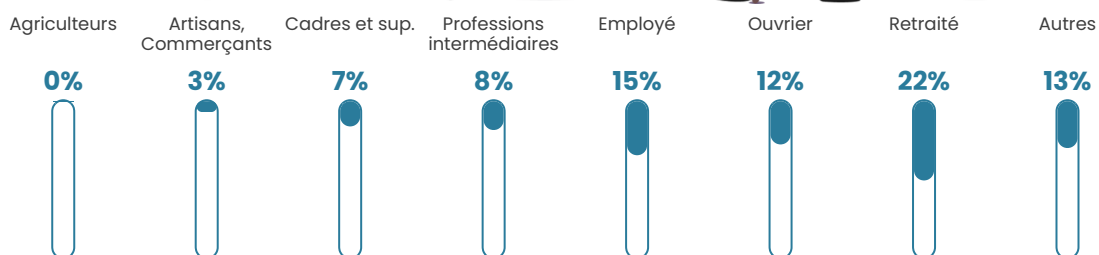

100 h/km²

Revenu moyen

25 350 €/an

Evolution du nombre d'habitants

Sources : Institut national de la statistique et des études économiques (insee) selon Les dernières parutions officielles de 2024 portant sur les années 2020, 2021 et 2022.

Tranche d'âge

Activité professionnelle

Niveau de diplôme

Composition des ménages

Profils électoraux

Premier tour

	Emmanuel MACRON	35.52 %
	Marine LE PEN	19.10 %
	Jean-Luc MÉLENCHON	17.91 %
	Yannick JADOT	6.87 %
	Valérie PÉCRESE	5.07 %
	Éric ZEMMOUR	4.18 %
	Fabien ROUSSEL	2.69 %
	Anne HIDALGO	2.39 %
	Jean LASSALLE	2.09 %
	Philippe POUTOU	1.79 %
	Nicolas DUPONT- AIGNAN	1.79 %
	Nathalie ARTHAUD	0.60 %