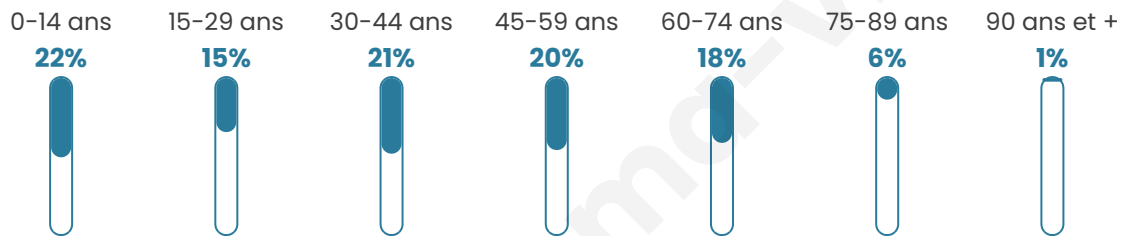

599

Age moyen

40 ans

Pop active

44.4%

Taux chômage

6.1%

Pop densité

100 h/km²

Revenu moyen

25 350 €/an

Evolution du nombre d'habitants

Sources : Institut national de la statistique et des études économiques (insee) selon Les dernières parutions officielles de 2024 portant sur les années 2020, 2021 et 2022.

Tranche d'âge

Activité professionnelle

Niveau de diplôme

Composition des ménages

Profils électoraux

Premier tour

	Emmanuel MACRON	35.52 %
	Marine LE PEN	19.10 %
	Jean-Luc MÉLENCHON	17.91 %
	Yannick JADOT	6.87 %
	Valérie PÉCRESE	5.07 %
	Éric ZEMMOUR	4.18 %
	Fabien ROUSSEL	2.69 %
	Anne HIDALGO	2.39 %
	Jean LASSALLE	2.09 %
	Philippe POUTOU	1.79 %
	Nicolas DUPONT- AIGNAN	1.79 %
	Nathalie ARTHAUD	0.60 %

422 inscrits

Participation : 80.81%

Votes blancs : 0.59%

Votes nuls : 1.17%

Second tour

	Emmanuel MACRON	66,24 %
	Marine LE PEN	33,76 %

422 inscrits

Participation : 79.62%