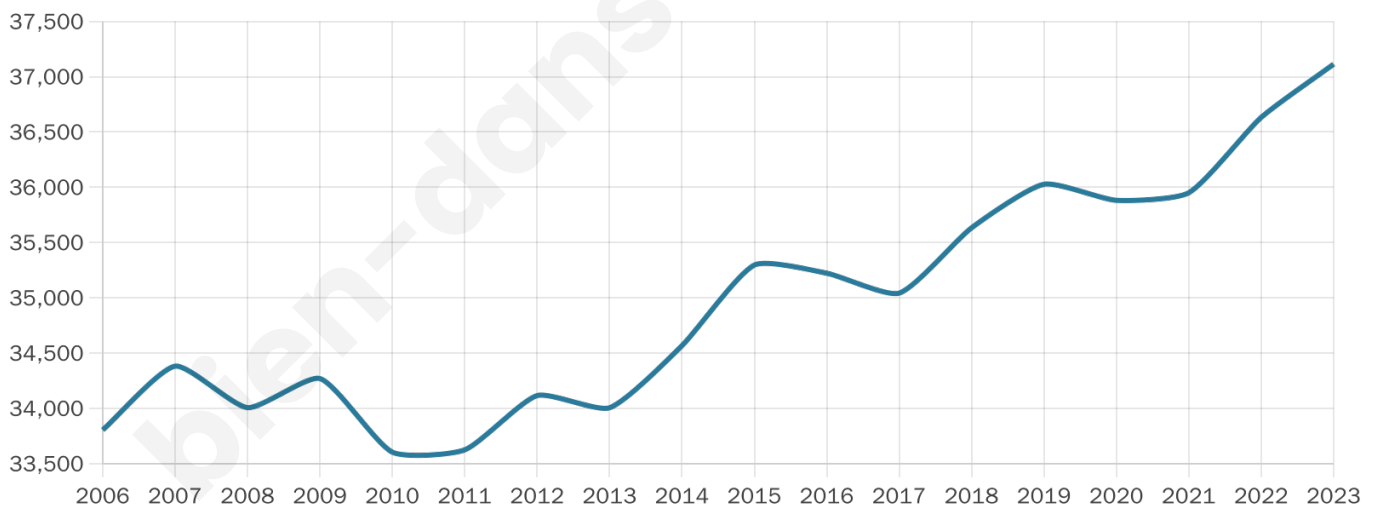

# Statistiques sur la population

Nombre d'habitants

**37 113**

Age moyen

**53 ans**

Pop active

**32.5%**

Taux chômage

**9.2%**

Pop densité

**417 h/km<sup>2</sup>**

Revenu moyen

**25 010 €/an**

## Evolution du nombre d'habitants

Sources : Institut national de la statistique et des études économiques (insee) selon Les dernières parutions officielles de 2024 portant sur les années 2020, 2021 et 2022.