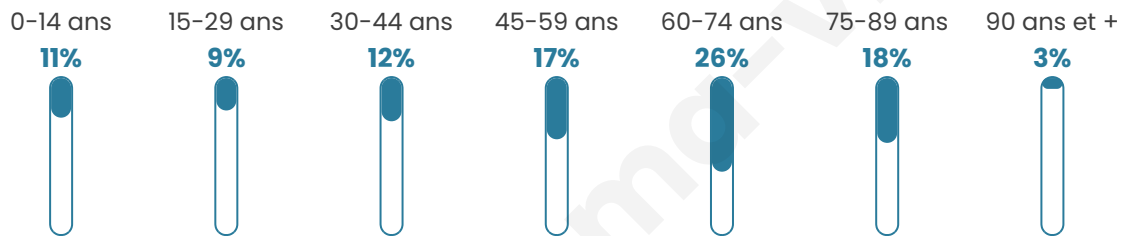

# Statistiques sur la population

Nombre d'habitants

**37 113**

Age moyen

**53 ans**

Pop active

**32.5%**

Taux chômage

**9.2%**

Pop densité

**417 h/km<sup>2</sup>**

Revenu moyen

**25 010 €/an**

## Evolution du nombre d'habitants

Sources : Institut national de la statistique et des études économiques (insee) selon Les dernières parutions officielles de 2024 portant sur les années 2020, 2021 et 2022.

## Tranche d'âge