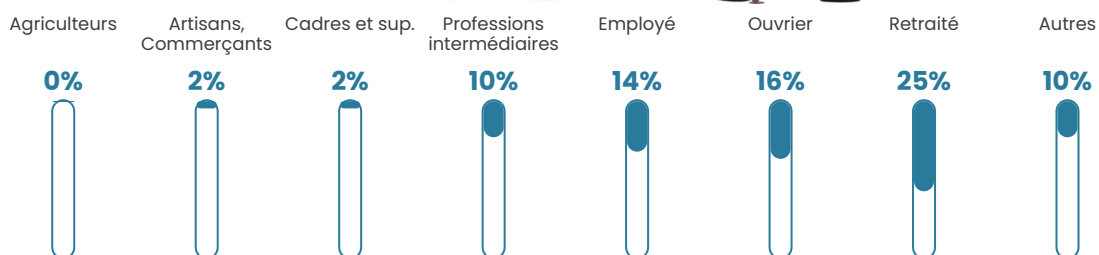

78 h/km²

Revenu moyen

20 170 €/an

Evolution du nombre d'habitants

Sources : Institut national de la statistique et des études économiques (insee) selon Les dernières parutions officielles de 2024 portant sur les années 2020, 2021 et 2022.

Tranche d'âge

Activité professionnelle

Niveau de diplôme

Composition des ménages

Profils électoraux

Premier tour

	Marine LE PEN	32.66 %
	Jean-Luc MÉLENCHON	22.41 %
	Emmanuel MACRON	18.84 %
	Éric ZEMMOUR	8.36 %
	Jean LASSALLE	4.24 %
	Valérie PÉCRESSE	3.12 %
	Yannick JADOT	2.90 %
	Fabien ROUSSEL	2.23 %
	Nicolas DUPONT-AIGNAN	2.01 %
	Anne HIDALGO	1.45 %
	Philippe POUTOU	1.34 %
	Nathalie ARTHAUD	0.45 %