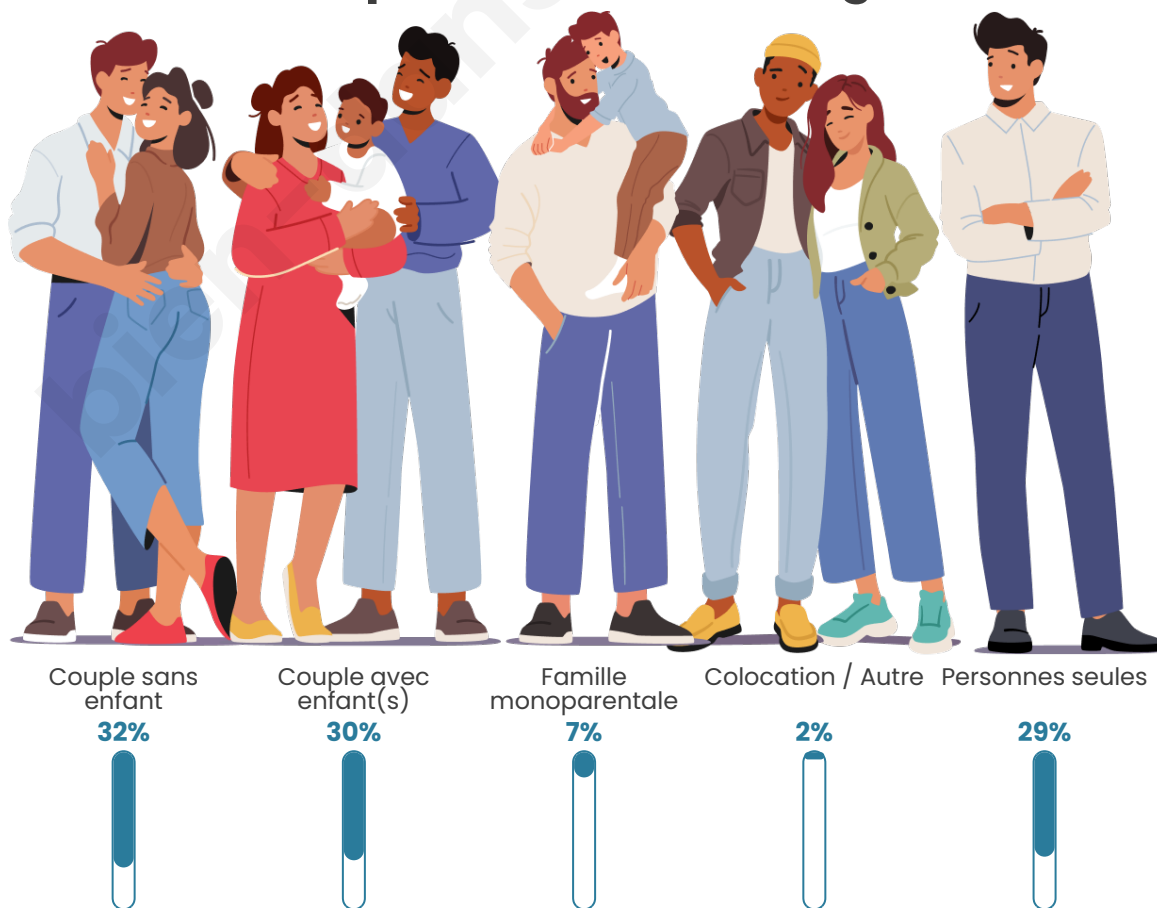

Tranche d'âge

Activité professionnelle

Niveau de diplôme

Composition des ménages

Profils électoraux

Premier tour

	Marine LE PEN	32.66 %
	Jean-Luc MÉLENCHON	22.41 %
	Emmanuel MACRON	18.84 %
	Éric ZEMMOUR	8.36 %
	Jean LASSALLE	4.24 %
	Valérie PÉCRESSE	3.12 %
	Yannick JADOT	2.90 %
	Fabien ROUSSEL	2.23 %
	Nicolas DUPONT-AIGNAN	2.01 %
	Anne HIDALGO	1.45 %
	Philippe POUTOU	1.34 %
	Nathalie ARTHAUD	0.45 %