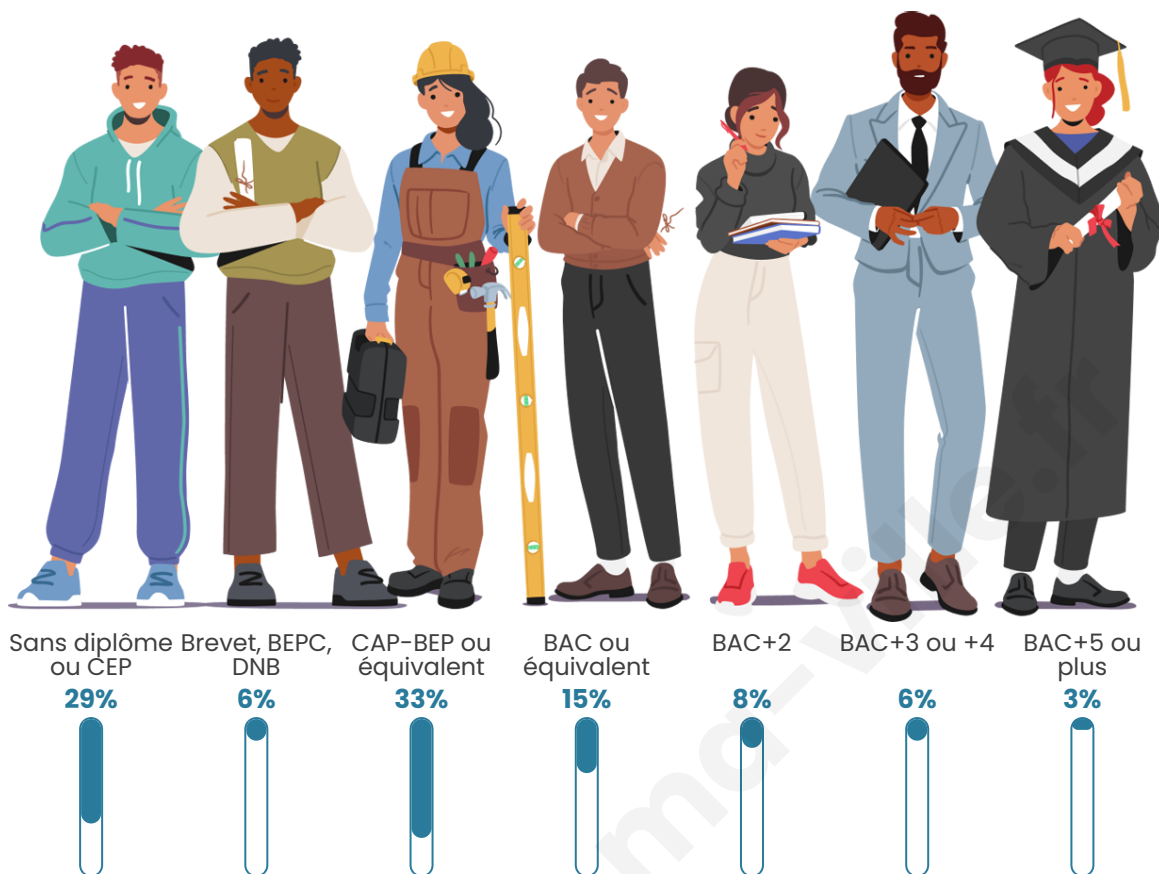

2 190

Age moyen

42 ans

Pop active

44.2%

Taux chômage

11.6%

Pop densité

Tranche d'âge

Activité professionnelle

Niveau de diplôme

Composition des ménages

Profils électoraux

Premier tour

	Marine LE PEN	32.66 %
	Jean-Luc MÉLENCHON	22.41 %
	Emmanuel MACRON	18.84 %
	Éric ZEMMOUR	8.36 %
	Jean LASSALLE	4.24 %
	Valérie PÉCRESSE	3.12 %
	Yannick JADOT	2.90 %
	Fabien ROUSSEL	2.23 %
	Nicolas DUPONT-AIGNAN	2.01 %
	Anne HIDALGO	1.45 %
	Philippe POUTOU	1.34 %
	Nathalie ARTHAUD	0.45 %