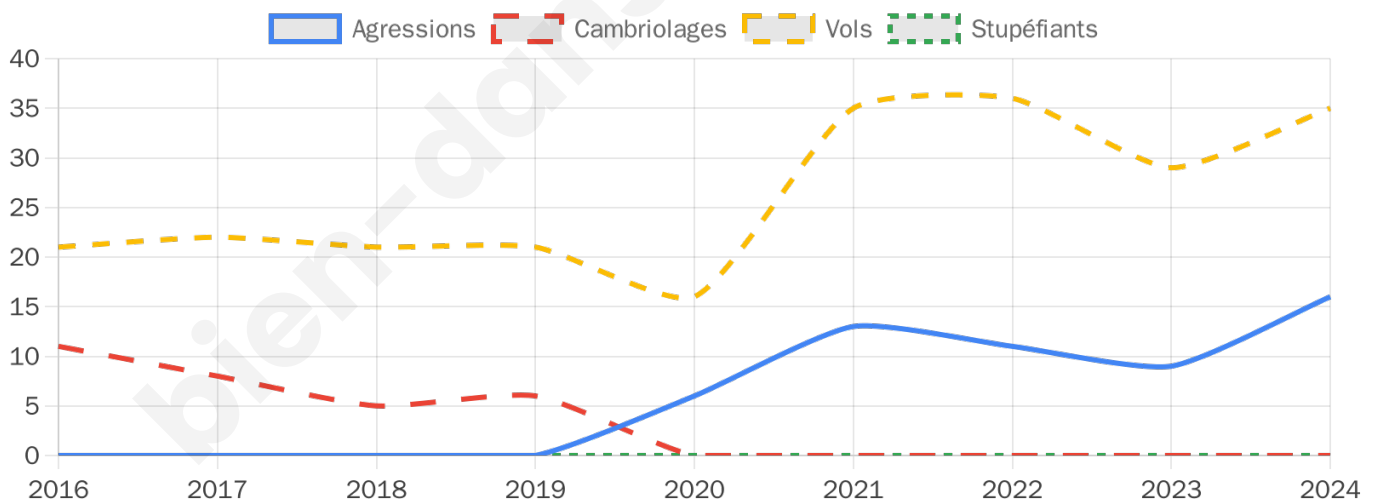

Sécurité

Agressions physiques / sexuelles

16

Cambriolages

0

Vols / dégradations

35

Stupéfiants

0

Evolution du nombre d'infractions