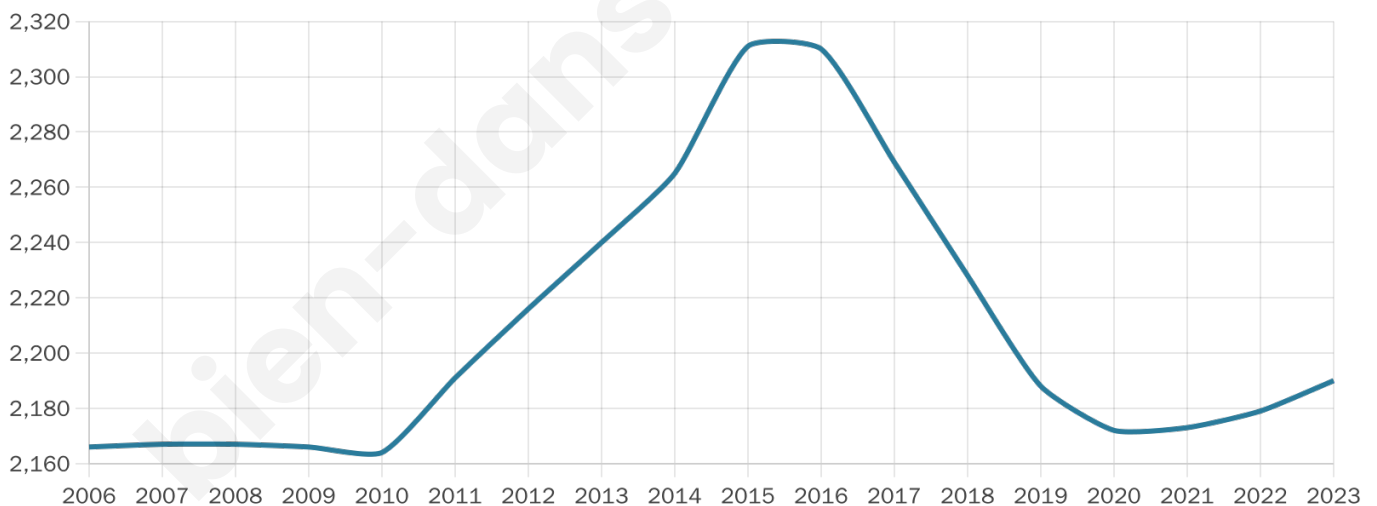

2 190

Age moyen

42 ans

Pop active

44.2%

Taux chômage

11.6%

Pop densité

78 h/km²

Revenu moyen

20 170 €/an

Evolution du nombre d'habitants

Sources : Institut national de la statistique et des études économiques (insee) selon Les dernières parutions officielles de 2024 portant sur les années 2020, 2021 et 2022.