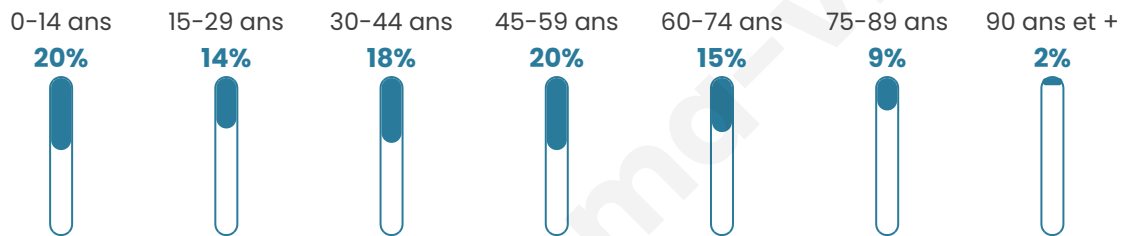

2 190

Age moyen

42 ans

Pop active

44.2%

Taux chômage

11.6%

Pop densité

78 h/km²

Revenu moyen

20 170 €/an

Evolution du nombre d'habitants

Sources : Institut national de la statistique et des études économiques (insee) selon Les dernières parutions officielles de 2024 portant sur les années 2020, 2021 et 2022.

Tranche d'âge

Activité professionnelle

Niveau de diplôme

Composition des ménages

Profils électoraux

Premier tour

	Marine LE PEN	32.66 %
	Jean-Luc MÉLENCHON	22.41 %
	Emmanuel MACRON	18.84 %
	Éric ZEMMOUR	8.36 %
	Jean LASSALLE	4.24 %
	Valérie PÉCRESSE	3.12 %
	Yannick JADOT	2.90 %
	Fabien ROUSSEL	2.23 %
	Nicolas DUPONT-AIGNAN	2.01 %
	Anne HIDALGO	1.45 %
	Philippe POUTOU	1.34 %
	Nathalie ARTHAUD	0.45 %

1 305 inscrits

Participation : 70.5%

Votes blancs : 1.52%

Votes nuls : 0.98%

Second tour

	Emmanuel MACRON	42,7 %
	Marine LE PEN	57,3 %

1 308 inscrits

Participation : 68.96%