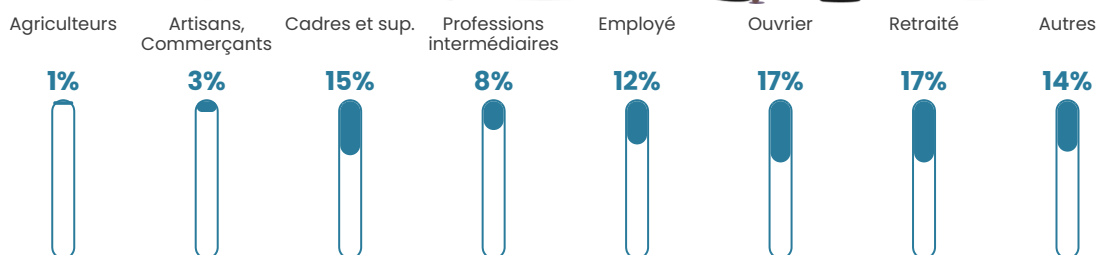

22 410 €/an

Evolution du nombre d'habitants

Sources : Institut national de la statistique et des études économiques (insee) selon Les dernières parutions officielles de 2024 portant sur les années 2020, 2021 et 2022.

Tranche d'âge

Activité professionnelle

Niveau de diplôme

Composition des ménages

Profils électoraux

Premier tour

	Jean-Luc MÉLENCHON	25.33 %
	Emmanuel MACRON	22.22 %
	Marine LE PEN	22.22 %
	Jean LASSALLE	7.56 %
	Éric ZEMMOUR	7.11 %
	Valérie PÉCRESSÉ	3.56 %
	Philippe POUTOU	3.11 %
	Fabien ROUSSEL	2.67 %
	Anne HIDALGO	2.67 %
	Yannick JADOT	2.22 %
	Nicolas DUPONT- AIGNAN	1.33 %
	Nathalie ARTHAUD	0.00 %