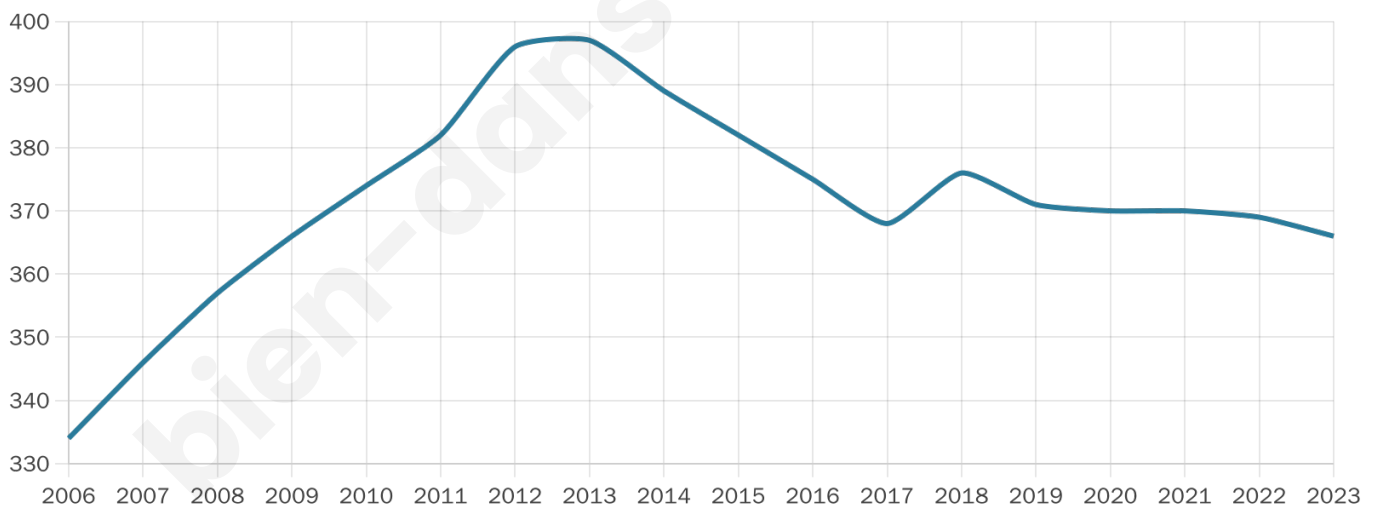

Version web

Ville de Saint-Quirc

Présenté par

BIEN dans
ma **VILLE** 

Sommaire

Situation géographique	3
Statistiques sur la population	4
Evolution du nombre d'habitants	4
Tranche d'âge	5
0-14 ans	5
15-29 ans	5
30-44 ans	5
45-59 ans	5
60-74 ans	5
75-89 ans	5
90 ans et +	5
Activité professionnelle	5
Agriculteurs	5
Artisans, Commerçants	5
Cadres et sup.	5
Professions intermédiaires	5
Employé	5
Ouvrier	5
Retraité	5
Autres	5
Niveau de diplôme	6
Sans diplôme ou CEP	6
Brevet, BEPC, DNB	6
CAP-BEP ou équivalent	6
BAC ou équivalent	6
BAC+2	6
BAC+3 ou +4	6
BAC+5 ou plus	6
Composition des ménages	6
Couple sans enfant	6
Couple avec enfant(s)	6
Famille monoparentale	6
Colocation / Autre	6
Personnes seules	6
Profils électoraux	7
Premier tour	7
Sécurité	8
Evolution du nombre d'infractions	8
Pour comparer	9
Services à la population	10
Commerce	10
Éducation	10
Villes autour de Saint-Quirc	11

42 ans

Pop active

52.5%

Taux chômage

5.8%

Pop densité

122 h/km²

Revenu moyen

22 410 €/an

Evolution du nombre d'habitants

Sources : Institut national de la statistique et des études économiques (insee) selon Les dernières parutions officielles de 2024 portant sur les années 2020, 2021 et 2022.