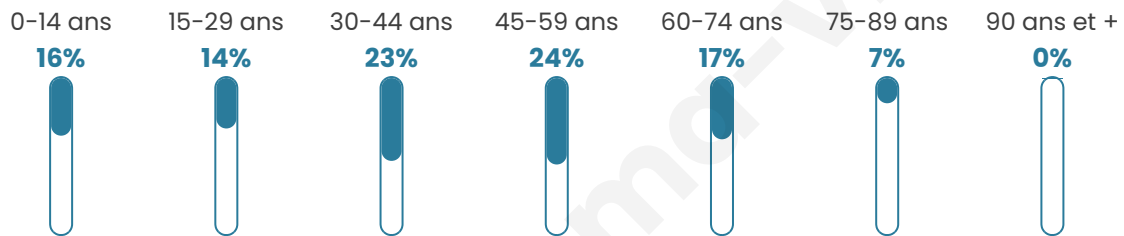

42 ans

Pop active

52.5%

Taux chômage

5.8%

Pop densité

122 h/km²

Revenu moyen

Tranche d'âge

Activité professionnelle

Niveau de diplôme

Composition des ménages

Profils électoraux

Premier tour

	Jean-Luc MÉLENCHON	25.33 %
	Emmanuel MACRON	22.22 %
	Marine LE PEN	22.22 %
	Jean LASSALLE	7.56 %
	Éric ZEMMOUR	7.11 %
	Valérie PÉCRESSÉ	3.56 %
	Philippe POUTOU	3.11 %
	Fabien ROUSSEL	2.67 %
	Anne HIDALGO	2.67 %
	Yannick JADOT	2.22 %
	Nicolas DUPONT- AIGNAN	1.33 %
	Nathalie ARTHAUD	0.00 %