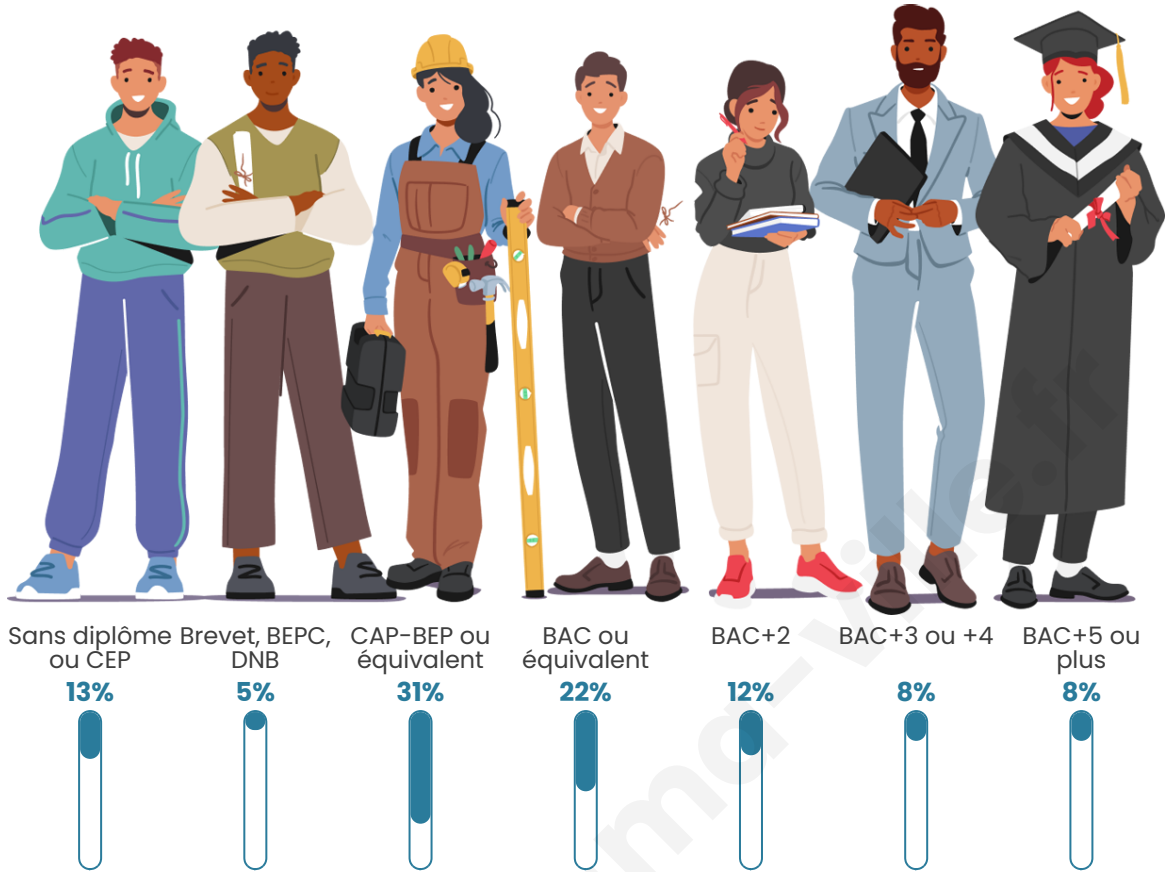

Tranche d'âge

Activité professionnelle

Niveau de diplôme

Composition des ménages

Profils électoraux

Premier tour

	Jean-Luc MÉLENCHON	25.33 %
	Emmanuel MACRON	22.22 %
	Marine LE PEN	22.22 %
	Jean LASSALLE	7.56 %
	Éric ZEMMOUR	7.11 %
	Valérie PÉCRESSÉ	3.56 %
	Philippe POUTOU	3.11 %
	Fabien ROUSSEL	2.67 %
	Anne HIDALGO	2.67 %
	Yannick JADOT	2.22 %
	Nicolas DUPONT- AIGNAN	1.33 %
	Nathalie ARTHAUD	0.00 %