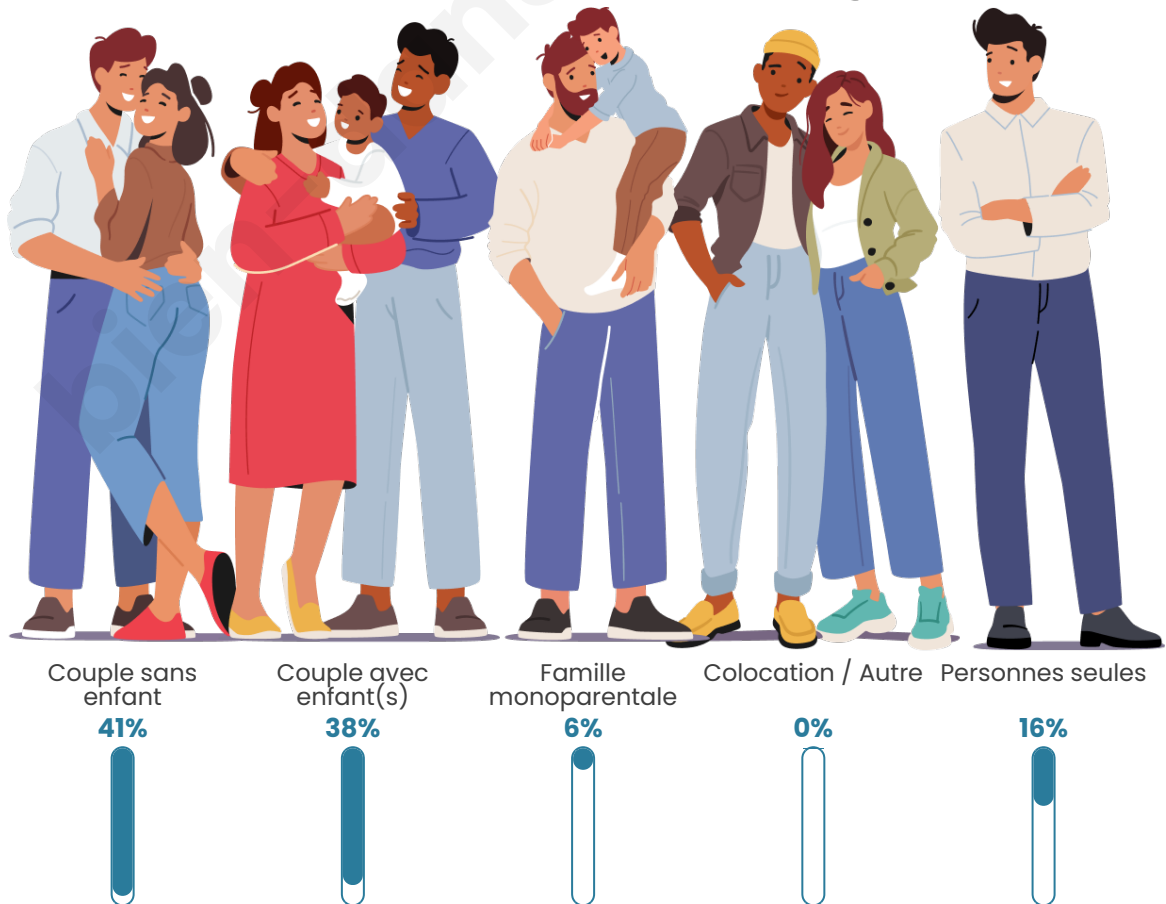

Tranche d'âge

Activité professionnelle

Niveau de diplôme

Composition des ménages

Profils électoraux

Premier tour

	Jean-Luc MÉLENCHON	25.33 %
	Emmanuel MACRON	22.22 %
	Marine LE PEN	22.22 %
	Jean LASSALLE	7.56 %
	Éric ZEMMOUR	7.11 %
	Valérie PÉCRESSÉ	3.56 %
	Philippe POUTOU	3.11 %
	Fabien ROUSSEL	2.67 %
	Anne HIDALGO	2.67 %
	Yannick JADOT	2.22 %
	Nicolas DUPONT- AIGNAN	1.33 %
	Nathalie ARTHAUD	0.00 %