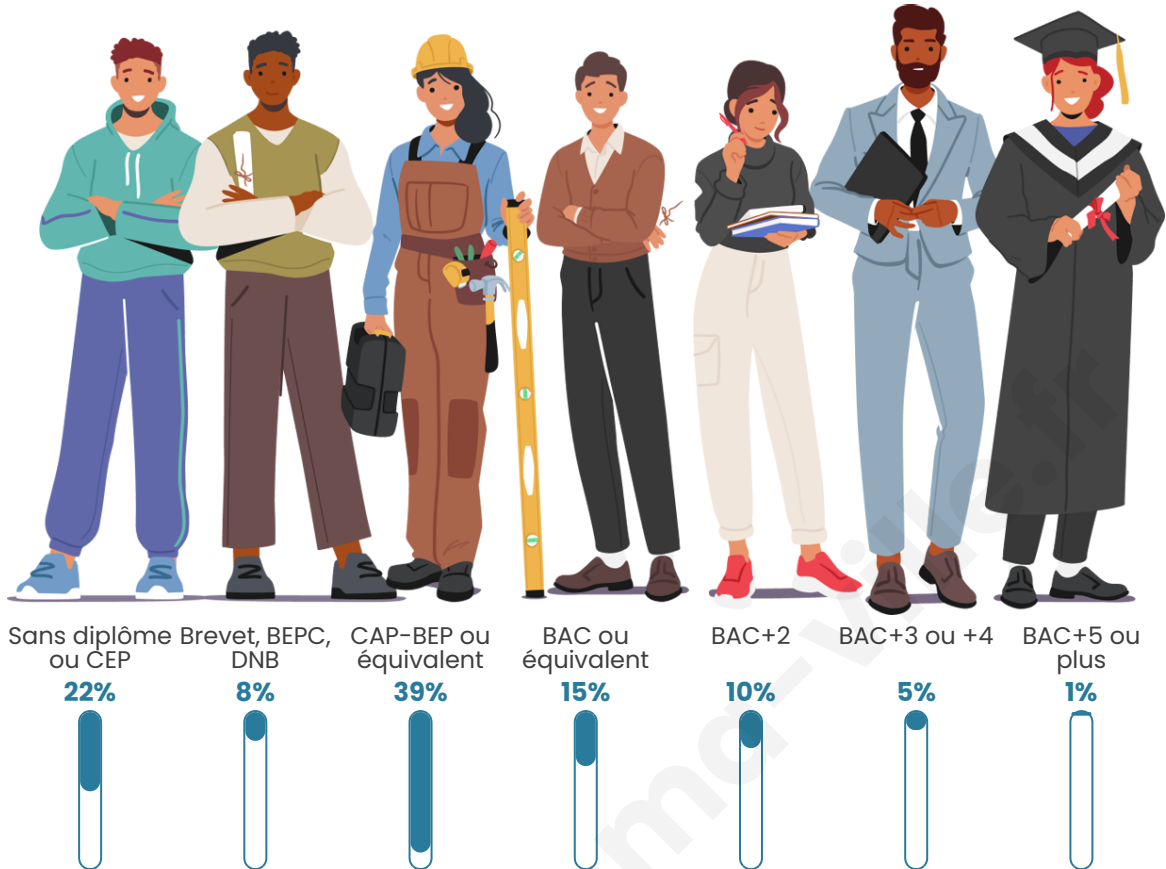

Statistiques sur la population

Nombre d'habitants

101

Age moyen

51 ans

Pop active

41.6%

Taux chômage

Tranche d'âge

Activité professionnelle

Niveau de diplôme

Composition des ménages

Profils électoraux

Premier tour

	Marine LE PEN	30.23 %
	Emmanuel MACRON	23.26 %
	Jean-Luc MÉLENCHON	11.63 %
	Valérie PÉCRESSÉ	9.30 %
	Yannick JADOT	5.81 %
	Fabien ROUSSEL	4.65 %
	Jean LASSALLE	3.49 %
	Éric ZEMMOUR	3.49 %
	Nicolas DUPONT-AIGNAN	3.49 %
	Nathalie ARTHAUD	2.33 %
	Anne HIDALGO	2.33 %
	Philippe POUTOU	0.00 %