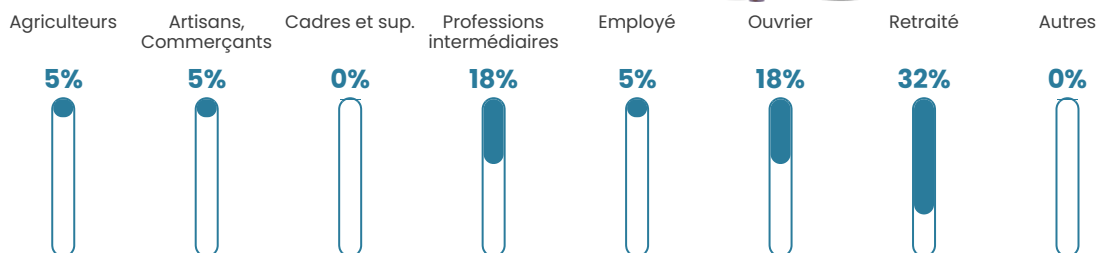

10.3%

Pop densité

6 h/km²

Revenu moyen

24 100 €/an

Evolution du nombre d'habitants

Sources : Institut national de la statistique et des études économiques (insee) selon Les dernières parutions officielles de 2024 portant sur les années 2020, 2021 et 2022.

Tranche d'âge

Activité professionnelle

Niveau de diplôme

Composition des ménages

Profils électoraux

Premier tour

	Marine LE PEN	30.23 %
	Emmanuel MACRON	23.26 %
	Jean-Luc MÉLENCHON	11.63 %
	Valérie PÉCRESSÉ	9.30 %
	Yannick JADOT	5.81 %
	Fabien ROUSSEL	4.65 %
	Jean LASSALLE	3.49 %
	Éric ZEMMOUR	3.49 %
	Nicolas DUPONT-AIGNAN	3.49 %
	Nathalie ARTHAUD	2.33 %
	Anne HIDALGO	2.33 %
	Philippe POUTOU	0.00 %