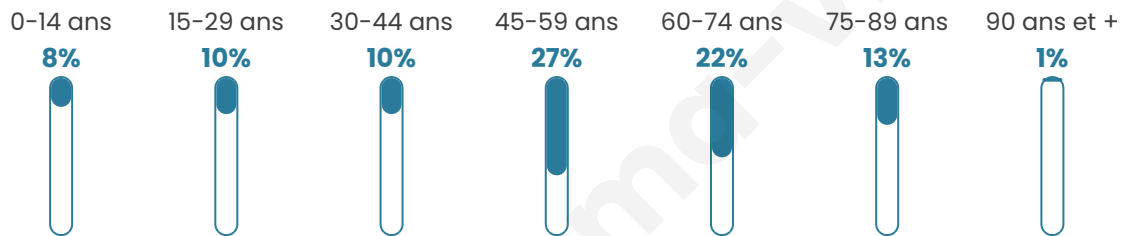

Statistiques sur la population

Nombre d'habitants

101

Age moyen

51 ans

Pop active

41.6%

Taux chômage

10.3%

Pop densité

6 h/km²

Revenu moyen

24 100 €/an

Evolution du nombre d'habitants

Sources : Institut national de la statistique et des études économiques (insee) selon Les dernières parutions officielles de 2024 portant sur les années 2020, 2021 et 2022.

Tranche d'âge

Activité professionnelle

Niveau de diplôme

Composition des ménages

Profils électoraux

Premier tour

	Marine LE PEN	30.23 %
	Emmanuel MACRON	23.26 %
	Jean-Luc MÉLENCHON	11.63 %
	Valérie PÉCRESSÉ	9.30 %
	Yannick JADOT	5.81 %
	Fabien ROUSSEL	4.65 %
	Jean LASSALLE	3.49 %
	Éric ZEMMOUR	3.49 %
	Nicolas DUPONT-AIGNAN	3.49 %
	Nathalie ARTHAUD	2.33 %
	Anne HIDALGO	2.33 %
	Philippe POUTOU	0.00 %

97 inscrits

Participation : 89.69%

Votes blancs : 1.15%

Votes nuls : 0.00%

Second tour

	Emmanuel MACRON	49,37 %
	Marine LE PEN	50,63 %

97 inscrits

Participation : 88.66%