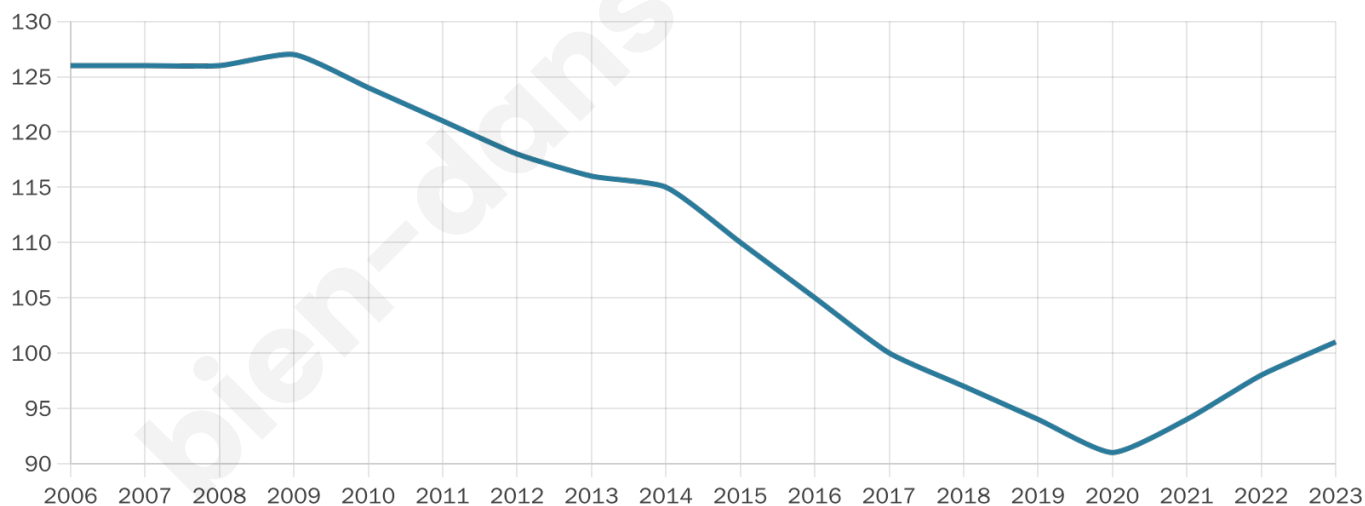

Statistiques sur la population

Nombre d'habitants

101

Age moyen

51 ans

Pop active

41.6%

Taux chômage

10.3%

Pop densité

6 h/km²

Revenu moyen

24 100 €/an

Evolution du nombre d'habitants

Sources : Institut national de la statistique et des études économiques (insee) selon Les dernières parutions officielles de 2024 portant sur les années 2020, 2021 et 2022.

Tranche d'âge

Activité professionnelle

Niveau de diplôme

Composition des ménages

Profils électoraux

Premier tour

	Marine LE PEN	30.23 %
	Emmanuel MACRON	23.26 %
	Jean-Luc MÉLENCHON	11.63 %
	Valérie PÉCRESSÉ	9.30 %
	Yannick JADOT	5.81 %
	Fabien ROUSSEL	4.65 %
	Jean LASSALLE	3.49 %
	Éric ZEMMOUR	3.49 %
	Nicolas DUPONT-AIGNAN	3.49 %
	Nathalie ARTHAUD	2.33 %
	Anne HIDALGO	2.33 %
	Philippe POUTOU	0.00 %