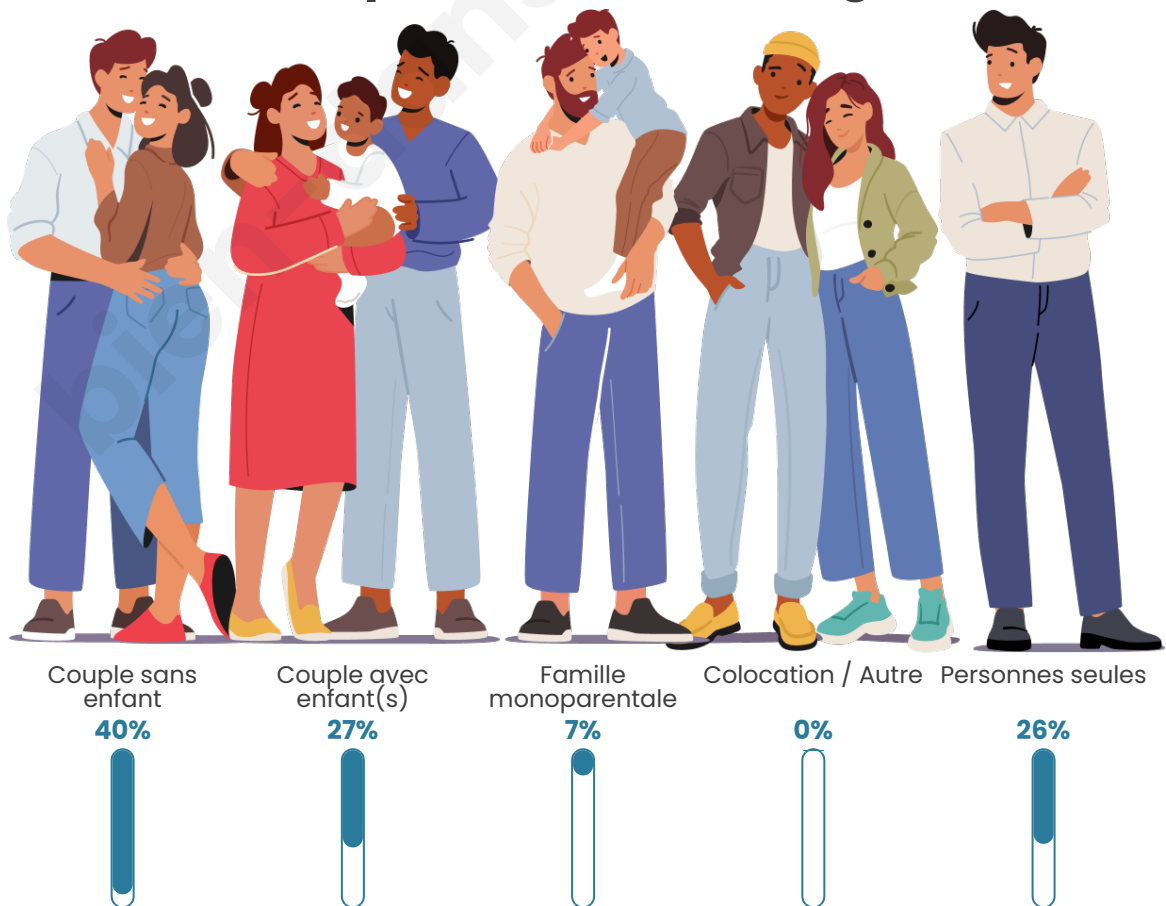

Statistiques sur la population

Nombre d'habitants

101

Age moyen

51 ans

Pop active

41.6%

Taux chômage

Tranche d'âge

Activité professionnelle

Niveau de diplôme

Composition des ménages

Profils électoraux

Premier tour

	Marine LE PEN	30.23 %
	Emmanuel MACRON	23.26 %
	Jean-Luc MÉLENCHON	11.63 %
	Valérie PÉCRESSÉ	9.30 %
	Yannick JADOT	5.81 %
	Fabien ROUSSEL	4.65 %
	Jean LASSALLE	3.49 %
	Éric ZEMMOUR	3.49 %
	Nicolas DUPONT-AIGNAN	3.49 %
	Nathalie ARTHAUD	2.33 %
	Anne HIDALGO	2.33 %
	Philippe POUTOU	0.00 %