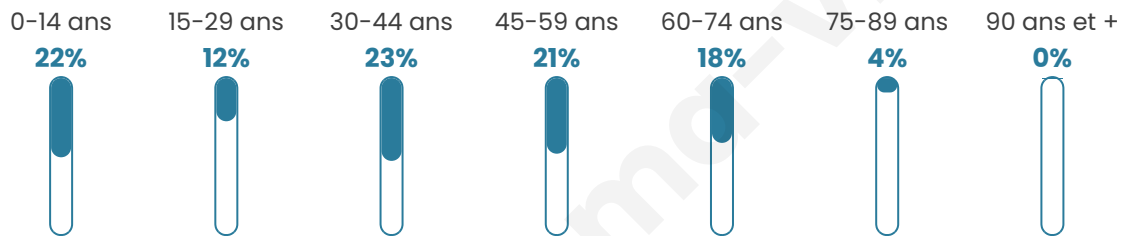

1 466

Age moyen

39 ans

Pop active

50.1%

Taux chômage

4.3%

Pop densité

77 h/km²

Revenu moyen

25 640 €/an

Evolution du nombre d'habitants

Sources : Institut national de la statistique et des études économiques (insee) selon Les dernières parutions officielles de 2024 portant sur les années 2020, 2021 et 2022.

Tranche d'âge

Activité professionnelle

Niveau de diplôme

Composition des ménages

Profils électoraux

Premier tour

	Marine LE PEN	27.88 %
	Emmanuel MACRON	26.41 %
	Jean-Luc MÉLENCHON	16.48 %
	Yannick JADOT	6.21 %
	Éric ZEMMOUR	5.87 %
	Jean LASSALLE	4.63 %
	Valérie PÉCRESE	4.06 %
	Nicolas DUPONT-AIGNAN	2.82 %
	Fabien ROUSSEL	2.26 %
	Anne HIDALGO	1.47 %
	Nathalie ARTHAUD	1.13 %
	Philippe POUTOU	0.79 %