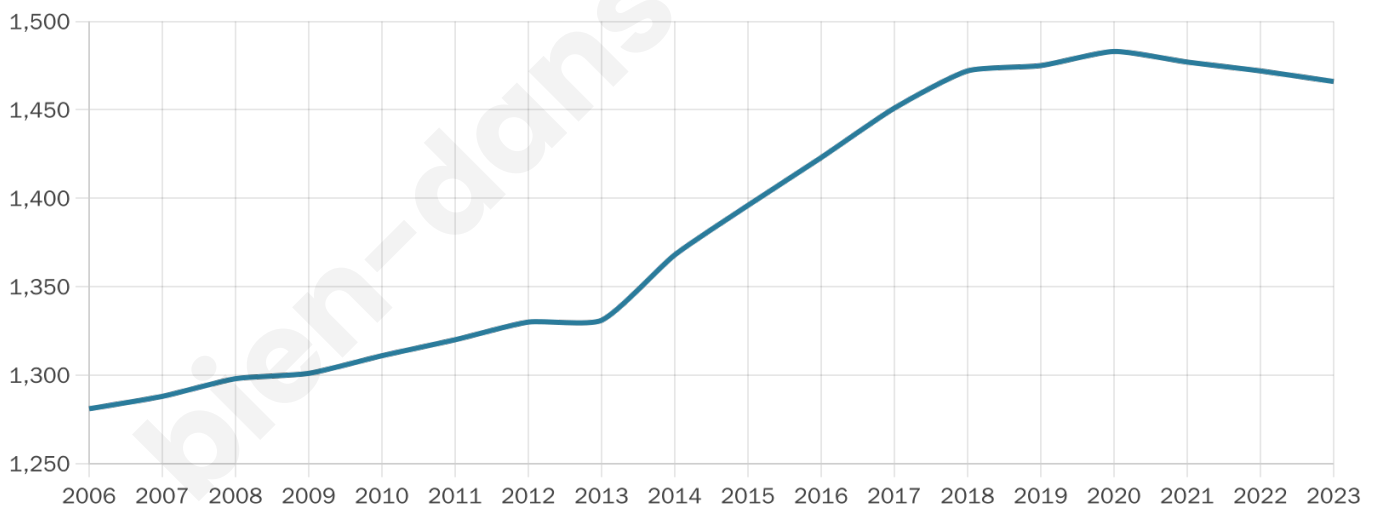

1 466

Age moyen

39 ans

Pop active

50.1%

Taux chômage

4.3%

Pop densité

77 h/km²

Revenu moyen

25 640 €/an

Evolution du nombre d'habitants

Sources : Institut national de la statistique et des études économiques (insee) selon Les dernières parutions officielles de 2024 portant sur les années 2020, 2021 et 2022.