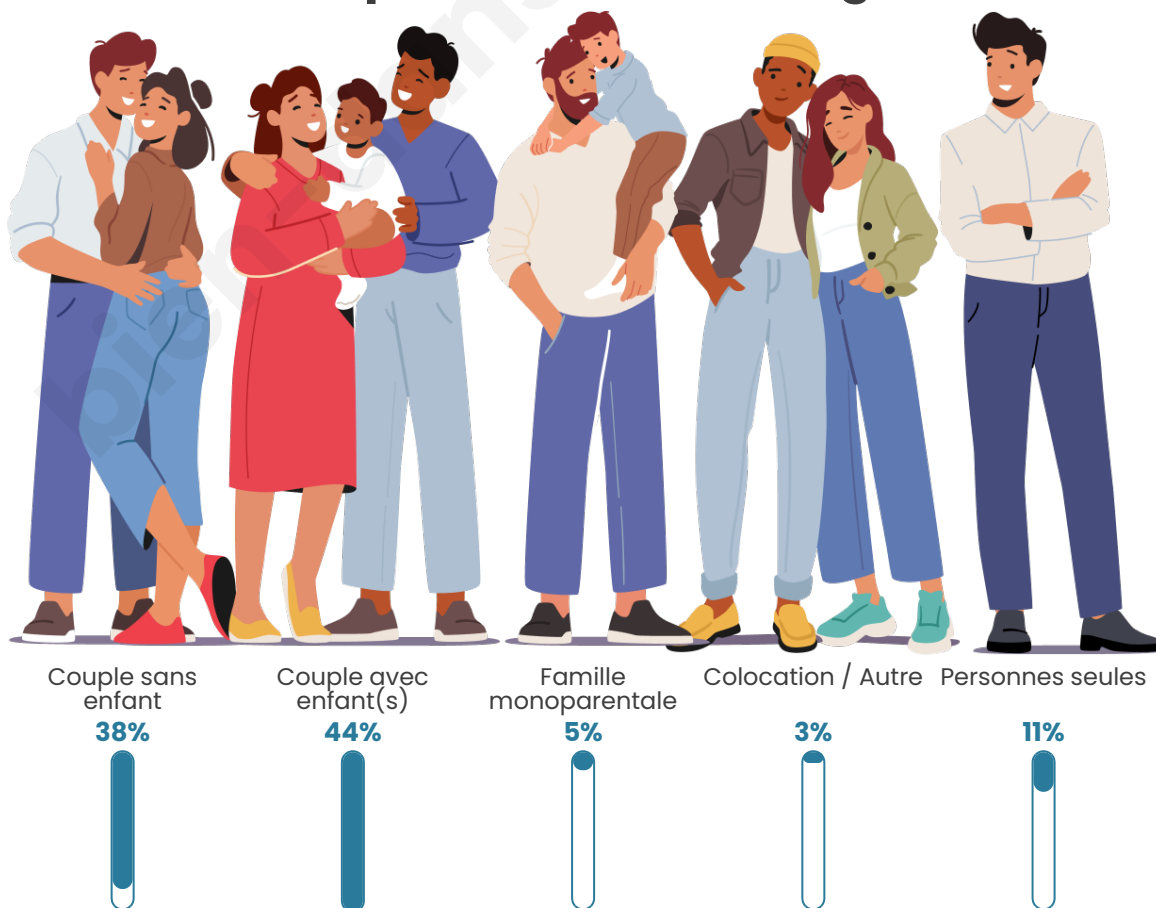

Tranche d'âge

Activité professionnelle

Niveau de diplôme

Composition des ménages

Profils électoraux

Premier tour

	Marine LE PEN	27.88 %
	Emmanuel MACRON	26.41 %
	Jean-Luc MÉLENCHON	16.48 %
	Yannick JADOT	6.21 %
	Éric ZEMMOUR	5.87 %
	Jean LASSALLE	4.63 %
	Valérie PÉCRESE	4.06 %
	Nicolas DUPONT-AIGNAN	2.82 %
	Fabien ROUSSEL	2.26 %
	Anne HIDALGO	1.47 %
	Nathalie ARTHAUD	1.13 %
	Philippe POUTOU	0.79 %