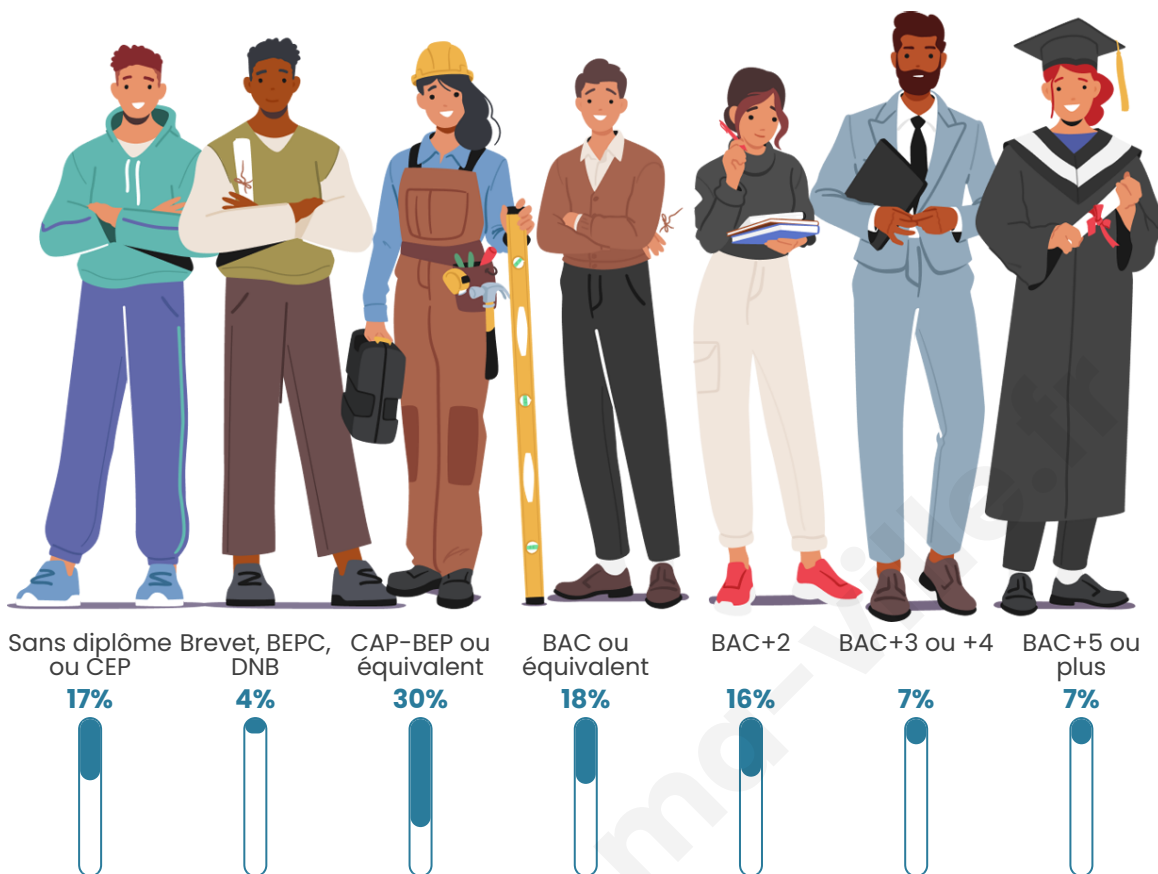

1 466

Age moyen

39 ans

Pop active

50.1%

Taux chômage

4.3%

Pop densité

Tranche d'âge

Activité professionnelle

Niveau de diplôme

Composition des ménages

Profils électoraux

Premier tour

	Marine LE PEN	27.88 %
	Emmanuel MACRON	26.41 %
	Jean-Luc MÉLENCHON	16.48 %
	Yannick JADOT	6.21 %
	Éric ZEMMOUR	5.87 %
	Jean LASSALLE	4.63 %
	Valérie PÉCRESE	4.06 %
	Nicolas DUPONT-AIGNAN	2.82 %
	Fabien ROUSSEL	2.26 %
	Anne HIDALGO	1.47 %
	Nathalie ARTHAUD	1.13 %
	Philippe POUTOU	0.79 %