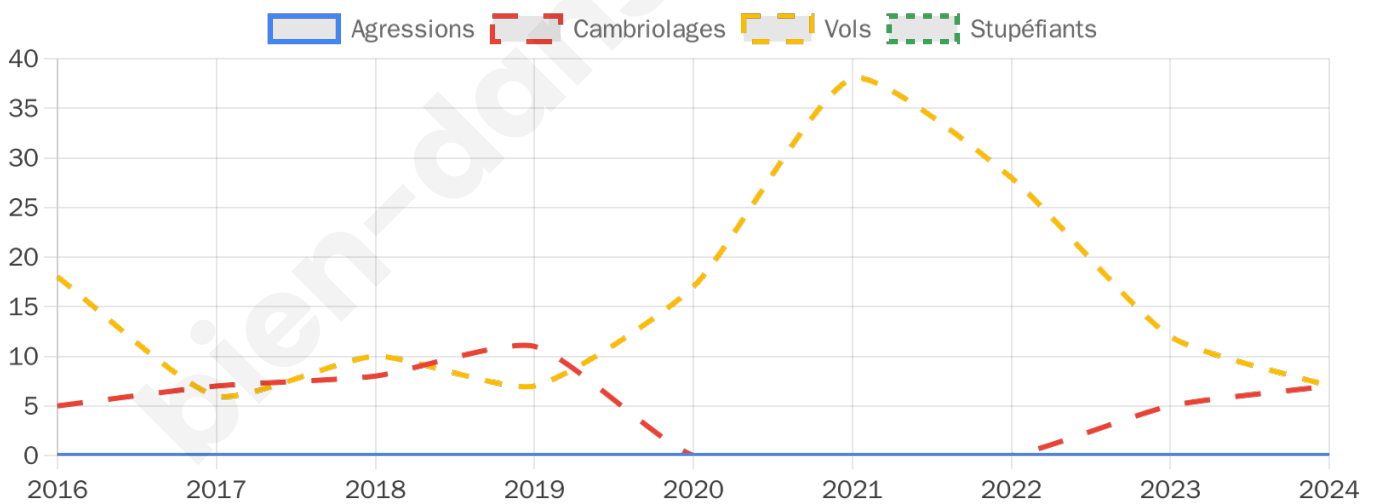

Sécurité

Agressions physiques / sexuelles

0

Cambriolages

7

Vols / dégradations

7

Stupéfiants

0

Evolution du nombre d'infractions