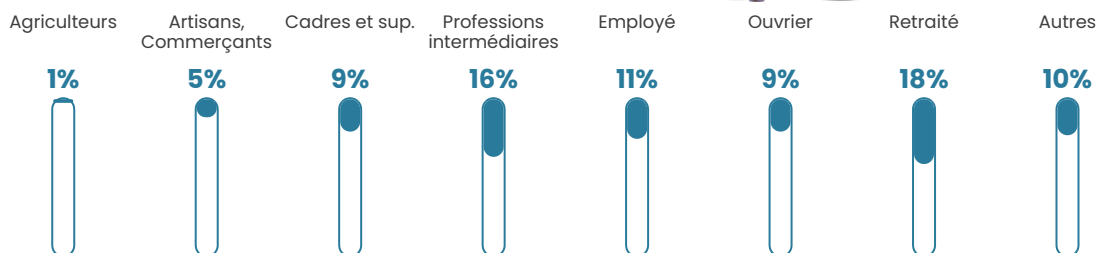

77 h/km²

Revenu moyen

25 640 €/an

Evolution du nombre d'habitants

Sources : Institut national de la statistique et des études économiques (insee) selon Les dernières parutions officielles de 2024 portant sur les années 2020, 2021 et 2022.

Tranche d'âge

Activité professionnelle

Niveau de diplôme

Composition des ménages

Profils électoraux

Premier tour

	Marine LE PEN	27.88 %
	Emmanuel MACRON	26.41 %
	Jean-Luc MÉLENCHON	16.48 %
	Yannick JADOT	6.21 %
	Éric ZEMMOUR	5.87 %
	Jean LASSALLE	4.63 %
	Valérie PÉCRESE	4.06 %
	Nicolas DUPONT-AIGNAN	2.82 %
	Fabien ROUSSEL	2.26 %
	Anne HIDALGO	1.47 %
	Nathalie ARTHAUD	1.13 %
	Philippe POUTOU	0.79 %