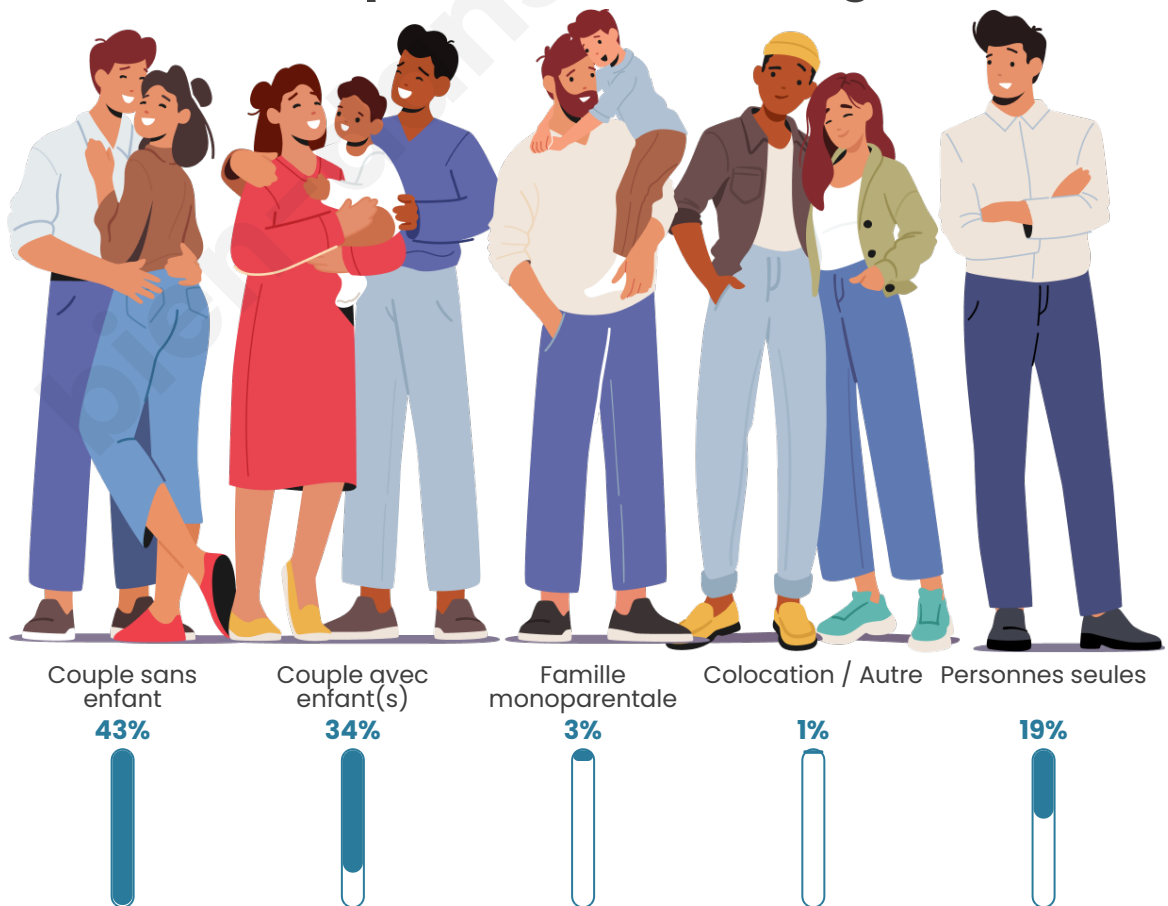

Tranche d'âge

Activité professionnelle

Niveau de diplôme

Composition des ménages

Profils électoraux

Premier tour

	Emmanuel MACRON	23.69 %
	Marine LE PEN	22.15 %
	Jean-Luc MÉLENCHON	17.54 %
	Éric ZEMMOUR	11.69 %
	Jean LASSALLE	5.85 %
	Valérie PÉCRESE	4.92 %
	Nicolas DUPONT- AIGNAN	4.31 %
	Fabien ROUSSEL	3.69 %
	Yannick JADOT	3.69 %
	Philippe POUTOU	1.54 %
	Anne HIDALGO	0.62 %
	Nathalie ARTHAUD	0.31 %