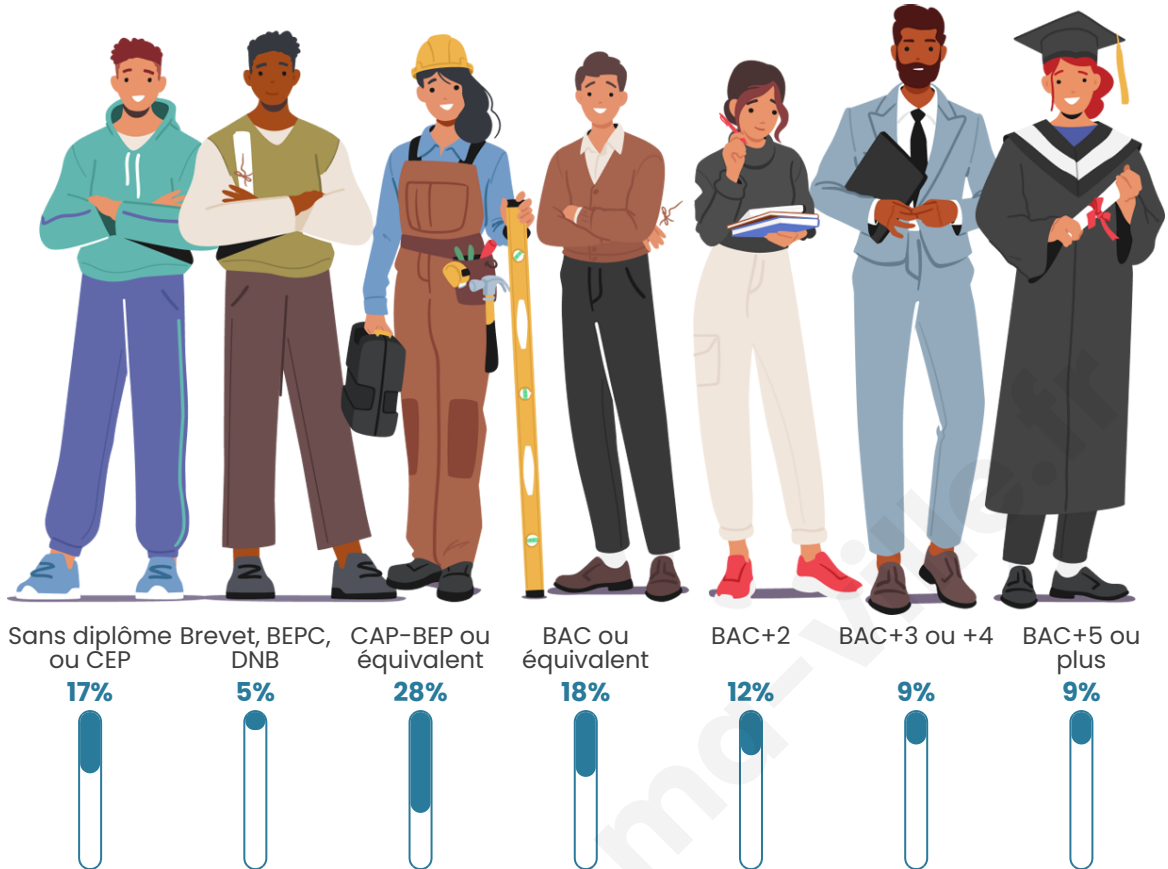

484

Age moyen

42 ans

Pop active

49.4%

Taux chômage

6.6%

Pop densité

Tranche d'âge

Activité professionnelle

Niveau de diplôme

Composition des ménages

Profils électoraux

Premier tour

	Emmanuel MACRON	23.69 %
	Marine LE PEN	22.15 %
	Jean-Luc MÉLENCHON	17.54 %
	Éric ZEMMOUR	11.69 %
	Jean LASSALLE	5.85 %
	Valérie PÉCRESE	4.92 %
	Nicolas DUPONT- AIGNAN	4.31 %
	Fabien ROUSSEL	3.69 %
	Yannick JADOT	3.69 %
	Philippe POUTOU	1.54 %
	Anne HIDALGO	0.62 %
	Nathalie ARTHAUD	0.31 %