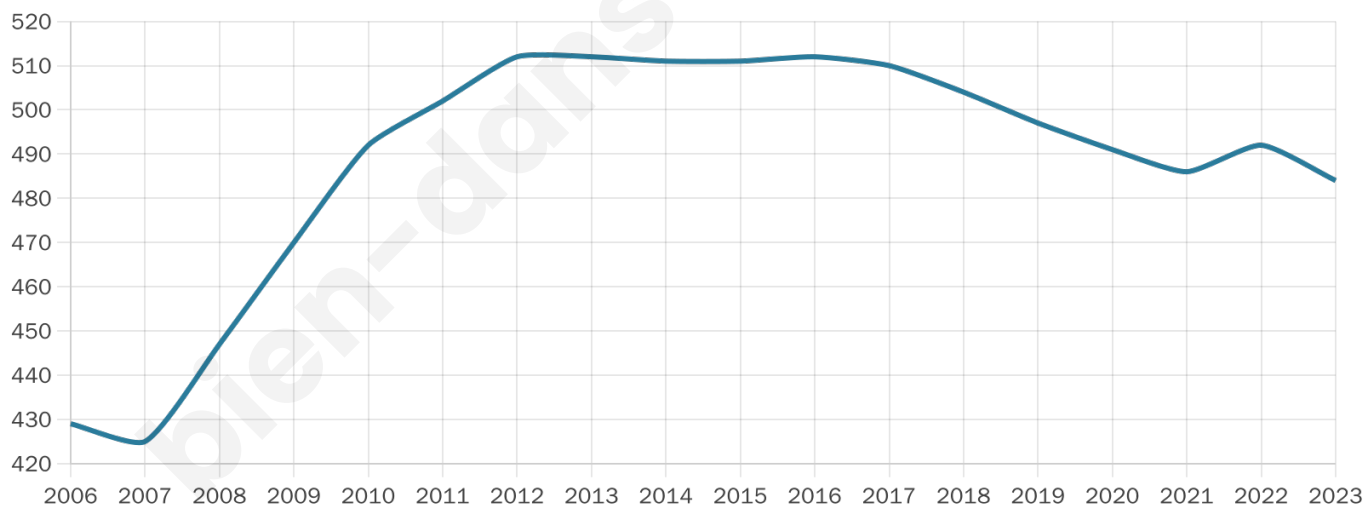

484

Age moyen

42 ans

Pop active

49.4%

Taux chômage

6.6%

Pop densité

18 h/km²

Revenu moyen

23 470 €/an

Evolution du nombre d'habitants

Sources : Institut national de la statistique et des études économiques (insee) selon Les dernières parutions officielles de 2024 portant sur les années 2020, 2021 et 2022.