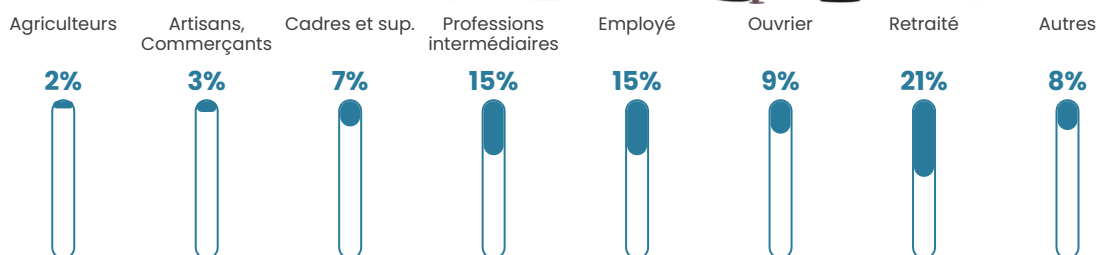

18 h/km²

Revenu moyen

23 470 €/an

Evolution du nombre d'habitants

Sources : Institut national de la statistique et des études économiques (insee) selon Les dernières parutions officielles de 2024 portant sur les années 2020, 2021 et 2022.

Tranche d'âge

Activité professionnelle

Niveau de diplôme

Composition des ménages

Profils électoraux

Premier tour

	Emmanuel MACRON	23.69 %
	Marine LE PEN	22.15 %
	Jean-Luc MÉLENCHON	17.54 %
	Éric ZEMMOUR	11.69 %
	Jean LASSALLE	5.85 %
	Valérie PÉCRESE	4.92 %
	Nicolas DUPONT- AIGNAN	4.31 %
	Fabien ROUSSEL	3.69 %
	Yannick JADOT	3.69 %
	Philippe POUTOU	1.54 %
	Anne HIDALGO	0.62 %
	Nathalie ARTHAUD	0.31 %