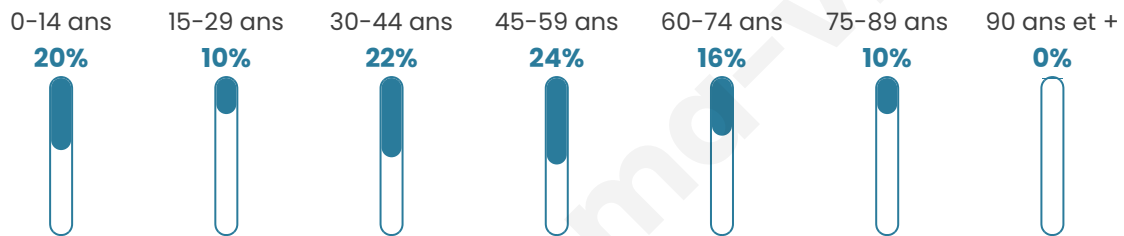

484

Age moyen

42 ans

Pop active

49.4%

Taux chômage

6.6%

Pop densité

18 h/km²

Revenu moyen

23 470 €/an

Evolution du nombre d'habitants

Sources : Institut national de la statistique et des études économiques (insee) selon Les dernières parutions officielles de 2024 portant sur les années 2020, 2021 et 2022.

Tranche d'âge

Activité professionnelle

Niveau de diplôme

Composition des ménages

Profils électoraux

Premier tour

	Emmanuel MACRON	23.69 %
	Marine LE PEN	22.15 %
	Jean-Luc MÉLENCHON	17.54 %
	Éric ZEMMOUR	11.69 %
	Jean LASSALLE	5.85 %
	Valérie PÉCRESE	4.92 %
	Nicolas DUPONT- AIGNAN	4.31 %
	Fabien ROUSSEL	3.69 %
	Yannick JADOT	3.69 %
	Philippe POUTOU	1.54 %
	Anne HIDALGO	0.62 %
	Nathalie ARTHAUD	0.31 %