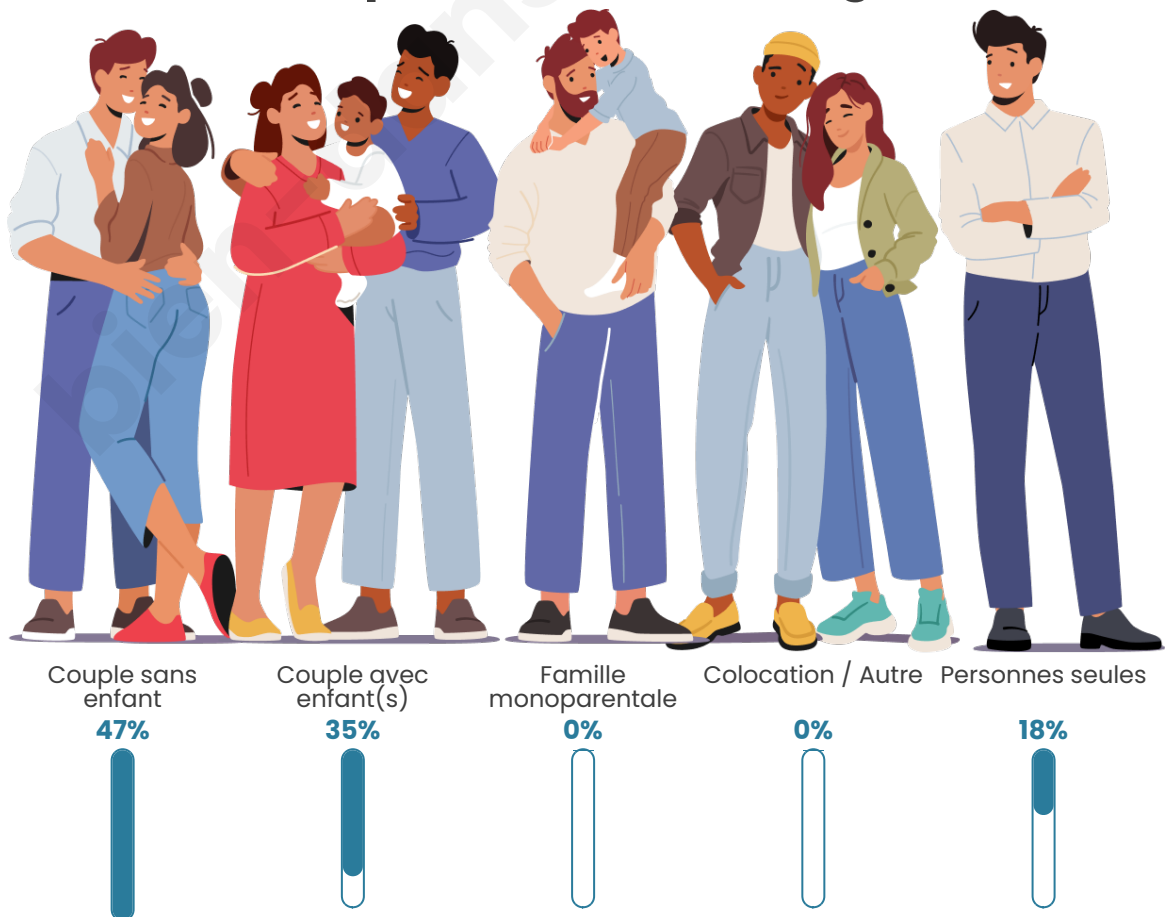

Tranche d'âge

Activité professionnelle

Niveau de diplôme

Composition des ménages

Profils électoraux

Premier tour

	Marine LE PEN	40.51 %
	Emmanuel MACRON	21.52 %
	Jean-Luc MÉLENCHON	10.13 %
	Jean LASSALLE	8.86 %
	Éric ZEMMOUR	7.59 %
	Valérie PÉCRESSÉ	3.80 %
	Fabien ROUSSEL	2.53 %
	Nicolas DUPONT-AIGNAN	2.53 %
	Yannick JADOT	1.27 %
	Philippe POUTOU	1.27 %
	Nathalie ARTHAUD	0.00 %
	Anne HIDALGO	0.00 %