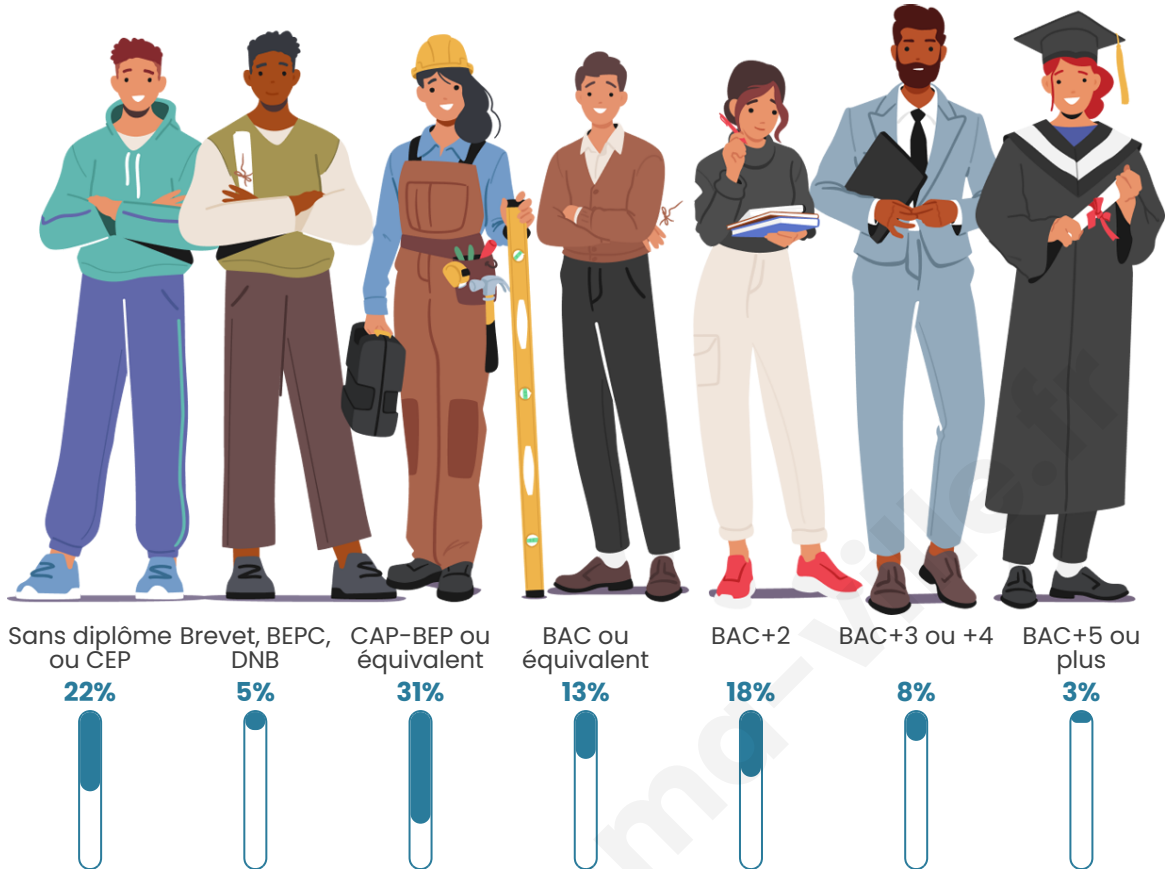

118

Age moyen

38 ans

Pop active

50%

Taux chômage

5.5%

Pop densité

Tranche d'âge

Activité professionnelle

Niveau de diplôme

Composition des ménages

Profils électoraux

Premier tour

	Marine LE PEN	40.51 %
	Emmanuel MACRON	21.52 %
	Jean-Luc MÉLENCHON	10.13 %
	Jean LASSALLE	8.86 %
	Éric ZEMMOUR	7.59 %
	Valérie PÉCRESSÉ	3.80 %
	Fabien ROUSSEL	2.53 %
	Nicolas DUPONT-AIGNAN	2.53 %
	Yannick JADOT	1.27 %
	Philippe POUTOU	1.27 %
	Nathalie ARTHAUD	0.00 %
	Anne HIDALGO	0.00 %