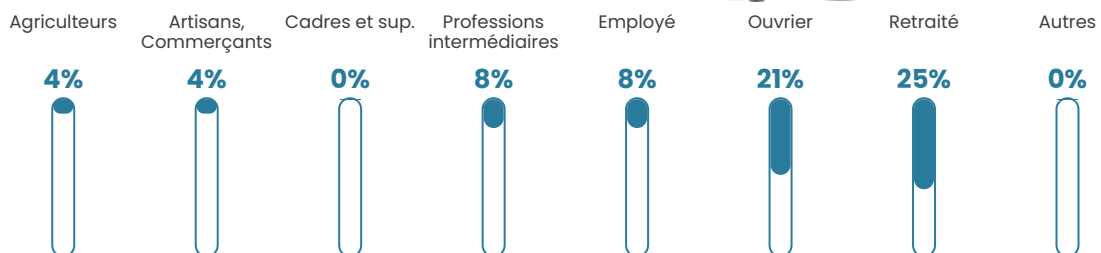

20 h/km²

Revenu moyen

23 420 €/an

Evolution du nombre d'habitants

Sources : Institut national de la statistique et des études économiques (insee) selon Les dernières parutions officielles de 2024 portant sur les années 2020, 2021 et 2022.

Tranche d'âge

Activité professionnelle

Niveau de diplôme

Composition des ménages

Profils électoraux

Premier tour

	Marine LE PEN	40.51 %
	Emmanuel MACRON	21.52 %
	Jean-Luc MÉLENCHON	10.13 %
	Jean LASSALLE	8.86 %
	Éric ZEMMOUR	7.59 %
	Valérie PÉCRESSÉ	3.80 %
	Fabien ROUSSEL	2.53 %
	Nicolas DUPONT-AIGNAN	2.53 %
	Yannick JADOT	1.27 %
	Philippe POUTOU	1.27 %
	Nathalie ARTHAUD	0.00 %
	Anne HIDALGO	0.00 %