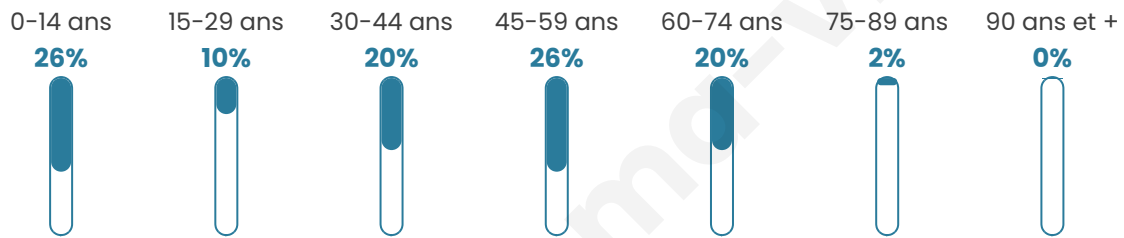

118

Age moyen

38 ans

Pop active

50%

Taux chômage

5.5%

Pop densité

20 h/km²

Revenu moyen

23 420 €/an

Evolution du nombre d'habitants

Sources : Institut national de la statistique et des études économiques (insee) selon Les dernières parutions officielles de 2024 portant sur les années 2020, 2021 et 2022.

Tranche d'âge

Activité professionnelle

Niveau de diplôme

Composition des ménages

Profils électoraux

Premier tour

	Marine LE PEN	40.51 %
	Emmanuel MACRON	21.52 %
	Jean-Luc MÉLENCHON	10.13 %
	Jean LASSALLE	8.86 %
	Éric ZEMMOUR	7.59 %
	Valérie PÉCRESSÉ	3.80 %
	Fabien ROUSSEL	2.53 %
	Nicolas DUPONT-AIGNAN	2.53 %
	Yannick JADOT	1.27 %
	Philippe POUTOU	1.27 %
	Nathalie ARTHAUD	0.00 %
	Anne HIDALGO	0.00 %