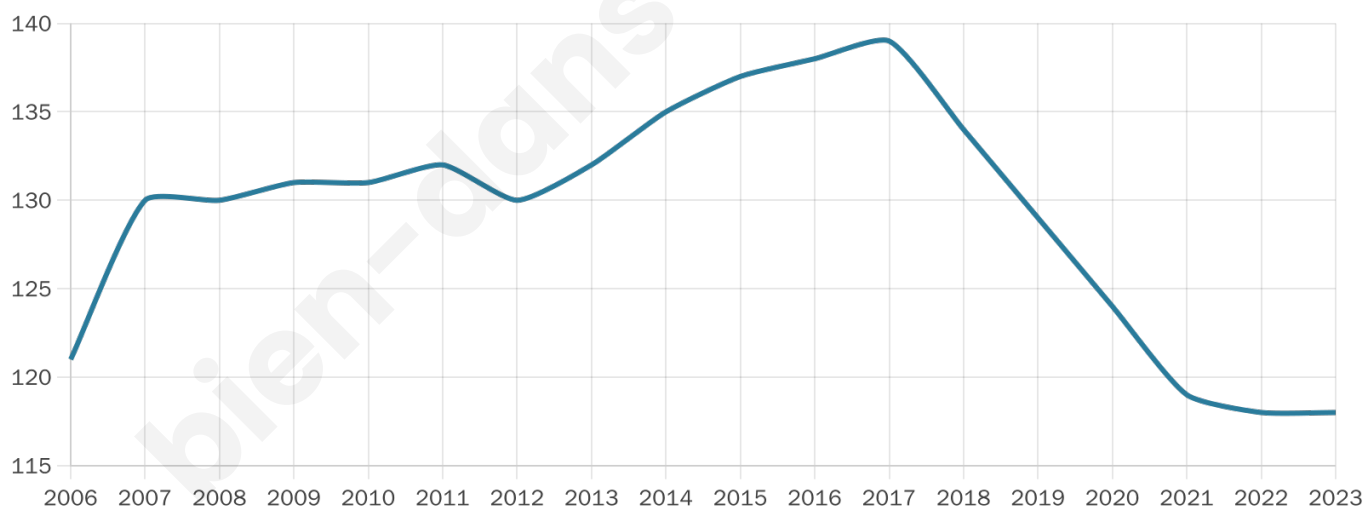

118

Age moyen

38 ans

Pop active

50%

Taux chômage

5.5%

Pop densité

20 h/km²

Revenu moyen

23 420 €/an

Evolution du nombre d'habitants

Sources : Institut national de la statistique et des études économiques (insee) selon Les dernières parutions officielles de 2024 portant sur les années 2020, 2021 et 2022.