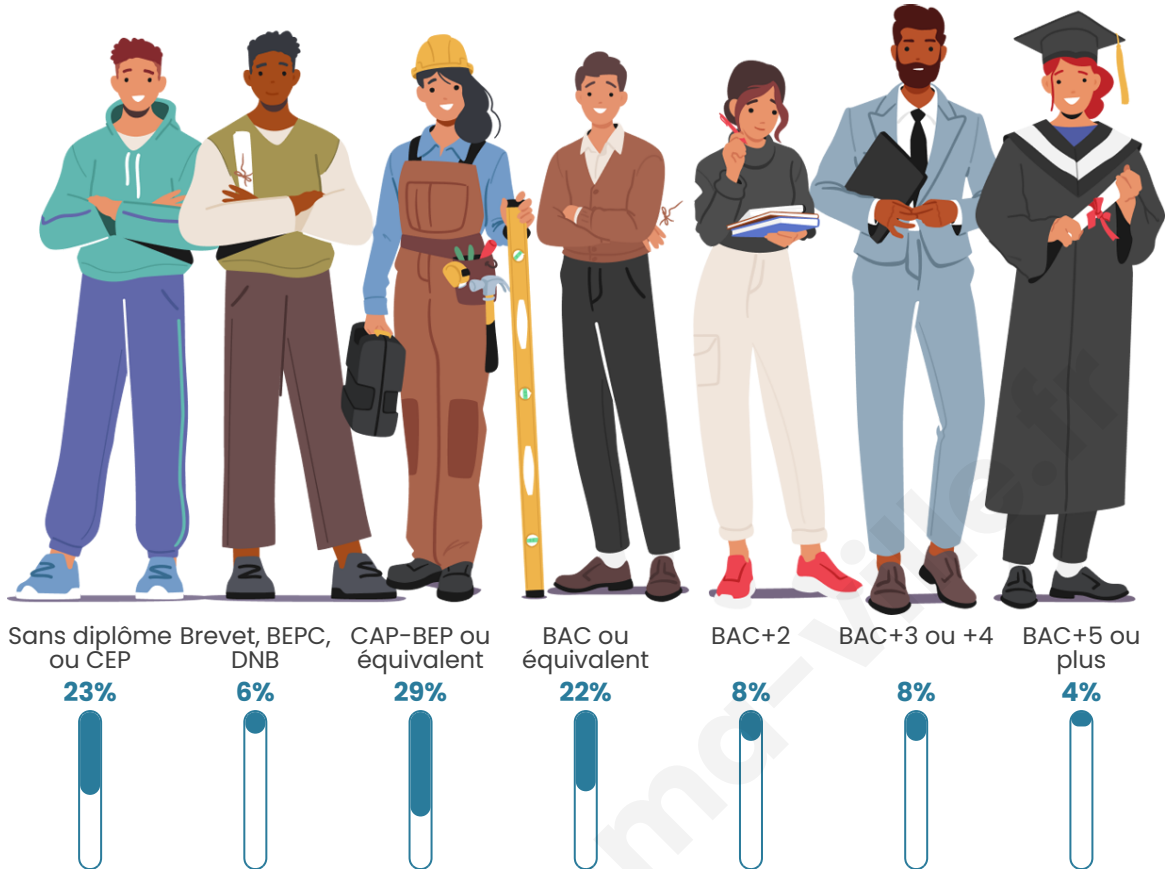

112

Age moyen

46 ans

Pop active

45.5%

Taux chômage

14.3%

Pop densité

Tranche d'âge

Activité professionnelle

Niveau de diplôme

Composition des ménages

Profils électoraux

Premier tour

	Marine LE PEN	35.29 %
	Emmanuel MACRON	25.88 %
	Valérie PÉCRESE	15.29 %
	Jean LASSALLE	7.06 %
	Jean-Luc MÉLENCHON	7.06 %
	Éric ZEMMOUR	3.53 %
	Philippe POUTOU	3.53 %
	Nathalie ARTHAUD	1.18 %
	Fabien ROUSSEL	1.18 %
	Anne HIDALGO	0.00 %
	Yannick JADOT	0.00 %
	Nicolas DUPONT- AIGNAN	0.00 %