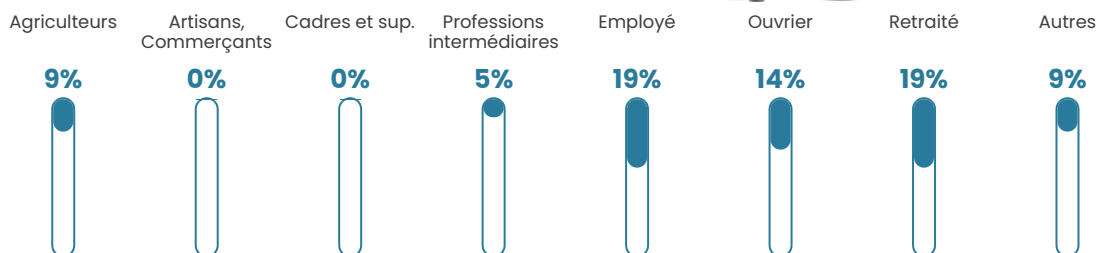

112

Age moyen

46 ans

Pop active

45.5%

Taux chômage

14.3%

Pop densité

11 h/km²

Revenu moyen

22 360 €/an

Evolution du nombre d'habitants

Sources : Institut national de la statistique et des études économiques (insee) selon Les dernières parutions officielles de 2024 portant sur les années 2020, 2021 et 2022.

Tranche d'âge

Activité professionnelle

Niveau de diplôme

Composition des ménages

Profils électoraux

Premier tour

	Marine LE PEN	35.29 %
	Emmanuel MACRON	25.88 %
	Valérie PÉCRESE	15.29 %
	Jean LASSALLE	7.06 %
	Jean-Luc MÉLENCHON	7.06 %
	Éric ZEMMOUR	3.53 %
	Philippe POUTOU	3.53 %
	Nathalie ARTHAUD	1.18 %
	Fabien ROUSSEL	1.18 %
	Anne HIDALGO	0.00 %
	Yannick JADOT	0.00 %
	Nicolas DUPONT- AIGNAN	0.00 %