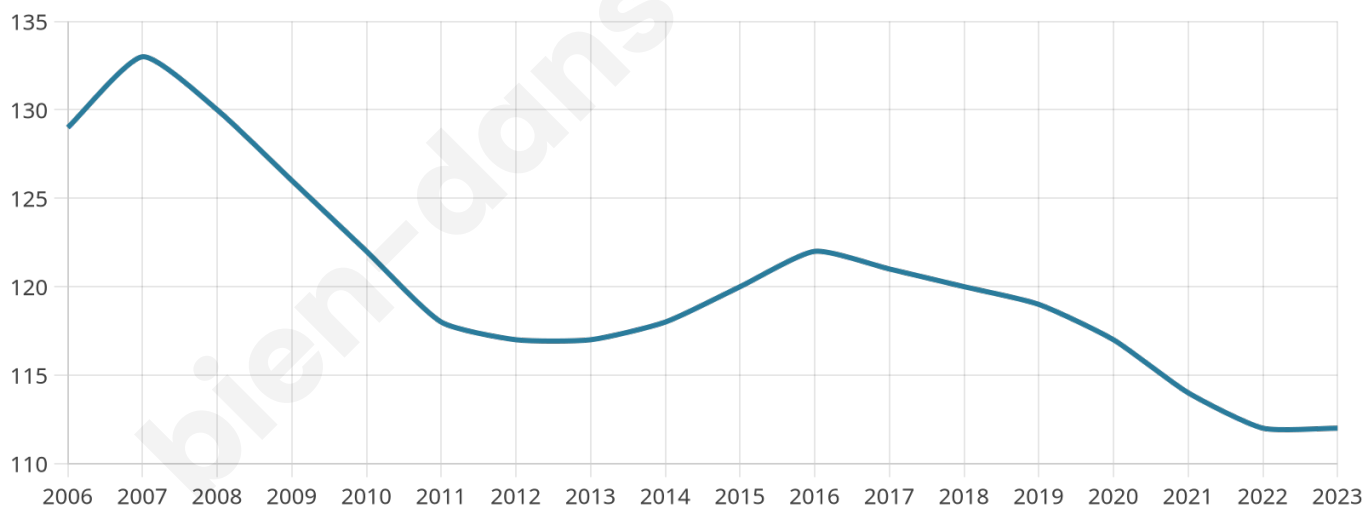

Version web

Ville de Saint-Quentin-le-Verger

Présenté par

BIEN dans ma **VILLE** 

Sommaire

Situation géographique	3
Statistiques sur la population	4
Evolution du nombre d'habitants	4
Tranche d'âge	5
0-14 ans	5
15-29 ans	5
30-44 ans	5
45-59 ans	5
60-74 ans	5
75-89 ans	5
90 ans et +	5
Activité professionnelle	5
Agriculteurs	5
Artisans, Commerçants	5
Cadres et sup.	5
Professions intermédiaires	5
Employé	5
Ouvrier	5
Retraité	5
Autres	5
Niveau de diplôme	6
Sans diplôme ou CEP	6
Brevet, BEPC, DNB	6
CAP-BEP ou équivalent	6
BAC ou équivalent	6
BAC+2	6
BAC+3 ou +4	6
BAC+5 ou plus	6
Composition des ménages	6
Couple sans enfant	6
Couple avec enfant(s)	6
Famille monoparentale	6
Colocation / Autre	6
Personnes seules	6
Profils électoraux	7
Premier tour	7
Sécurité	8
Evolution du nombre d'infractions	8
Pour comparer	9
Services à la population	10
Commerce	10
Éducation	10
Villes autour de Saint-Quentin-le-Verger	12

112

Age moyen

46 ans

Pop active

45.5%

Taux chômage

14.3%

Pop densité

11 h/km²

Revenu moyen

22 360 €/an

Evolution du nombre d'habitants

Sources : Institut national de la statistique et des études économiques (insee) selon Les dernières parutions officielles de 2024 portant sur les années 2020, 2021 et 2022.