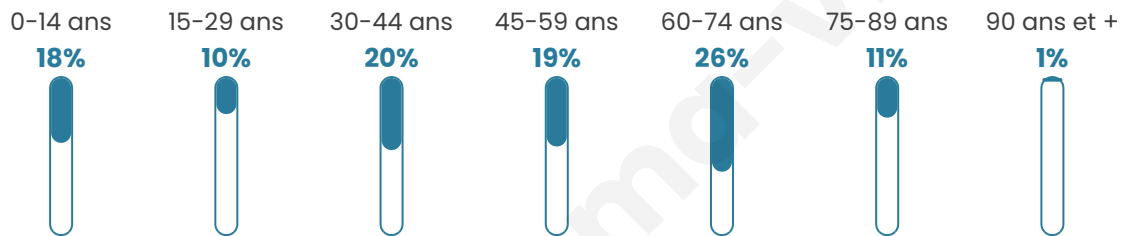

112

Age moyen

46 ans

Pop active

45.5%

Taux chômage

14.3%

Pop densité

11 h/km²

Revenu moyen

22 360 €/an

Evolution du nombre d'habitants

Sources : Institut national de la statistique et des études économiques (insee) selon Les dernières parutions officielles de 2024 portant sur les années 2020, 2021 et 2022.

Tranche d'âge

Activité professionnelle

Niveau de diplôme

Composition des ménages

Profils électoraux

Premier tour

	Marine LE PEN	35.29 %
	Emmanuel MACRON	25.88 %
	Valérie PÉCRESE	15.29 %
	Jean LASSALLE	7.06 %
	Jean-Luc MÉLENCHON	7.06 %
	Éric ZEMMOUR	3.53 %
	Philippe POUTOU	3.53 %
	Nathalie ARTHAUD	1.18 %
	Fabien ROUSSEL	1.18 %
	Anne HIDALGO	0.00 %
	Yannick JADOT	0.00 %
	Nicolas DUPONT- AIGNAN	0.00 %

118 inscrits

Participation : 75.42%

Votes blancs : 2.25%

Votes nuls : 2.25%

Second tour

	Emmanuel MACRON	45,45 %
	Marine LE PEN	54,55 %

118 inscrits

Participation : 79.66%