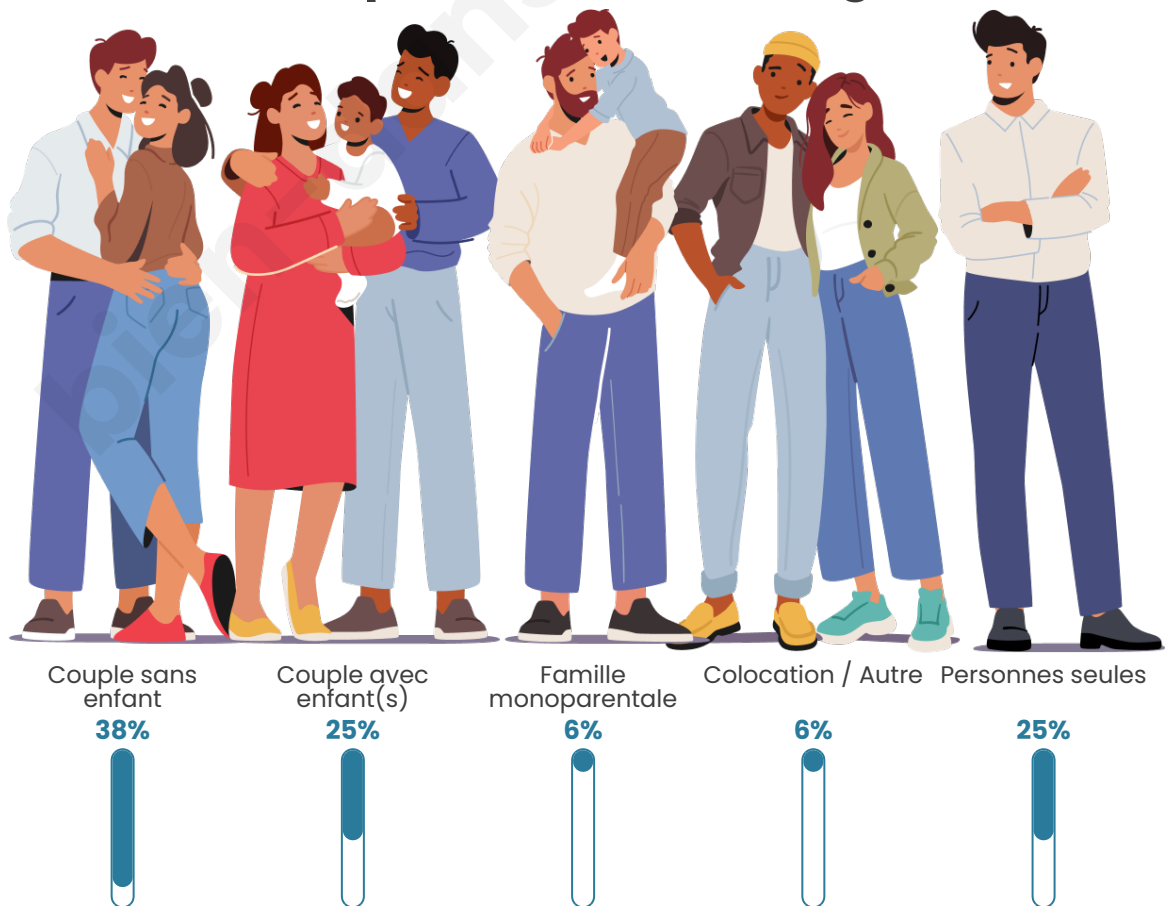

Tranche d'âge

Activité professionnelle

Niveau de diplôme

Composition des ménages

Profils électoraux

Premier tour

	Marine LE PEN	35.29 %
	Emmanuel MACRON	25.88 %
	Valérie PÉCRESE	15.29 %
	Jean LASSALLE	7.06 %
	Jean-Luc MÉLENCHON	7.06 %
	Éric ZEMMOUR	3.53 %
	Philippe POUTOU	3.53 %
	Nathalie ARTHAUD	1.18 %
	Fabien ROUSSEL	1.18 %
	Anne HIDALGO	0.00 %
	Yannick JADOT	0.00 %
	Nicolas DUPONT- AIGNAN	0.00 %