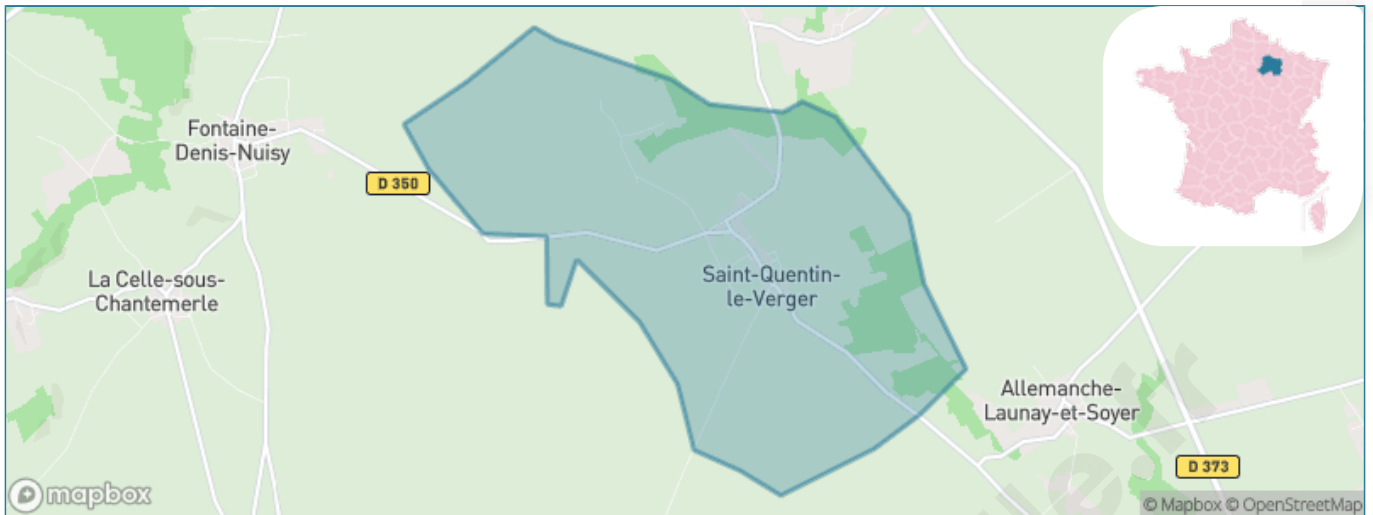

Version web

Ville de Saint-Quentin-le-Verger

Présenté par

BIEN dans ma **VILLE** 

Sommaire

Situation géographique	3
Statistiques sur la population	4
Evolution du nombre d'habitants	4
Tranche d'âge	5
0-14 ans	5
15-29 ans	5
30-44 ans	5
45-59 ans	5
60-74 ans	5
75-89 ans	5
90 ans et +	5
Activité professionnelle	5
Agriculteurs	5
Artisans, Commerçants	5
Cadres et sup.	5
Professions intermédiaires	5
Employé	5
Ouvrier	5
Retraité	5
Autres	5
Niveau de diplôme	6
Sans diplôme ou CEP	6
Brevet, BEPC, DNB	6
CAP-BEP ou équivalent	6
BAC ou équivalent	6
BAC+2	6
BAC+3 ou +4	6
BAC+5 ou plus	6
Composition des ménages	6
Couple sans enfant	6
Couple avec enfant(s)	6
Famille monoparentale	6
Colocation / Autre	6
Personnes seules	6
Profils électoraux	7
Premier tour	7
Sécurité	8
Evolution du nombre d'infractions	8
Pour comparer	9
Services à la population	10
Commerce	10
Éducation	10
Villes autour de Saint-Quentin-le-Verger	12

Situation géographique

i Informations clés

- **Région** : Grand Est
- **Département** : Marne
- **Code postal** : 51120
- **Superficie** : 10 km²

Marne
LE DÉPARTEMENT

Statistiques sur la population

Nombre d'habitants