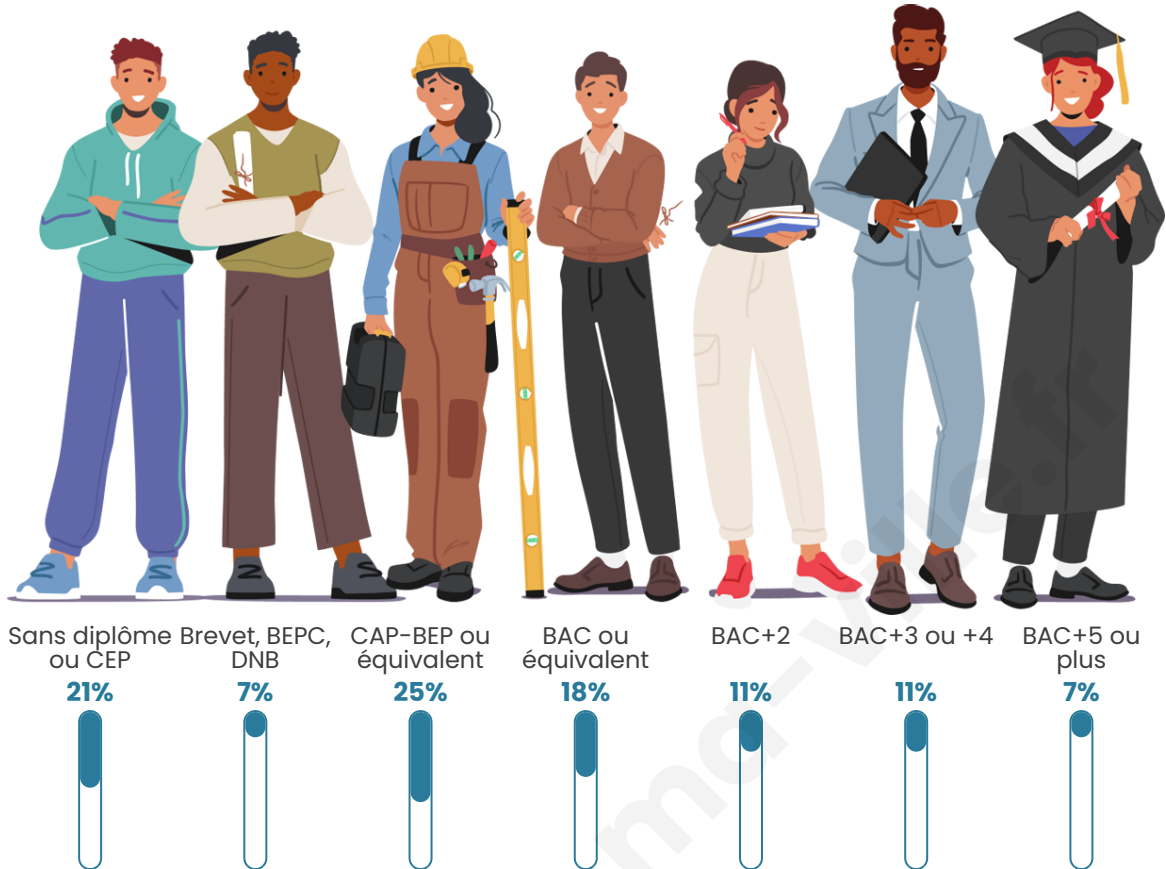

Tranche d'âge

Activité professionnelle

Niveau de diplôme

Composition des ménages

Profils électoraux

Premier tour

	Emmanuel MACRON	25.56 %
	Jean-Luc MÉLENCHON	23.27 %
	Marine LE PEN	21.81 %
	Éric ZEMMOUR	9.79 %
	Yannick JADOT	4.63 %
	Valérie PÉCRESE	3.49 %
	Jean LASSALLE	3.28 %
	Fabien ROUSSEL	2.71 %
	Anne HIDALGO	2.45 %
	Nicolas DUPONT-AIGNAN	1.77 %
	Philippe POUTOU	0.68 %
	Nathalie ARTHAUD	0.57 %