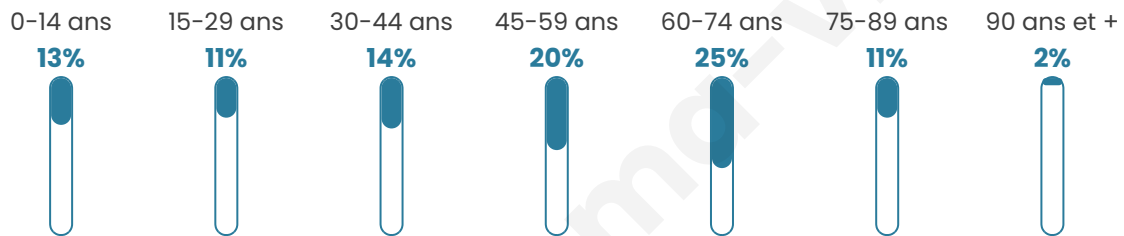

Version web

Ville de Saint-Quentin-la-Poterie

Présenté par

BIEN dans ma **VILLE** 

Sommaire

Situation géographique	3
Statistiques sur la population	4
Evolution du nombre d'habitants	4
Tranche d'âge	5
0-14 ans	5
15-29 ans	5
30-44 ans	5
45-59 ans	5
60-74 ans	5
75-89 ans	5
90 ans et +	5
Activité professionnelle	5
Agriculteurs	5
Artisans, Commerçants	5
Cadres et sup.	5
Professions intermédiaires	5
Employé	5
Ouvrier	5
Retraité	5
Autres	5
Niveau de diplôme	6
Sans diplôme ou CEP	6
Brevet, BEPC, DNB	6
CAP-BEP ou équivalent	6
BAC ou équivalent	6
BAC+2	6
BAC+3 ou +4	6
BAC+5 ou plus	6
Composition des ménages	6
Couple sans enfant	6
Couple avec enfant(s)	6
Famille monoparentale	6
Colocation / Autre	6
Personnes seules	6
Profil électoraux	7
Premier tour	7
Sécurité	8
Evolution du nombre d'infractions	8
Pour comparer	9
Services à la population	10
Commerce	10
Éducation	10
Villes autour de Saint-Quentin-la-Poterie	11
Avis sur la ville de Saint-Quentin-la-Poterie	12
Moyenne par critère	12
Villes autour de Saint-Quentin-la-Poterie	12
Répartition des avis par note	12
Répartition des avis par note	12

48 ans

Pop active

38.3%

Taux chômage

9.5%

Pop densité

132 h/km²

Revenu moyen

22 830 €/an

Evolution du nombre d'habitants

Sources : Institut national de la statistique et des études économiques (insee) selon Les dernières parutions officielles de 2024 portant sur les années 2020, 2021 et 2022.

Tranche d'âge

Activité professionnelle

Niveau de diplôme

Composition des ménages

Profils électoraux

Premier tour

	Emmanuel MACRON	25.56 %
	Jean-Luc MÉLENCHON	23.27 %
	Marine LE PEN	21.81 %
	Éric ZEMMOUR	9.79 %
	Yannick JADOT	4.63 %
	Valérie PÉCRESE	3.49 %
	Jean LASSALLE	3.28 %
	Fabien ROUSSEL	2.71 %
	Anne HIDALGO	2.45 %
	Nicolas DUPONT-AIGNAN	1.77 %
	Philippe POUTOU	0.68 %
	Nathalie ARTHAUD	0.57 %