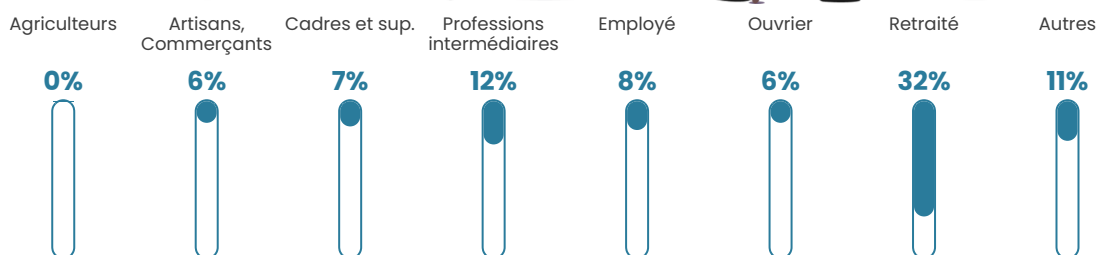

48 ans

Pop active

38.3%

Taux chômage

9.5%

Pop densité

132 h/km²

Revenu moyen

22 830 €/an

Evolution du nombre d'habitants

Sources : Institut national de la statistique et des études économiques (insee) selon Les dernières parutions officielles de 2024 portant sur les années 2020, 2021 et 2022.

Tranche d'âge

Activité professionnelle

Niveau de diplôme

Composition des ménages

Profils électoraux

Premier tour

	Emmanuel MACRON	25.56 %
	Jean-Luc MÉLENCHON	23.27 %
	Marine LE PEN	21.81 %
	Éric ZEMMOUR	9.79 %
	Yannick JADOT	4.63 %
	Valérie PÉCRESE	3.49 %
	Jean LASSALLE	3.28 %
	Fabien ROUSSEL	2.71 %
	Anne HIDALGO	2.45 %
	Nicolas DUPONT-AIGNAN	1.77 %
	Philippe POUTOU	0.68 %
	Nathalie ARTHAUD	0.57 %