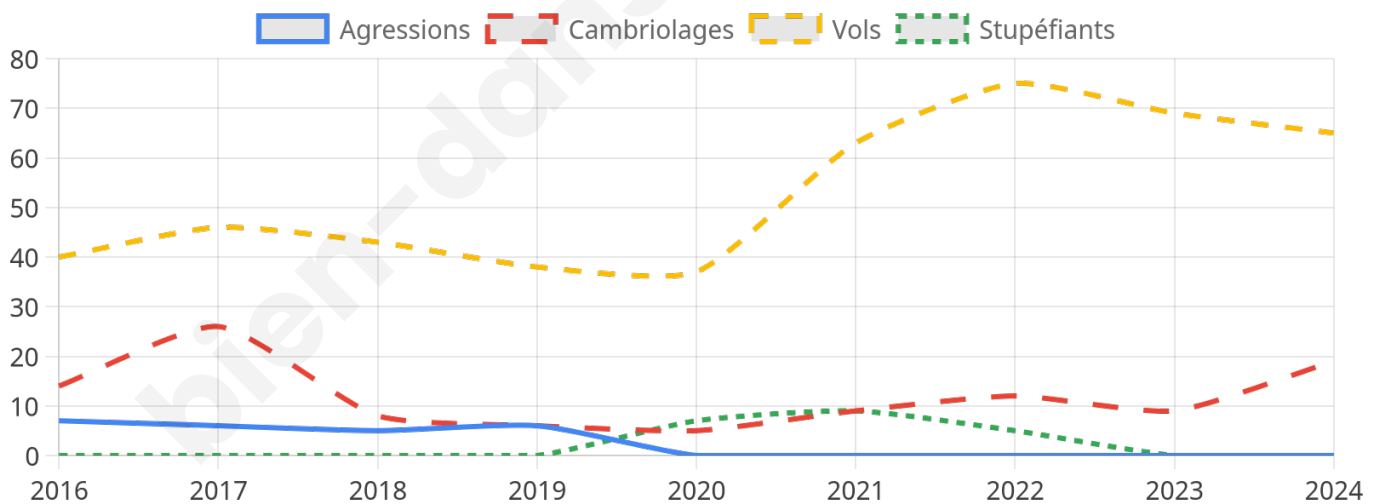

2 533 inscrits

Participation : 77.5%

Votes blancs : 1.48%

Votes nuls : 0.66%

Second tour

	Emmanuel MACRON	58,66 %
	Marine LE PEN	41,34 %

2 534 inscrits

Participation : 75.18%

Votes blancs : 7.45%

Votes nuls : 2.52%

Sécurité

Agressions physiques / sexuelles

0

Cambriolages

19

Vols / dégradations

65

Stupéfiants

0

Evolution du nombre d'infractions

Pour comparer

(en proportion du nombre d'habitants)

Sources : Bases statistiques communale, départementale et régionale de la délinquance enregistrée par la police et la gendarmerie nationales selon les dernières parutions officielles de 2025 portant sur l'année 2024 ([data.gouv](https://data.gouv.fr)).