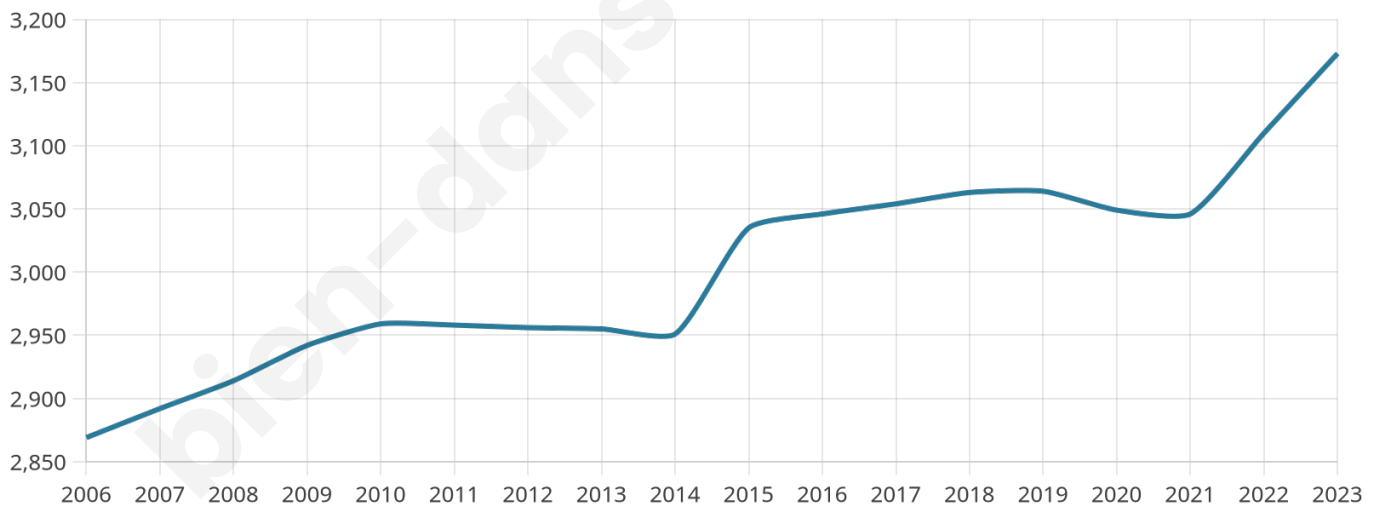

Version web

Ville de Saint-Quentin-la-Poterie

Présenté par

BIEN dans ma **VILLE** 

Sommaire

Situation géographique	3
Statistiques sur la population	4
Evolution du nombre d'habitants	4
Tranche d'âge	5
0-14 ans	5
15-29 ans	5
30-44 ans	5
45-59 ans	5
60-74 ans	5
75-89 ans	5
90 ans et +	5
Activité professionnelle	5
Agriculteurs	5
Artisans, Commerçants	5
Cadres et sup.	5
Professions intermédiaires	5
Employé	5
Ouvrier	5
Retraité	5
Autres	5
Niveau de diplôme	6
Sans diplôme ou CEP	6
Brevet, BEPC, DNB	6
CAP-BEP ou équivalent	6
BAC ou équivalent	6
BAC+2	6
BAC+3 ou +4	6
BAC+5 ou plus	6
Composition des ménages	6
Couple sans enfant	6
Couple avec enfant(s)	6
Famille monoparentale	6
Colocation / Autre	6
Personnes seules	6
Profil électoraux	7
Premier tour	7
Sécurité	8
Evolution du nombre d'infractions	8
Pour comparer	9
Services à la population	10
Commerce	10
Éducation	10
Villes autour de Saint-Quentin-la-Poterie	11
Avis sur la ville de Saint-Quentin-la-Poterie	12
Moyenne par critère	12
Villes autour de Saint-Quentin-la-Poterie	12
Répartition des avis par note	12
Répartition des avis par note	12

48 ans

Pop active

38.3%

Taux chômage

9.5%

Pop densité

132 h/km²

Revenu moyen

22 830 €/an

Evolution du nombre d'habitants

Sources : Institut national de la statistique et des études économiques (insee) selon Les dernières parutions officielles de 2024 portant sur les années 2020, 2021 et 2022.