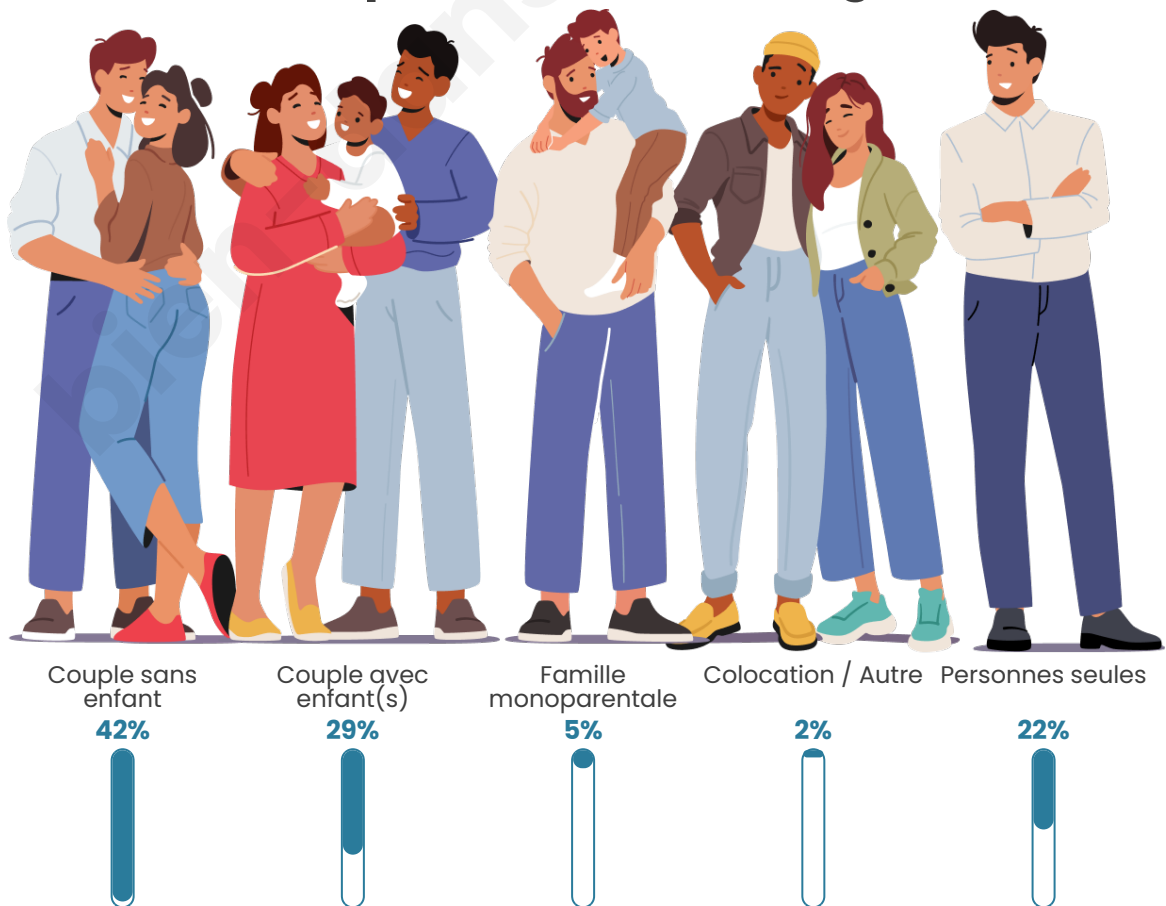

Tranche d'âge

Activité professionnelle

Niveau de diplôme

Composition des ménages

Profils électoraux

Premier tour

	Emmanuel MACRON	25.56 %
	Jean-Luc MÉLENCHON	23.27 %
	Marine LE PEN	21.81 %
	Éric ZEMMOUR	9.79 %
	Yannick JADOT	4.63 %
	Valérie PÉCRESE	3.49 %
	Jean LASSALLE	3.28 %
	Fabien ROUSSEL	2.71 %
	Anne HIDALGO	2.45 %
	Nicolas DUPONT-AIGNAN	1.77 %
	Philippe POUTOU	0.68 %
	Nathalie ARTHAUD	0.57 %