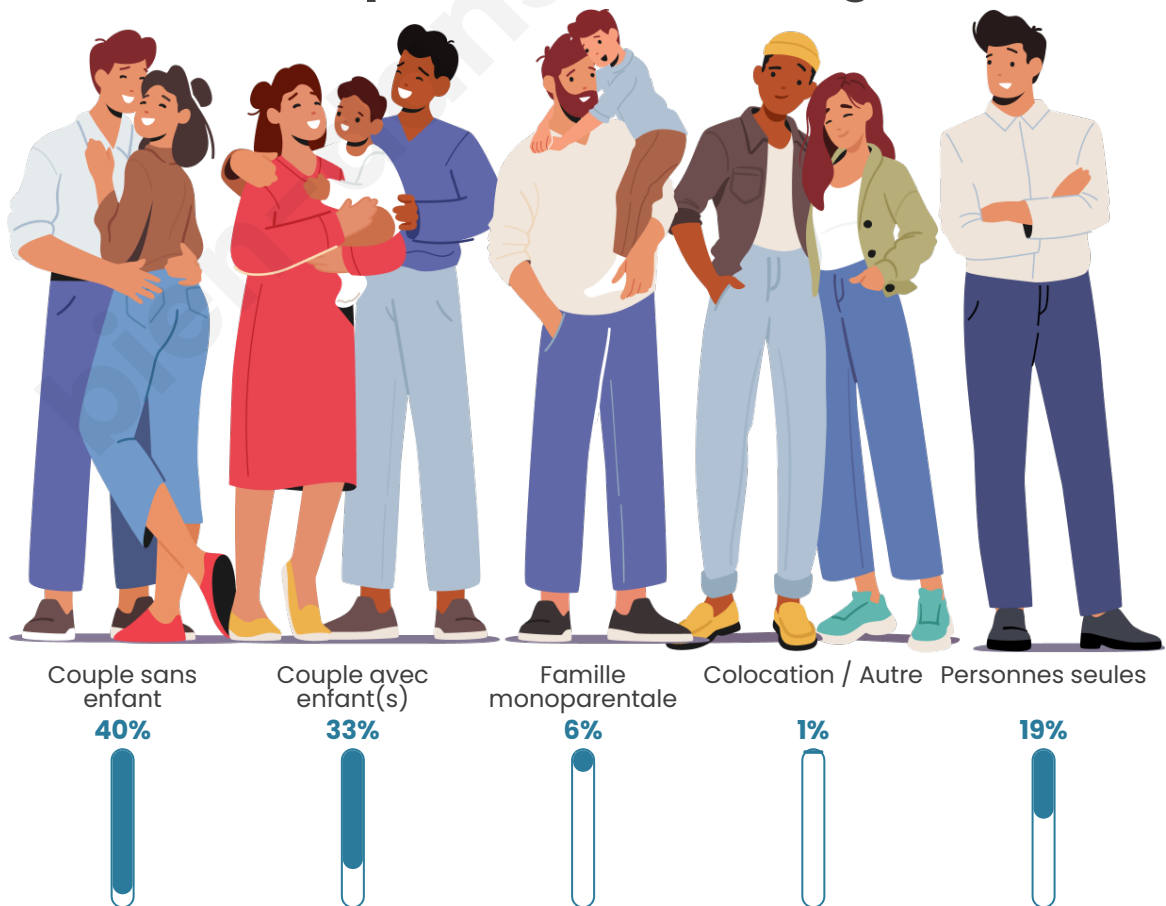

Tranche d'âge

Activité professionnelle

Niveau de diplôme

Composition des ménages

Profils électoraux

Premier tour

	Marine LE PEN	31.06 %
	Emmanuel MACRON	24.25 %
	Jean LASSALLE	9.57 %
	Jean-Luc MÉLENCHON	9.17 %
	Fabien ROUSSEL	7.34 %
	Éric ZEMMOUR	6.29 %
	Valérie PÉCRESSE	3.67 %
	Yannick JADOT	2.10 %
	Nicolas DUPONT-AIGNAN	1.97 %
	Nathalie ARTHAUD	1.70 %
	Philippe POUTOU	1.57 %
	Anne HIDALGO	1.31 %