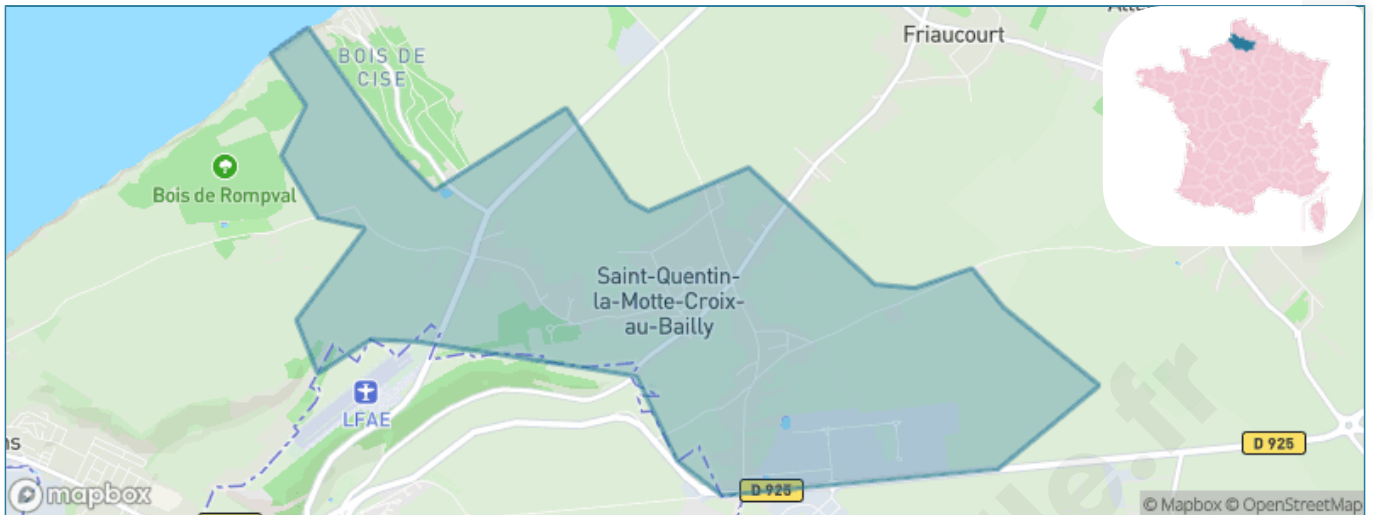

Version web

Ville de Saint-Quentin-la-Motte-Croix-au-Bailly

Présenté par

BIEN dans
ma **VILLE** 

Sommaire

Situation géographique	3
Statistiques sur la population	4
Evolution du nombre d'habitants	4
Tranche d'âge	5
0-14 ans	5
15-29 ans	5
30-44 ans	5
45-59 ans	5
60-74 ans	5
75-89 ans	5
90 ans et +	5
Activité professionnelle	5
Agriculteurs	5
Artisans, Commerçants	5
Cadres et sup.	5
Professions intermédiaires	5
Employé	5
Ouvrier	5
Retraité	5
Autres	5
Niveau de diplôme	6
Sans diplôme ou CEP	6
Brevet, BEPC, DNB	6
CAP-BEP ou équivalent	6
BAC ou équivalent	6
BAC+2	6
BAC+3 ou +4	6
BAC+5 ou plus	6
Composition des ménages	6
Couple sans enfant	6
Couple avec enfant(s)	6
Famille monoparentale	6
Colocation / Autre	6
Personnes seules	6
Profil électoraux	7
Premier tour	7
Sécurité	8
Evolution du nombre d'infractions	8
Pour comparer	9
Services à la population	10
Commerce	10
Éducation	10
Villes autour de Saint-Quentin-la-Motte-Croix-au-Bailly	11
Avis sur la ville de Saint-Quentin-la-Motte-Croix-au-Bailly	12
Moyenne par critère	12
Villes autour de Saint-Quentin-la-Motte-Croix-au-Bailly	12
Répartition des avis par note	12
Répartition des avis par note	12

Situation géographique

i Informations clés

- **Région** : Hauts-de-France
- **Département** : Somme
- **Code postal** : 80880
- **Superficie** : 6 km²

Statistiques sur la population

Nombre d'habitants

1 252