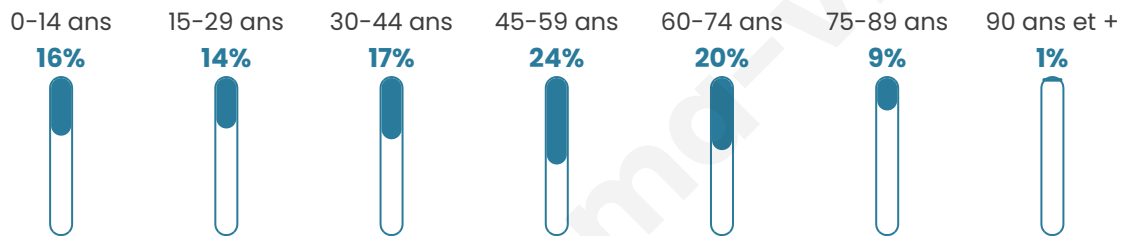

Version web

Ville de Saint-Quentin-la-Motte-Croix-au-Bailly

Présenté par

BIEN dans
ma **VILLE** 

Sommaire

Situation géographique	3
Statistiques sur la population	4
Evolution du nombre d'habitants	4
Tranche d'âge	5
0-14 ans	5
15-29 ans	5
30-44 ans	5
45-59 ans	5
60-74 ans	5
75-89 ans	5
90 ans et +	5
Activité professionnelle	5
Agriculteurs	5
Artisans, Commerçants	5
Cadres et sup.	5
Professions intermédiaires	5
Employé	5
Ouvrier	5
Retraité	5
Autres	5
Niveau de diplôme	6
Sans diplôme ou CEP	6
Brevet, BEPC, DNB	6
CAP-BEP ou équivalent	6
BAC ou équivalent	6
BAC+2	6
BAC+3 ou +4	6
BAC+5 ou plus	6
Composition des ménages	6
Couple sans enfant	6
Couple avec enfant(s)	6
Famille monoparentale	6
Colocation / Autre	6
Personnes seules	6
Profil électoraux	7
Premier tour	7
Sécurité	8
Evolution du nombre d'infractions	8
Pour comparer	9
Services à la population	10
Commerce	10
Éducation	10
Villes autour de Saint-Quentin-la-Motte-Croix-au-Bailly	11
Avis sur la ville de Saint-Quentin-la-Motte-Croix-au-Bailly	12
Moyenne par critère	12
Villes autour de Saint-Quentin-la-Motte-Croix-au-Bailly	12
Répartition des avis par note	12
Répartition des avis par note	12

Age moyen

45 ans

Pop active

46.7%

Taux chômage

8%

Pop densité

209 h/km²

Revenu moyen

22 550 €/an

Evolution du nombre d'habitants

Sources : Institut national de la statistique et des études économiques (insee) selon Les dernières parutions officielles de 2024 portant sur les années 2020, 2021 et 2022.

Tranche d'âge

Activité professionnelle

Niveau de diplôme

Composition des ménages

Profils électoraux

Premier tour

	Marine LE PEN	31.06 %
	Emmanuel MACRON	24.25 %
	Jean LASSALLE	9.57 %
	Jean-Luc MÉLENCHON	9.17 %
	Fabien ROUSSEL	7.34 %
	Éric ZEMMOUR	6.29 %
	Valérie PÉCRESSE	3.67 %
	Yannick JADOT	2.10 %
	Nicolas DUPONT-AIGNAN	1.97 %
	Nathalie ARTHAUD	1.70 %
	Philippe POUTOU	1.57 %
	Anne HIDALGO	1.31 %