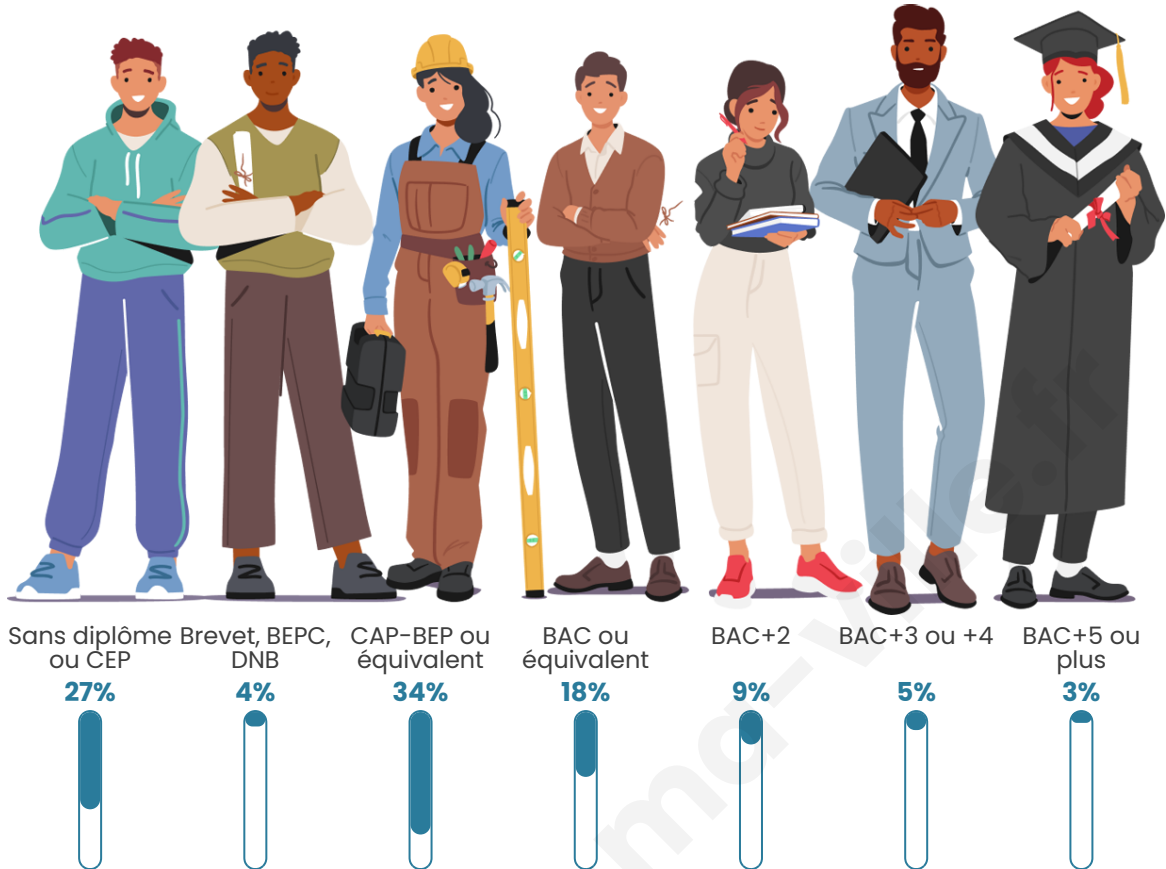

Version web

Ville de Saint-Quentin-la-Motte-Croix-au-Bailly

Présenté par

BIEN dans
ma **VILLE** 

Sommaire

Situation géographique	3
Statistiques sur la population	4
Evolution du nombre d'habitants	4
Tranche d'âge	5
0-14 ans	5
15-29 ans	5
30-44 ans	5
45-59 ans	5
60-74 ans	5
75-89 ans	5
90 ans et +	5
Activité professionnelle	5
Agriculteurs	5
Artisans, Commerçants	5
Cadres et sup.	5
Professions intermédiaires	5
Employé	5
Ouvrier	5
Retraité	5
Autres	5
Niveau de diplôme	6
Sans diplôme ou CEP	6
Brevet, BEPC, DNB	6
CAP-BEP ou équivalent	6
BAC ou équivalent	6
BAC+2	6
BAC+3 ou +4	6
BAC+5 ou plus	6
Composition des ménages	6
Couple sans enfant	6
Couple avec enfant(s)	6
Famille monoparentale	6
Colocation / Autre	6
Personnes seules	6
Profil électoraux	7
Premier tour	7
Sécurité	8
Evolution du nombre d'infractions	8
Pour comparer	9
Services à la population	10
Commerce	10
Éducation	10
Villes autour de Saint-Quentin-la-Motte-Croix-au-Bailly	11
Avis sur la ville de Saint-Quentin-la-Motte-Croix-au-Bailly	12
Moyenne par critère	12
Villes autour de Saint-Quentin-la-Motte-Croix-au-Bailly	12
Répartition des avis par note	12
Répartition des avis par note	12

Age moyen

45 ans

Pop active

46.7%

Taux chômage

8%

Pop densité

209 h/km²

Tranche d'âge

Activité professionnelle

Niveau de diplôme

Composition des ménages

Profils électoraux

Premier tour

	Marine LE PEN	31.06 %
	Emmanuel MACRON	24.25 %
	Jean LASSALLE	9.57 %
	Jean-Luc MÉLENCHON	9.17 %
	Fabien ROUSSEL	7.34 %
	Éric ZEMMOUR	6.29 %
	Valérie PÉCRESSE	3.67 %
	Yannick JADOT	2.10 %
	Nicolas DUPONT-AIGNAN	1.97 %
	Nathalie ARTHAUD	1.70 %
	Philippe POUTOU	1.57 %
	Anne HIDALGO	1.31 %