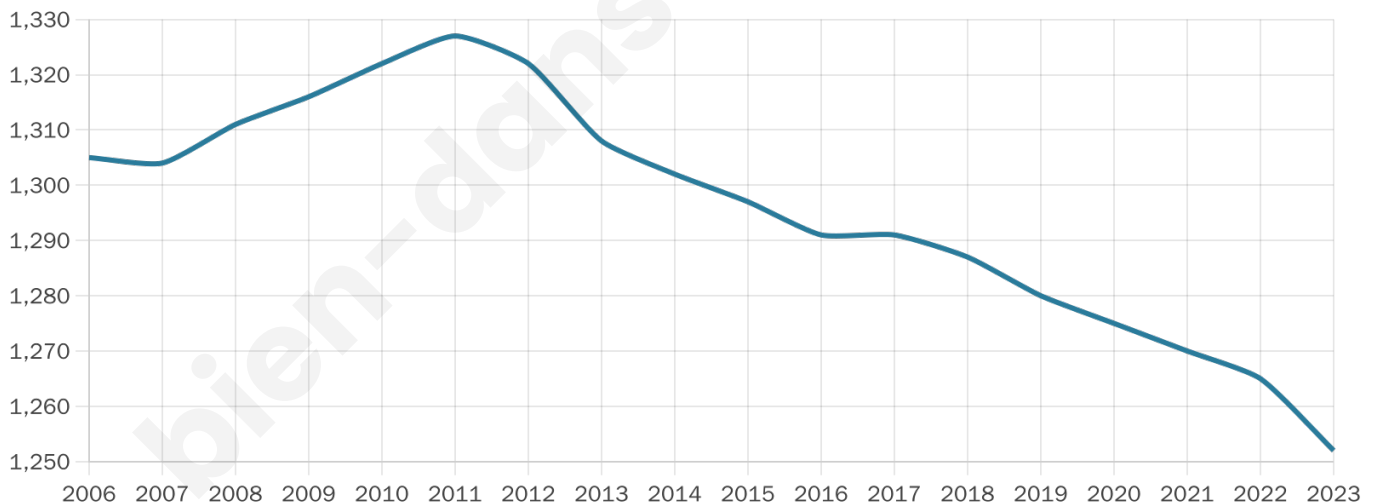

Version web

Ville de Saint-Quentin-la-Motte-Croix-au-Bailly

Présenté par

BIEN dans
ma **VILLE** 

Sommaire

Situation géographique	3
Statistiques sur la population	4
Evolution du nombre d'habitants	4
Tranche d'âge	5
0-14 ans	5
15-29 ans	5
30-44 ans	5
45-59 ans	5
60-74 ans	5
75-89 ans	5
90 ans et +	5
Activité professionnelle	5
Agriculteurs	5
Artisans, Commerçants	5
Cadres et sup.	5
Professions intermédiaires	5
Employé	5
Ouvrier	5
Retraité	5
Autres	5
Niveau de diplôme	6
Sans diplôme ou CEP	6
Brevet, BEPC, DNB	6
CAP-BEP ou équivalent	6
BAC ou équivalent	6
BAC+2	6
BAC+3 ou +4	6
BAC+5 ou plus	6
Composition des ménages	6
Couple sans enfant	6
Couple avec enfant(s)	6
Famille monoparentale	6
Colocation / Autre	6
Personnes seules	6
Profil électoraux	7
Premier tour	7
Sécurité	8
Evolution du nombre d'infractions	8
Pour comparer	9
Services à la population	10
Commerce	10
Éducation	10
Villes autour de Saint-Quentin-la-Motte-Croix-au-Bailly	11
Avis sur la ville de Saint-Quentin-la-Motte-Croix-au-Bailly	12
Moyenne par critère	12
Villes autour de Saint-Quentin-la-Motte-Croix-au-Bailly	12
Répartition des avis par note	12
Répartition des avis par note	12

Age moyen

45 ans

Pop active

46.7%

Taux chômage

8%

Pop densité

209 h/km²

Revenu moyen

22 550 €/an

Evolution du nombre d'habitants

Sources : Institut national de la statistique et des études économiques (insee) selon Les dernières parutions officielles de 2024 portant sur les années 2020, 2021 et 2022.