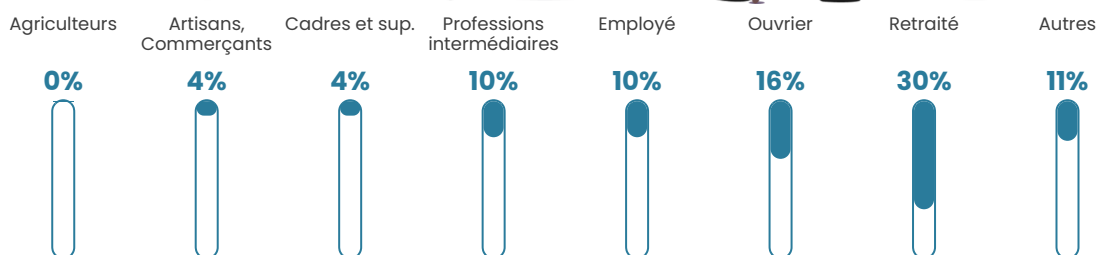

Revenu moyen

22 550 €/an

Evolution du nombre d'habitants

Sources : Institut national de la statistique et des études économiques (insee) selon Les dernières parutions officielles de 2024 portant sur les années 2020, 2021 et 2022.

Tranche d'âge

Activité professionnelle

Niveau de diplôme

Composition des ménages

Profils électoraux

Premier tour

	Marine LE PEN	31.06 %
	Emmanuel MACRON	24.25 %
	Jean LASSALLE	9.57 %
	Jean-Luc MÉLENCHON	9.17 %
	Fabien ROUSSEL	7.34 %
	Éric ZEMMOUR	6.29 %
	Valérie PÉCRESSE	3.67 %
	Yannick JADOT	2.10 %
	Nicolas DUPONT-AIGNAN	1.97 %
	Nathalie ARTHAUD	1.70 %
	Philippe POUTOU	1.57 %
	Anne HIDALGO	1.31 %