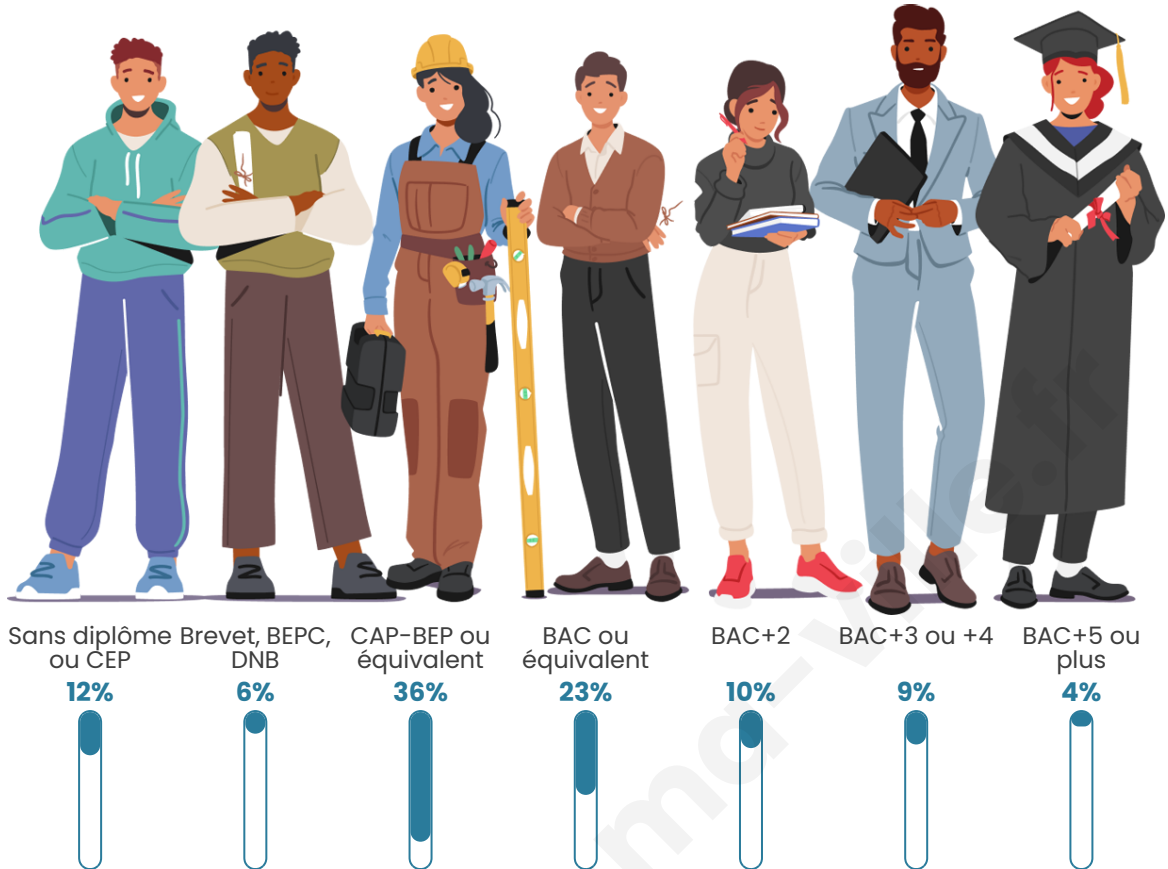

Nombre d'habitants

362

Age moyen

49 ans

Pop active

45.3%

Taux chômage

9.1%

Pop densité

12 h/km²

Revenu moyen

20 200 €/an

Evolution du nombre d'habitants

Sources : Institut national de la statistique et des études économiques (insee) selon Les dernières parutions officielles de 2024 portant sur les années 2020, 2021 et 2022.

Tranche d'âge

Activité professionnelle

Niveau de diplôme

Composition des ménages

Profils électoraux

Premier tour

	Emmanuel MACRON	22.63 %
	Jean-Luc MÉLENCHON	22.63 %
	Marine LE PEN	22.22 %
	Valérie PÉCRESSÉ	10.70 %
	Jean LASSALLE	5.35 %
	Éric ZEMMOUR	4.12 %
	Yannick JADOT	3.70 %
	Fabien ROUSSEL	3.29 %
	Anne HIDALGO	2.47 %
	Philippe POUTOU	1.23 %
	Nicolas DUPONT- AIGNAN	1.23 %
	Nathalie ARTHAUD	0.41 %