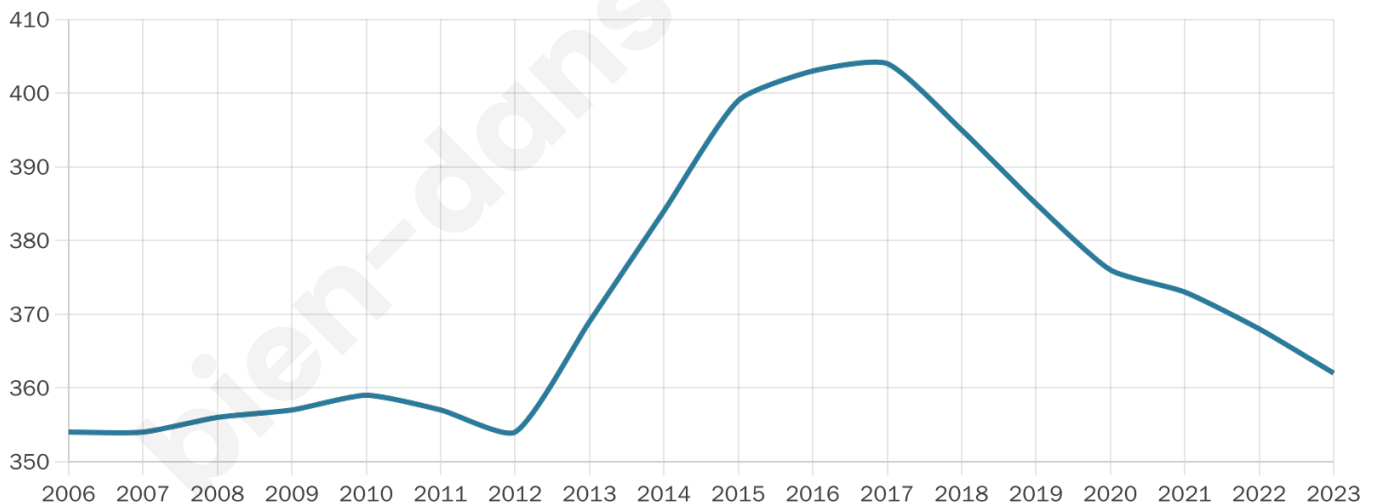

Nombre d'habitants

362

Age moyen

49 ans

Pop active

45.3%

Taux chômage

9.1%

Pop densité

12 h/km²

Revenu moyen

20 200 €/an

Evolution du nombre d'habitants

Sources : Institut national de la statistique et des études économiques (insee) selon Les dernières parutions officielles de 2024 portant sur les années 2020, 2021 et 2022.

Tranche d'âge

Activité professionnelle

Niveau de diplôme

Composition des ménages

Profils électoraux

Premier tour

	Emmanuel MACRON	22.63 %
	Jean-Luc MÉLENCHON	22.63 %
	Marine LE PEN	22.22 %
	Valérie PÉCRESSÉ	10.70 %
	Jean LASSALLE	5.35 %
	Éric ZEMMOUR	4.12 %
	Yannick JADOT	3.70 %
	Fabien ROUSSEL	3.29 %
	Anne HIDALGO	2.47 %
	Philippe POUTOU	1.23 %
	Nicolas DUPONT- AIGNAN	1.23 %
	Nathalie ARTHAUD	0.41 %