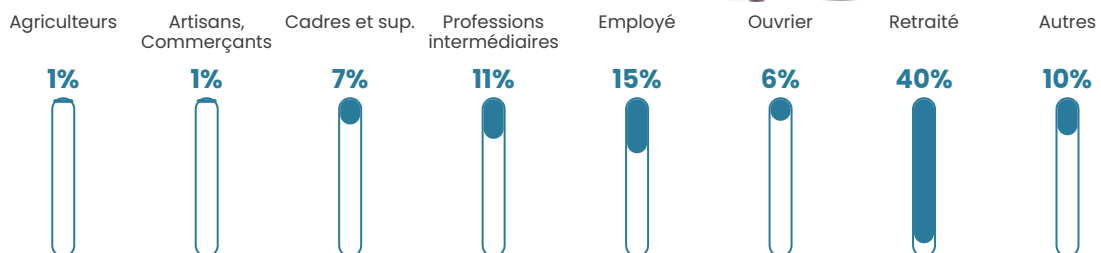

Pop densité

12 h/km²

Revenu moyen

20 200 €/an

Evolution du nombre d'habitants

Sources : Institut national de la statistique et des études économiques (insee) selon Les dernières parutions officielles de 2024 portant sur les années 2020, 2021 et 2022.

Tranche d'âge

Activité professionnelle

Niveau de diplôme

Composition des ménages

Profils électoraux

Premier tour

	Emmanuel MACRON	22.63 %
	Jean-Luc MÉLENCHON	22.63 %
	Marine LE PEN	22.22 %
	Valérie PÉCRESSÉ	10.70 %
	Jean LASSALLE	5.35 %
	Éric ZEMMOUR	4.12 %
	Yannick JADOT	3.70 %
	Fabien ROUSSEL	3.29 %
	Anne HIDALGO	2.47 %
	Philippe POUTOU	1.23 %
	Nicolas DUPONT- AIGNAN	1.23 %
	Nathalie ARTHAUD	0.41 %