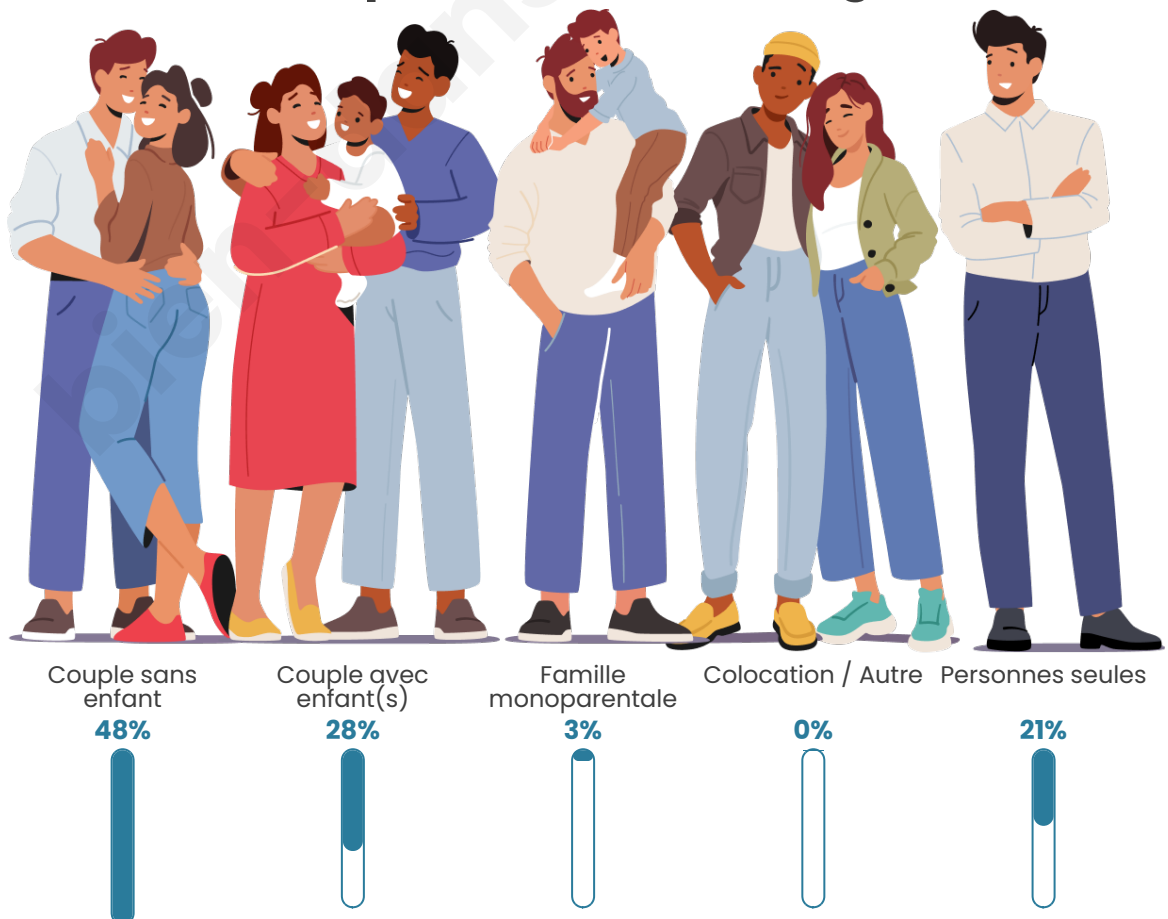

Nombre d'habitants

362

Age moyen

49 ans

Pop active

45.3%

Taux chômage

9.1%

Tranche d'âge

Activité professionnelle

Niveau de diplôme

Composition des ménages

Profils électoraux

Premier tour

	Emmanuel MACRON	22.63 %
	Jean-Luc MÉLENCHON	22.63 %
	Marine LE PEN	22.22 %
	Valérie PÉCRESSÉ	10.70 %
	Jean LASSALLE	5.35 %
	Éric ZEMMOUR	4.12 %
	Yannick JADOT	3.70 %
	Fabien ROUSSEL	3.29 %
	Anne HIDALGO	2.47 %
	Philippe POUTOU	1.23 %
	Nicolas DUPONT- AIGNAN	1.23 %
	Nathalie ARTHAUD	0.41 %