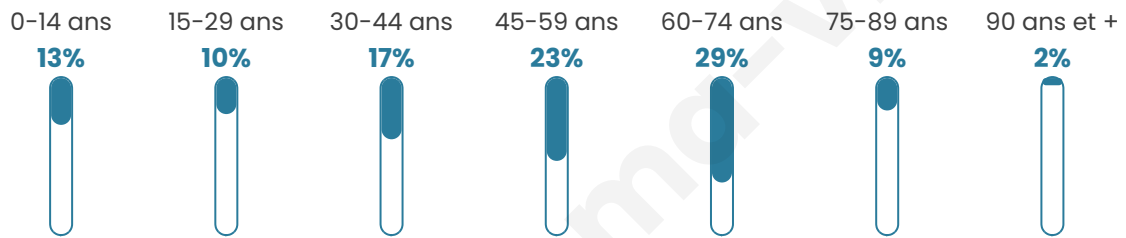

Nombre d'habitants

362

Age moyen

49 ans

Pop active

45.3%

Taux chômage

9.1%

Pop densité

12 h/km²

Revenu moyen

20 200 €/an

Evolution du nombre d'habitants

Sources : Institut national de la statistique et des études économiques (insee) selon Les dernières parutions officielles de 2024 portant sur les années 2020, 2021 et 2022.

Tranche d'âge

Activité professionnelle

Niveau de diplôme

Composition des ménages

Profils électoraux

Premier tour

	Emmanuel MACRON	22.63 %
	Jean-Luc MÉLENCHON	22.63 %
	Marine LE PEN	22.22 %
	Valérie PÉCRESSÉ	10.70 %
	Jean LASSALLE	5.35 %
	Éric ZEMMOUR	4.12 %
	Yannick JADOT	3.70 %
	Fabien ROUSSEL	3.29 %
	Anne HIDALGO	2.47 %
	Philippe POUTOU	1.23 %
	Nicolas DUPONT- AIGNAN	1.23 %
	Nathalie ARTHAUD	0.41 %

313 inscrits

Participation : 78.59%

Votes blancs : 0.81%

Votes nuls : 0.41%

Second tour

	Emmanuel MACRON	55,14 %
	Marine LE PEN	44,86 %

313 inscrits

Participation : 77%