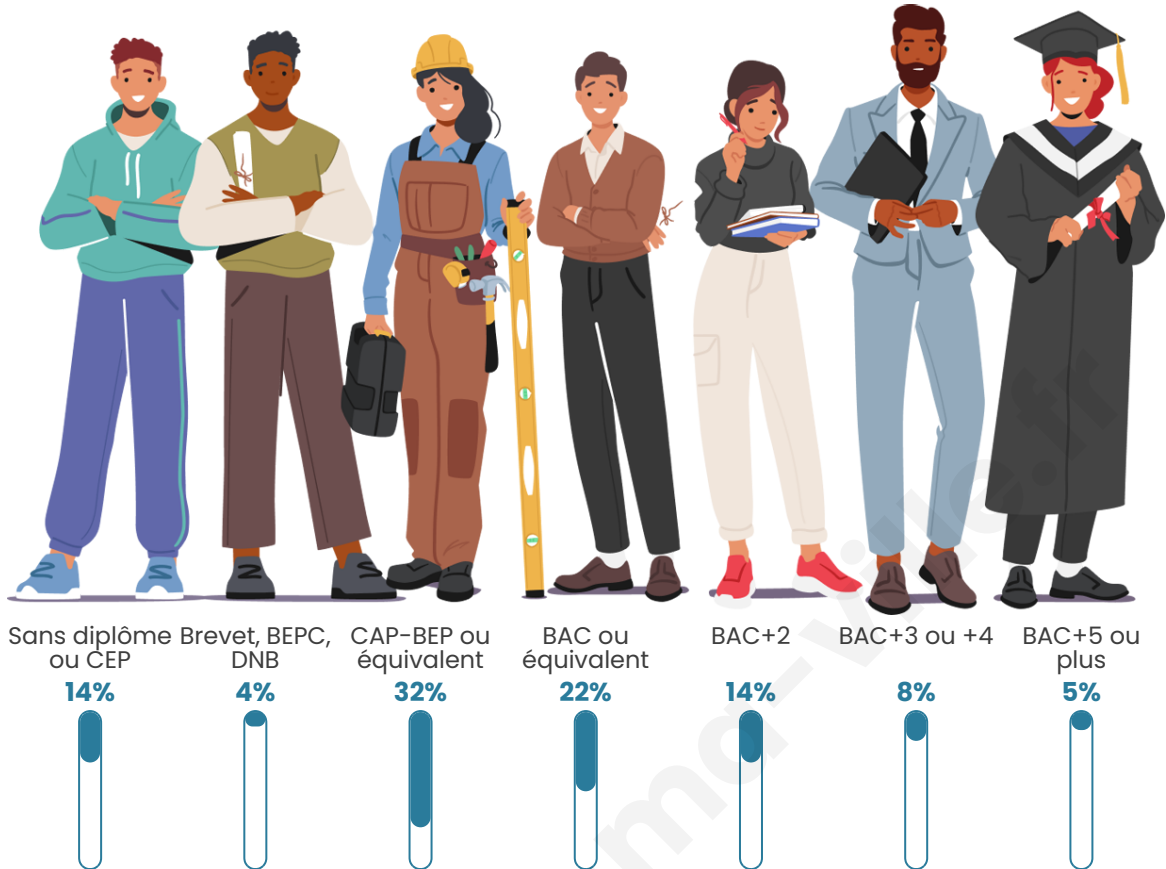

2 713

Age moyen

35 ans

Pop active

57.5%

Taux chômage

7.7%

Pop densité

Tranche d'âge

Activité professionnelle

Niveau de diplôme

Composition des ménages

Profils électoraux

Premier tour

	Marine LE PEN	31.66 %
	Emmanuel MACRON	21.31 %
	Jean-Luc MÉLENCHON	20.15 %
	Éric ZEMMOUR	5.33 %
	Jean LASSALLE	4.86 %
	Yannick JADOT	3.78 %
	Valérie PÉCRESE	3.24 %
	Nicolas DUPONT-AIGNAN	3.01 %
	Fabien ROUSSEL	2.47 %
	Anne HIDALGO	2.47 %
	Philippe POUTOU	0.93 %
	Nathalie ARTHAUD	0.77 %