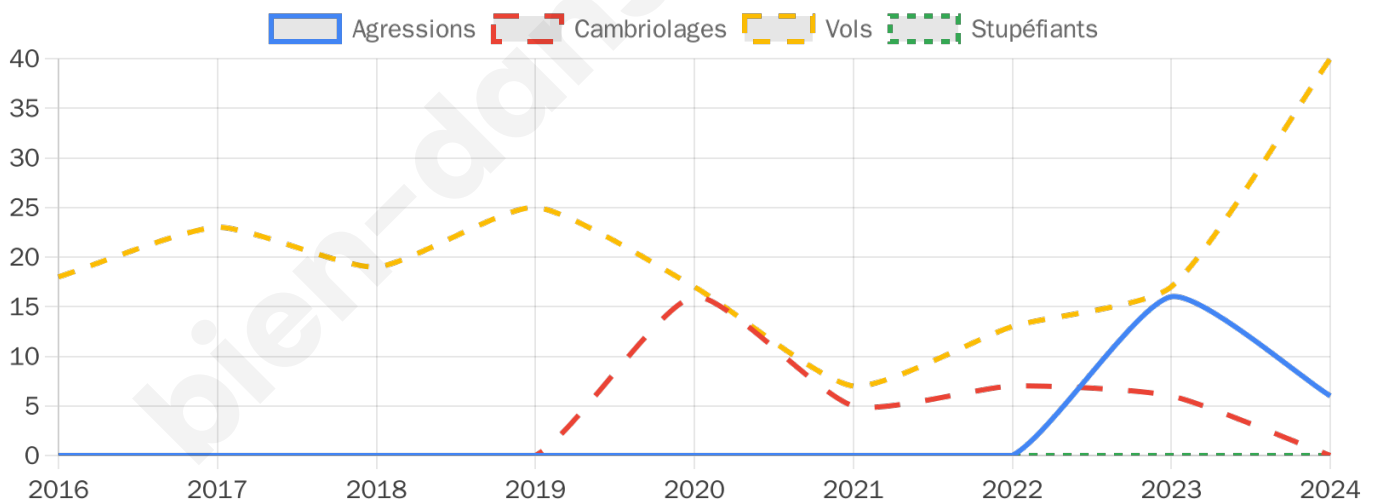

Sécurité

Agressions physiques / sexuelles

6

Cambriolages

0

Vols / dégradations

40

Stupéfiants

0

Evolution du nombre d'infractions