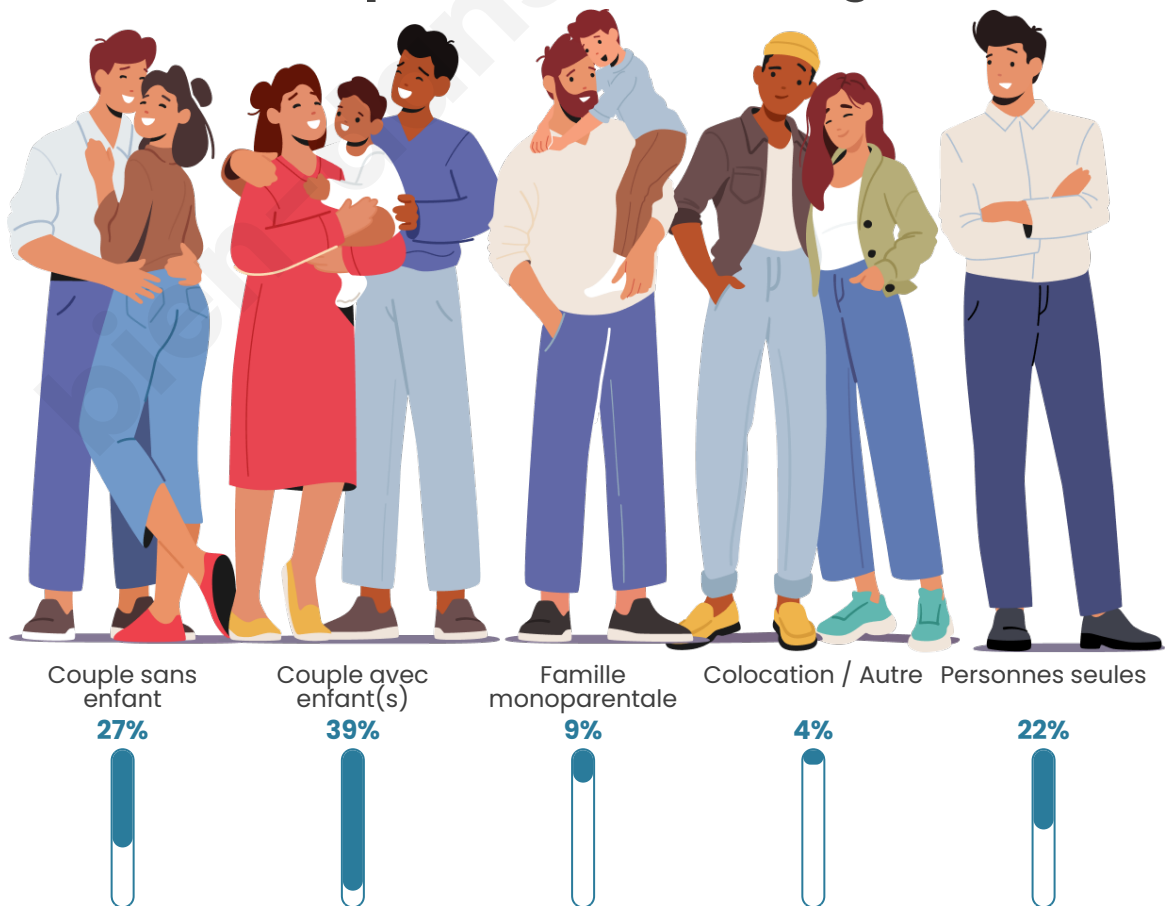

Tranche d'âge

Activité professionnelle

Niveau de diplôme

Composition des ménages

Profils électoraux

Premier tour

	Marine LE PEN	31.66 %
	Emmanuel MACRON	21.31 %
	Jean-Luc MÉLENCHON	20.15 %
	Éric ZEMMOUR	5.33 %
	Jean LASSALLE	4.86 %
	Yannick JADOT	3.78 %
	Valérie PÉCRESE	3.24 %
	Nicolas DUPONT-AIGNAN	3.01 %
	Fabien ROUSSEL	2.47 %
	Anne HIDALGO	2.47 %
	Philippe POUTOU	0.93 %
	Nathalie ARTHAUD	0.77 %