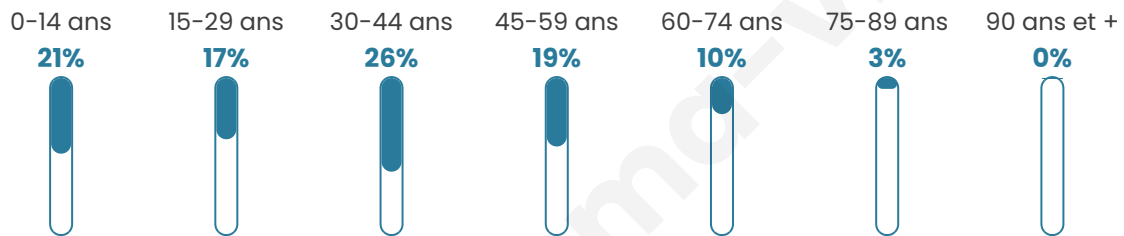

2 713

Age moyen

35 ans

Pop active

57.5%

Taux chômage

7.7%

Pop densité

339 h/km²

Revenu moyen

22 210 €/an

Evolution du nombre d'habitants

Sources : Institut national de la statistique et des études économiques (insee) selon Les dernières parutions officielles de 2024 portant sur les années 2020, 2021 et 2022.

Tranche d'âge

Activité professionnelle

Niveau de diplôme

Composition des ménages

Profils électoraux

Premier tour

	Marine LE PEN	31.66 %
	Emmanuel MACRON	21.31 %
	Jean-Luc MÉLENCHON	20.15 %
	Éric ZEMMOUR	5.33 %
	Jean LASSALLE	4.86 %
	Yannick JADOT	3.78 %
	Valérie PÉCRESE	3.24 %
	Nicolas DUPONT-AIGNAN	3.01 %
	Fabien ROUSSEL	2.47 %
	Anne HIDALGO	2.47 %
	Philippe POUTOU	0.93 %
	Nathalie ARTHAUD	0.77 %

1 688 inscrits

Participation : 78.38%

Votes blancs : 1.74%

Votes nuls : 0.38%

Second tour

	Emmanuel MACRON	43,69 %
	Marine LE PEN	56,31 %

1 688 inscrits

Participation : 76.01%