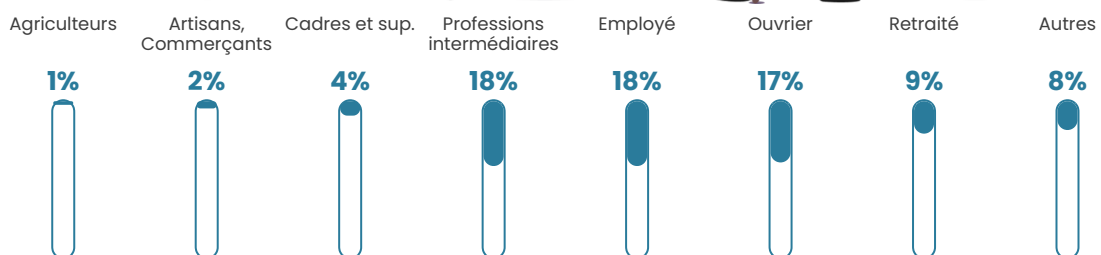

339 h/km²

Revenu moyen

22 210 €/an

Evolution du nombre d'habitants

Sources : Institut national de la statistique et des études économiques (insee) selon Les dernières parutions officielles de 2024 portant sur les années 2020, 2021 et 2022.

Tranche d'âge

Activité professionnelle

Niveau de diplôme

Composition des ménages

Profils électoraux

Premier tour

	Marine LE PEN	31.66 %
	Emmanuel MACRON	21.31 %
	Jean-Luc MÉLENCHON	20.15 %
	Éric ZEMMOUR	5.33 %
	Jean LASSALLE	4.86 %
	Yannick JADOT	3.78 %
	Valérie PÉCRESE	3.24 %
	Nicolas DUPONT-AIGNAN	3.01 %
	Fabien ROUSSEL	2.47 %
	Anne HIDALGO	2.47 %
	Philippe POUTOU	0.93 %
	Nathalie ARTHAUD	0.77 %