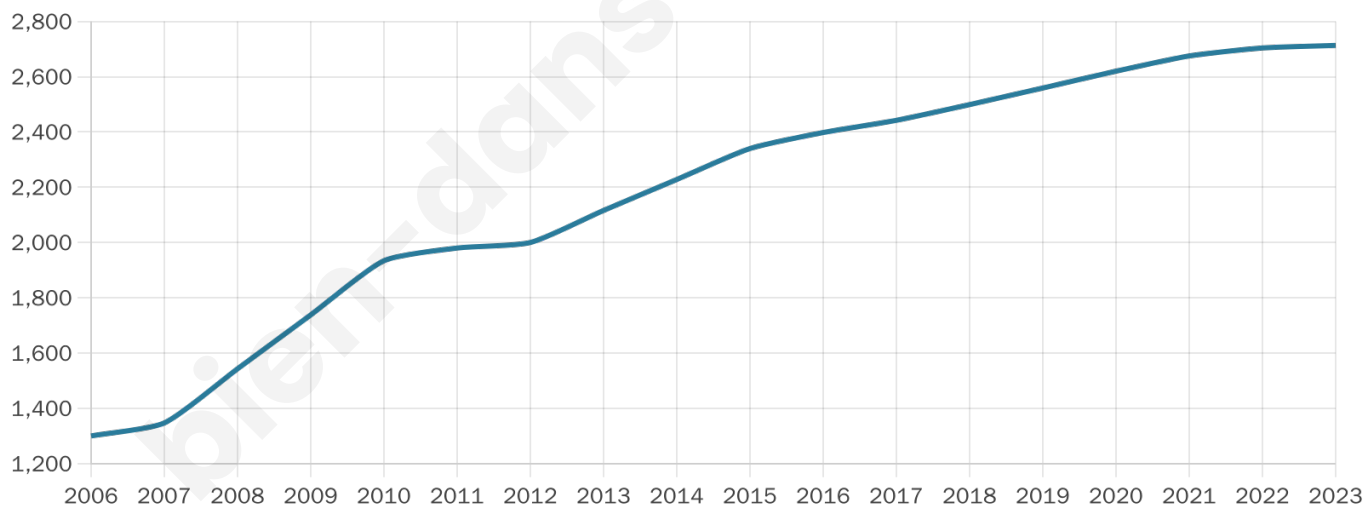

2 713

Age moyen

35 ans

Pop active

57.5%

Taux chômage

7.7%

Pop densité

339 h/km²

Revenu moyen

22 210 €/an

Evolution du nombre d'habitants

Sources : Institut national de la statistique et des études économiques (insee) selon Les dernières parutions officielles de 2024 portant sur les années 2020, 2021 et 2022.