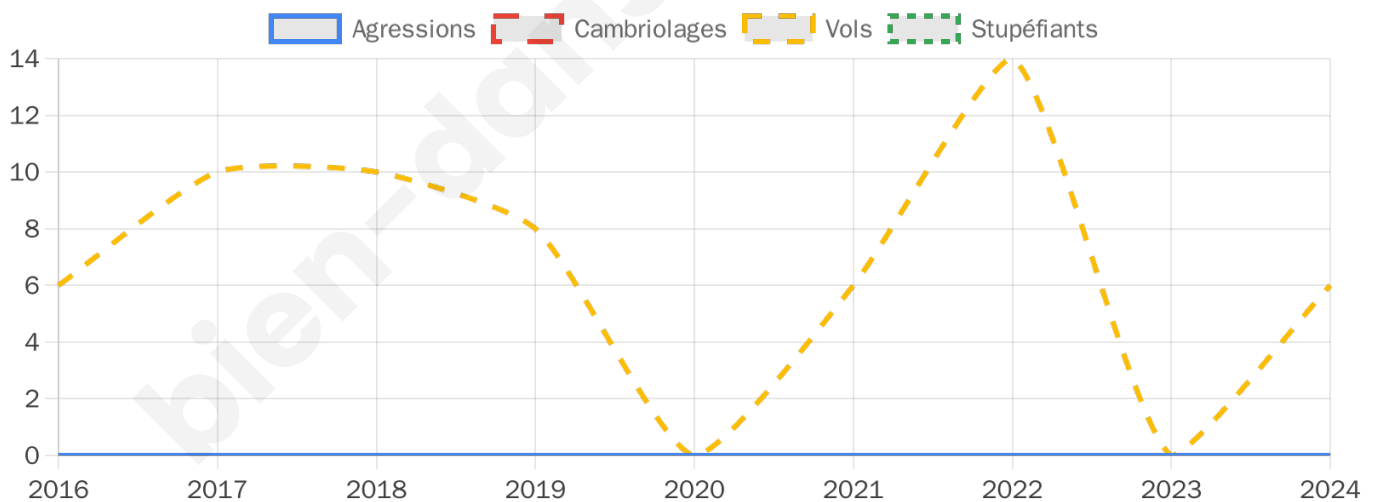

Sécurité

Agressions physiques / sexuelles

0

Cambriolages

0

Vols / dégradations

6

Stupéfiants

0

Evolution du nombre d'infractions