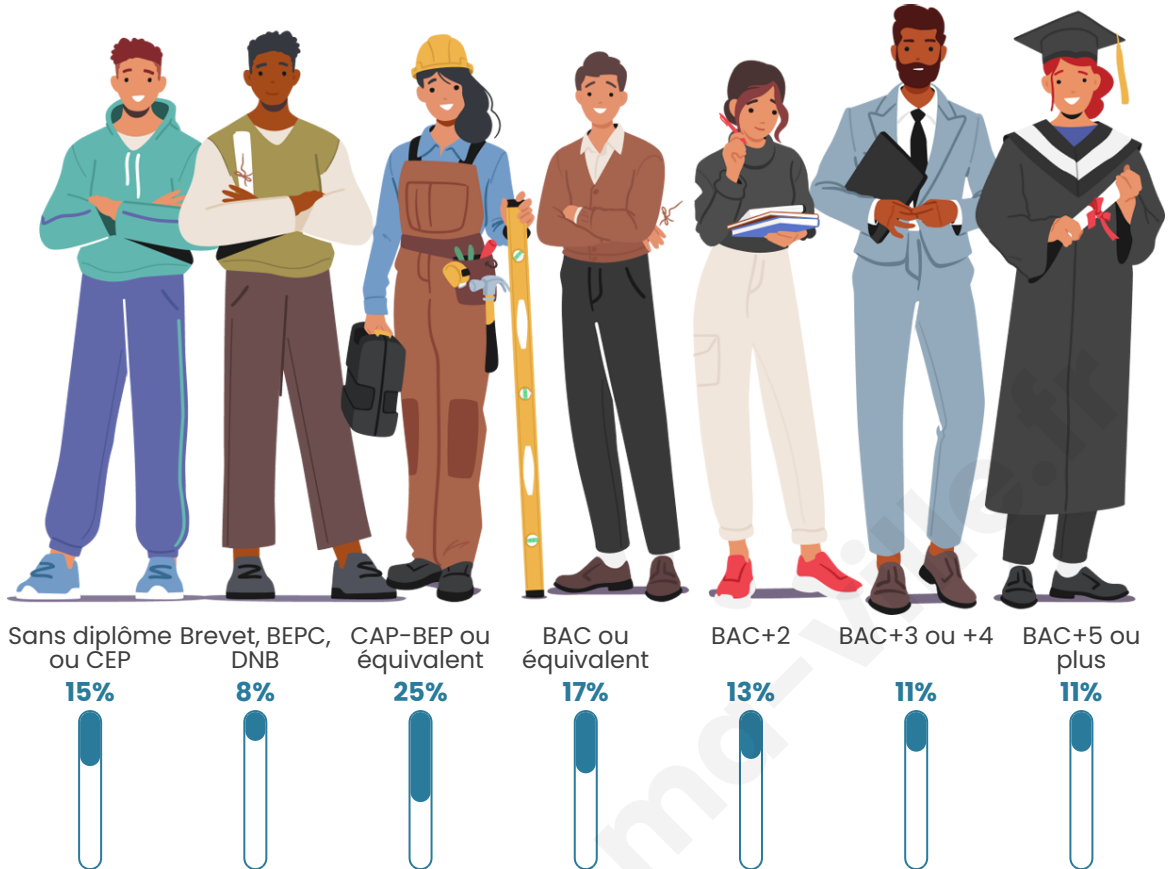

Nombre d'habitants

1 308

Age moyen

52 ans

Pop active

34.3%

Taux chômage

8.7%

Pop densité

327 h/km²

Revenu moyen

26 160 €/an

Evolution du nombre d'habitants

Sources : Institut national de la statistique et des études économiques (insee) selon Les dernières parutions officielles de 2024 portant sur les années 2020, 2021 et 2022.

Tranche d'âge

Activité professionnelle

Niveau de diplôme

Composition des ménages

Profils électoraux

Premier tour

	Emmanuel MACRON	33.51 %
	Jean-Luc MÉLENCHON	19.46 %
	Marine LE PEN	15.46 %
	Éric ZEMMOUR	6.81 %
	Yannick JADOT	6.49 %
	Valérie PÉCRESSÉ	5.73 %
	Jean LASSALLE	3.89 %
	Fabien ROUSSEL	2.59 %
	Anne HIDALGO	2.49 %
	Nicolas DUPONT- AIGNAN	1.84 %
	Philippe POUTOU	1.30 %
	Nathalie ARTHAUD	0.43 %