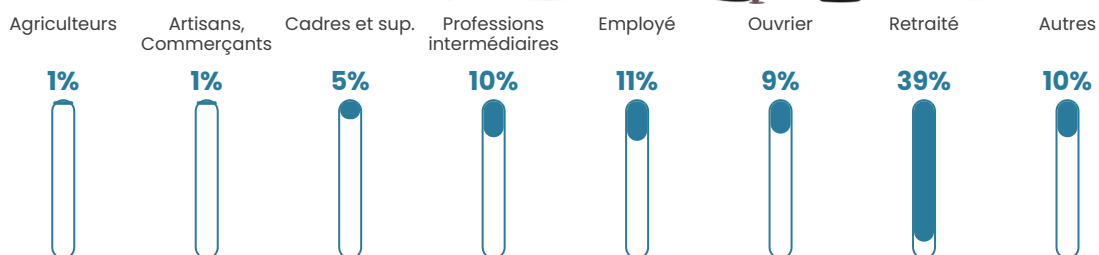

Pop densité

327 h/km²

Revenu moyen

26 160 €/an

Evolution du nombre d'habitants

Sources : Institut national de la statistique et des études économiques (insee) selon Les dernières parutions officielles de 2024 portant sur les années 2020, 2021 et 2022.

Tranche d'âge

Activité professionnelle

Niveau de diplôme

Composition des ménages

Profils électoraux

Premier tour

	Emmanuel MACRON	33.51 %
	Jean-Luc MÉLENCHON	19.46 %
	Marine LE PEN	15.46 %
	Éric ZEMMOUR	6.81 %
	Yannick JADOT	6.49 %
	Valérie PÉCRESSÉ	5.73 %
	Jean LASSALLE	3.89 %
	Fabien ROUSSEL	2.59 %
	Anne HIDALGO	2.49 %
	Nicolas DUPONT- AIGNAN	1.84 %
	Philippe POUTOU	1.30 %
	Nathalie ARTHAUD	0.43 %