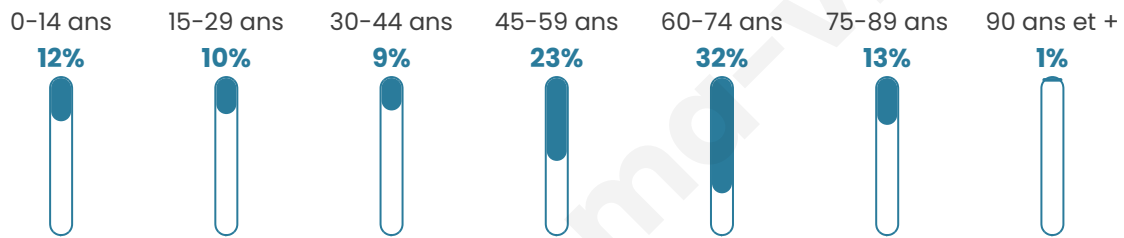

Nombre d'habitants

1 308

Age moyen

52 ans

Pop active

34.3%

Taux chômage

8.7%

Pop densité

327 h/km²

Revenu moyen

26 160 €/an

Evolution du nombre d'habitants

Sources : Institut national de la statistique et des études économiques (insee) selon Les dernières parutions officielles de 2024 portant sur les années 2020, 2021 et 2022.

Tranche d'âge

Activité professionnelle

Niveau de diplôme

Composition des ménages

Profils électoraux

Premier tour

	Emmanuel MACRON	33.51 %
	Jean-Luc MÉLENCHON	19.46 %
	Marine LE PEN	15.46 %
	Éric ZEMMOUR	6.81 %
	Yannick JADOT	6.49 %
	Valérie PÉCRESSÉ	5.73 %
	Jean LASSALLE	3.89 %
	Fabien ROUSSEL	2.59 %
	Anne HIDALGO	2.49 %
	Nicolas DUPONT- AIGNAN	1.84 %
	Philippe POUTOU	1.30 %
	Nathalie ARTHAUD	0.43 %

1 198 inscrits

Participation : 79.3%
Votes blancs : 1.37%
Votes nuls : 1.26%

Second tour

Emmanuel
MACRON

67,86 %

Marine LE PEN

32,14 %

1 198 inscrits