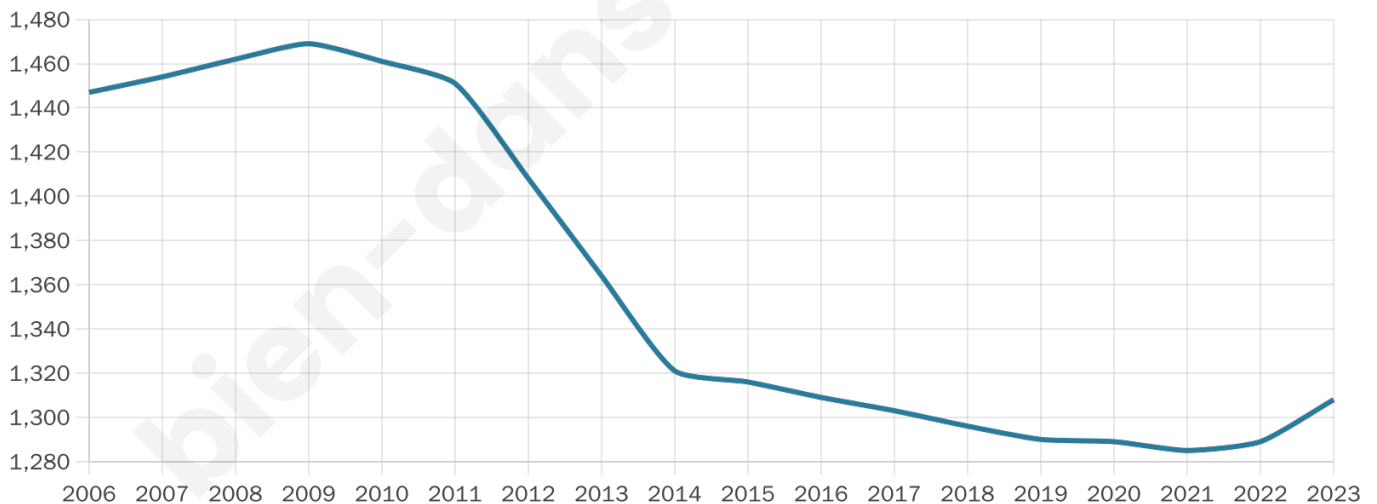

Nombre d'habitants

1 308

Age moyen

52 ans

Pop active

34.3%

Taux chômage

8.7%

Pop densité

327 h/km²

Revenu moyen

26 160 €/an

Evolution du nombre d'habitants

Sources : Institut national de la statistique et des études économiques (insee) selon Les dernières parutions officielles de 2024 portant sur les années 2020, 2021 et 2022.

Tranche d'âge

Activité professionnelle

Niveau de diplôme

Composition des ménages

Profils électoraux

Premier tour

	Emmanuel MACRON	33.51 %
	Jean-Luc MÉLENCHON	19.46 %
	Marine LE PEN	15.46 %
	Éric ZEMMOUR	6.81 %
	Yannick JADOT	6.49 %
	Valérie PÉCRESSÉ	5.73 %
	Jean LASSALLE	3.89 %
	Fabien ROUSSEL	2.59 %
	Anne HIDALGO	2.49 %
	Nicolas DUPONT- AIGNAN	1.84 %
	Philippe POUTOU	1.30 %
	Nathalie ARTHAUD	0.43 %