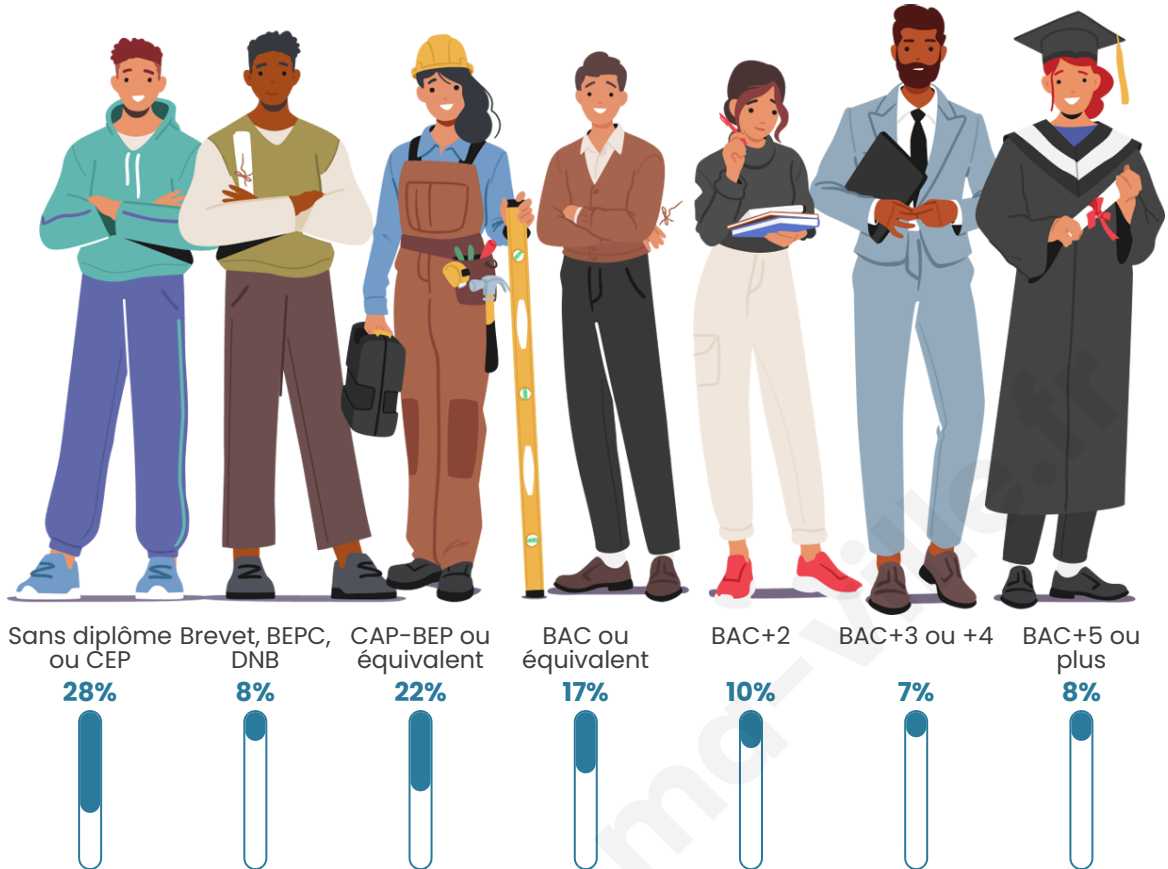

Tranche d'âge

Activité professionnelle

Niveau de diplôme

Composition des ménages

Profils électoraux

Premier tour

	Marine LE PEN	21.99 %
	Emmanuel MACRON	21.70 %
	Jean-Luc MÉLENCHON	20.23 %
	Jean LASSALLE	13.78 %
	Éric ZEMMOUR	6.45 %
	Valérie PÉCRESSE	5.57 %
	Nicolas DUPONT-AIGNAN	4.11 %
	Anne HIDALGO	3.52 %
	Yannick JADOT	1.17 %
	Nathalie ARTHAUD	0.88 %
	Fabien ROUSSEL	0.29 %
	Philippe POUTOU	0.29 %