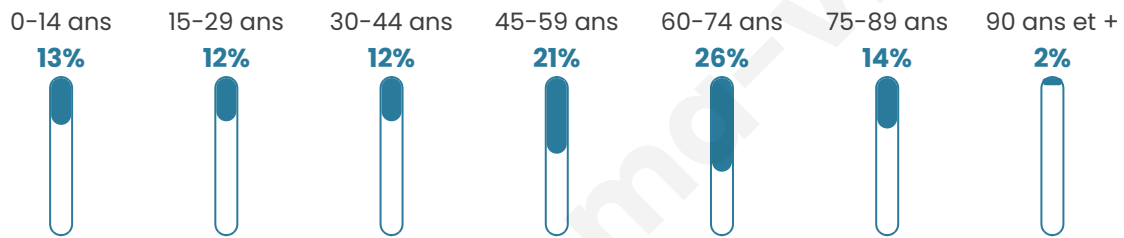

Version web

Ville de Saint-Puy

Présenté par

BIEN dans
ma **VILLE** 

Sommaire

Situation géographique	3
Statistiques sur la population	4
Evolution du nombre d'habitants	4
Tranche d'âge	5
0-14 ans	5
15-29 ans	5
30-44 ans	5
45-59 ans	5
60-74 ans	5
75-89 ans	5
90 ans et +	5
Activité professionnelle	5
Agriculteurs	5
Artisans, Commerçants	5
Cadres et sup.	5
Professions intermédiaires	5
Employé	5
Ouvrier	5
Retraité	5
Autres	5
Niveau de diplôme	6
Sans diplôme ou CEP	6
Brevet, BEPC, DNB	6
CAP-BEP ou équivalent	6
BAC ou équivalent	6
BAC+2	6
BAC+3 ou +4	6
BAC+5 ou plus	6
Composition des ménages	6
Couple sans enfant	6
Couple avec enfant(s)	6
Famille monoparentale	6
Colocation / Autre	6
Personnes seules	6
Profil électoraux	7
Premier tour	7
Sécurité	8
Evolution du nombre d'infractions	8
Pour comparer	9
Services à la population	10
Commerce	10
Éducation	10
Villes autour de Saint-Puy	12
Avis sur la ville de Saint-Puy	13
Moyenne par critère	13
Villes autour de Saint-Puy	13
Répartition des avis par note	13
Répartition des avis par note	13

50 ans

Pop active

42.4%

Taux chômage

8.2%

Pop densité

16 h/km²

Revenu moyen

Tranche d'âge

Activité professionnelle

Niveau de diplôme

Composition des ménages

Profils électoraux

Premier tour

	Marine LE PEN	21.99 %
	Emmanuel MACRON	21.70 %
	Jean-Luc MÉLENCHON	20.23 %
	Jean LASSALLE	13.78 %
	Éric ZEMMOUR	6.45 %
	Valérie PÉCRESSE	5.57 %
	Nicolas DUPONT-AIGNAN	4.11 %
	Anne HIDALGO	3.52 %
	Yannick JADOT	1.17 %
	Nathalie ARTHAUD	0.88 %
	Fabien ROUSSEL	0.29 %
	Philippe POUTOU	0.29 %