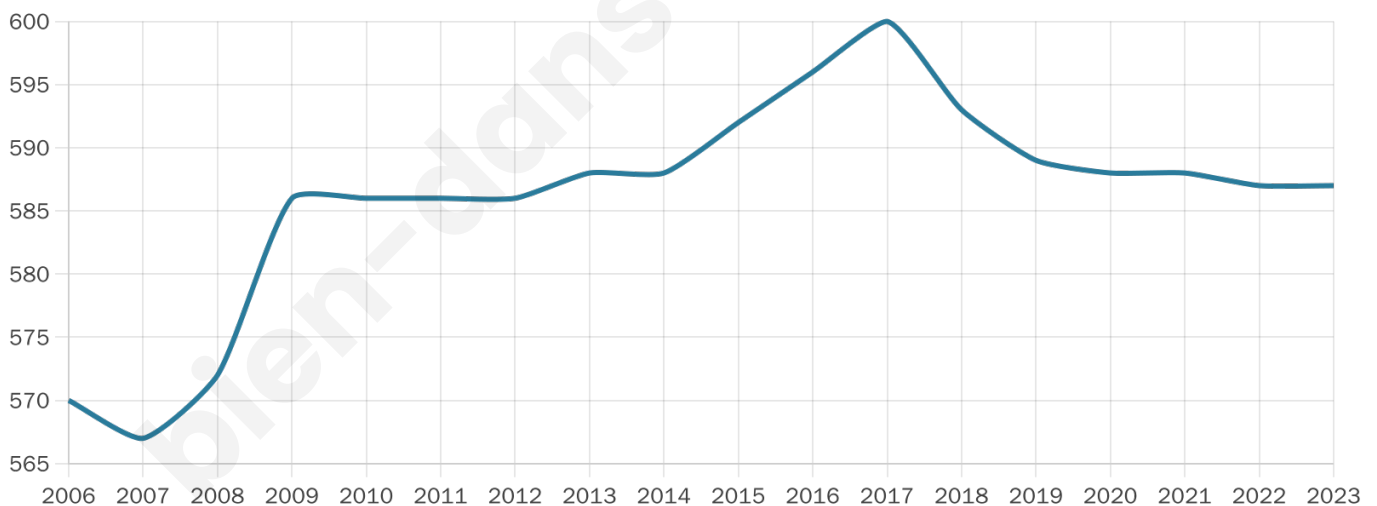

Situation géographique

i Informations clés

- **Région** : Occitanie
- **Département** : Gers
- **Code postal** : 32310
- **Superficie** : 36 km²

Statistiques sur la population

Nombre d'habitants

587

Age moyen

50 ans

Pop active

42.4%

Taux chômage

8.2%

Pop densité

16 h/km²

Revenu moyen

21 220 €/an

Evolution du nombre d'habitants

Sources : Institut national de la statistique et des études économiques (insee) selon Les dernières parutions officielles de 2024 portant sur les années 2020, 2021 et 2022.