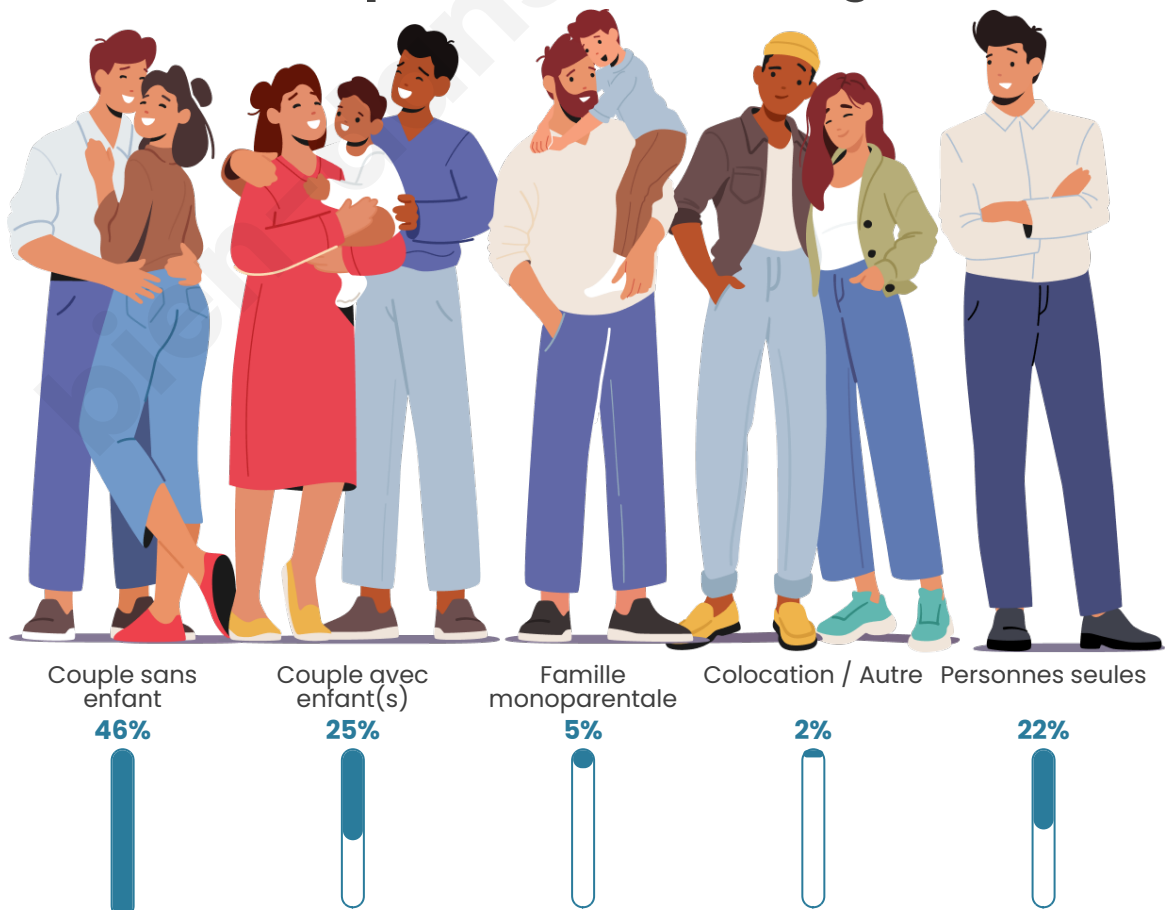

Tranche d'âge

Activité professionnelle

Niveau de diplôme

Composition des ménages

Profils électoraux

Premier tour

	Marine LE PEN	21.99 %
	Emmanuel MACRON	21.70 %
	Jean-Luc MÉLENCHON	20.23 %
	Jean LASSALLE	13.78 %
	Éric ZEMMOUR	6.45 %
	Valérie PÉCRESSE	5.57 %
	Nicolas DUPONT-AIGNAN	4.11 %
	Anne HIDALGO	3.52 %
	Yannick JADOT	1.17 %
	Nathalie ARTHAUD	0.88 %
	Fabien ROUSSEL	0.29 %
	Philippe POUTOU	0.29 %