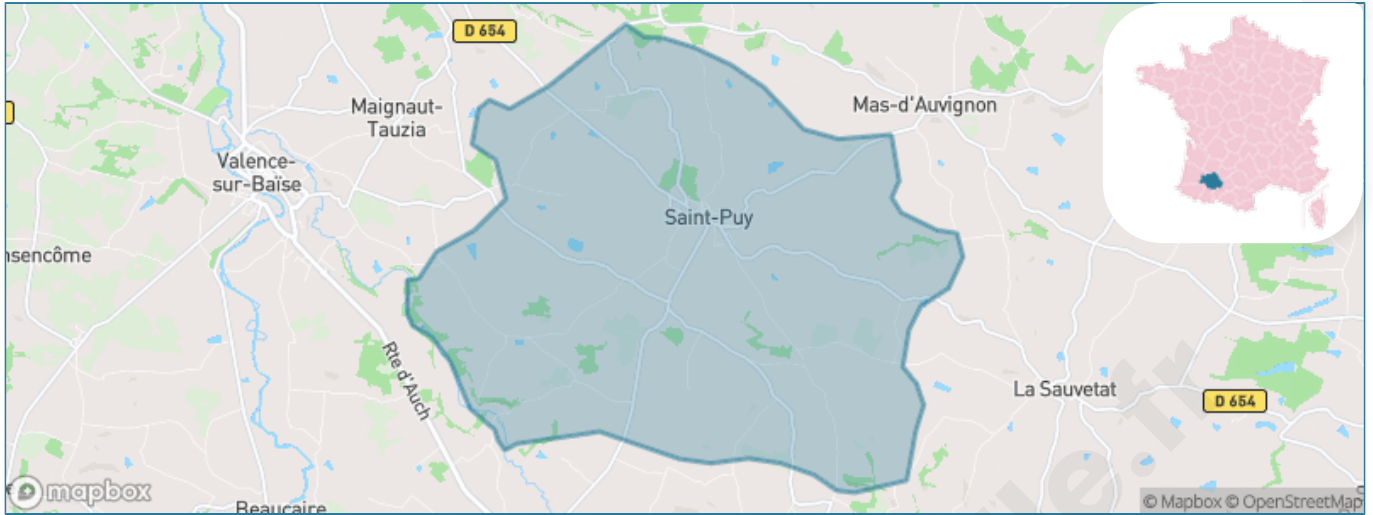

Version web

Ville de Saint-Puy

Présenté par

BIEN dans
ma **VILLE** 

Sommaire

Situation géographique	3
Statistiques sur la population	4
Evolution du nombre d'habitants	4
Tranche d'âge	5
0-14 ans	5
15-29 ans	5
30-44 ans	5
45-59 ans	5
60-74 ans	5
75-89 ans	5
90 ans et +	5
Activité professionnelle	5
Agriculteurs	5
Artisans, Commerçants	5
Cadres et sup.	5
Professions intermédiaires	5
Employé	5
Ouvrier	5
Retraité	5
Autres	5
Niveau de diplôme	6
Sans diplôme ou CEP	6
Brevet, BEPC, DNB	6
CAP-BEP ou équivalent	6
BAC ou équivalent	6
BAC+2	6
BAC+3 ou +4	6
BAC+5 ou plus	6
Composition des ménages	6
Couple sans enfant	6
Couple avec enfant(s)	6
Famille monoparentale	6
Colocation / Autre	6
Personnes seules	6
Profil électoraux	7
Premier tour	7
Sécurité	8
Evolution du nombre d'infractions	8
Pour comparer	9
Services à la population	10
Commerce	10
Éducation	10
Villes autour de Saint-Puy	12
Avis sur la ville de Saint-Puy	13
Moyenne par critère	13
Villes autour de Saint-Puy	13
Répartition des avis par note	13
Répartition des avis par note	13

Situation géographique

i Informations clés

- **Région** : Occitanie
- **Département** : Gers
- **Code postal** : 32310
- **Superficie** : 36 km²

Statistiques sur la population

Nombre d'habitants

587

Age moyen