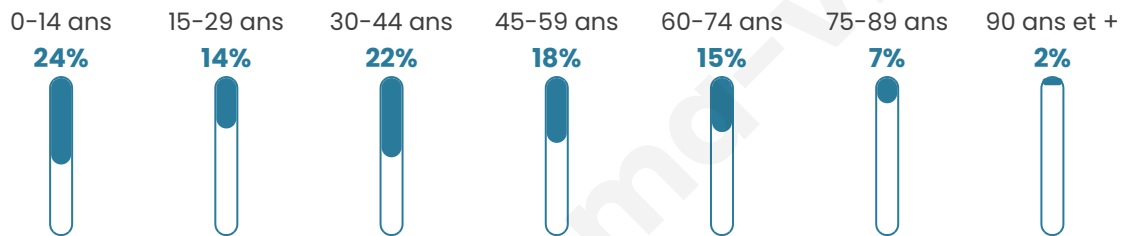

Age moyen

39 ans

Pop active

48%

Taux chômage

4.2%

Pop densité

139 h/km²

Revenu moyen

22 500 €/an

Evolution du nombre d'habitants

Sources : Institut national de la statistique et des études économiques (insee) selon Les dernières parutions officielles de 2024 portant sur les années 2020, 2021 et 2022.

Tranche d'âge

Activité professionnelle

Niveau de diplôme

Composition des ménages

Profils électoraux

Premier tour

	Emmanuel MACRON	48.69 %
	Marine LE PEN	17.58 %
	Jean-Luc MÉLENCHON	9.93 %
	Valérie PÉCRESSÉ	5.79 %
	Jean LASSALLE	4.26 %
	Éric ZEMMOUR	3.28 %
	Yannick JADOT	2.95 %
	Anne HIDALGO	1.97 %
	Nicolas DUPONT-AIGNAN	1.86 %
	Fabien ROUSSEL	1.42 %
	Philippe POUTOU	1.20 %
	Nathalie ARTHAUD	1.09 %