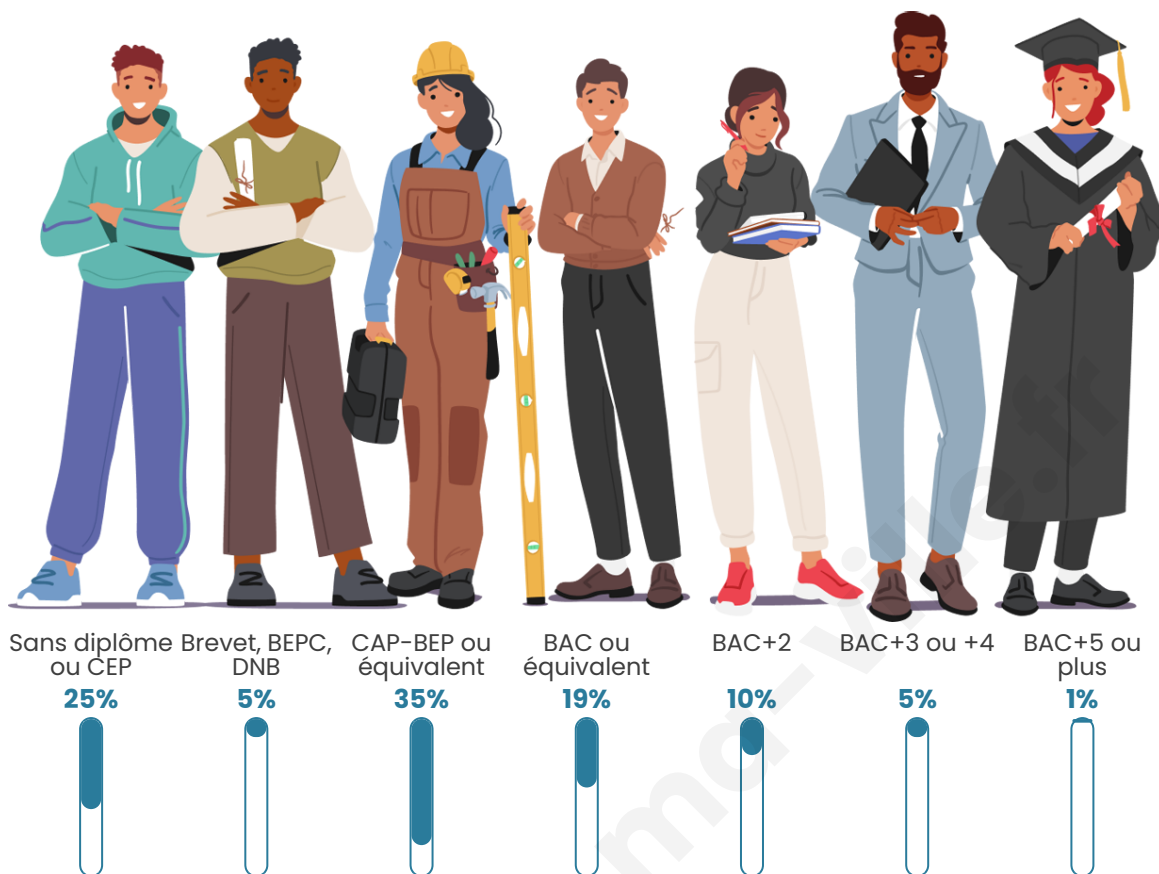

Tranche d'âge

Activité professionnelle

Niveau de diplôme

Composition des ménages

Profils électoraux

Premier tour

	Emmanuel MACRON	48.69 %
	Marine LE PEN	17.58 %
	Jean-Luc MÉLENCHON	9.93 %
	Valérie PÉCRESSÉ	5.79 %
	Jean LASSALLE	4.26 %
	Éric ZEMMOUR	3.28 %
	Yannick JADOT	2.95 %
	Anne HIDALGO	1.97 %
	Nicolas DUPONT-AIGNAN	1.86 %
	Fabien ROUSSEL	1.42 %
	Philippe POUTOU	1.20 %
	Nathalie ARTHAUD	1.09 %