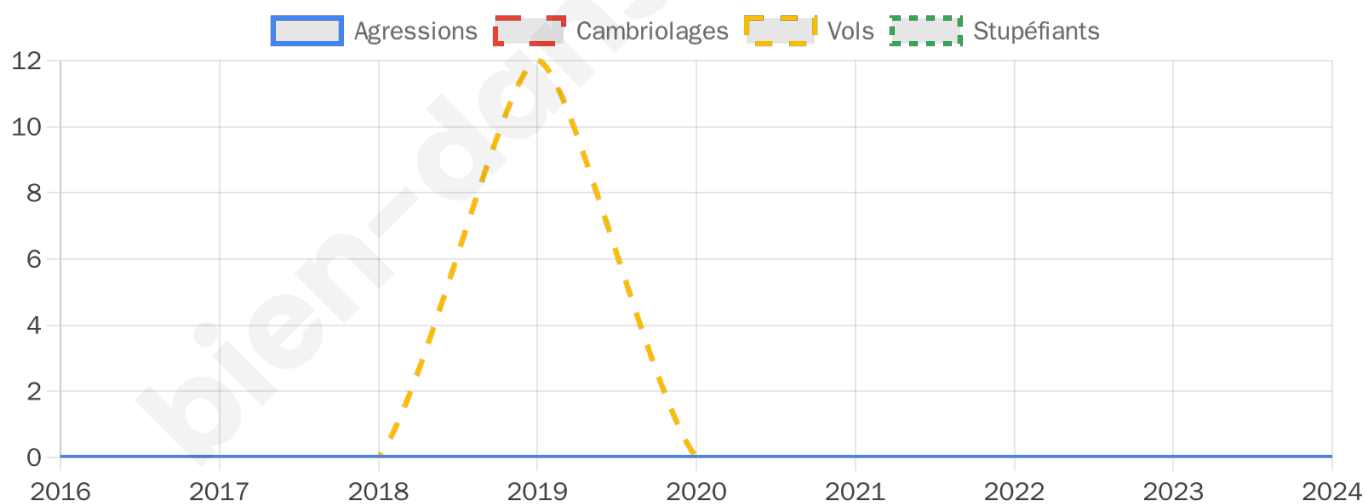

Sécurité

Agressions physiques / sexuelles

0

Cambriolages

0

Vols / dégradations

0

Stupéfiants

0

Evolution du nombre d'infractions