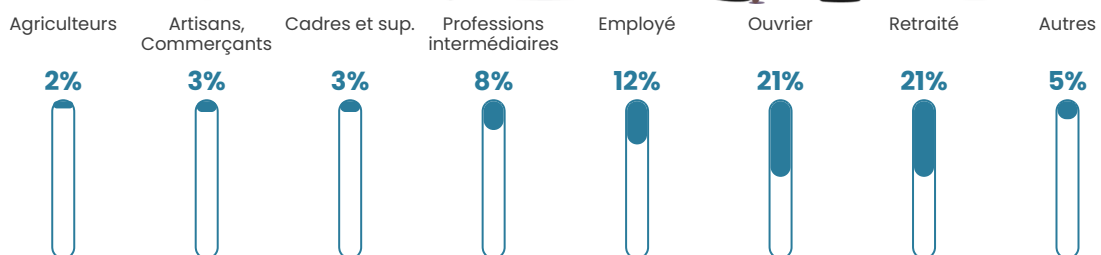

Revenu moyen

22 500 €/an

Evolution du nombre d'habitants

Sources : Institut national de la statistique et des études économiques (insee) selon Les dernières parutions officielles de 2024 portant sur les années 2020, 2021 et 2022.

Tranche d'âge

Activité professionnelle

Niveau de diplôme

Composition des ménages

Profils électoraux

Premier tour

	Emmanuel MACRON	48.69 %
	Marine LE PEN	17.58 %
	Jean-Luc MÉLENCHON	9.93 %
	Valérie PÉCRESSÉ	5.79 %
	Jean LASSALLE	4.26 %
	Éric ZEMMOUR	3.28 %
	Yannick JADOT	2.95 %
	Anne HIDALGO	1.97 %
	Nicolas DUPONT-AIGNAN	1.86 %
	Fabien ROUSSEL	1.42 %
	Philippe POUTOU	1.20 %
	Nathalie ARTHAUD	1.09 %