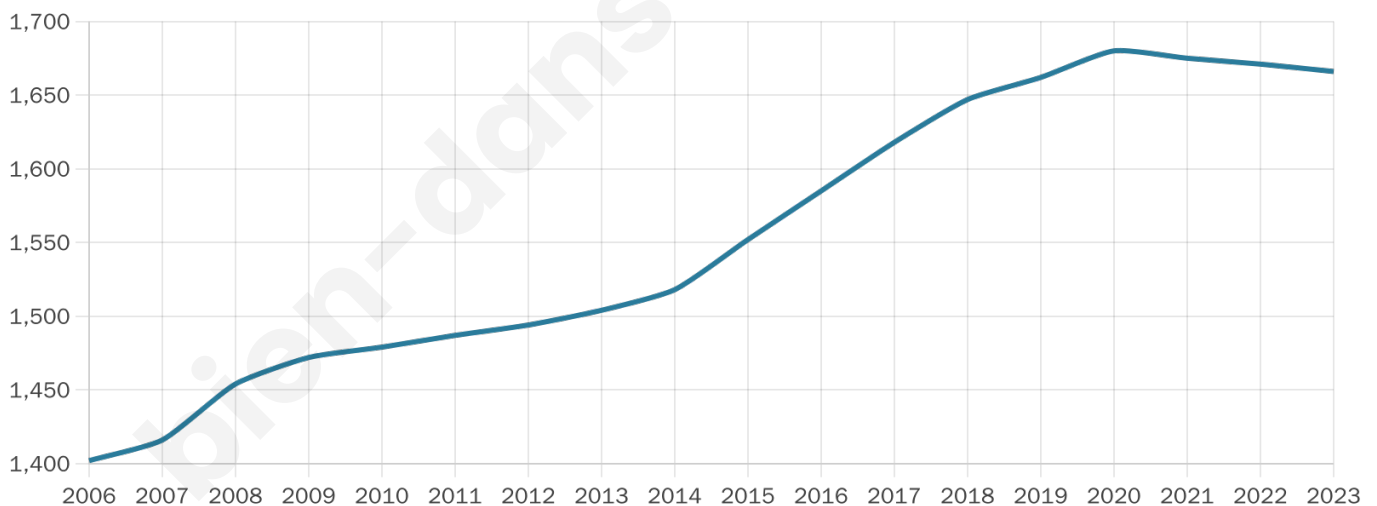

Situation géographique

i Informations clés

- **Région** : Pays de la Loire
- **Département** : Vendée
- **Code postal** : 85110
- **Superficie** : 12 km²

Statistiques sur la population

Nombre d'habitants

1 666

Age moyen

39 ans

Pop active

48%

Taux chômage

4.2%

Pop densité

139 h/km²

Revenu moyen

22 500 €/an

Evolution du nombre d'habitants

Sources : Institut national de la statistique et des études économiques (insee) selon Les dernières parutions officielles de 2024 portant sur les années 2020, 2021 et 2022.