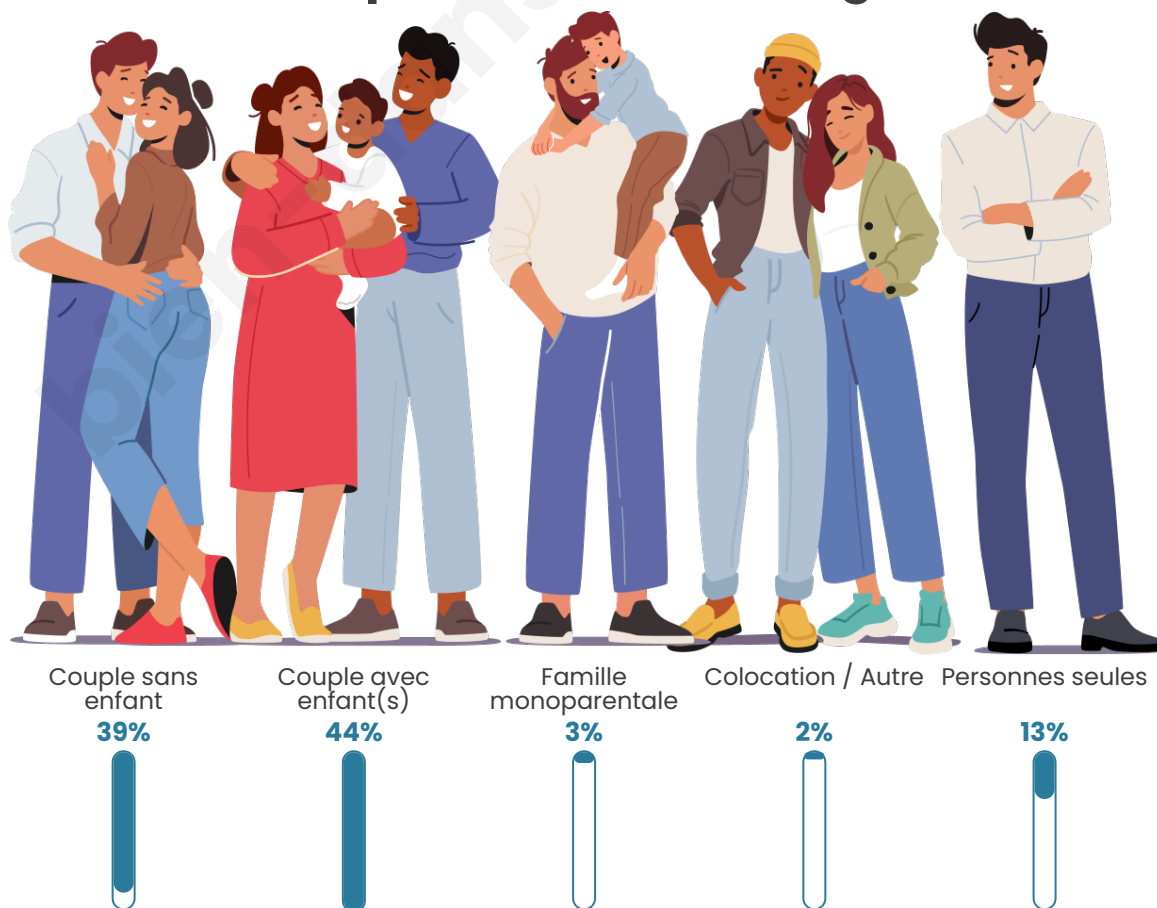

Tranche d'âge

Activité professionnelle

Niveau de diplôme

Composition des ménages

Profils électoraux

Premier tour

	Emmanuel MACRON	48.69 %
	Marine LE PEN	17.58 %
	Jean-Luc MÉLENCHON	9.93 %
	Valérie PÉCRESSÉ	5.79 %
	Jean LASSALLE	4.26 %
	Éric ZEMMOUR	3.28 %
	Yannick JADOT	2.95 %
	Anne HIDALGO	1.97 %
	Nicolas DUPONT-AIGNAN	1.86 %
	Fabien ROUSSEL	1.42 %
	Philippe POUTOU	1.20 %
	Nathalie ARTHAUD	1.09 %