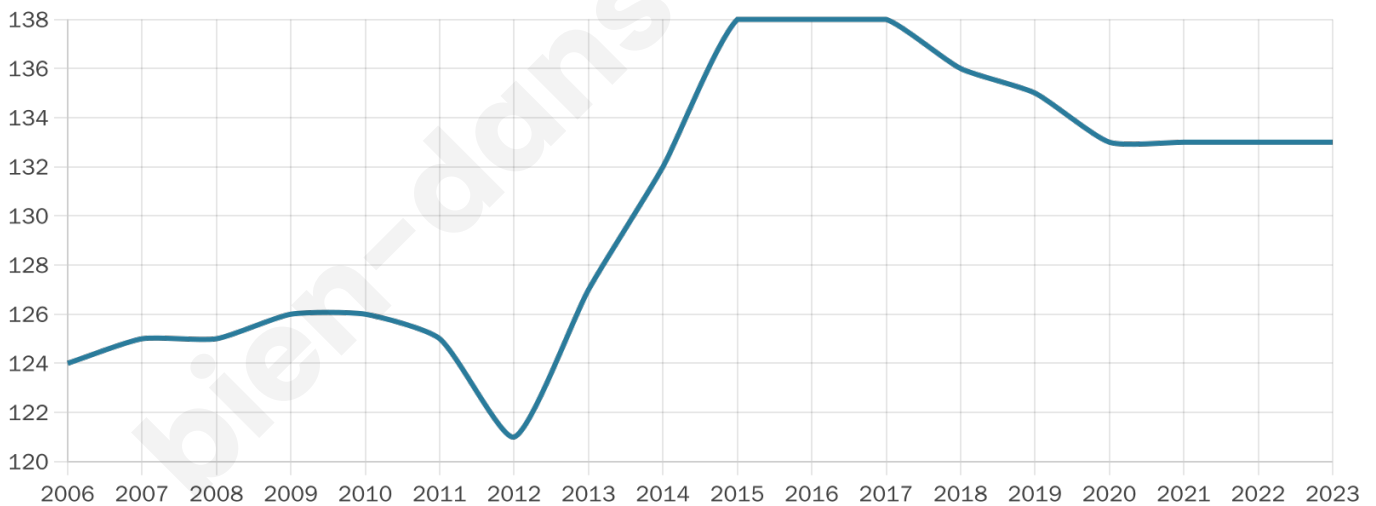

Nombre d'habitants

133

Age moyen

51 ans

Pop active

45.1%

Taux chômage

7.5%

Pop densité

4 h/km²

Revenu moyen

21 090 €/an

Evolution du nombre d'habitants

Sources : Institut national de la statistique et des études économiques (insee) selon Les dernières parutions officielles de 2024 portant sur les années 2020, 2021 et 2022.

Tranche d'âge

Activité professionnelle

Niveau de diplôme

Composition des ménages

Profils électoraux

Premier tour

	Emmanuel MACRON	21.78 %
	Marine LE PEN	18.81 %
	Jean-Luc MÉLENCHON	17.82 %
	Valérie PÉCRESSÉ	14.85 %
	Jean LASSALLE	11.88 %
	Éric ZEMMOUR	4.95 %
	Fabien ROUSSEL	2.97 %
	Yannick JADOT	2.97 %
	Nicolas DUPONT-AIGNAN	1.98 %
	Anne HIDALGO	0.99 %
	Philippe POUTOU	0.99 %
	Nathalie ARTHAUD	0.00 %