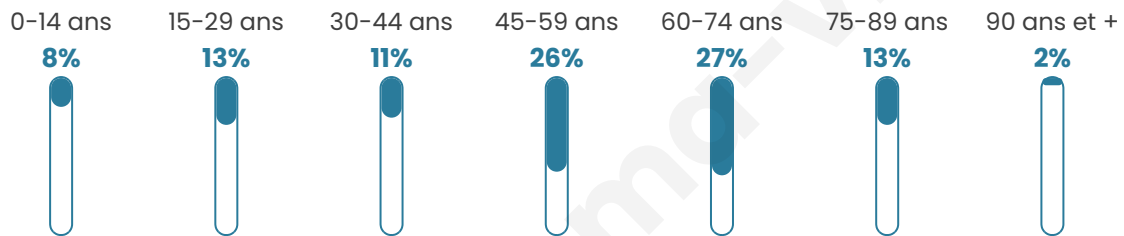

Nombre d'habitants

133

Age moyen

51 ans

Pop active

45.1%

Taux chômage

7.5%

Pop densité

4 h/km²

Revenu moyen

21 090 €/an

Evolution du nombre d'habitants

Sources : Institut national de la statistique et des études économiques (insee) selon Les dernières parutions officielles de 2024 portant sur les années 2020, 2021 et 2022.

Tranche d'âge

Activité professionnelle

Niveau de diplôme

Composition des ménages

Profils électoraux

Premier tour

	Emmanuel MACRON	21.78 %
	Marine LE PEN	18.81 %
	Jean-Luc MÉLENCHON	17.82 %
	Valérie PÉCRESSÉ	14.85 %
	Jean LASSALLE	11.88 %
	Éric ZEMMOUR	4.95 %
	Fabien ROUSSEL	2.97 %
	Yannick JADOT	2.97 %
	Nicolas DUPONT-AIGNAN	1.98 %
	Anne HIDALGO	0.99 %
	Philippe POUTOU	0.99 %
	Nathalie ARTHAUD	0.00 %

124 inscrits

Participation : 83.87%

Votes blancs : 2.88%

Votes nuls : 0.00%

Second tour

	Emmanuel MACRON	52,94 %
	Marine LE PEN	47,06 %

124 inscrits

Participation : 80.65%