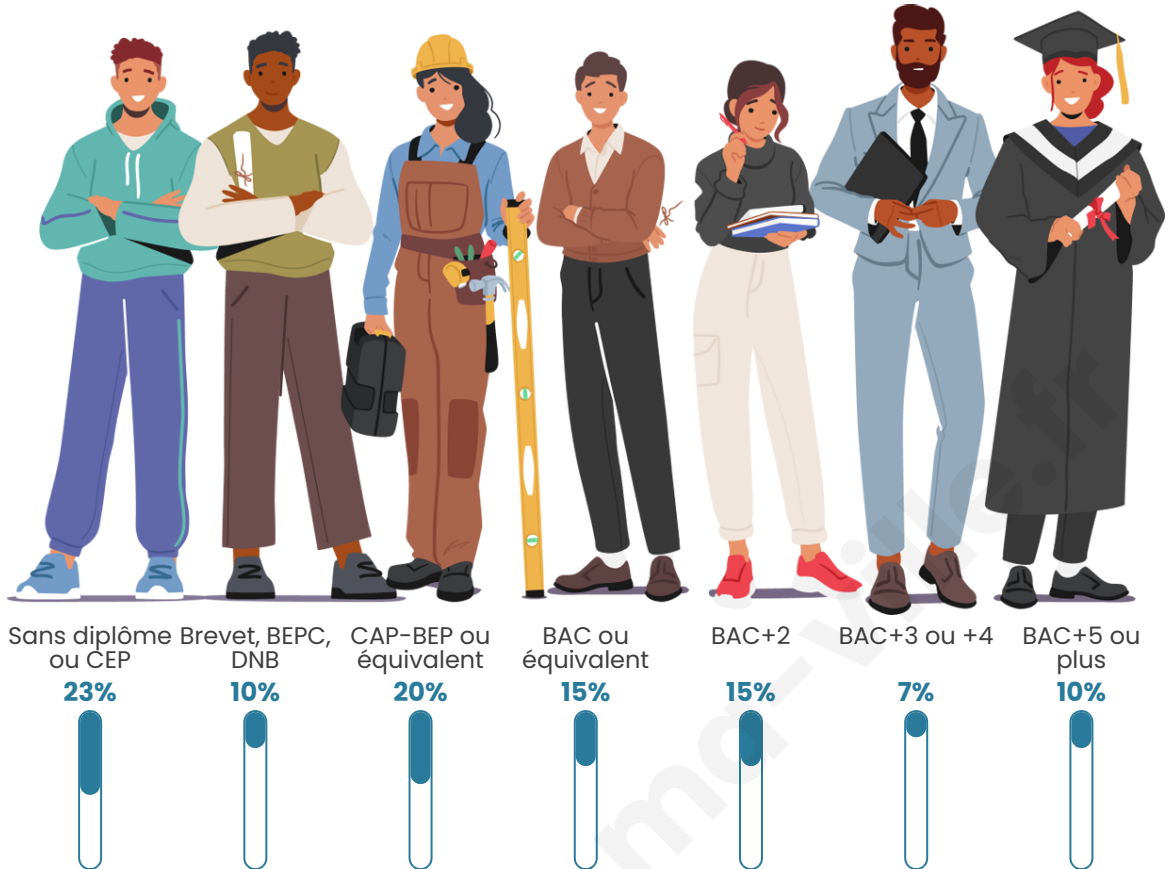

Nombre d'habitants

133

Age moyen

51 ans

Pop active

45.1%

Taux chômage

7.5%

Tranche d'âge

Activité professionnelle

Niveau de diplôme

Composition des ménages

Profils électoraux

Premier tour

	Emmanuel MACRON	21.78 %
	Marine LE PEN	18.81 %
	Jean-Luc MÉLENCHON	17.82 %
	Valérie PÉCRESSÉ	14.85 %
	Jean LASSALLE	11.88 %
	Éric ZEMMOUR	4.95 %
	Fabien ROUSSEL	2.97 %
	Yannick JADOT	2.97 %
	Nicolas DUPONT-AIGNAN	1.98 %
	Anne HIDALGO	0.99 %
	Philippe POUTOU	0.99 %
	Nathalie ARTHAUD	0.00 %