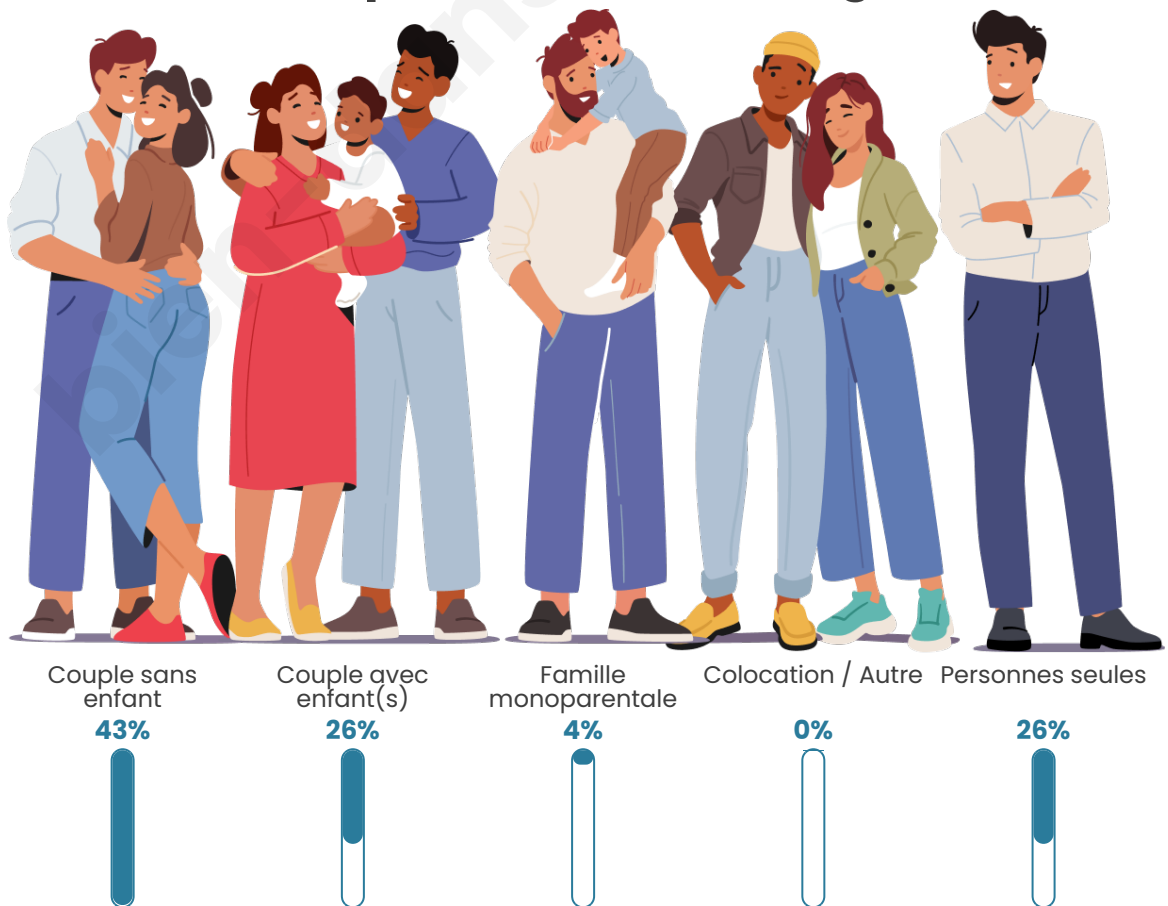

Nombre d'habitants

133

Age moyen

51 ans

Pop active

45.1%

Taux chômage

7.5%

Tranche d'âge

Activité professionnelle

Niveau de diplôme

Composition des ménages

Profils électoraux

Premier tour

	Emmanuel MACRON	21.78 %
	Marine LE PEN	18.81 %
	Jean-Luc MÉLENCHON	17.82 %
	Valérie PÉCRESSÉ	14.85 %
	Jean LASSALLE	11.88 %
	Éric ZEMMOUR	4.95 %
	Fabien ROUSSEL	2.97 %
	Yannick JADOT	2.97 %
	Nicolas DUPONT-AIGNAN	1.98 %
	Anne HIDALGO	0.99 %
	Philippe POUTOU	0.99 %
	Nathalie ARTHAUD	0.00 %