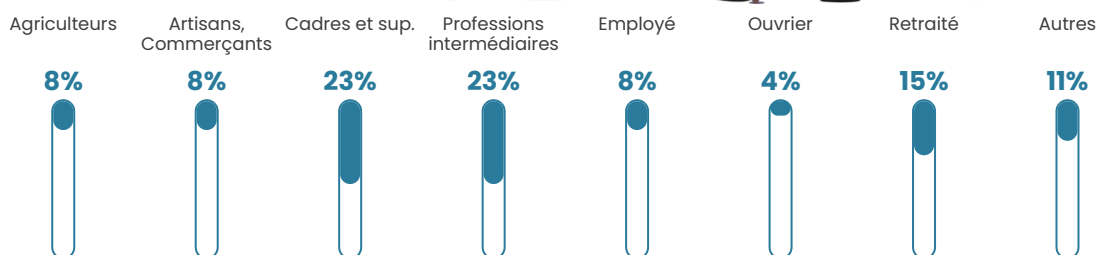

Nombre d'habitants

133

Age moyen

51 ans

Pop active

45.1%

Taux chômage

7.5%

Pop densité

4 h/km²

Revenu moyen

21 090 €/an

Evolution du nombre d'habitants

Sources : Institut national de la statistique et des études économiques (insee) selon Les dernières parutions officielles de 2024 portant sur les années 2020, 2021 et 2022.

Tranche d'âge

Activité professionnelle

Niveau de diplôme

Composition des ménages

Profils électoraux

Premier tour

	Emmanuel MACRON	21.78 %
	Marine LE PEN	18.81 %
	Jean-Luc MÉLENCHON	17.82 %
	Valérie PÉCRESSÉ	14.85 %
	Jean LASSALLE	11.88 %
	Éric ZEMMOUR	4.95 %
	Fabien ROUSSEL	2.97 %
	Yannick JADOT	2.97 %
	Nicolas DUPONT-AIGNAN	1.98 %
	Anne HIDALGO	0.99 %
	Philippe POUTOU	0.99 %
	Nathalie ARTHAUD	0.00 %