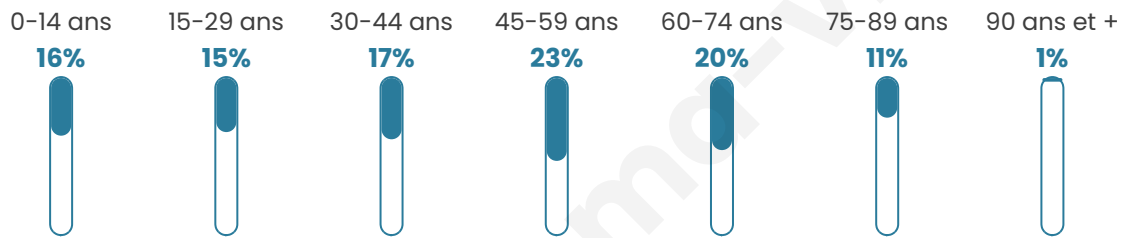

776

Age moyen

45 ans

Pop active

47%

Taux chômage

4%

Pop densité

37 h/km²

Revenu moyen

21 930 €/an

Evolution du nombre d'habitants

Sources : Institut national de la statistique et des études économiques (insee) selon Les dernières parutions officielles de 2024 portant sur les années 2020, 2021 et 2022.

Tranche d'âge

Activité professionnelle

Niveau de diplôme

Composition des ménages

Profils électoraux

Premier tour

	Marine LE PEN	34.42 %
	Emmanuel MACRON	23.83 %
	Jean-Luc MÉLENCHON	13.03 %
	Jean LASSALLE	7.13 %
	Éric ZEMMOUR	5.50 %
	Fabien ROUSSEL	3.87 %
	Valérie PÉCRESE	3.67 %
	Yannick JADOT	2.85 %
	Nicolas DUPONT-AIGNAN	2.24 %
	Anne HIDALGO	1.83 %
	Philippe POUTOU	1.22 %
	Nathalie ARTHAUD	0.41 %

646 inscrits

Participation : 79.26%

Votes blancs : 3.52%

Votes nuls : 0.59%

Second tour

	Emmanuel MACRON	41,91 %
	Marine LE PEN	58,09 %

646 inscrits

Participation : 78.79%