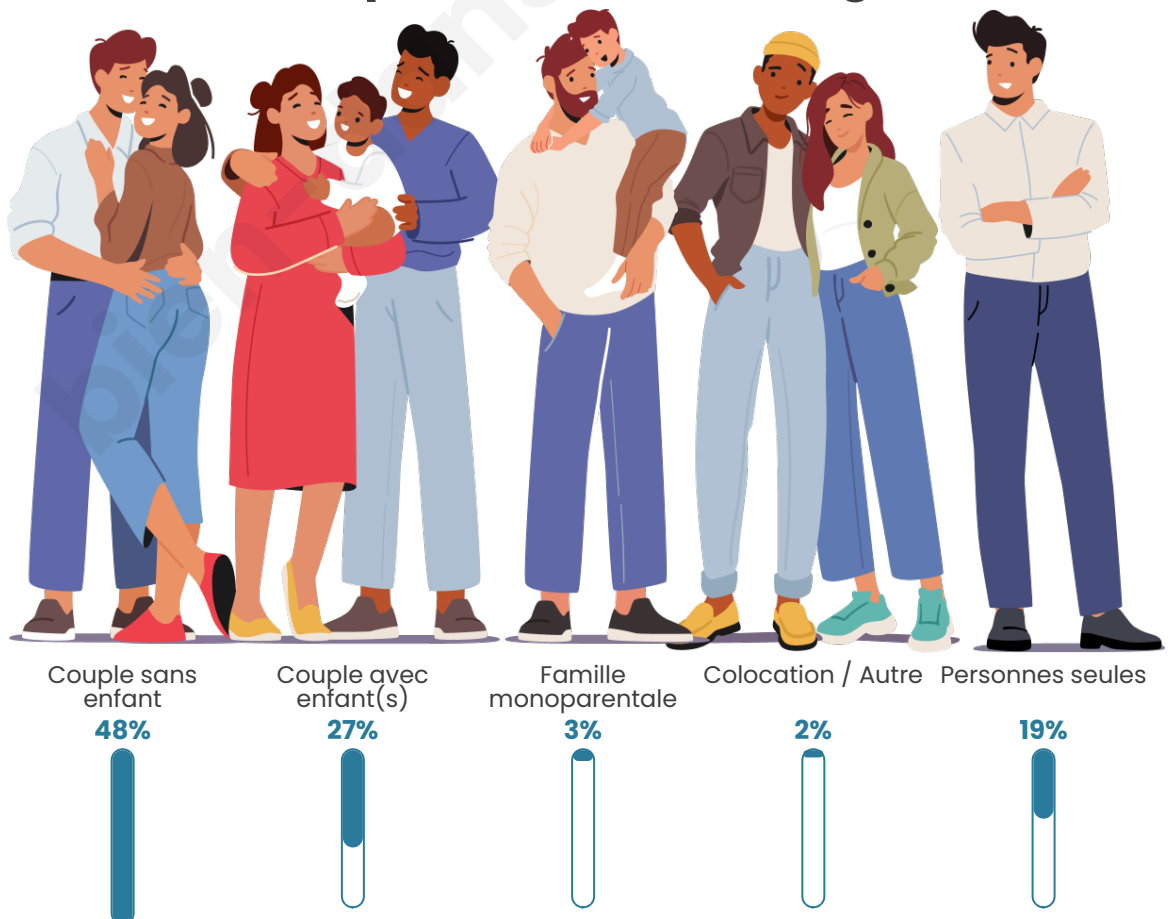

Tranche d'âge

Activité professionnelle

Niveau de diplôme

Composition des ménages

Profils électoraux

Premier tour

	Marine LE PEN	34.42 %
	Emmanuel MACRON	23.83 %
	Jean-Luc MÉLENCHON	13.03 %
	Jean LASSALLE	7.13 %
	Éric ZEMMOUR	5.50 %
	Fabien ROUSSEL	3.87 %
	Valérie PÉCRESSÉ	3.67 %
	Yannick JADOT	2.85 %
	Nicolas DUPONT-AIGNAN	2.24 %
	Anne HIDALGO	1.83 %
	Philippe POUTOU	1.22 %
	Nathalie ARTHAUD	0.41 %