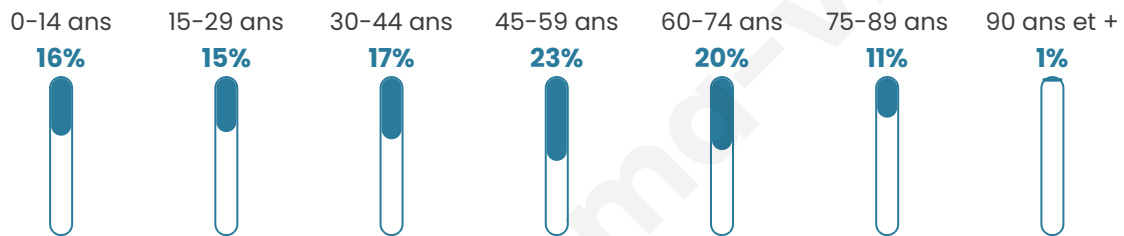

776

Age moyen

45 ans

Pop active

47%

Taux chômage

4%

Pop densité

37 h/km²

Revenu moyen

21 930 €/an

Evolution du nombre d'habitants

Sources : Institut national de la statistique et des études économiques (insee) selon Les dernières parutions officielles de 2024 portant sur les années 2020, 2021 et 2022.

Tranche d'âge

Activité professionnelle

Niveau de diplôme

Composition des ménages

Profils électoraux

Premier tour

	Marine LE PEN	34.42 %
	Emmanuel MACRON	23.83 %
	Jean-Luc MÉLENCHON	13.03 %
	Jean LASSALLE	7.13 %
	Éric ZEMMOUR	5.50 %
	Fabien ROUSSEL	3.87 %
	Valérie PÉCRESSÉ	3.67 %
	Yannick JADOT	2.85 %
	Nicolas DUPONT-AIGNAN	2.24 %
	Anne HIDALGO	1.83 %
	Philippe POUTOU	1.22 %
	Nathalie ARTHAUD	0.41 %

646 inscrits

Participation : 79.26%

Votes blancs : 3.52%

Votes nuls : 0.59%

Second tour

	Emmanuel MACRON	41,91 %
	Marine LE PEN	58,09 %

646 inscrits

Participation : 78.79%