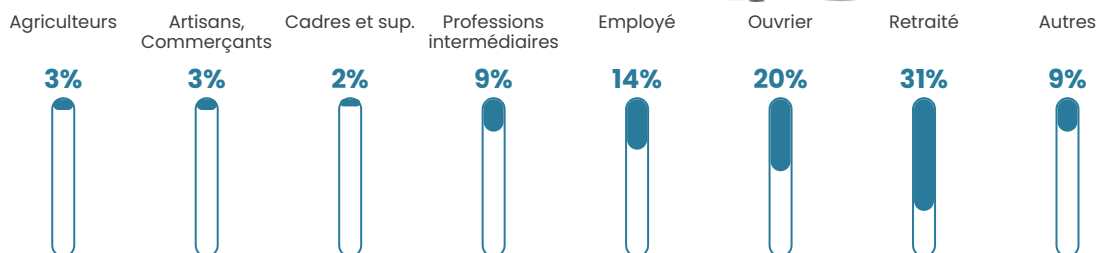

37 h/km²

Revenu moyen

21 930 €/an

Evolution du nombre d'habitants

Sources : Institut national de la statistique et des études économiques (insee) selon Les dernières parutions officielles de 2024 portant sur les années 2020, 2021 et 2022.

Tranche d'âge

Activité professionnelle

Niveau de diplôme

Composition des ménages

Profils électoraux

Premier tour

	Marine LE PEN	34.42 %
	Emmanuel MACRON	23.83 %
	Jean-Luc MÉLENCHON	13.03 %
	Jean LASSALLE	7.13 %
	Éric ZEMMOUR	5.50 %
	Fabien ROUSSEL	3.87 %
	Valérie PÉCRESE	3.67 %
	Yannick JADOT	2.85 %
	Nicolas DUPONT-AIGNAN	2.24 %
	Anne HIDALGO	1.83 %
	Philippe POUTOU	1.22 %
	Nathalie ARTHAUD	0.41 %