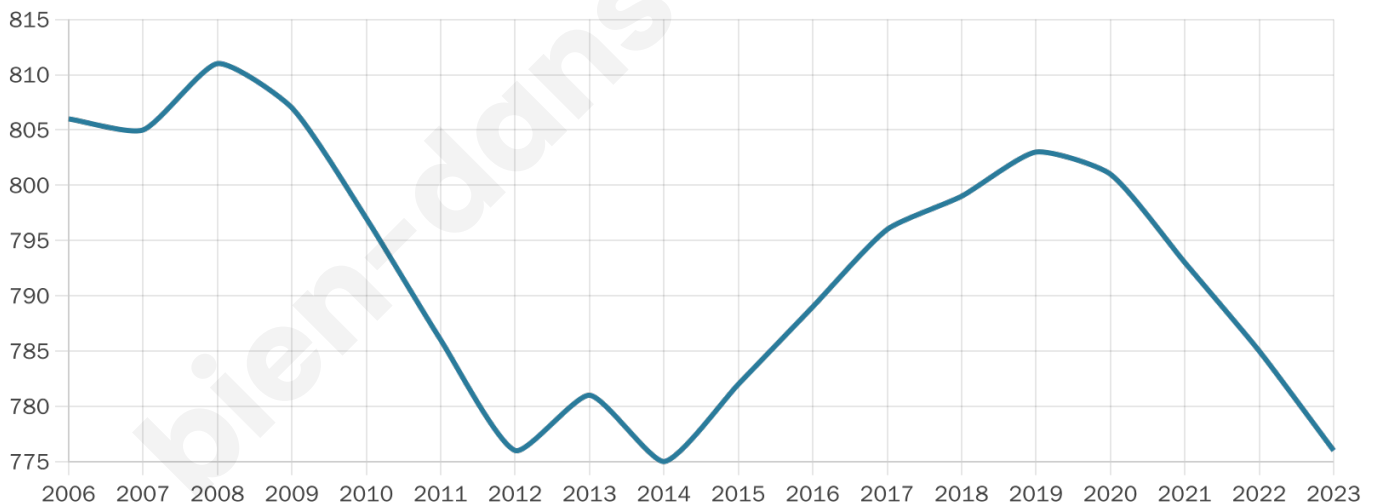

776

Age moyen

45 ans

Pop active

47%

Taux chômage

4%

Pop densité

37 h/km²

Revenu moyen

21 930 €/an

Evolution du nombre d'habitants

Sources : Institut national de la statistique et des études économiques (insee) selon Les dernières parutions officielles de 2024 portant sur les années 2020, 2021 et 2022.