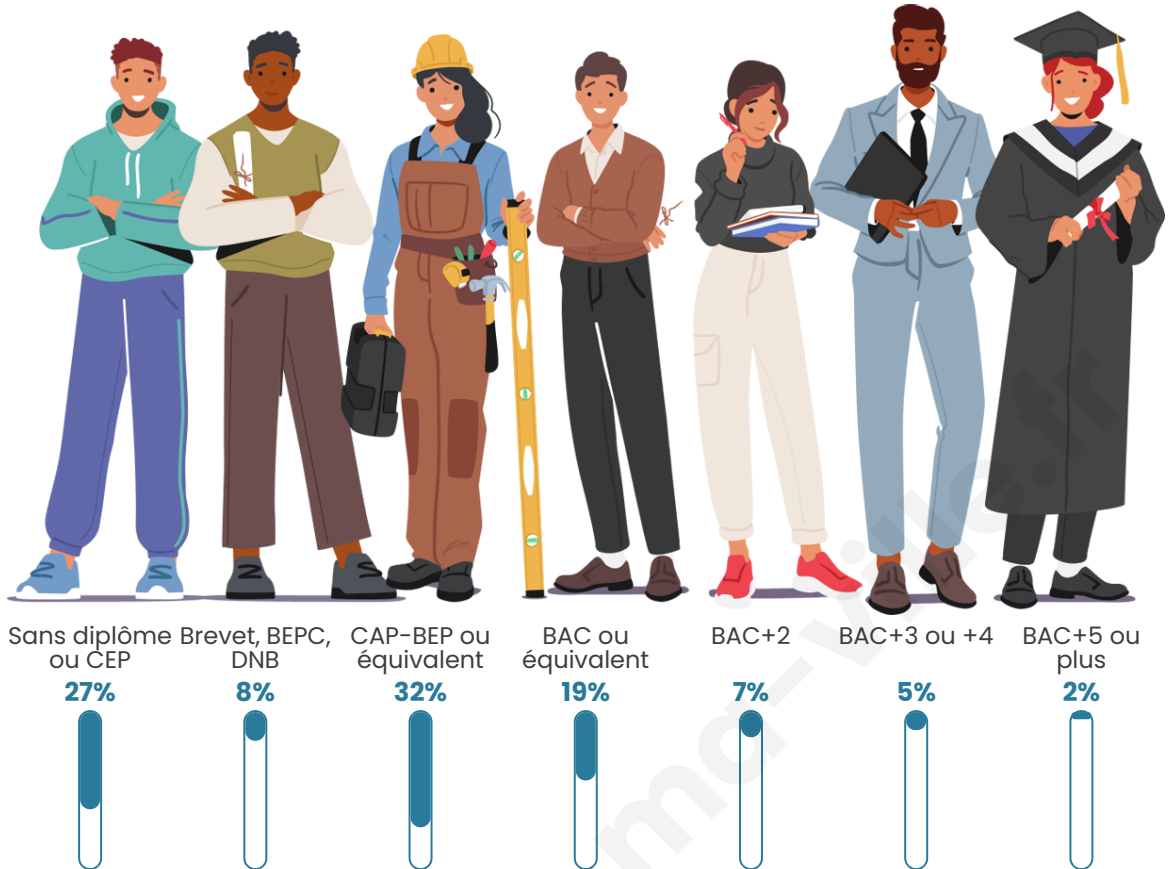

776

Age moyen

45 ans

Pop active

47%

Taux chômage

4%

Pop densité

Tranche d'âge

Activité professionnelle

Niveau de diplôme

Composition des ménages

Profils électoraux

Premier tour

	Marine LE PEN	34.42 %
	Emmanuel MACRON	23.83 %
	Jean-Luc MÉLENCHON	13.03 %
	Jean LASSALLE	7.13 %
	Éric ZEMMOUR	5.50 %
	Fabien ROUSSEL	3.87 %
	Valérie PÉCRESSÉ	3.67 %
	Yannick JADOT	2.85 %
	Nicolas DUPONT-AIGNAN	2.24 %
	Anne HIDALGO	1.83 %
	Philippe POUTOU	1.22 %
	Nathalie ARTHAUD	0.41 %