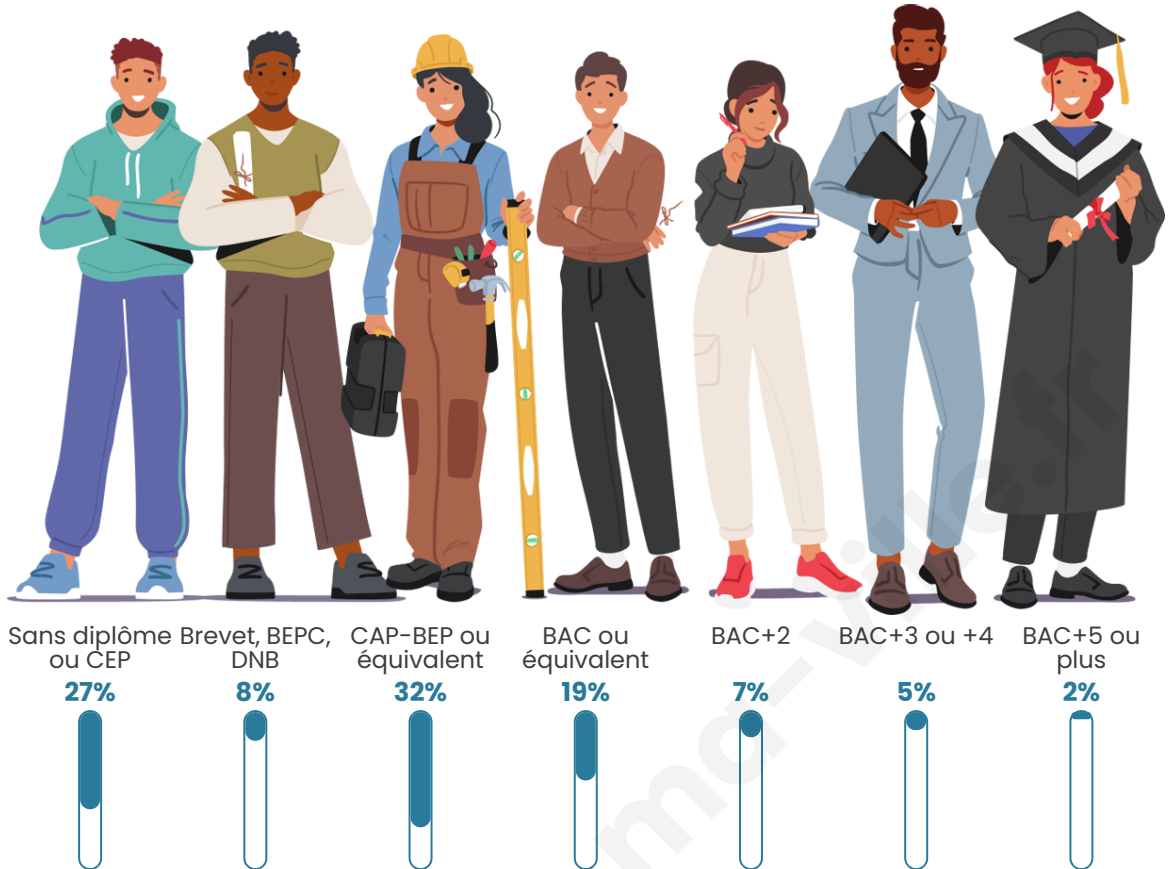

776

Age moyen

45 ans

Pop active

47%

Taux chômage

4%

Pop densité

Tranche d'âge

Activité professionnelle

Niveau de diplôme

Composition des ménages

Profils électoraux

Premier tour

	Marine LE PEN	34.42 %
	Emmanuel MACRON	23.83 %
	Jean-Luc MÉLENCHON	13.03 %
	Jean LASSALLE	7.13 %
	Éric ZEMMOUR	5.50 %
	Fabien ROUSSEL	3.87 %
	Valérie PÉCRESE	3.67 %
	Yannick JADOT	2.85 %
	Nicolas DUPONT-AIGNAN	2.24 %
	Anne HIDALGO	1.83 %
	Philippe POUTOU	1.22 %
	Nathalie ARTHAUD	0.41 %