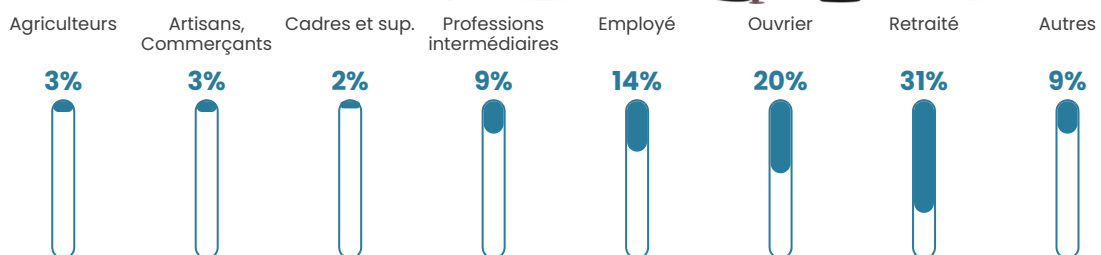

37 h/km²

Revenu moyen

21 930 €/an

Evolution du nombre d'habitants

Sources : Institut national de la statistique et des études économiques (insee) selon Les dernières parutions officielles de 2024 portant sur les années 2020, 2021 et 2022.

Tranche d'âge

Activité professionnelle

Niveau de diplôme

Composition des ménages

Profils électoraux

Premier tour

	Marine LE PEN	34.42 %
	Emmanuel MACRON	23.83 %
	Jean-Luc MÉLENCHON	13.03 %
	Jean LASSALLE	7.13 %
	Éric ZEMMOUR	5.50 %
	Fabien ROUSSEL	3.87 %
	Valérie PÉCRESSÉ	3.67 %
	Yannick JADOT	2.85 %
	Nicolas DUPONT-AIGNAN	2.24 %
	Anne HIDALGO	1.83 %
	Philippe POUTOU	1.22 %
	Nathalie ARTHAUD	0.41 %