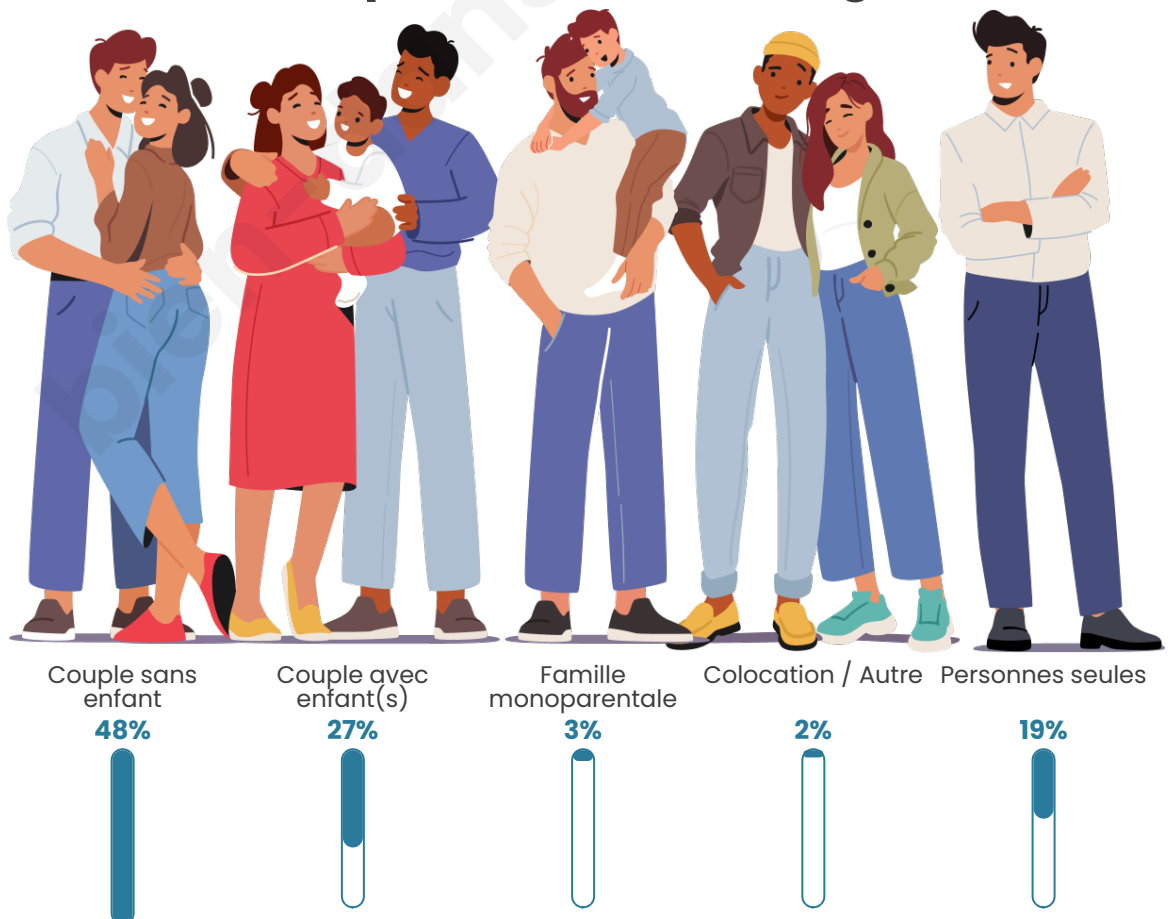

Tranche d'âge

Activité professionnelle

Niveau de diplôme

Composition des ménages

Profils électoraux

Premier tour

	Marine LE PEN	34.42 %
	Emmanuel MACRON	23.83 %
	Jean-Luc MÉLENCHON	13.03 %
	Jean LASSALLE	7.13 %
	Éric ZEMMOUR	5.50 %
	Fabien ROUSSEL	3.87 %
	Valérie PÉCRESE	3.67 %
	Yannick JADOT	2.85 %
	Nicolas DUPONT-AIGNAN	2.24 %
	Anne HIDALGO	1.83 %
	Philippe POUTOU	1.22 %
	Nathalie ARTHAUD	0.41 %