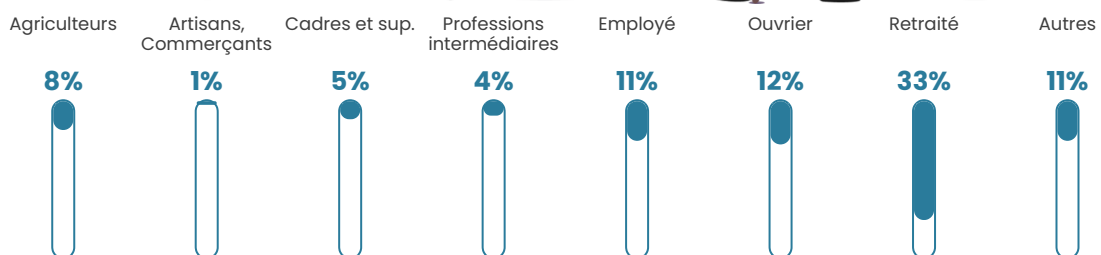

10.4%

Pop densité

13 h/km²

Revenu moyen

21 280 €/an

Evolution du nombre d'habitants

Sources : Institut national de la statistique et des études économiques (insee) selon Les dernières parutions officielles de 2024 portant sur les années 2020, 2021 et 2022.

Tranche d'âge

Activité professionnelle

Niveau de diplôme

Composition des ménages

Profils électoraux

Premier tour

	Marine LE PEN	30.91 %
	Emmanuel MACRON	23.34 %
	Jean-Luc MÉLENCHON	12.30 %
	Éric ZEMMOUR	10.41 %
	Valérie PÉCRESE	6.94 %
	Nicolas DUPONT-AIGNAN	4.10 %
	Yannick JADOT	3.79 %
	Jean LASSALLE	2.84 %
	Fabien ROUSSEL	2.52 %
	Anne HIDALGO	1.58 %
	Nathalie ARTHAUD	0.95 %
	Philippe POUTOU	0.32 %