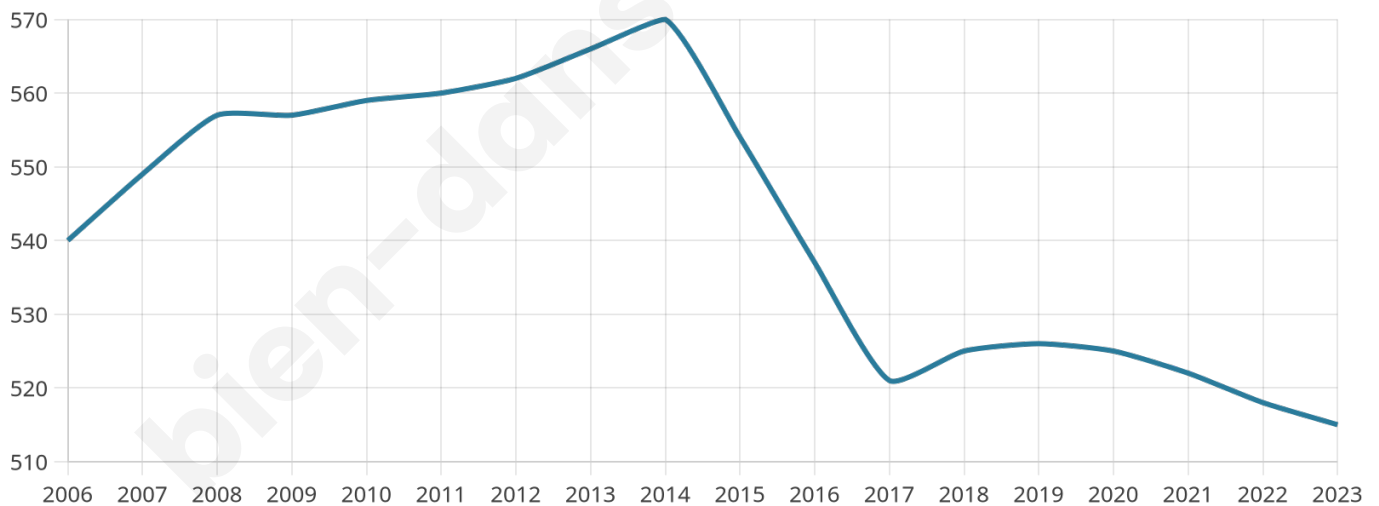

Statistiques sur la population

Nombre d'habitants

515

Age moyen

48 ans

Pop active

39.2%

Taux chômage

10.4%

Pop densité

13 h/km²

Revenu moyen

21 280 €/an

Evolution du nombre d'habitants

Sources : Institut national de la statistique et des études économiques (insee) selon Les dernières parutions officielles de 2024 portant sur les années 2020, 2021 et 2022.

Tranche d'âge

Activité professionnelle

Niveau de diplôme

Composition des ménages

Profils électoraux

Premier tour

	Marine LE PEN	30.91 %
	Emmanuel MACRON	23.34 %
	Jean-Luc MÉLENCHON	12.30 %
	Éric ZEMMOUR	10.41 %
	Valérie PÉCRESE	6.94 %
	Nicolas DUPONT-AIGNAN	4.10 %
	Yannick JADOT	3.79 %
	Jean LASSALLE	2.84 %
	Fabien ROUSSEL	2.52 %
	Anne HIDALGO	1.58 %
	Nathalie ARTHAUD	0.95 %
	Philippe POUTOU	0.32 %