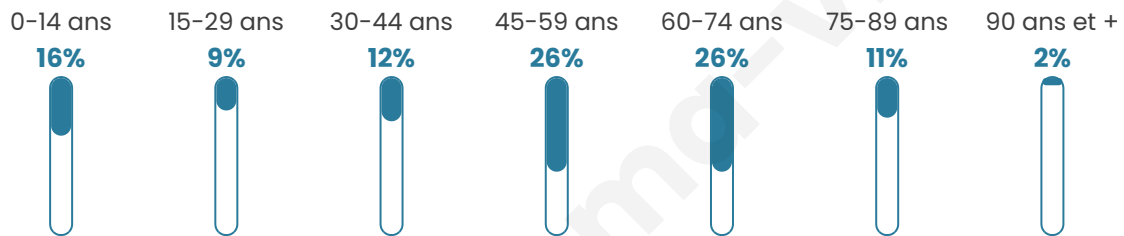

Statistiques sur la population

Nombre d'habitants

515

Age moyen

48 ans

Pop active

39.2%

Taux chômage

10.4%

Pop densité

13 h/km²

Revenu moyen

21 280 €/an

Evolution du nombre d'habitants

Sources : Institut national de la statistique et des études économiques (insee) selon Les dernières parutions officielles de 2024 portant sur les années 2020, 2021 et 2022.

Tranche d'âge

Activité professionnelle

Niveau de diplôme

Composition des ménages

Profils électoraux

Premier tour

	Marine LE PEN	30.91 %
	Emmanuel MACRON	23.34 %
	Jean-Luc MÉLENCHON	12.30 %
	Éric ZEMMOUR	10.41 %
	Valérie PÉCRESE	6.94 %
	Nicolas DUPONT-AIGNAN	4.10 %
	Yannick JADOT	3.79 %
	Jean LASSALLE	2.84 %
	Fabien ROUSSEL	2.52 %
	Anne HIDALGO	1.58 %
	Nathalie ARTHAUD	0.95 %
	Philippe POUTOU	0.32 %

414 inscrits

Participation : 77.54%

Votes blancs : 0.93%

Votes nuls : 0.31%

Second tour

	Emmanuel MACRON	43,1 %
	Marine LE PEN	56,9 %

414 inscrits

Participation : 76.33%