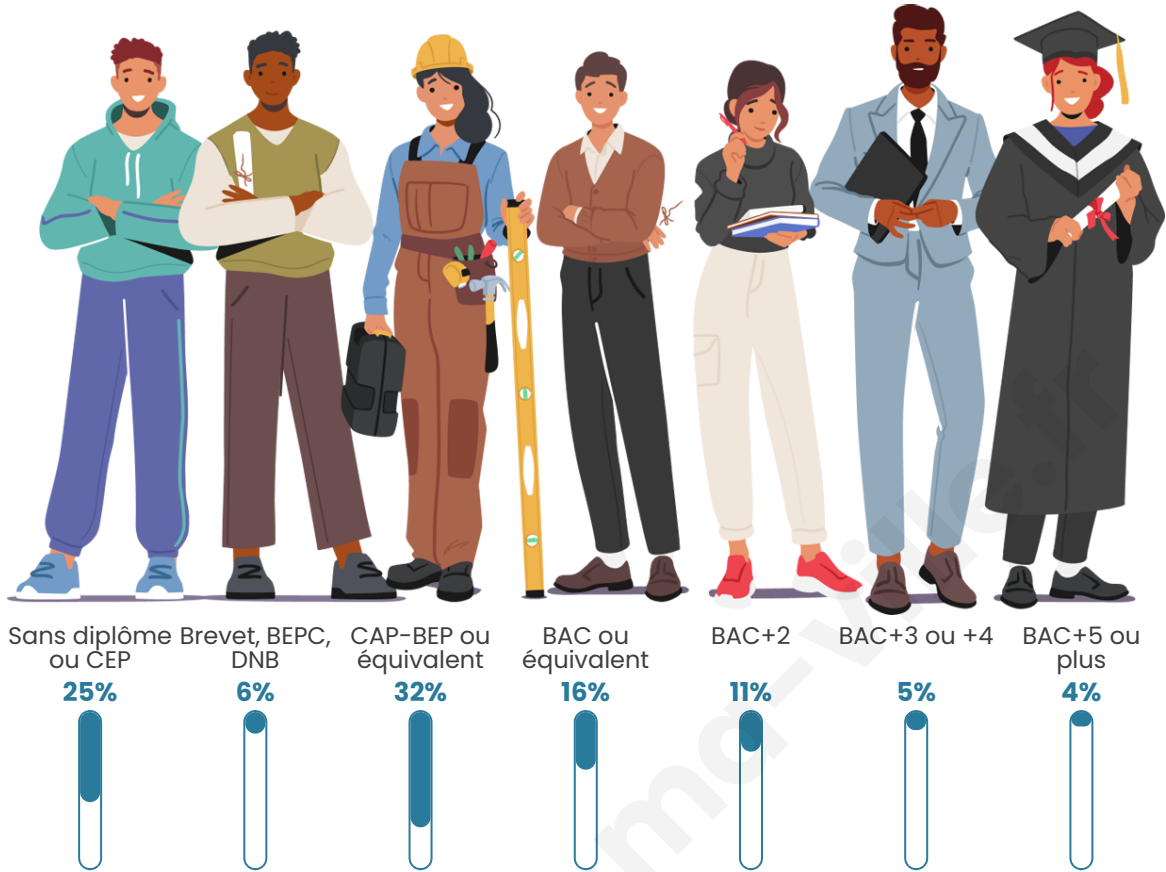

Statistiques sur la population

Nombre d'habitants

515

Age moyen

48 ans

Pop active

39.2%

Taux chômage

Tranche d'âge

Activité professionnelle

Niveau de diplôme

Composition des ménages

Profils électoraux

Premier tour

	Marine LE PEN	30.91 %
	Emmanuel MACRON	23.34 %
	Jean-Luc MÉLENCHON	12.30 %
	Éric ZEMMOUR	10.41 %
	Valérie PÉCRESE	6.94 %
	Nicolas DUPONT-AIGNAN	4.10 %
	Yannick JADOT	3.79 %
	Jean LASSALLE	2.84 %
	Fabien ROUSSEL	2.52 %
	Anne HIDALGO	1.58 %
	Nathalie ARTHAUD	0.95 %
	Philippe POUTOU	0.32 %