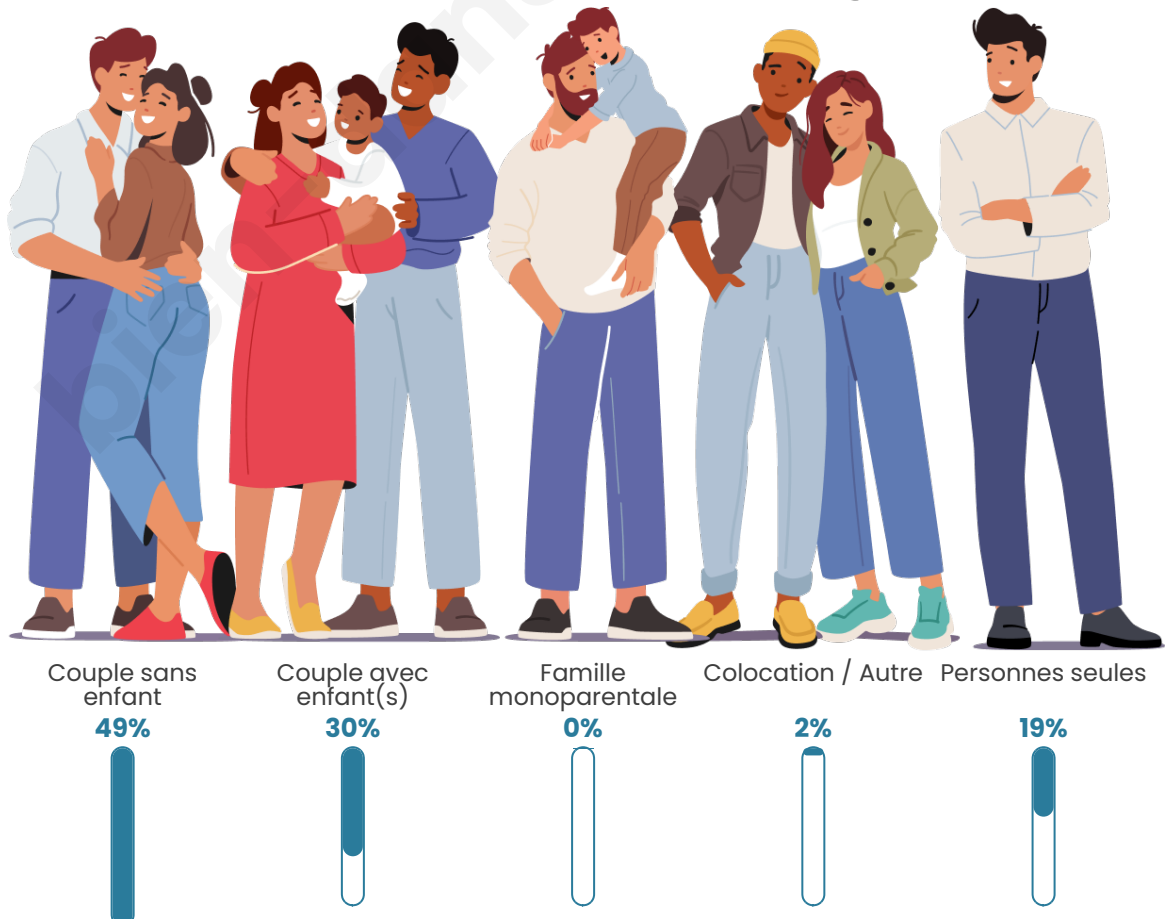

Statistiques sur la population

Nombre d'habitants

515

Age moyen

48 ans

Pop active

39.2%

Taux chômage

Tranche d'âge

Activité professionnelle

Niveau de diplôme

Composition des ménages

Profils électoraux

Premier tour

	Marine LE PEN	30.91 %
	Emmanuel MACRON	23.34 %
	Jean-Luc MÉLENCHON	12.30 %
	Éric ZEMMOUR	10.41 %
	Valérie PÉCRESE	6.94 %
	Nicolas DUPONT-AIGNAN	4.10 %
	Yannick JADOT	3.79 %
	Jean LASSALLE	2.84 %
	Fabien ROUSSEL	2.52 %
	Anne HIDALGO	1.58 %
	Nathalie ARTHAUD	0.95 %
	Philippe POUTOU	0.32 %