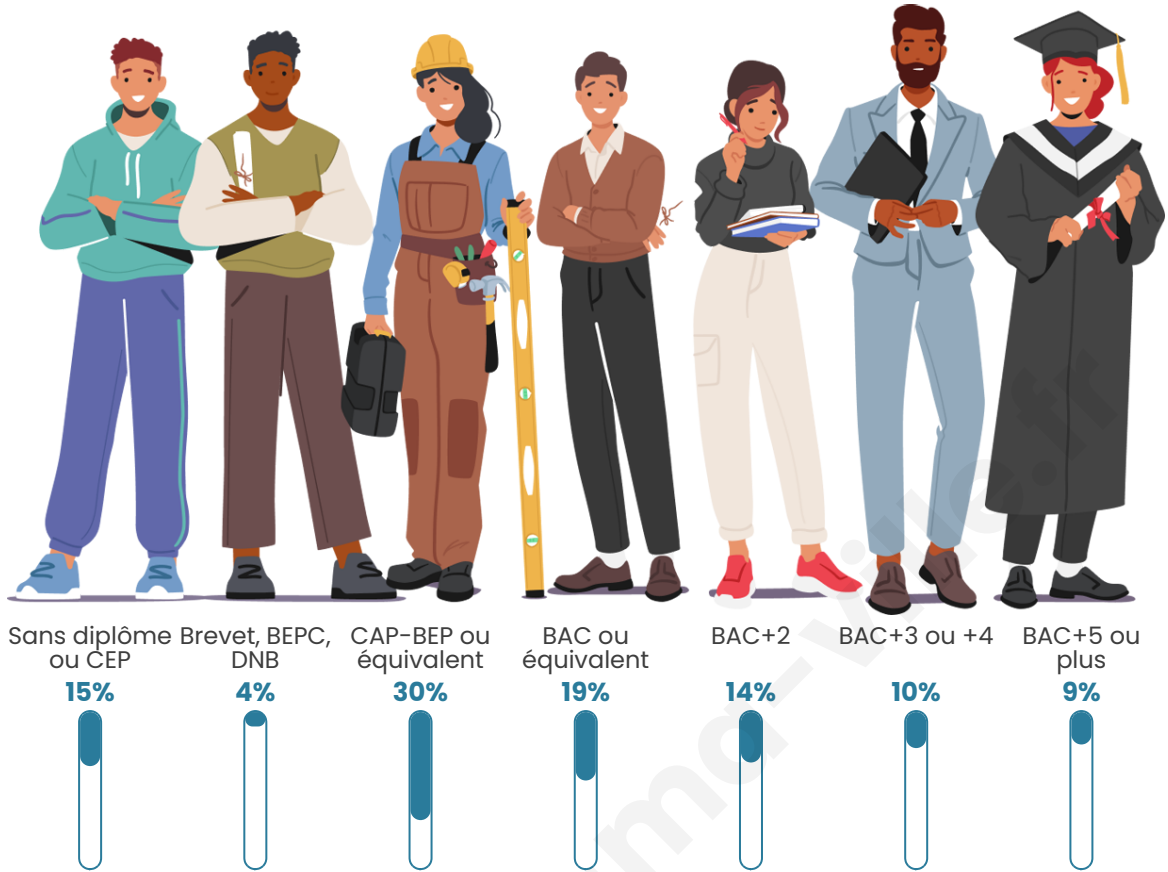

Nombre d'habitants

1 878

Age moyen

40 ans

Pop active

48.7%

Taux chômage

6.4%

Pop densité

376 h/km²

Revenu moyen

24 440 €/an

Evolution du nombre d'habitants

Sources : Institut national de la statistique et des études économiques (insee) selon Les dernières parutions officielles de 2024 portant sur les années 2020, 2021 et 2022.

Tranche d'âge

Activité professionnelle

Niveau de diplôme

Composition des ménages

Profils électoraux

Premier tour

	Marine LE PEN	35.60 %
	Emmanuel MACRON	27.14 %
	Jean-Luc MÉLENCHON	15.92 %
	Éric ZEMMOUR	5.24 %
	Yannick JADOT	4.42 %
	Valérie PÉCRESSE	2.85 %
	Jean LASSALLE	2.58 %
	Nicolas DUPONT-AIGNAN	2.39 %
	Fabien ROUSSEL	1.47 %
	Philippe POUTOU	1.01 %
	Anne HIDALGO	0.92 %
	Nathalie ARTHAUD	0.46 %