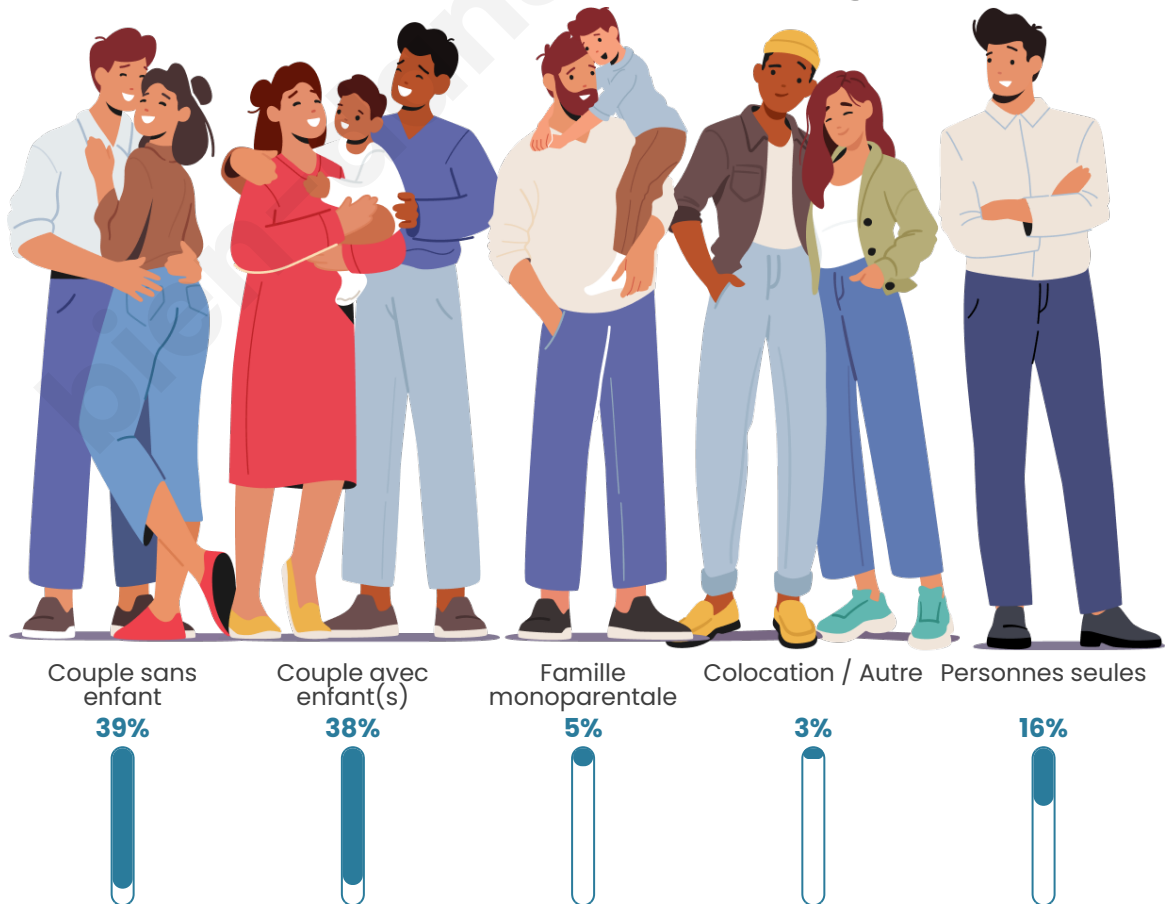

Tranche d'âge

Activité professionnelle

Niveau de diplôme

Composition des ménages

Profils électoraux

Premier tour

	Marine LE PEN	35.60 %
	Emmanuel MACRON	27.14 %
	Jean-Luc MÉLENCHON	15.92 %
	Éric ZEMMOUR	5.24 %
	Yannick JADOT	4.42 %
	Valérie PÉCRESSE	2.85 %
	Jean LASSALLE	2.58 %
	Nicolas DUPONT-AIGNAN	2.39 %
	Fabien ROUSSEL	1.47 %
	Philippe POUTOU	1.01 %
	Anne HIDALGO	0.92 %
	Nathalie ARTHAUD	0.46 %