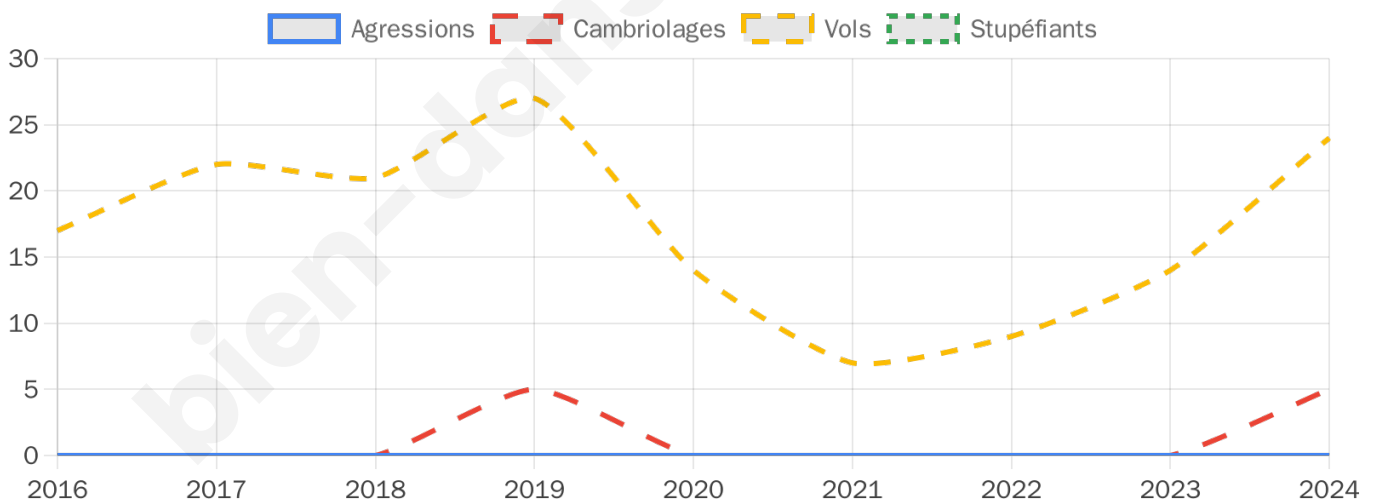

Second tour

	Emmanuel MACRON	46,91 %
	Marine LE PEN	53,09 %

1 460 inscrits

Participation : 75.89%

Votes blancs : 4.33%

Votes nuls : 0.81%

1 460 inscrits

Participation : 75.82%

Votes blancs : 1.17%

Votes nuls : 0.63%

Sécurité

Agressions physiques / sexuelles

0

Cambriolages

5

Vols / dégradations

24

Stupéfiants

0

Evolution du nombre d'infractions

Pour comparer

(en proportion du nombre d'habitants)

Sources : Bases statistiques communale, départementale et régionale de la délinquance enregistrée par la police et la gendarmerie nationales selon les dernières parutions officielles de 2025 portant sur l'année 2024 ([data.gouv](https://data.gouv.fr)).