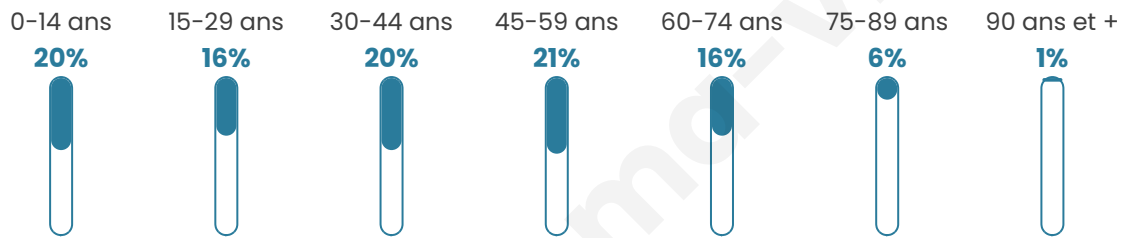

Nombre d'habitants

1 878

Age moyen

40 ans

Pop active

48.7%

Taux chômage

6.4%

Pop densité

376 h/km²

Revenu moyen

24 440 €/an

Evolution du nombre d'habitants

Sources : Institut national de la statistique et des études économiques (insee) selon Les dernières parutions officielles de 2024 portant sur les années 2020, 2021 et 2022.

Tranche d'âge

Activité professionnelle

Niveau de diplôme

Composition des ménages

Profils électoraux

Premier tour

	Marine LE PEN	35.60 %
	Emmanuel MACRON	27.14 %
	Jean-Luc MÉLENCHON	15.92 %
	Éric ZEMMOUR	5.24 %
	Yannick JADOT	4.42 %
	Valérie PÉCRESSE	2.85 %
	Jean LASSALLE	2.58 %
	Nicolas DUPONT-AIGNAN	2.39 %
	Fabien ROUSSEL	1.47 %
	Philippe POUTOU	1.01 %
	Anne HIDALGO	0.92 %
	Nathalie ARTHAUD	0.46 %

Second tour

	Emmanuel MACRON	46,91 %
	Marine LE PEN	53,09 %

1 460 inscrits

Participation : 75.89%

Votes blancs : 4.33%

Votes nuls : 0.81%

1 460 inscrits

Participation : 75.82%