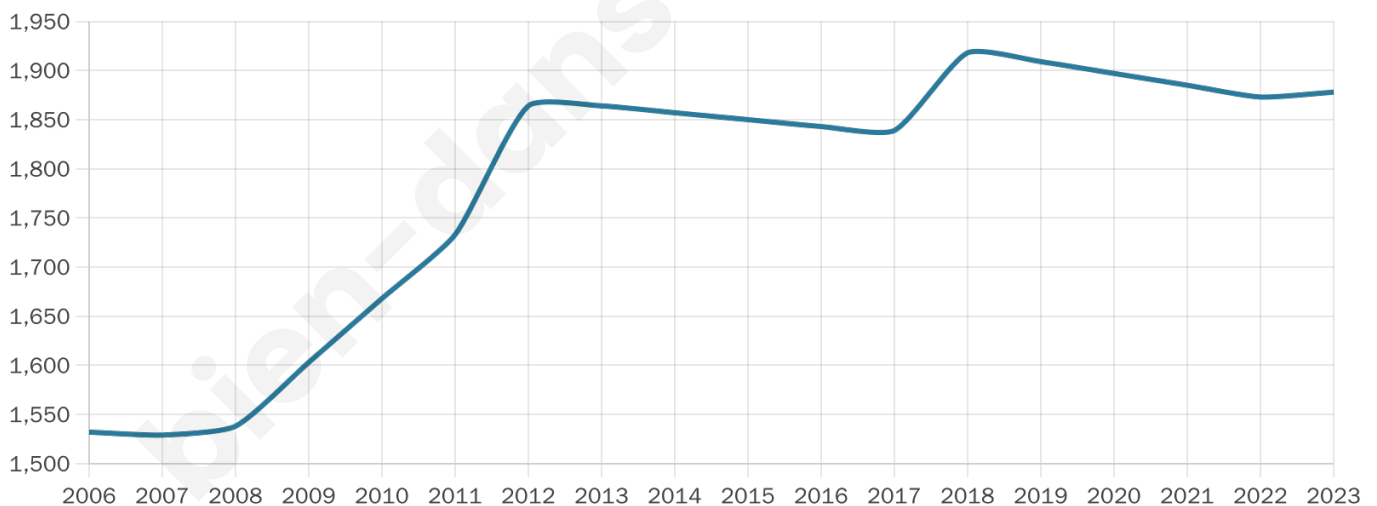

Nombre d'habitants

1 878

Age moyen

40 ans

Pop active

48.7%

Taux chômage

6.4%

Pop densité

376 h/km²

Revenu moyen

24 440 €/an

Evolution du nombre d'habitants

Sources : Institut national de la statistique et des études économiques (insee) selon Les dernières parutions officielles de 2024 portant sur les années 2020, 2021 et 2022.

Tranche d'âge

Activité professionnelle

Niveau de diplôme

Composition des ménages

Profils électoraux

Premier tour

	Marine LE PEN	35.60 %
	Emmanuel MACRON	27.14 %
	Jean-Luc MÉLENCHON	15.92 %
	Éric ZEMMOUR	5.24 %
	Yannick JADOT	4.42 %
	Valérie PÉCRESSE	2.85 %
	Jean LASSALLE	2.58 %
	Nicolas DUPONT-AIGNAN	2.39 %
	Fabien ROUSSEL	1.47 %
	Philippe POUTOU	1.01 %
	Anne HIDALGO	0.92 %
	Nathalie ARTHAUD	0.46 %