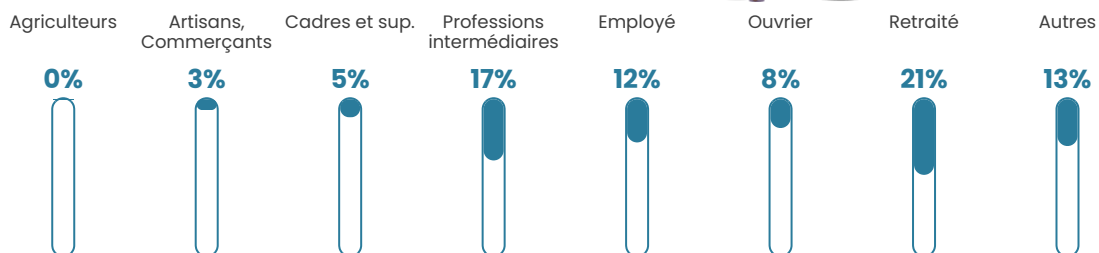

Pop densité

376 h/km²

Revenu moyen

24 440 €/an

Evolution du nombre d'habitants

Sources : Institut national de la statistique et des études économiques (insee) selon Les dernières parutions officielles de 2024 portant sur les années 2020, 2021 et 2022.

Tranche d'âge

Activité professionnelle

Niveau de diplôme

Composition des ménages

Profils électoraux

Premier tour

	Marine LE PEN	35.60 %
	Emmanuel MACRON	27.14 %
	Jean-Luc MÉLENCHON	15.92 %
	Éric ZEMMOUR	5.24 %
	Yannick JADOT	4.42 %
	Valérie PÉCRESSE	2.85 %
	Jean LASSALLE	2.58 %
	Nicolas DUPONT-AIGNAN	2.39 %
	Fabien ROUSSEL	1.47 %
	Philippe POUTOU	1.01 %
	Anne HIDALGO	0.92 %
	Nathalie ARTHAUD	0.46 %