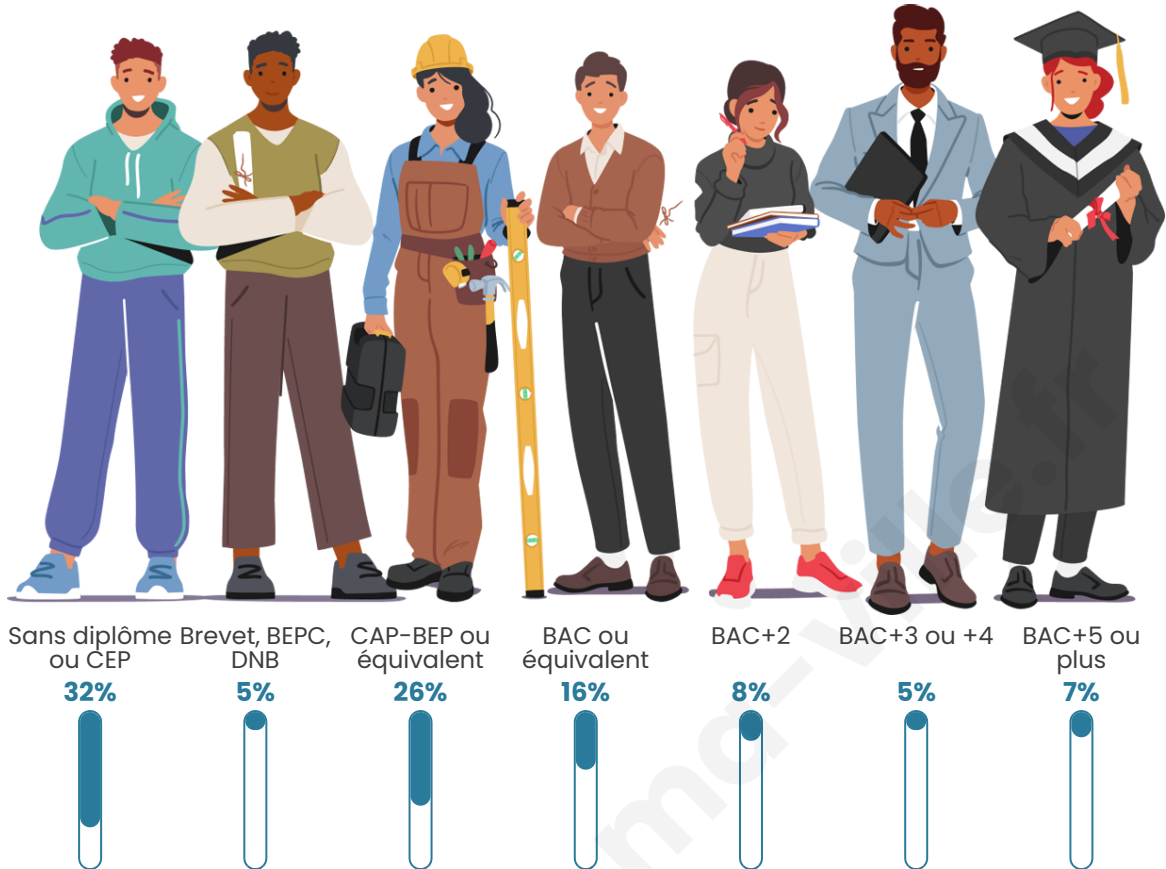

1 139

Age moyen

54 ans

Pop active

34.3%

Taux chômage

7.2%

Pop densité

Tranche d'âge

Activité professionnelle

Niveau de diplôme

Composition des ménages

Profils électoraux

Premier tour

	Marine LE PEN	30.36 %
	Emmanuel MACRON	22.98 %
	Jean-Luc MÉLENCHON	15.61 %
	Éric ZEMMOUR	7.20 %
	Jean LASSALLE	6.52 %
	Valérie PÉCRESSE	5.83 %
	Fabien ROUSSEL	2.92 %
	Yannick JADOT	2.74 %
	Nicolas DUPONT-AIGNAN	2.74 %
	Anne HIDALGO	1.37 %
	Nathalie ARTHAUD	0.86 %
	Philippe POUTOU	0.86 %