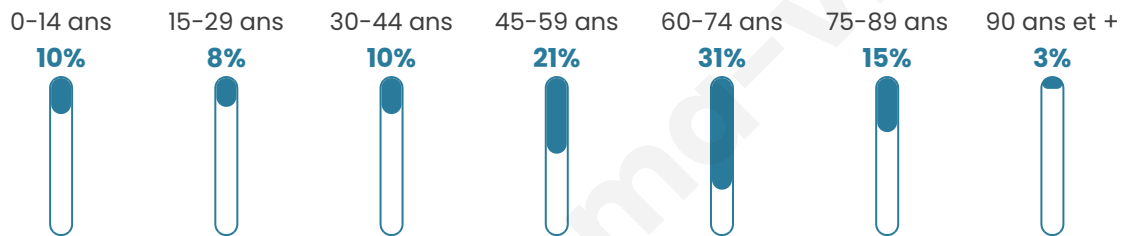

1 139

Age moyen

54 ans

Pop active

34.3%

Taux chômage

7.2%

Pop densité

26 h/km²

Revenu moyen

20 480 €/an

Evolution du nombre d'habitants

Sources : Institut national de la statistique et des études économiques (insee) selon Les dernières parutions officielles de 2024 portant sur les années 2020, 2021 et 2022.

Tranche d'âge

Activité professionnelle

Niveau de diplôme

Composition des ménages

Profils électoraux

Premier tour

	Marine LE PEN	30.36 %
	Emmanuel MACRON	22.98 %
	Jean-Luc MÉLENCHON	15.61 %
	Éric ZEMMOUR	7.20 %
	Jean LASSALLE	6.52 %
	Valérie PÉCRESSE	5.83 %
	Fabien ROUSSEL	2.92 %
	Yannick JADOT	2.74 %
	Nicolas DUPONT-AIGNAN	2.74 %
	Anne HIDALGO	1.37 %
	Nathalie ARTHAUD	0.86 %
	Philippe POUTOU	0.86 %

802 inscrits

Participation : 74.31%

Votes blancs : 1.17%

Votes nuls : 1.01%

Second tour

	Emmanuel MACRON	44,94 %
	Marine LE PEN	55,06 %

801 inscrits

Participation : 73.66%