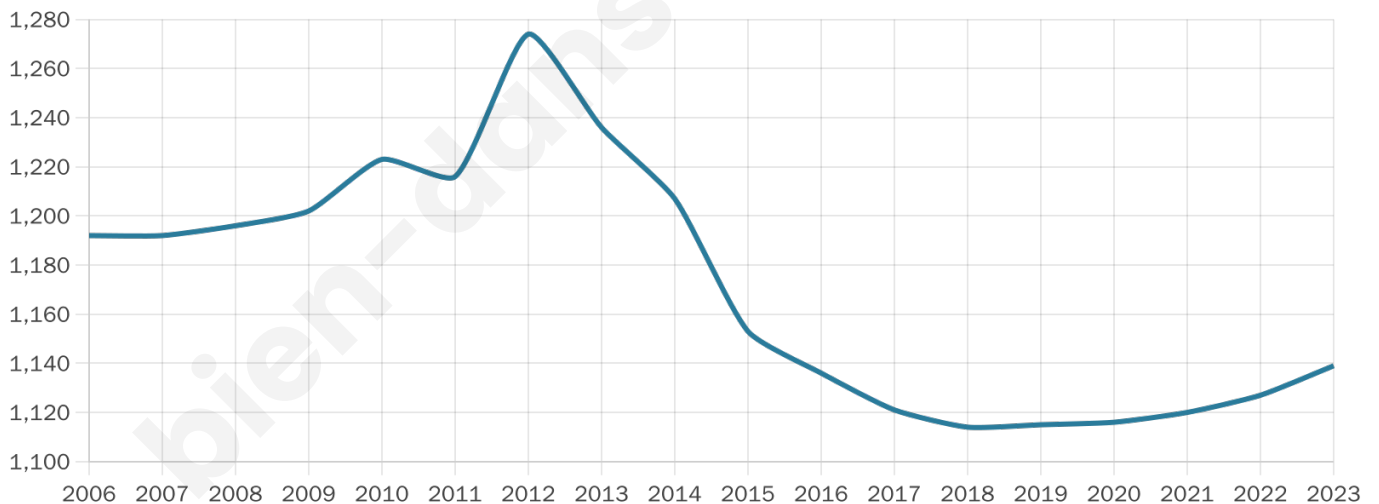

1 139

Age moyen

54 ans

Pop active

34.3%

Taux chômage

7.2%

Pop densité

26 h/km²

Revenu moyen

20 480 €/an

Evolution du nombre d'habitants

Sources : Institut national de la statistique et des études économiques (insee) selon Les dernières parutions officielles de 2024 portant sur les années 2020, 2021 et 2022.