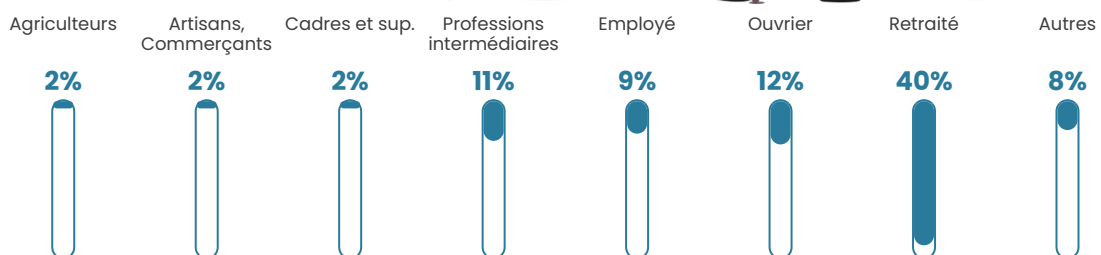

26 h/km²

Revenu moyen

20 480 €/an

Evolution du nombre d'habitants

Sources : Institut national de la statistique et des études économiques (insee) selon Les dernières parutions officielles de 2024 portant sur les années 2020, 2021 et 2022.

Tranche d'âge

Activité professionnelle

Niveau de diplôme

Composition des ménages

Profils électoraux

Premier tour

	Marine LE PEN	30.36 %
	Emmanuel MACRON	22.98 %
	Jean-Luc MÉLENCHON	15.61 %
	Éric ZEMMOUR	7.20 %
	Jean LASSALLE	6.52 %
	Valérie PÉCRESSE	5.83 %
	Fabien ROUSSEL	2.92 %
	Yannick JADOT	2.74 %
	Nicolas DUPONT-AIGNAN	2.74 %
	Anne HIDALGO	1.37 %
	Nathalie ARTHAUD	0.86 %
	Philippe POUTOU	0.86 %