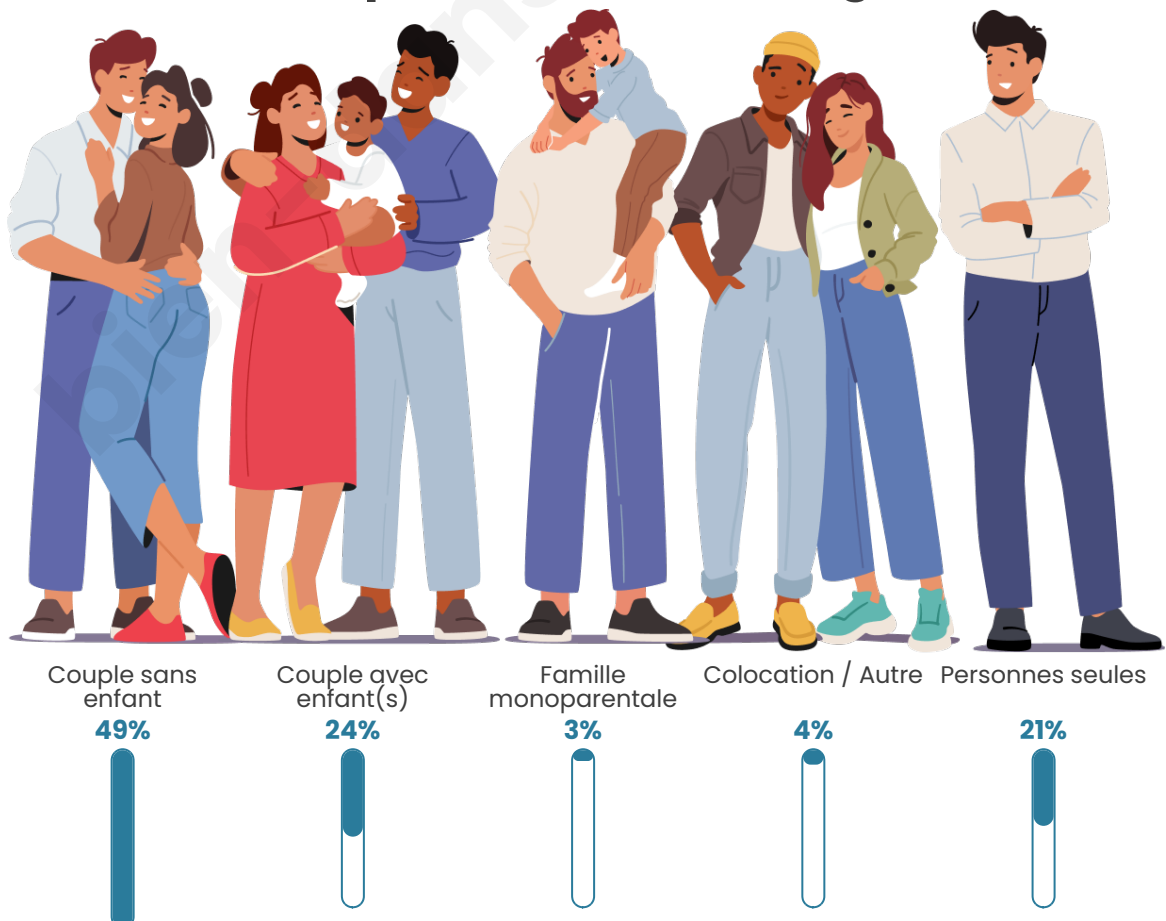

Tranche d'âge

Activité professionnelle

Niveau de diplôme

Composition des ménages

Profils électoraux

Premier tour

	Marine LE PEN	30.36 %
	Emmanuel MACRON	22.98 %
	Jean-Luc MÉLENCHON	15.61 %
	Éric ZEMMOUR	7.20 %
	Jean LASSALLE	6.52 %
	Valérie PÉCRESSE	5.83 %
	Fabien ROUSSEL	2.92 %
	Yannick JADOT	2.74 %
	Nicolas DUPONT-AIGNAN	2.74 %
	Anne HIDALGO	1.37 %
	Nathalie ARTHAUD	0.86 %
	Philippe POUTOU	0.86 %