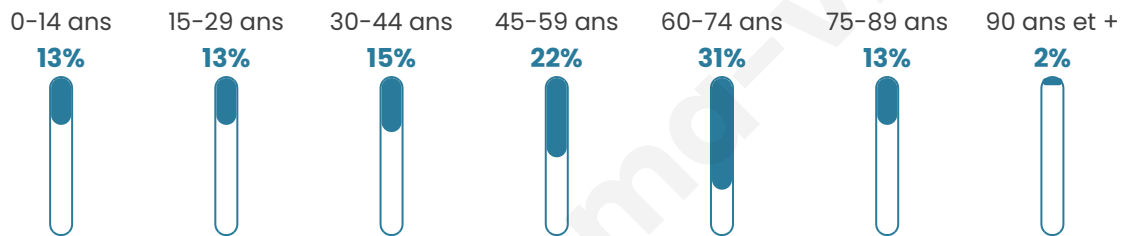

49 ans

Pop active

40.1%

Taux chômage

9.4%

Pop densité

29 h/km²

Revenu moyen

Tranche d'âge

Activité professionnelle

Niveau de diplôme

Composition des ménages

Profils électoraux

Premier tour

	Marine LE PEN	36.36 %
	Emmanuel MACRON	19.91 %
	Jean-Luc MÉLENCHON	13.42 %
	Éric ZEMMOUR	8.66 %
	Jean LASSALLE	6.49 %
	Fabien ROUSSEL	3.90 %
	Yannick JADOT	3.46 %
	Philippe POUTOU	2.60 %
	Nicolas DUPONT-AIGNAN	2.60 %
	Valérie PÉCRESSE	1.73 %
	Anne HIDALGO	0.87 %
	Nathalie ARTHAUD	0.00 %