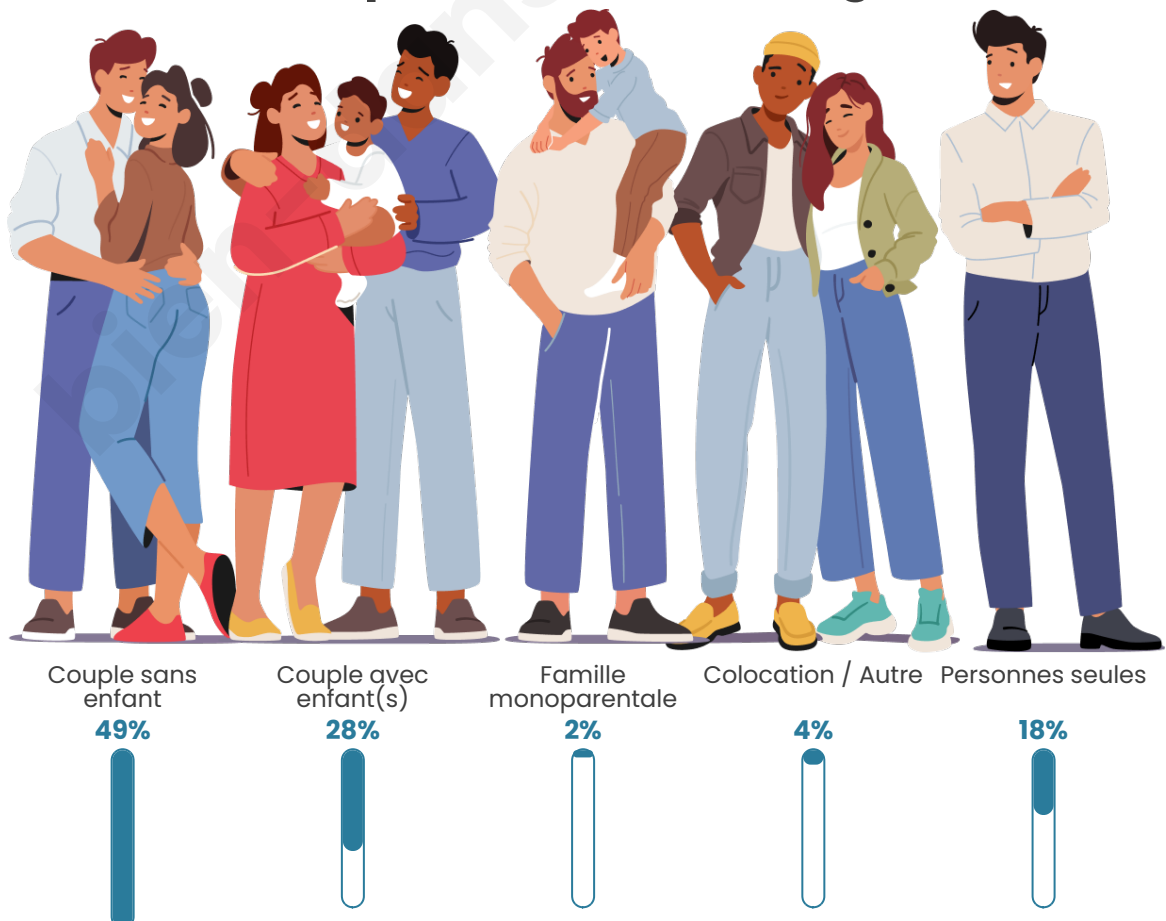

Tranche d'âge

Activité professionnelle

Niveau de diplôme

Composition des ménages

Profils électoraux

Premier tour

	Marine LE PEN	36.36 %
	Emmanuel MACRON	19.91 %
	Jean-Luc MÉLENCHON	13.42 %
	Éric ZEMMOUR	8.66 %
	Jean LASSALLE	6.49 %
	Fabien ROUSSEL	3.90 %
	Yannick JADOT	3.46 %
	Philippe POUTOU	2.60 %
	Nicolas DUPONT-AIGNAN	2.60 %
	Valérie PÉCRESSE	1.73 %
	Anne HIDALGO	0.87 %
	Nathalie ARTHAUD	0.00 %