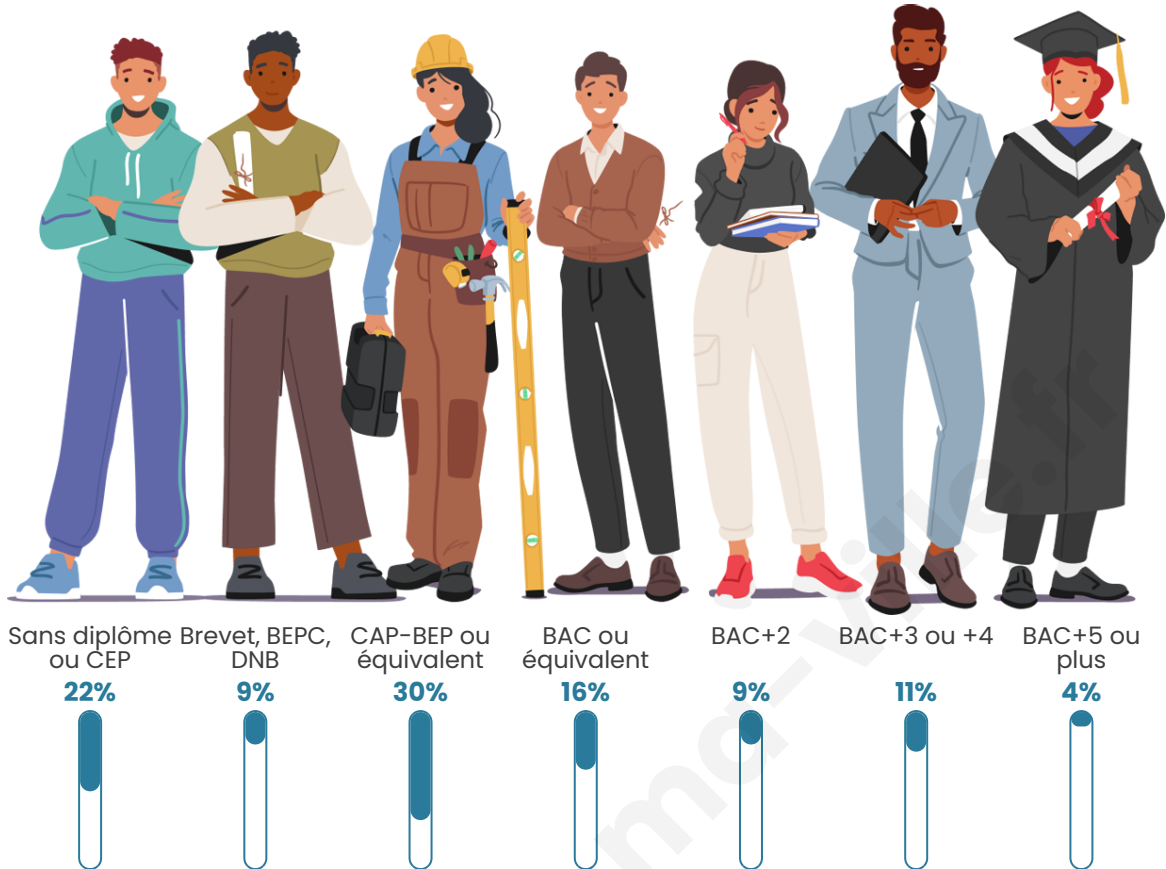

Tranche d'âge

Activité professionnelle

Niveau de diplôme

Composition des ménages

Profils électoraux

Premier tour

	Marine LE PEN	36.36 %
	Emmanuel MACRON	19.91 %
	Jean-Luc MÉLENCHON	13.42 %
	Éric ZEMMOUR	8.66 %
	Jean LASSALLE	6.49 %
	Fabien ROUSSEL	3.90 %
	Yannick JADOT	3.46 %
	Philippe POUTOU	2.60 %
	Nicolas DUPONT-AIGNAN	2.60 %
	Valérie PÉCRESSE	1.73 %
	Anne HIDALGO	0.87 %
	Nathalie ARTHAUD	0.00 %