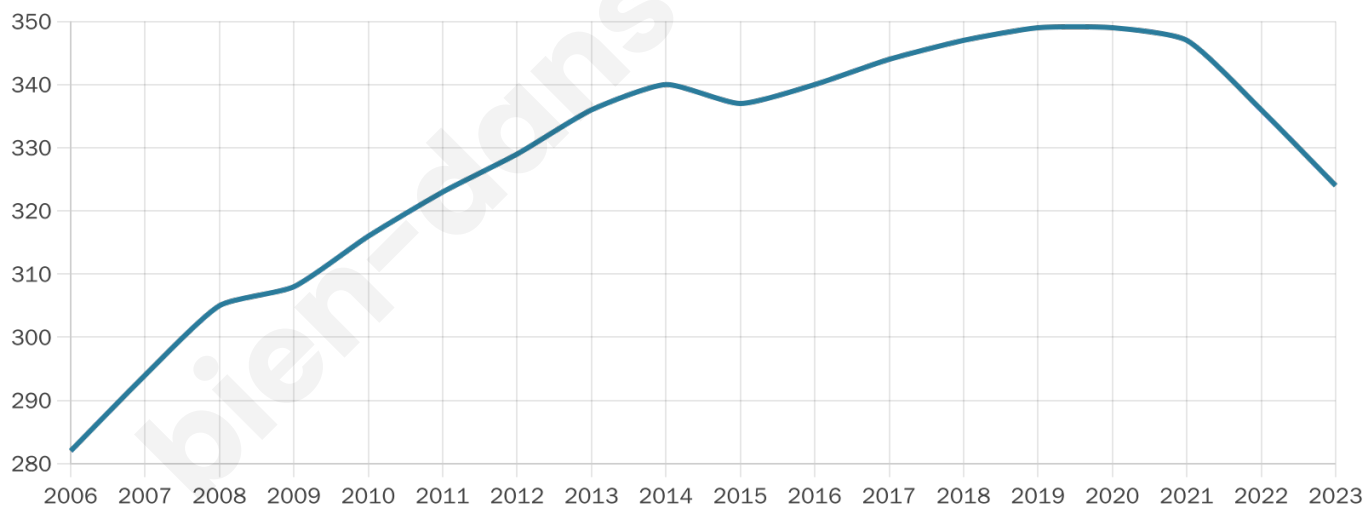

49 ans

Pop active

40.1%

Taux chômage

9.4%

Pop densité

29 h/km²

Revenu moyen

20 080 €/an

Evolution du nombre d'habitants

Sources : Institut national de la statistique et des études économiques (insee) selon Les dernières parutions officielles de 2024 portant sur les années 2020, 2021 et 2022.